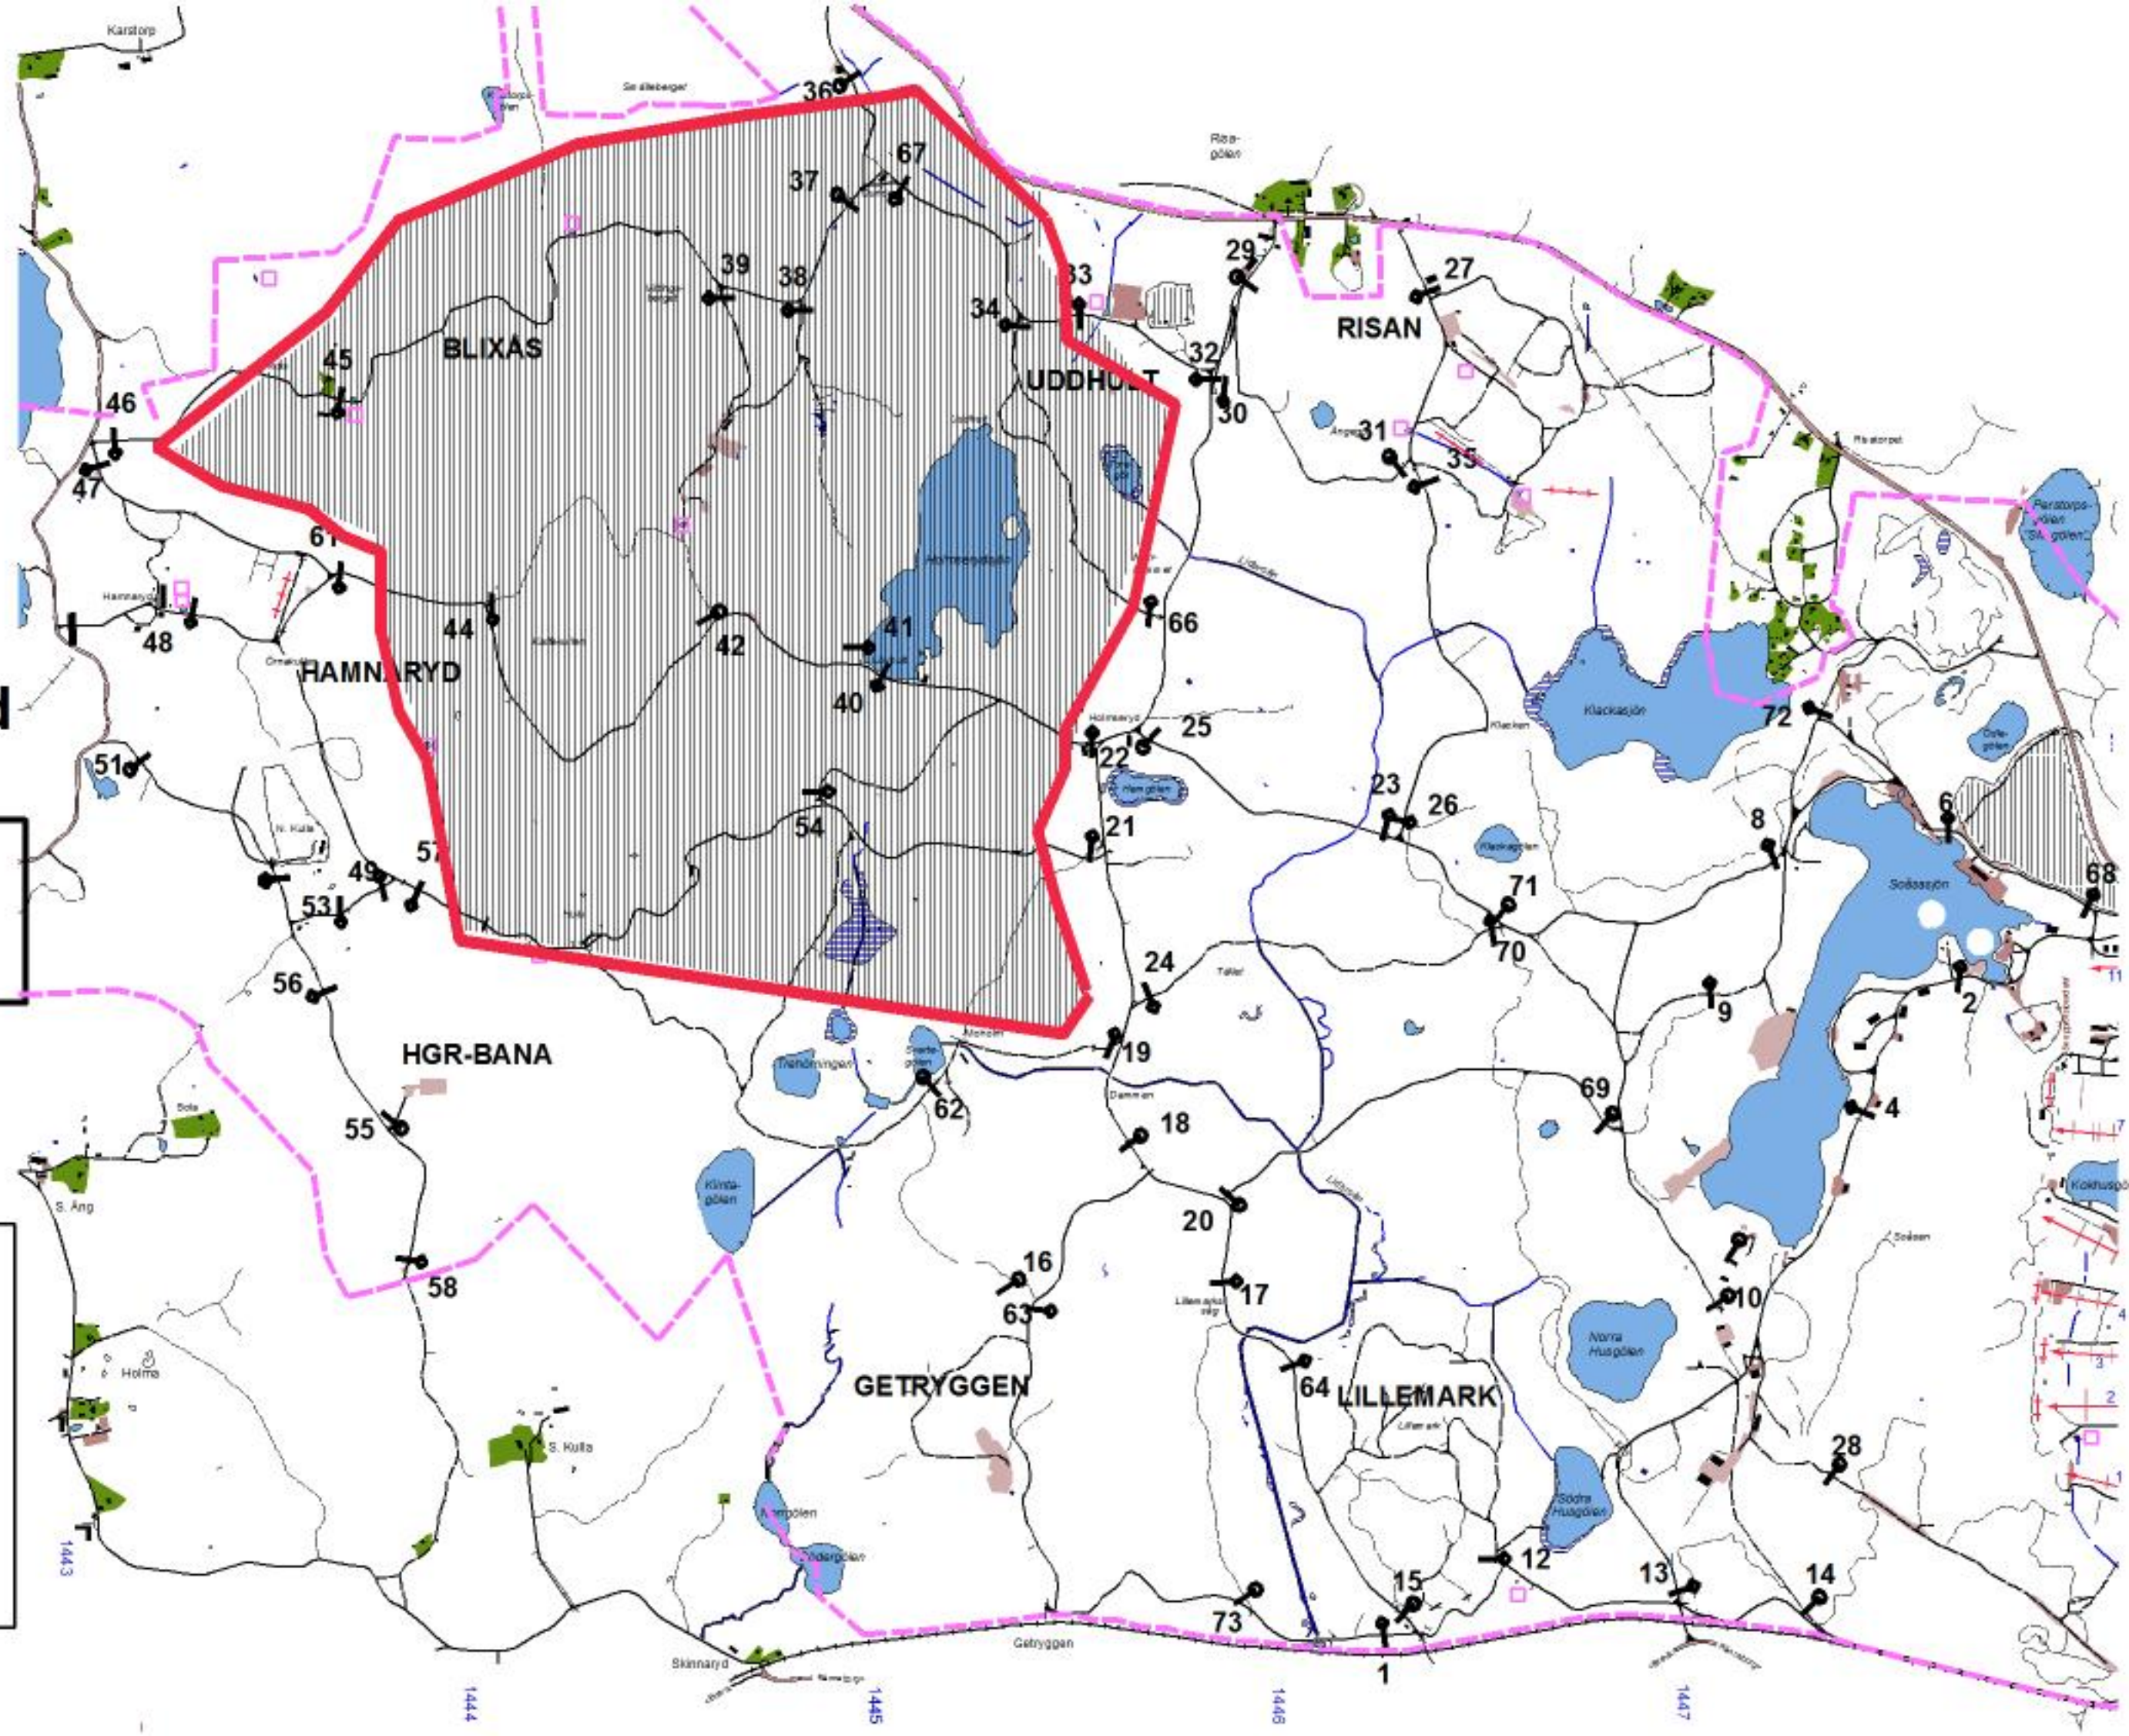

Tisdag

Datum:

180109

**Tillträdesförbud
gäller tiden**

0730-1630

**Lennart Axelsson
Skjutfältschef**

Dagens övningsledare

Fjällgren

Vecka 802

Torsdag

Datum:

180111

**Tillträdesförbud
gäller tiden**

110730-120830

**Lennart Axelsson
Skjutfältschef**

Dagens övningsledare

Magnusson

Vecka 802

Lördag

Datum:

180113

**Tillträdesförbud
gäller tiden**

0730-2000

**Lennart Axelsson
Skjutfältschef**