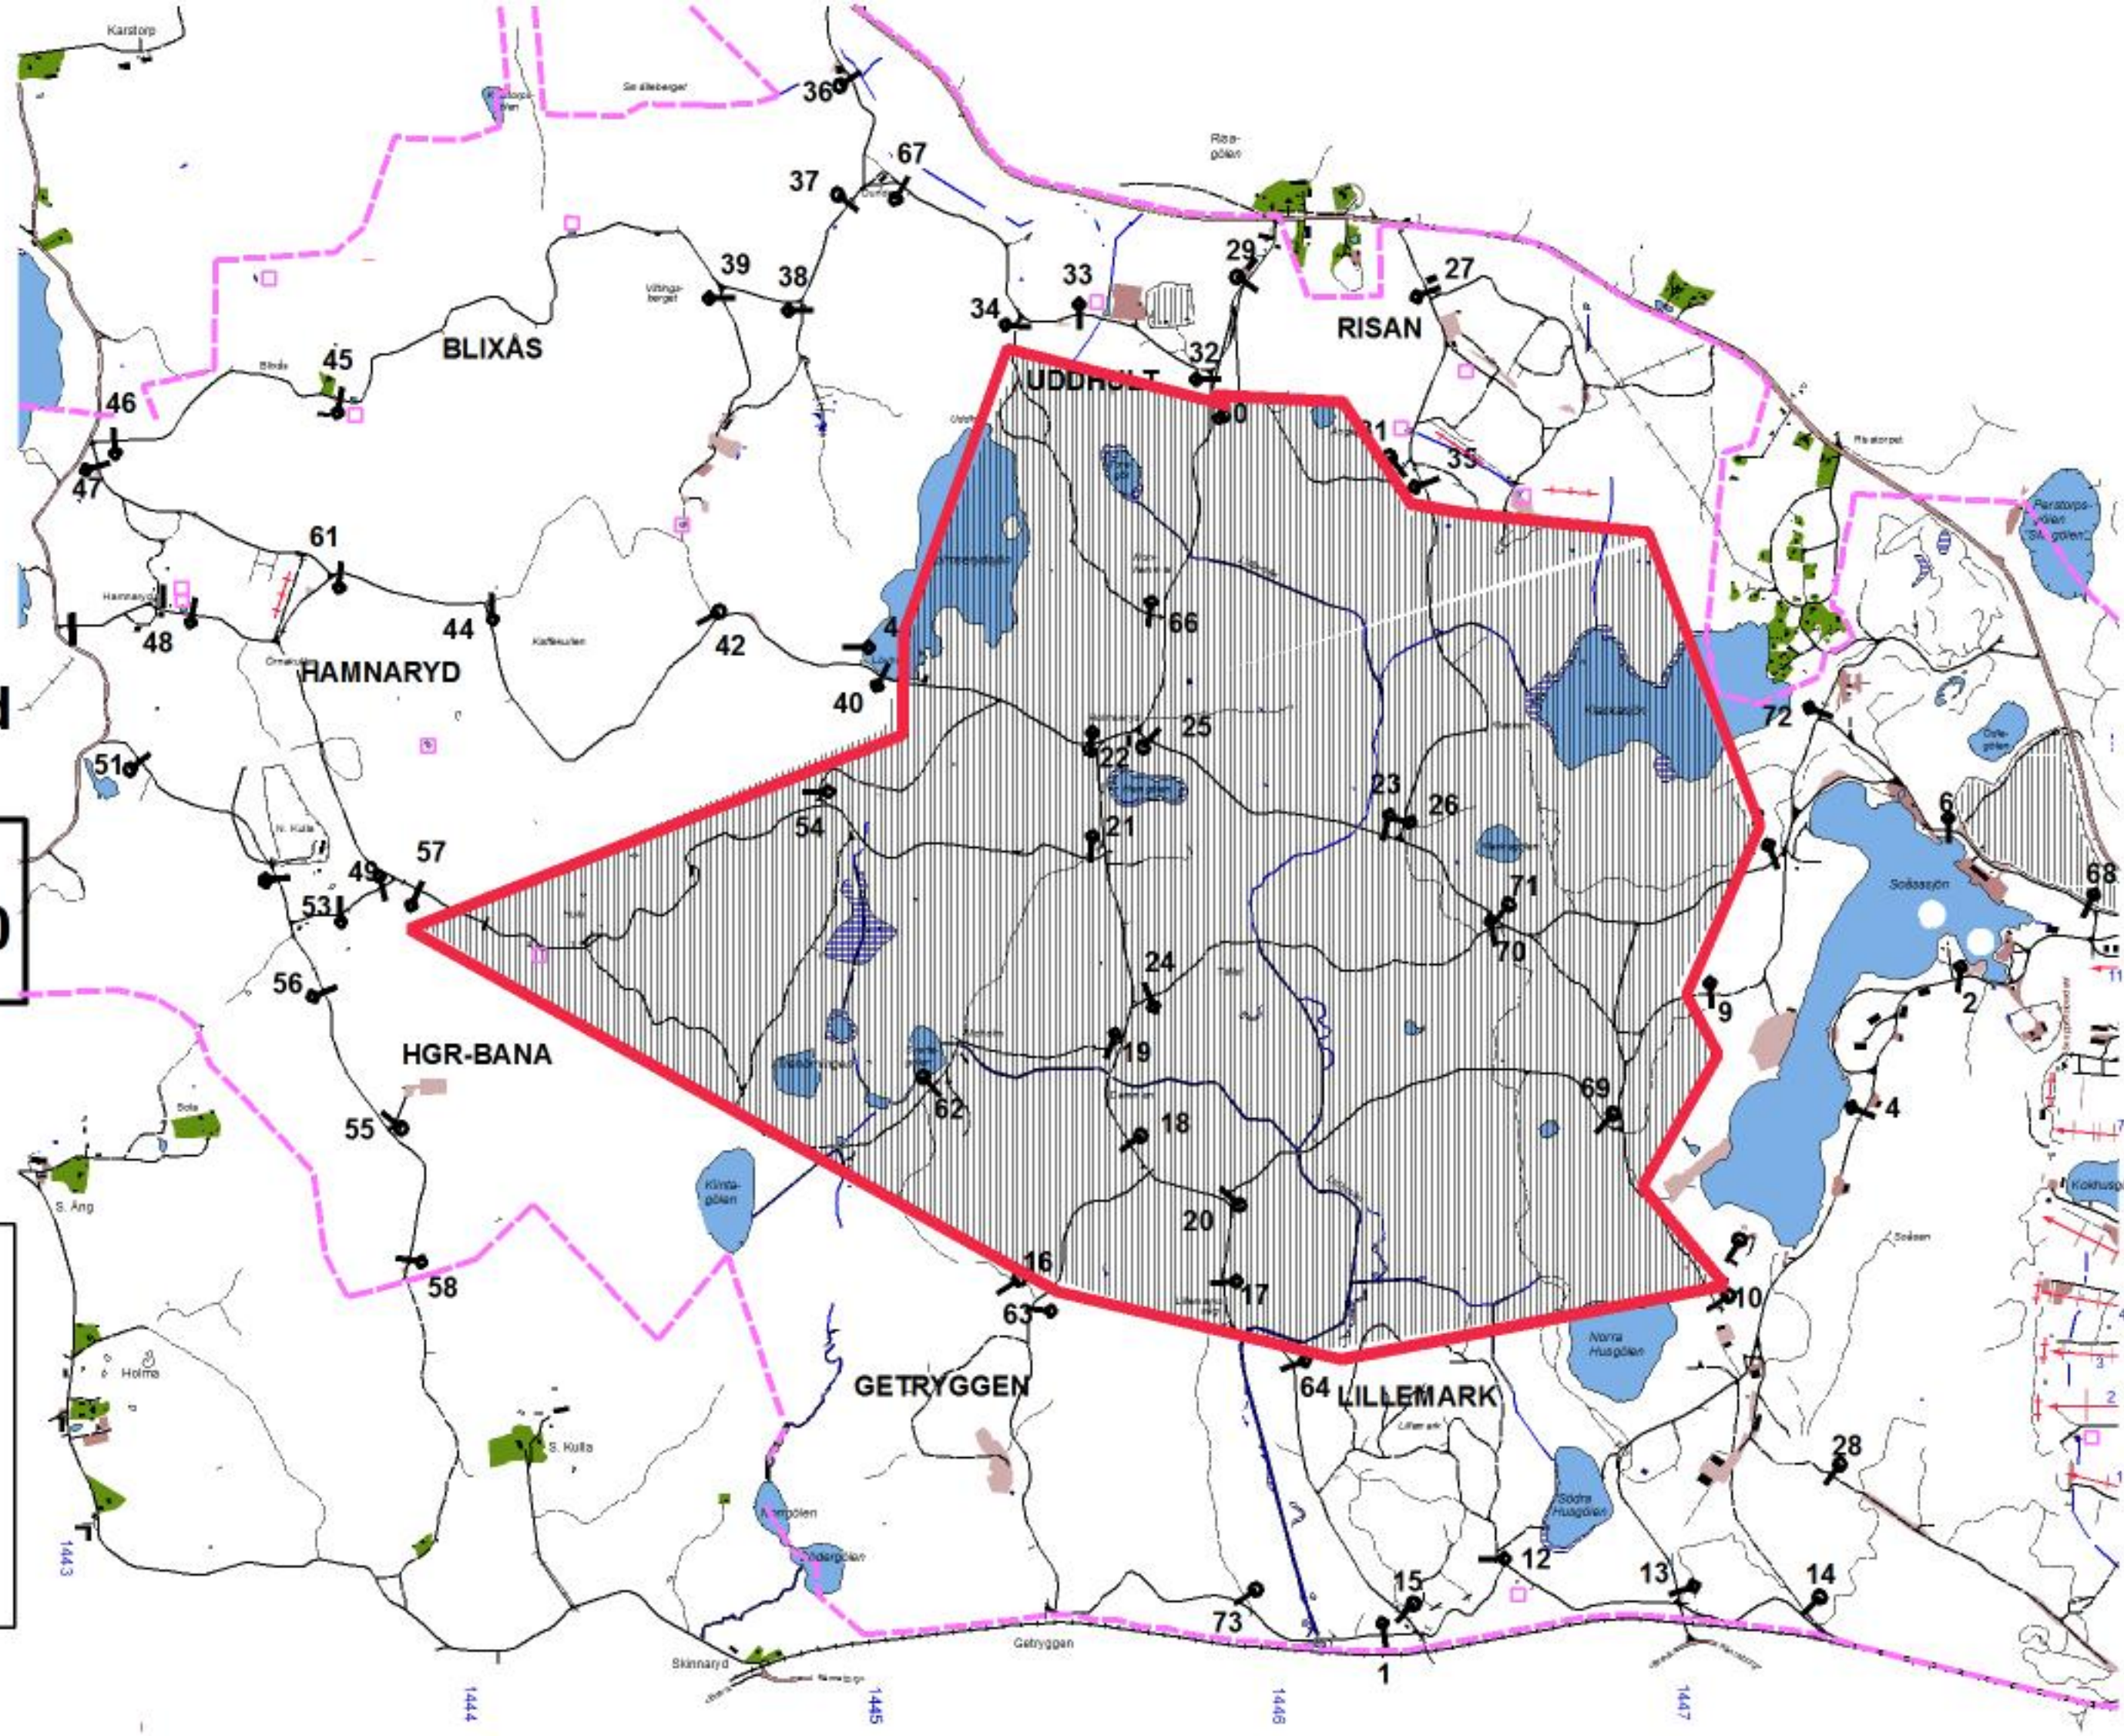

Tisdag

Datum:

180109

**Tillträdesförbud
gäller tiden**

0730-1630

**Lennart Axelsson
Skjutfältschef**

Dagens övningsledare

Fjällgren

Vecka 802

Torsdag

Datum:

180111

**Tillträdesförbud
gäller tiden**

110730-120830

**Lennart Axelsson
Skjutfältschef**

Dagens övningsledare

Magnusson

Vecka 802

Lördag

Datum:

180113

**Tillträdesförbud
gäller tiden**

0730-2000

**Lennart Axelsson
Skjutfältschef**