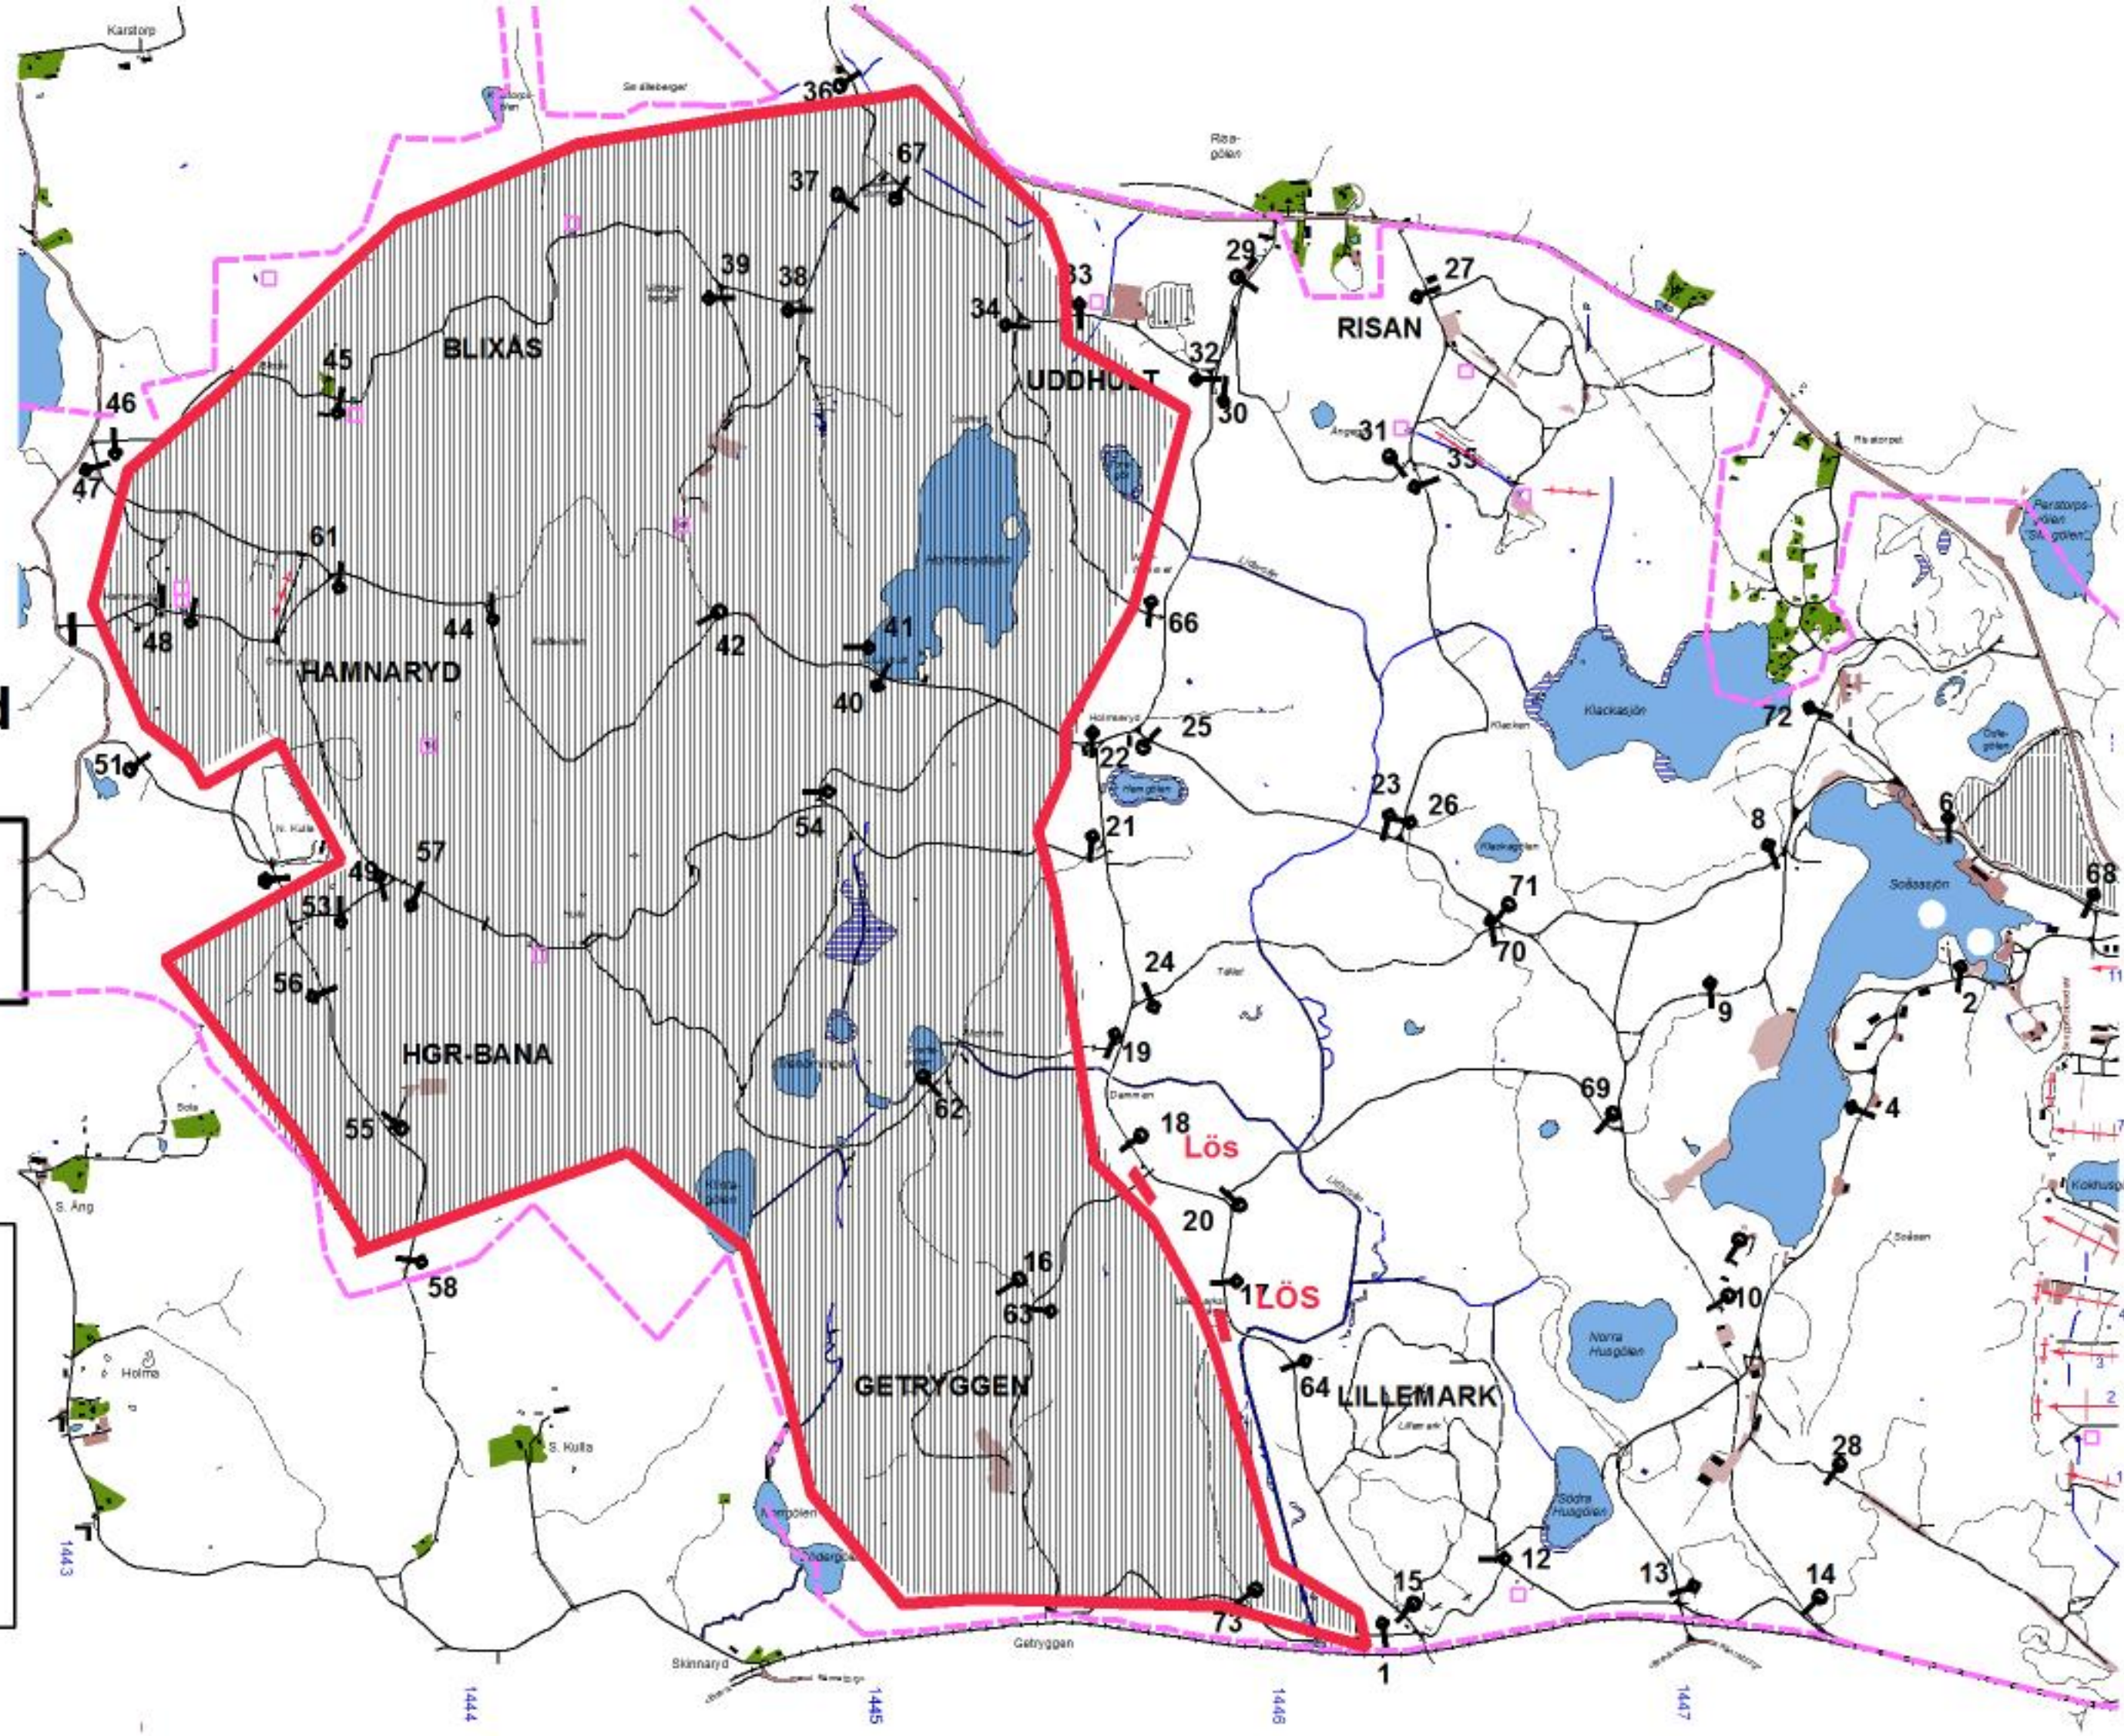

SKJUTVARNING FÖR EKSJÖ SKJUTFÄLT

VECKA:808

MÅNDAG:180219

SÖNDAG:180225

Tillträdesförbud råder under nedan angivna tider enl
Skyddslagen 2010:305.

Dag	Datum	Tillträdesförbud	Område	Information
Måndag	19			
Tisdag	20	0730-1630	Enl karta	
Onsdag	21	0730-1630	Enl karta	
Torsdag	22	0730-1630	Enl karta	
Fredag	23	0730-1630	Enl karta	
Lördag	24			
Söndag	25			

Vecka 808

Onsdag

Datum:

180221

**Tillträdesförbud
gäller tiden**

0730-1630

**Lennart Axelsson
Skjutfältschef**

Dagens övningsledare

**södermyr
Draklid**

Vecka 808

Torsdag

Datum:

180222

**Tillträdesförbud
gäller tiden**

0730-1630

**Lennart Axelsson
Skjutfältschef**

Dagens övningsledare

**södermyr
Draklid**

Vecka 808

Fredag

Datum:

180223

**Tillträdesförbud
gäller tiden**

0730-1630