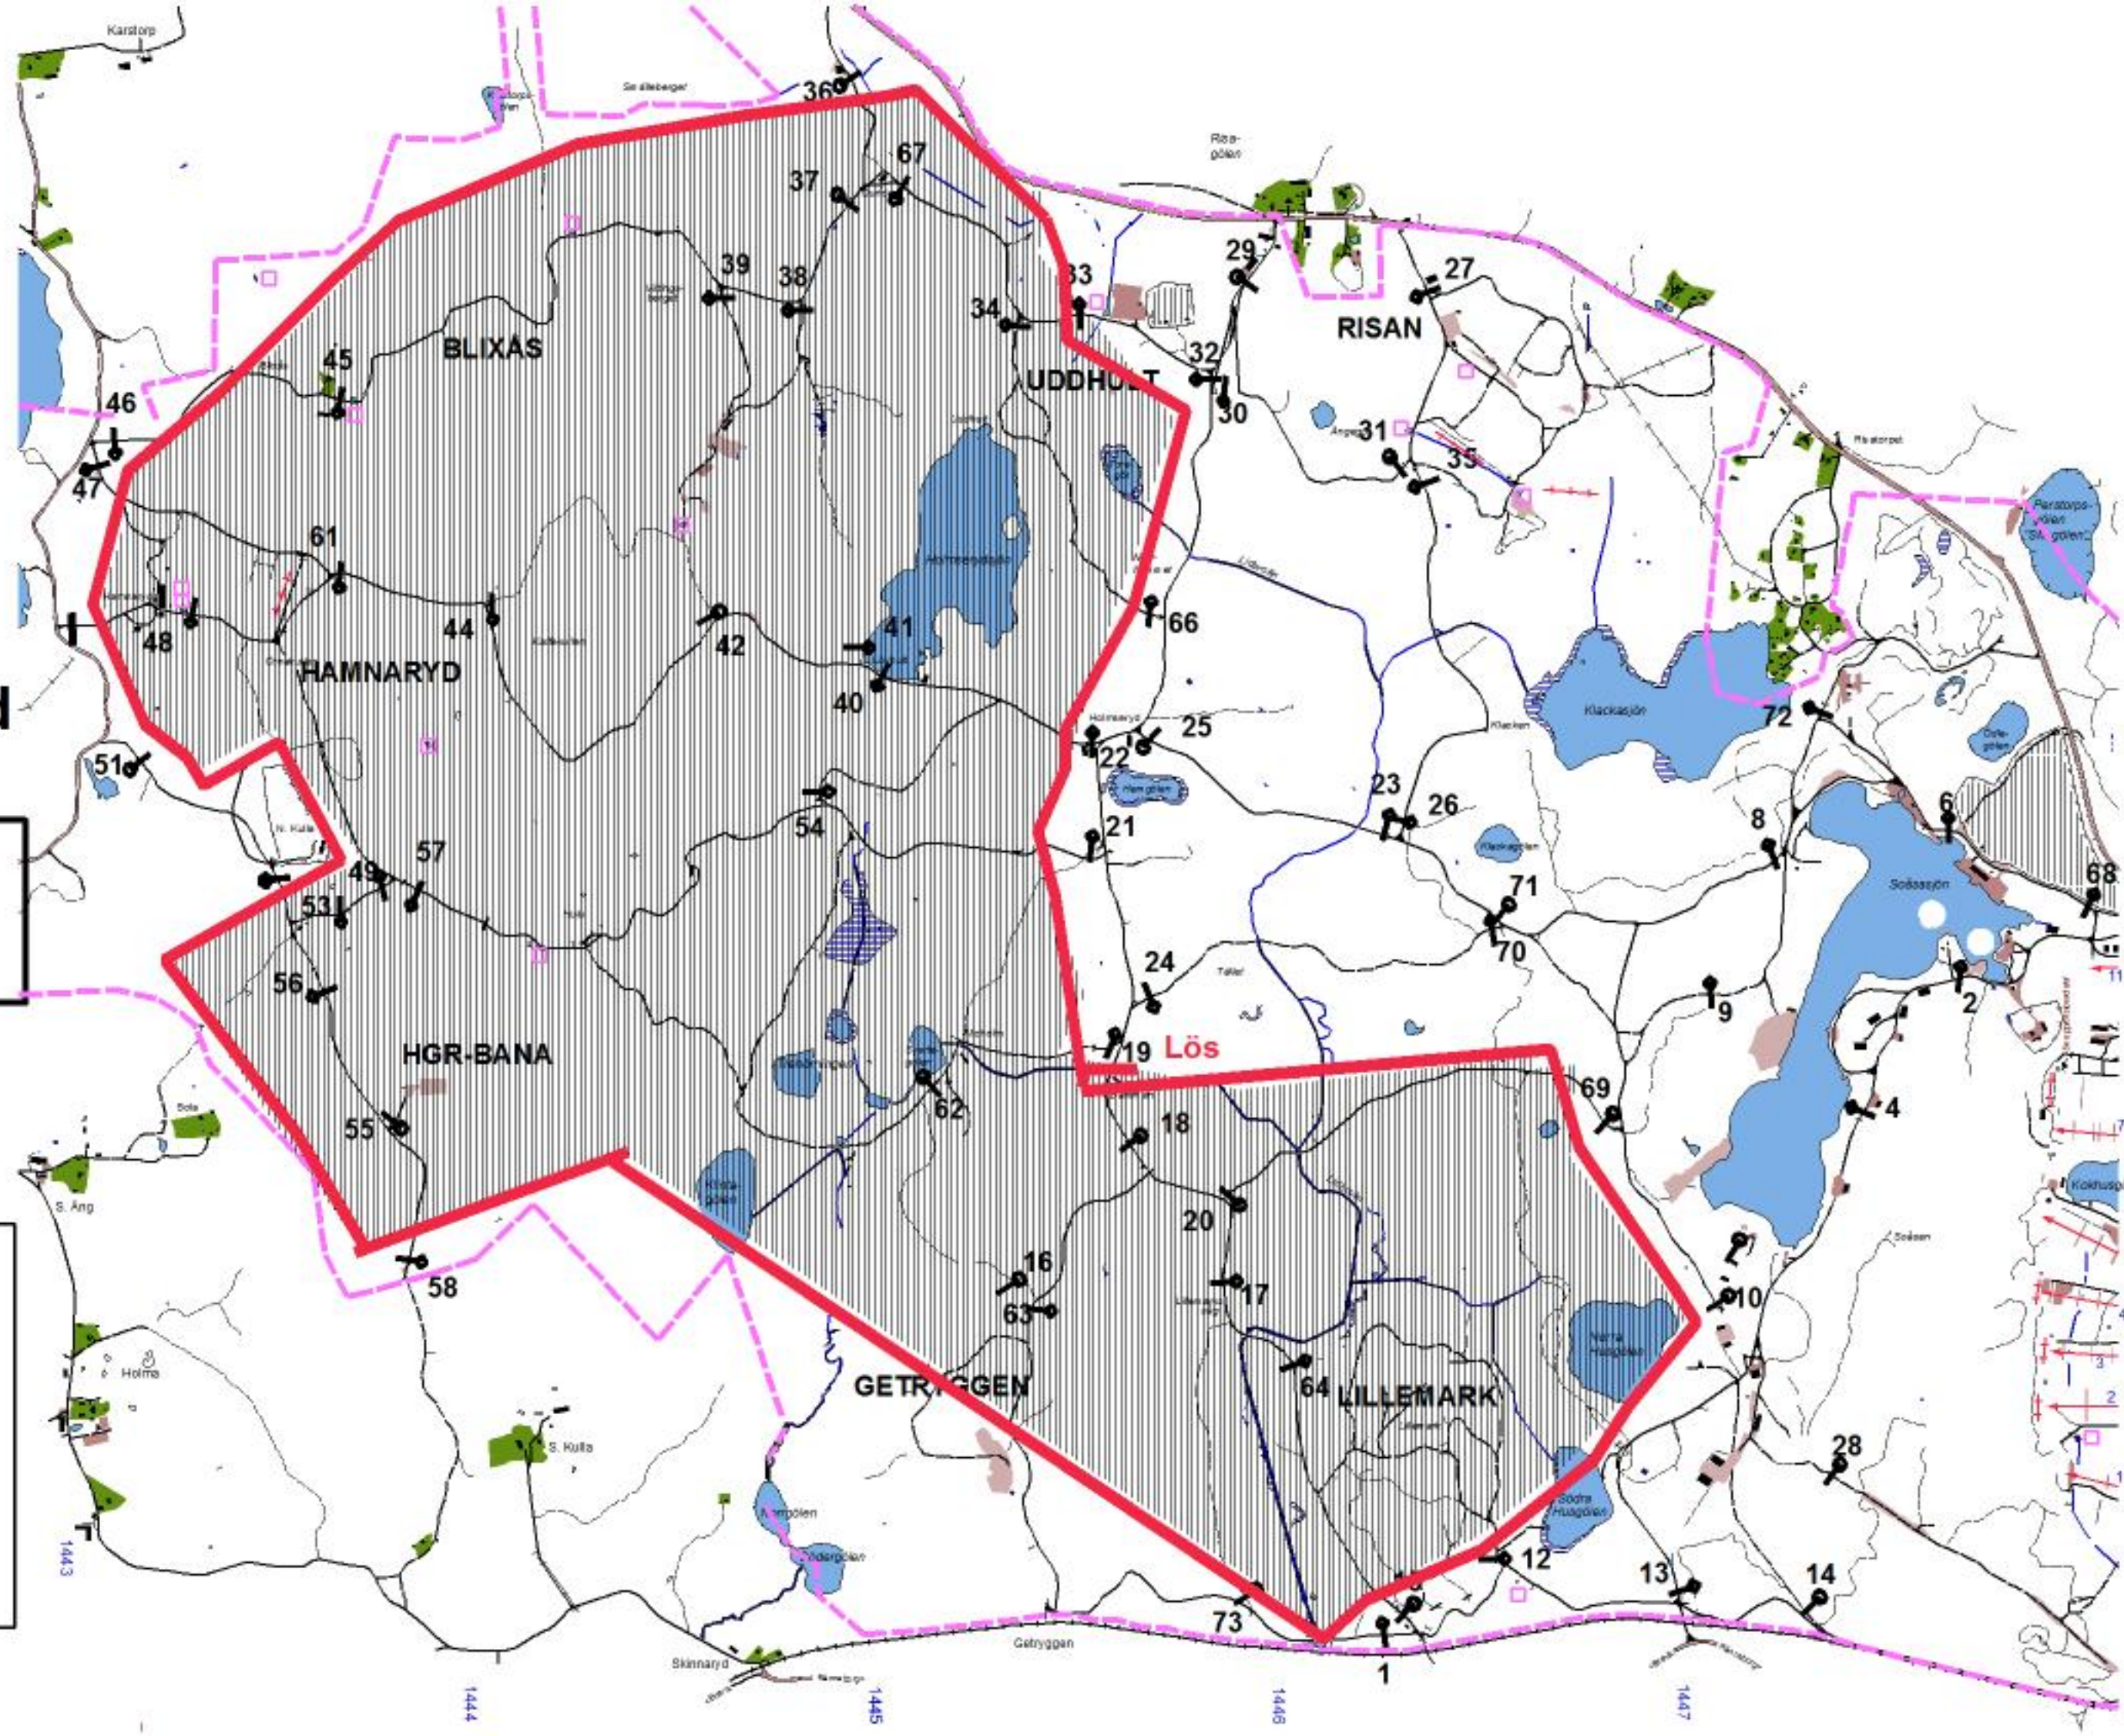

Tisdag

Datum:

180220

**Tillträdesförbud
gäller tiden**

0730-1630

**Lennart Axelsson
Skjutfältschef**

Dagens övningsledare

**södermyr
Draklid**

Vecka 808

Onsdag

Datum:

180221

**Tillträdesförbud
gäller tiden**

0730-1630

**Lennart Axelsson
Skjutfältschef**

Dagens övningsledare

**södermyr
Draklid**

Vecka 808

Torsdag

Datum:

180222

**Tillträdesförbud
gäller tiden**

0730-1630

**Lennart Axelsson
Skjutfältschef**

Dagens övningsledare

**södermyr
Draklid**

Vecka 808

Fredag

Datum:

180223

**Tillträdesförbud
gäller tiden**

0730-1630