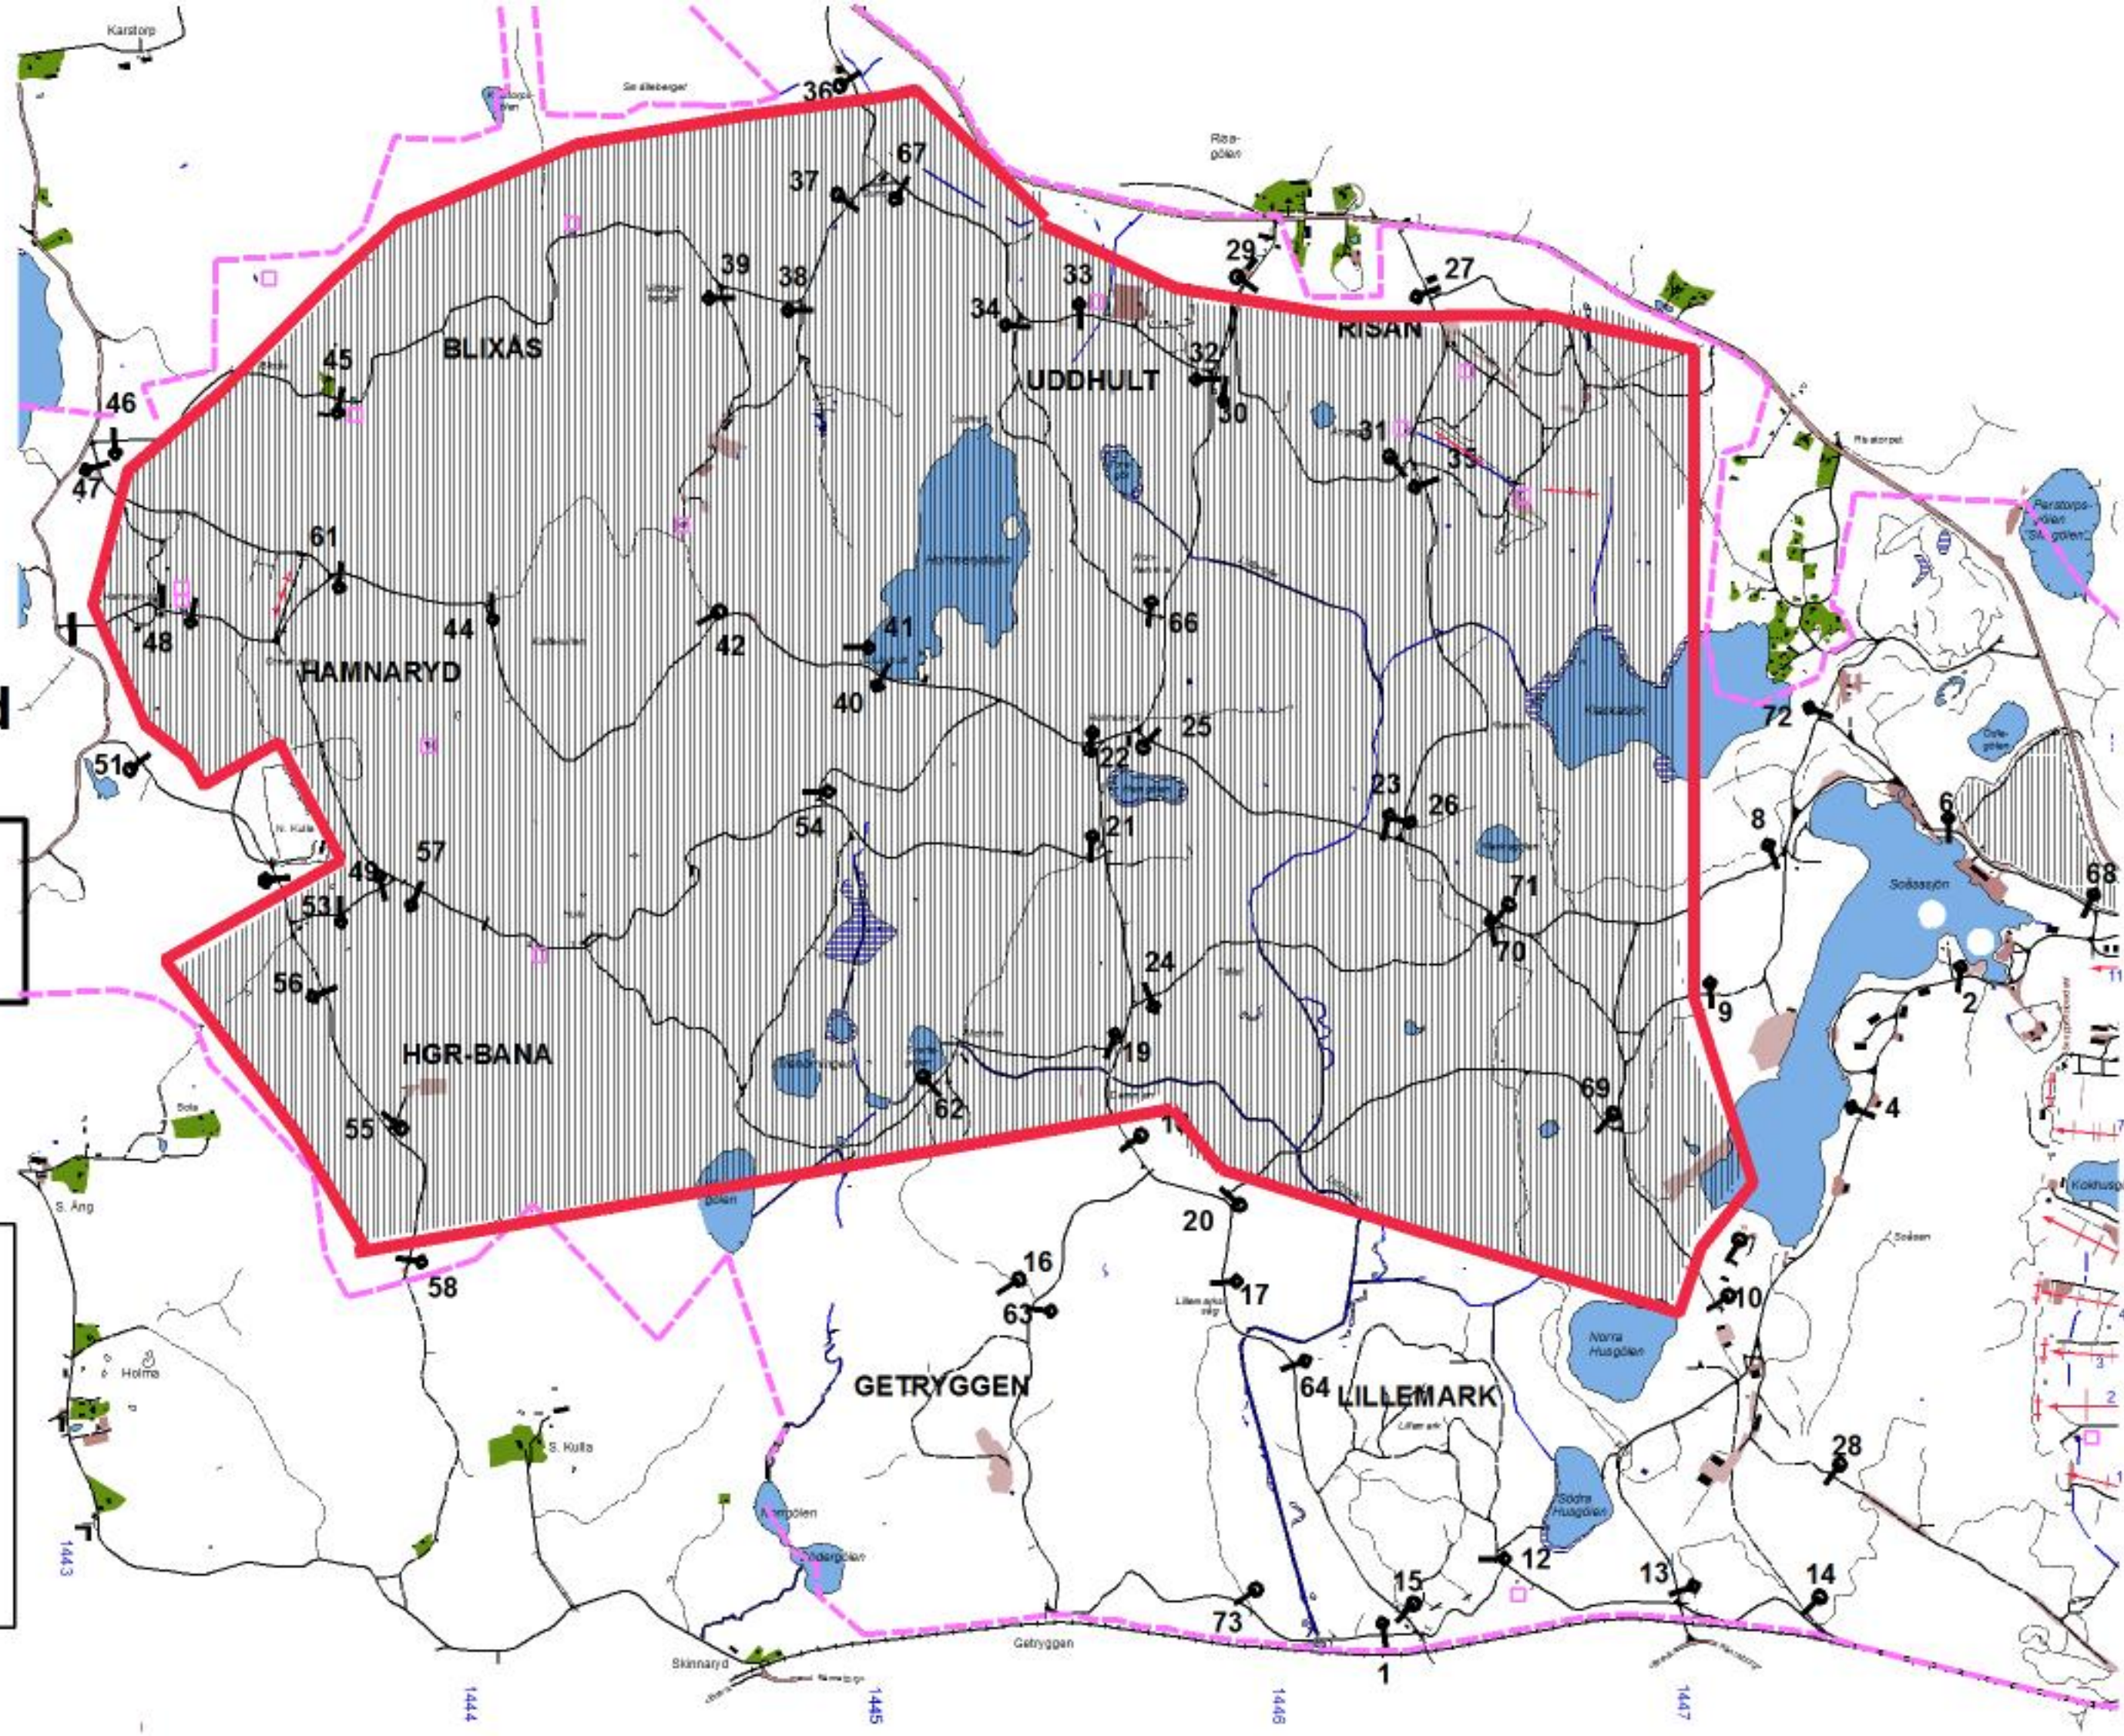

Vecka 808

Onsdag

Datum:

180221

**Tillträdesförbud
gäller tiden**

0730-1630

**Lennart Axelsson
Skjutfältschef**

Dagens övningsledare

**södermyr
Draklid**

Vecka 808

Torsdag

Datum:

180222

**Tillträdesförbud
gäller tiden**

0730-1630

**Lennart Axelsson
Skjutfältschef**

Dagens övningsledare

**södermyr
Draklid**

Vecka 808

Fredag

Datum:

180223

**Tillträdesförbud
gäller tiden**

0730-1630