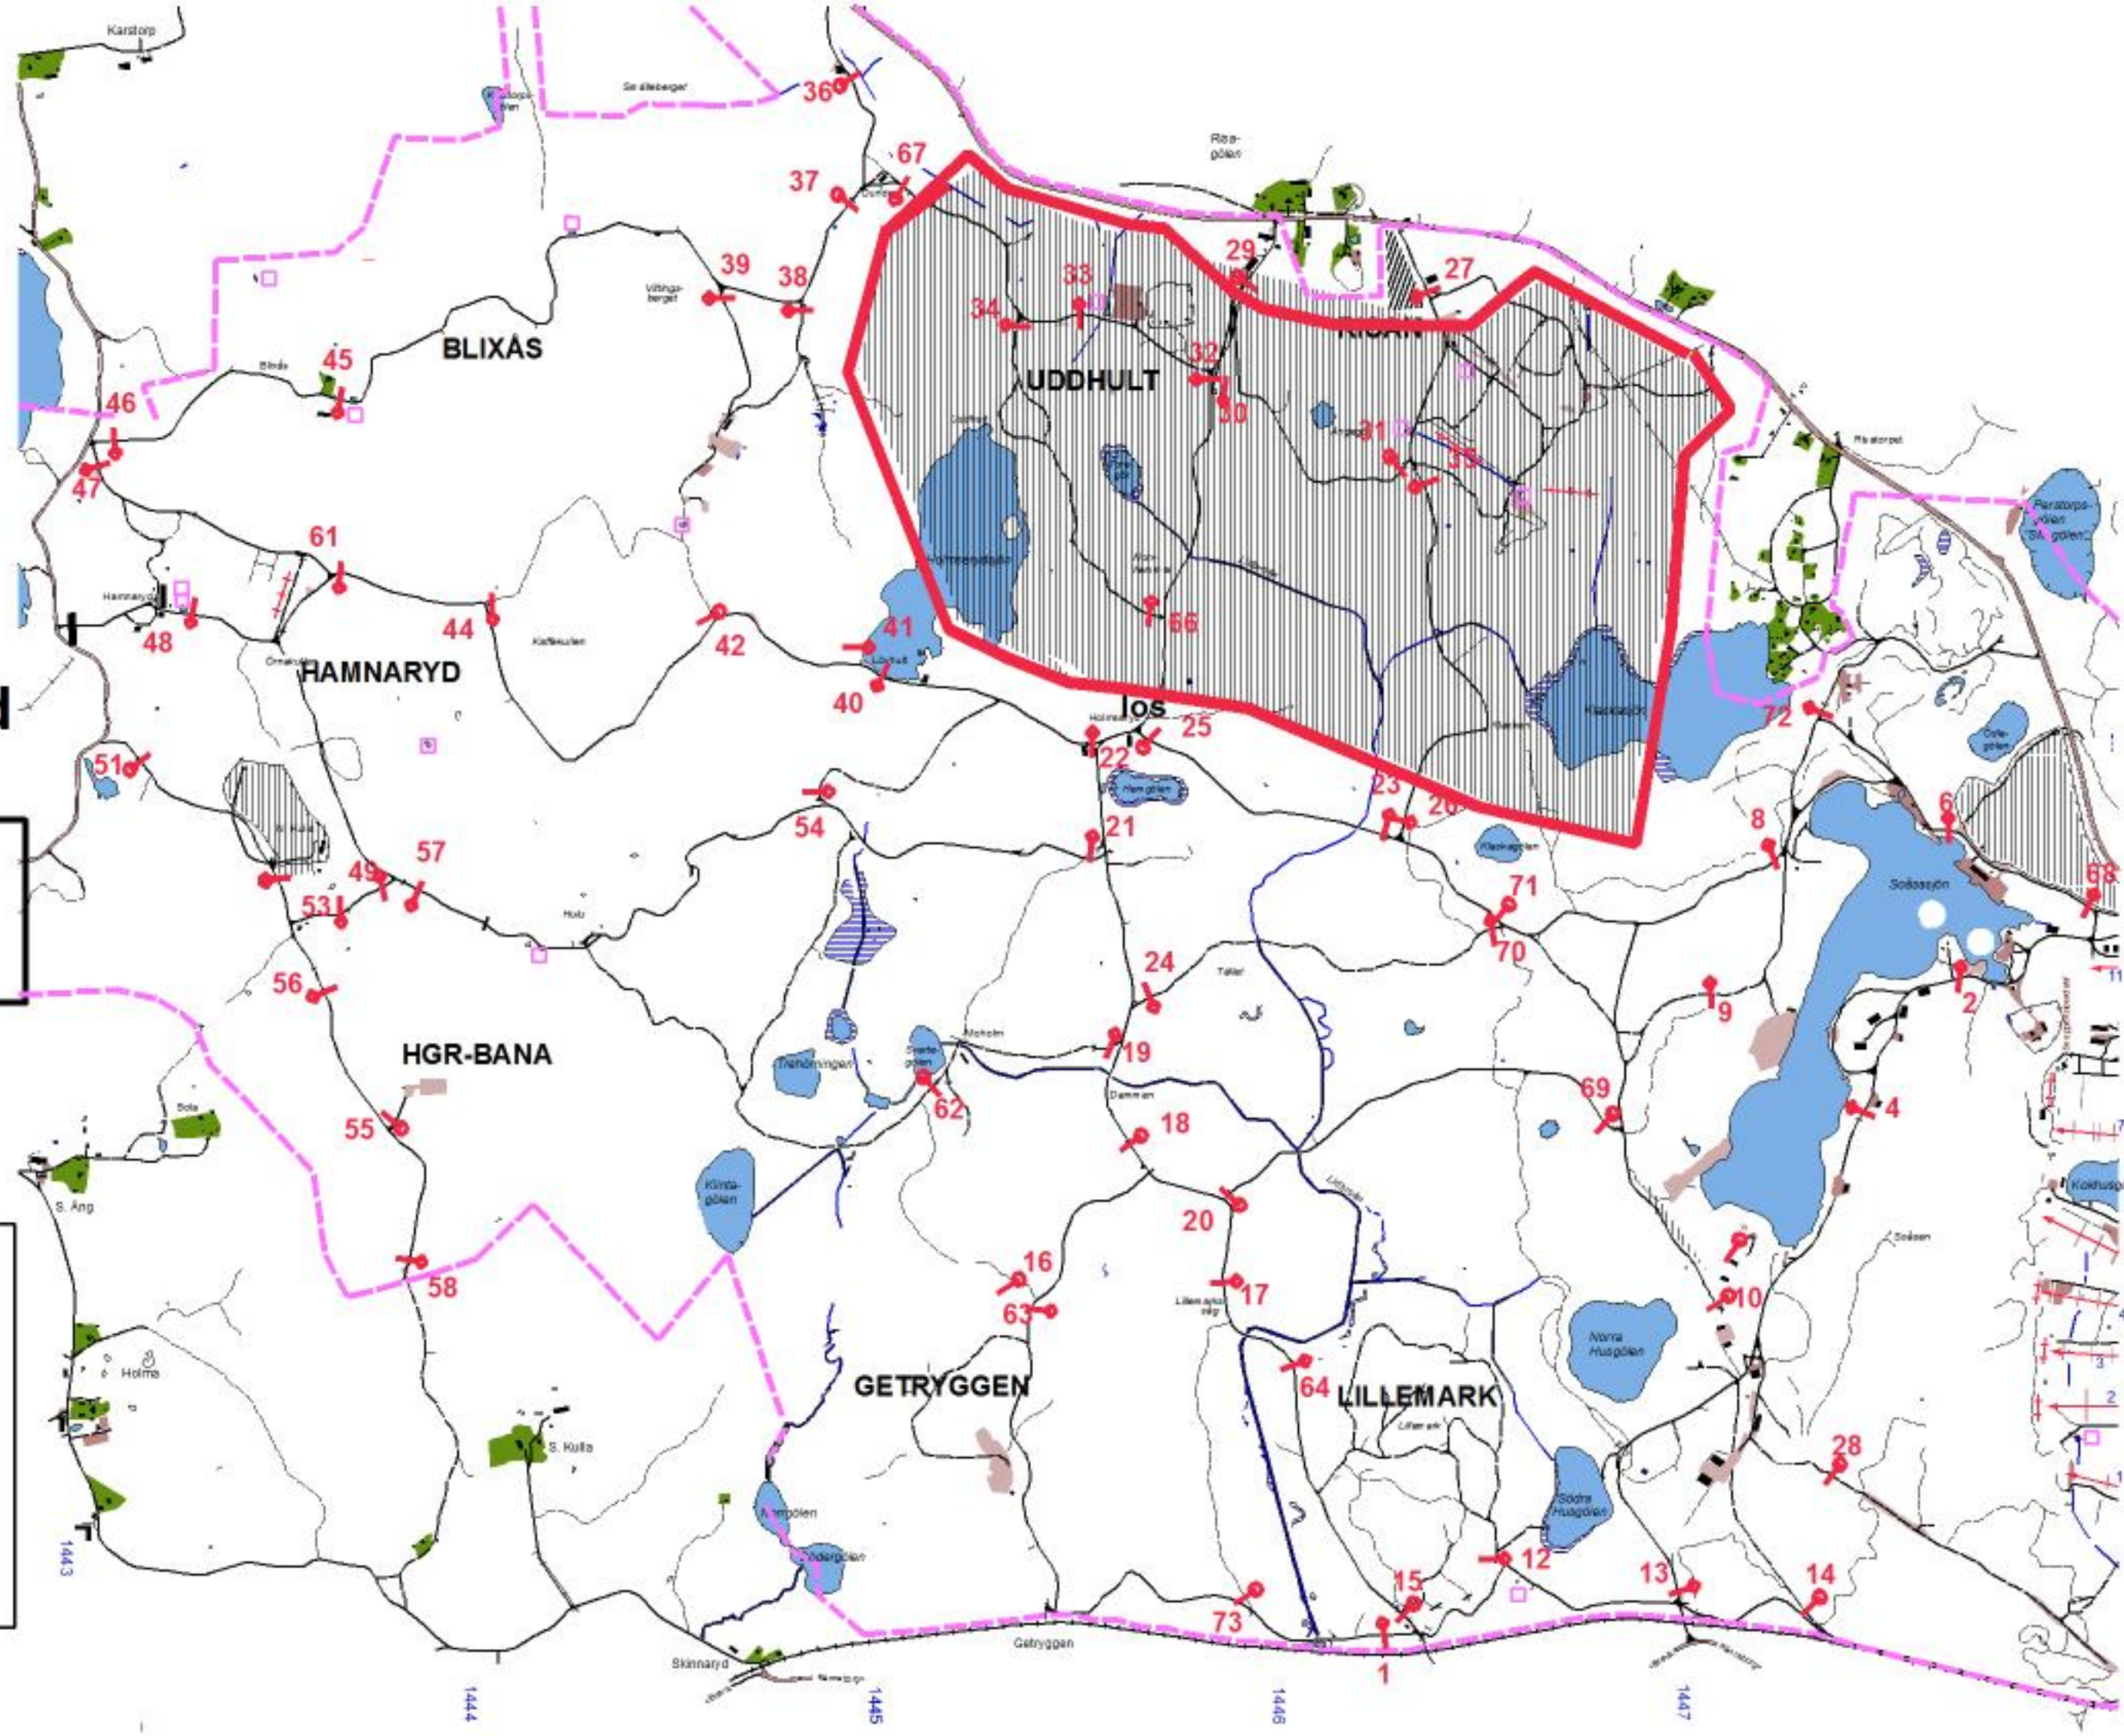

Måndag

Datum:

181210

**Tillträdesförbud
gäller tiden**

0730-110830

**Lennart Axelsson
Skjutfältschef**

Dagens övningsledare

Toivainen

Vecka 850

Tisdag

Datum:

181211

**Tillträdesförbud
gäller tiden**

0830-120830

**Lennart Axelsson
Skjutfältschef**

Dagens övningsledare

Toivainen

Vecka 850

Onsdag

Datum:

181212

**Tillträdesförbud
gäller tiden**

0830-130830

**Lennart Axelsson
Skjutfältschef**