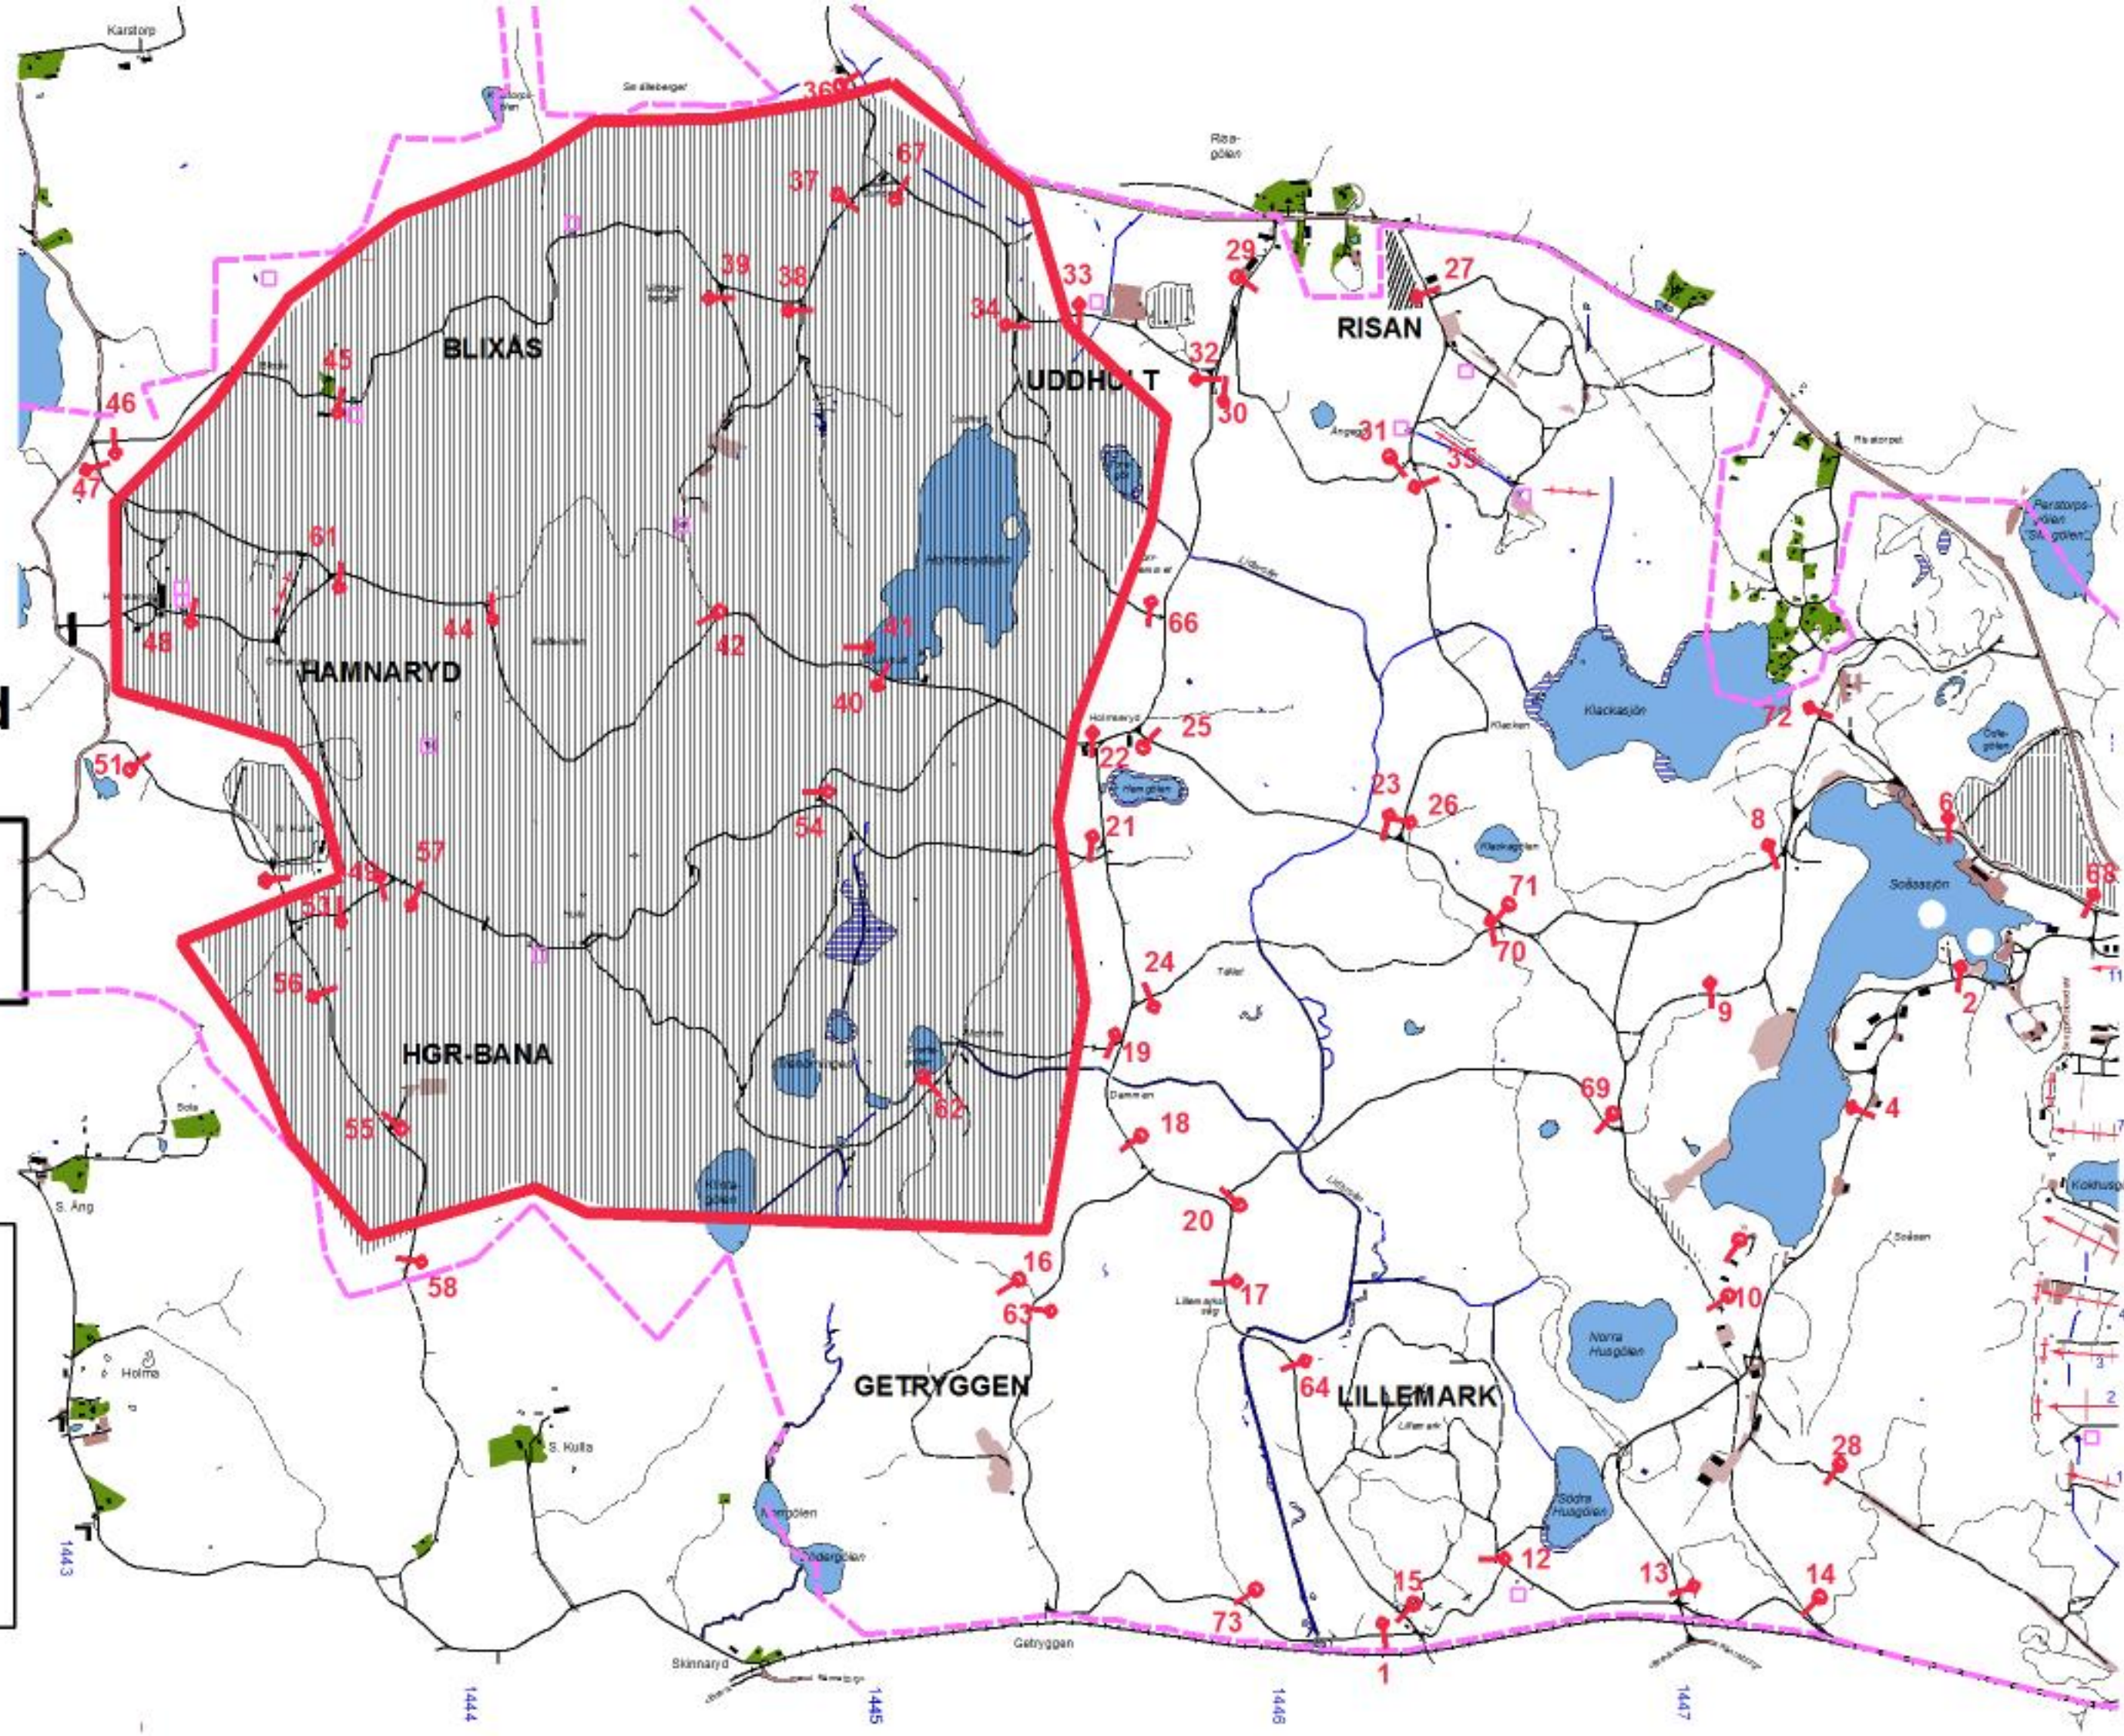

Måndag

Datum:

181210

**Tillträdesförbud
gäller tiden**

0730-110830

**Lennart Axelsson
Skjutfältschef**

Dagens övningsledare

Toivainen

Vecka 850

Tisdag

Datum:

181211

**Tillträdesförbud
gäller tiden**

0830-120830

**Lennart Axelsson
Skjutfältschef**

Dagens övningsledare

Toivainen

Vecka 850

Onsdag

Datum:

181212

**Tillträdesförbud
gäller tiden**

0830-130830

**Lennart Axelsson
Skjutfältschef**