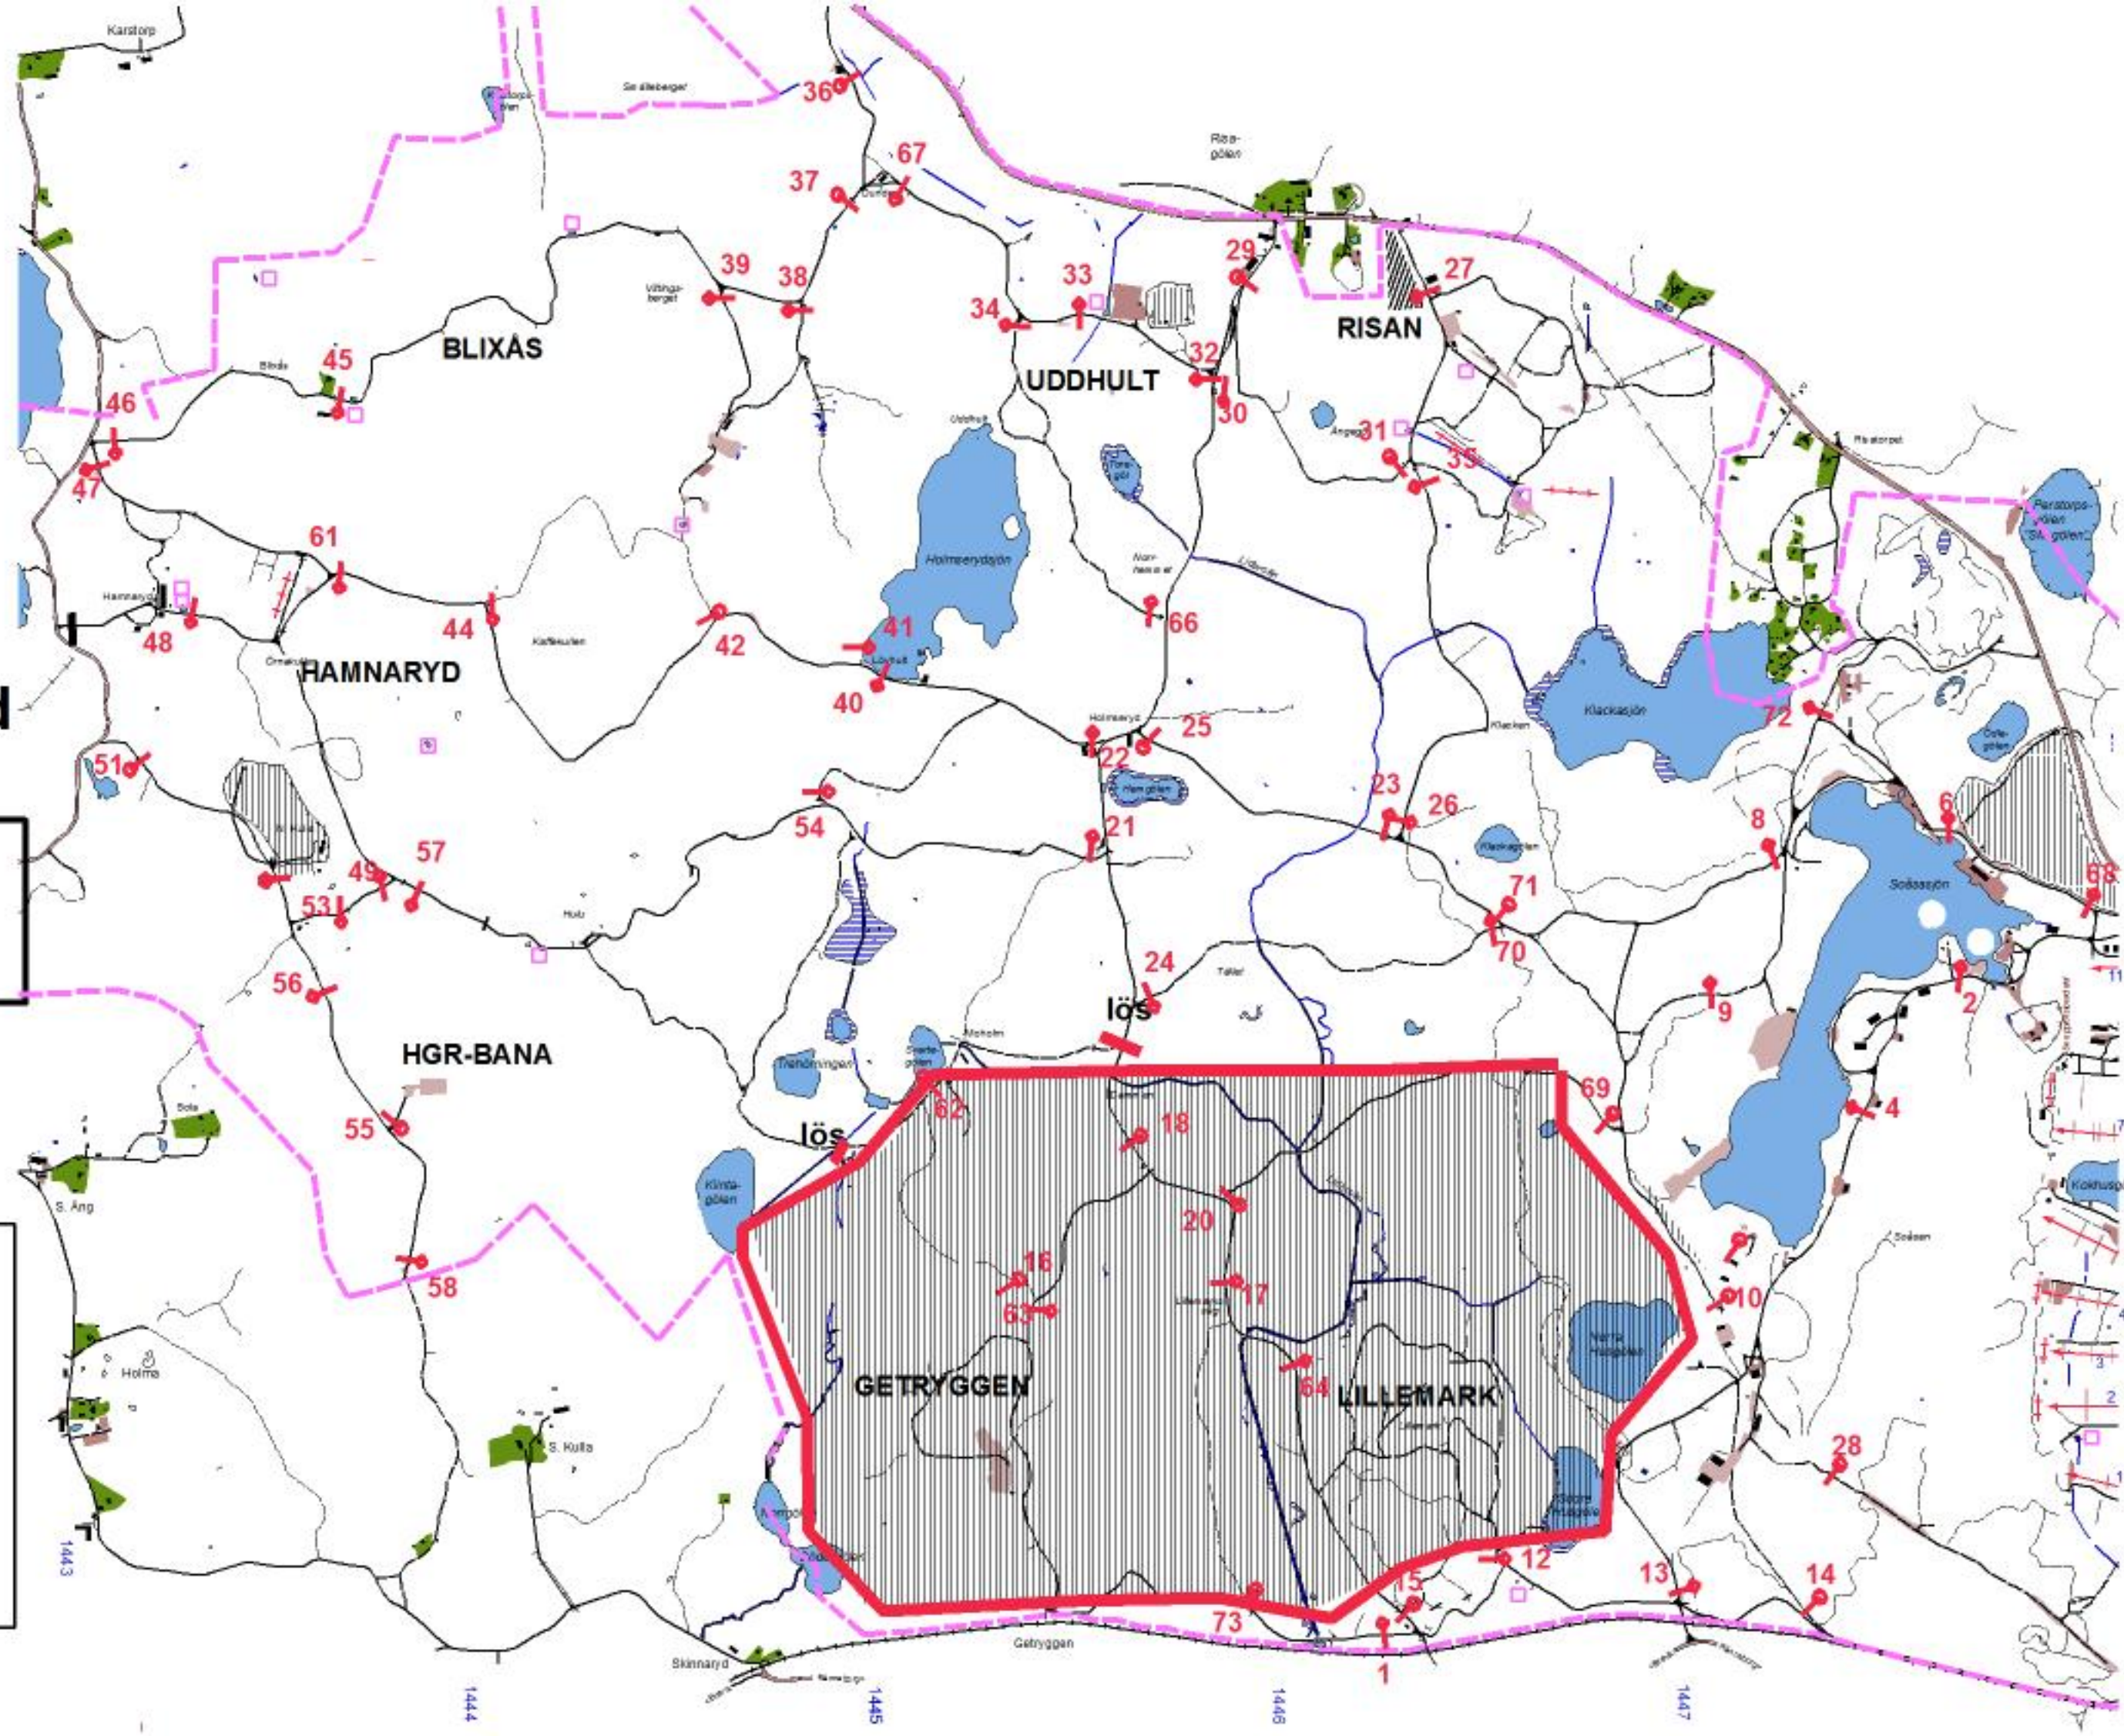

Vecka 850

Onsdag

Datum:

181212

**Tillträdesförbud
gäller tiden**

0830-130830

**Lennart Axelsson
Skjutfältschef**

Dagens övningsledare

Toivainen