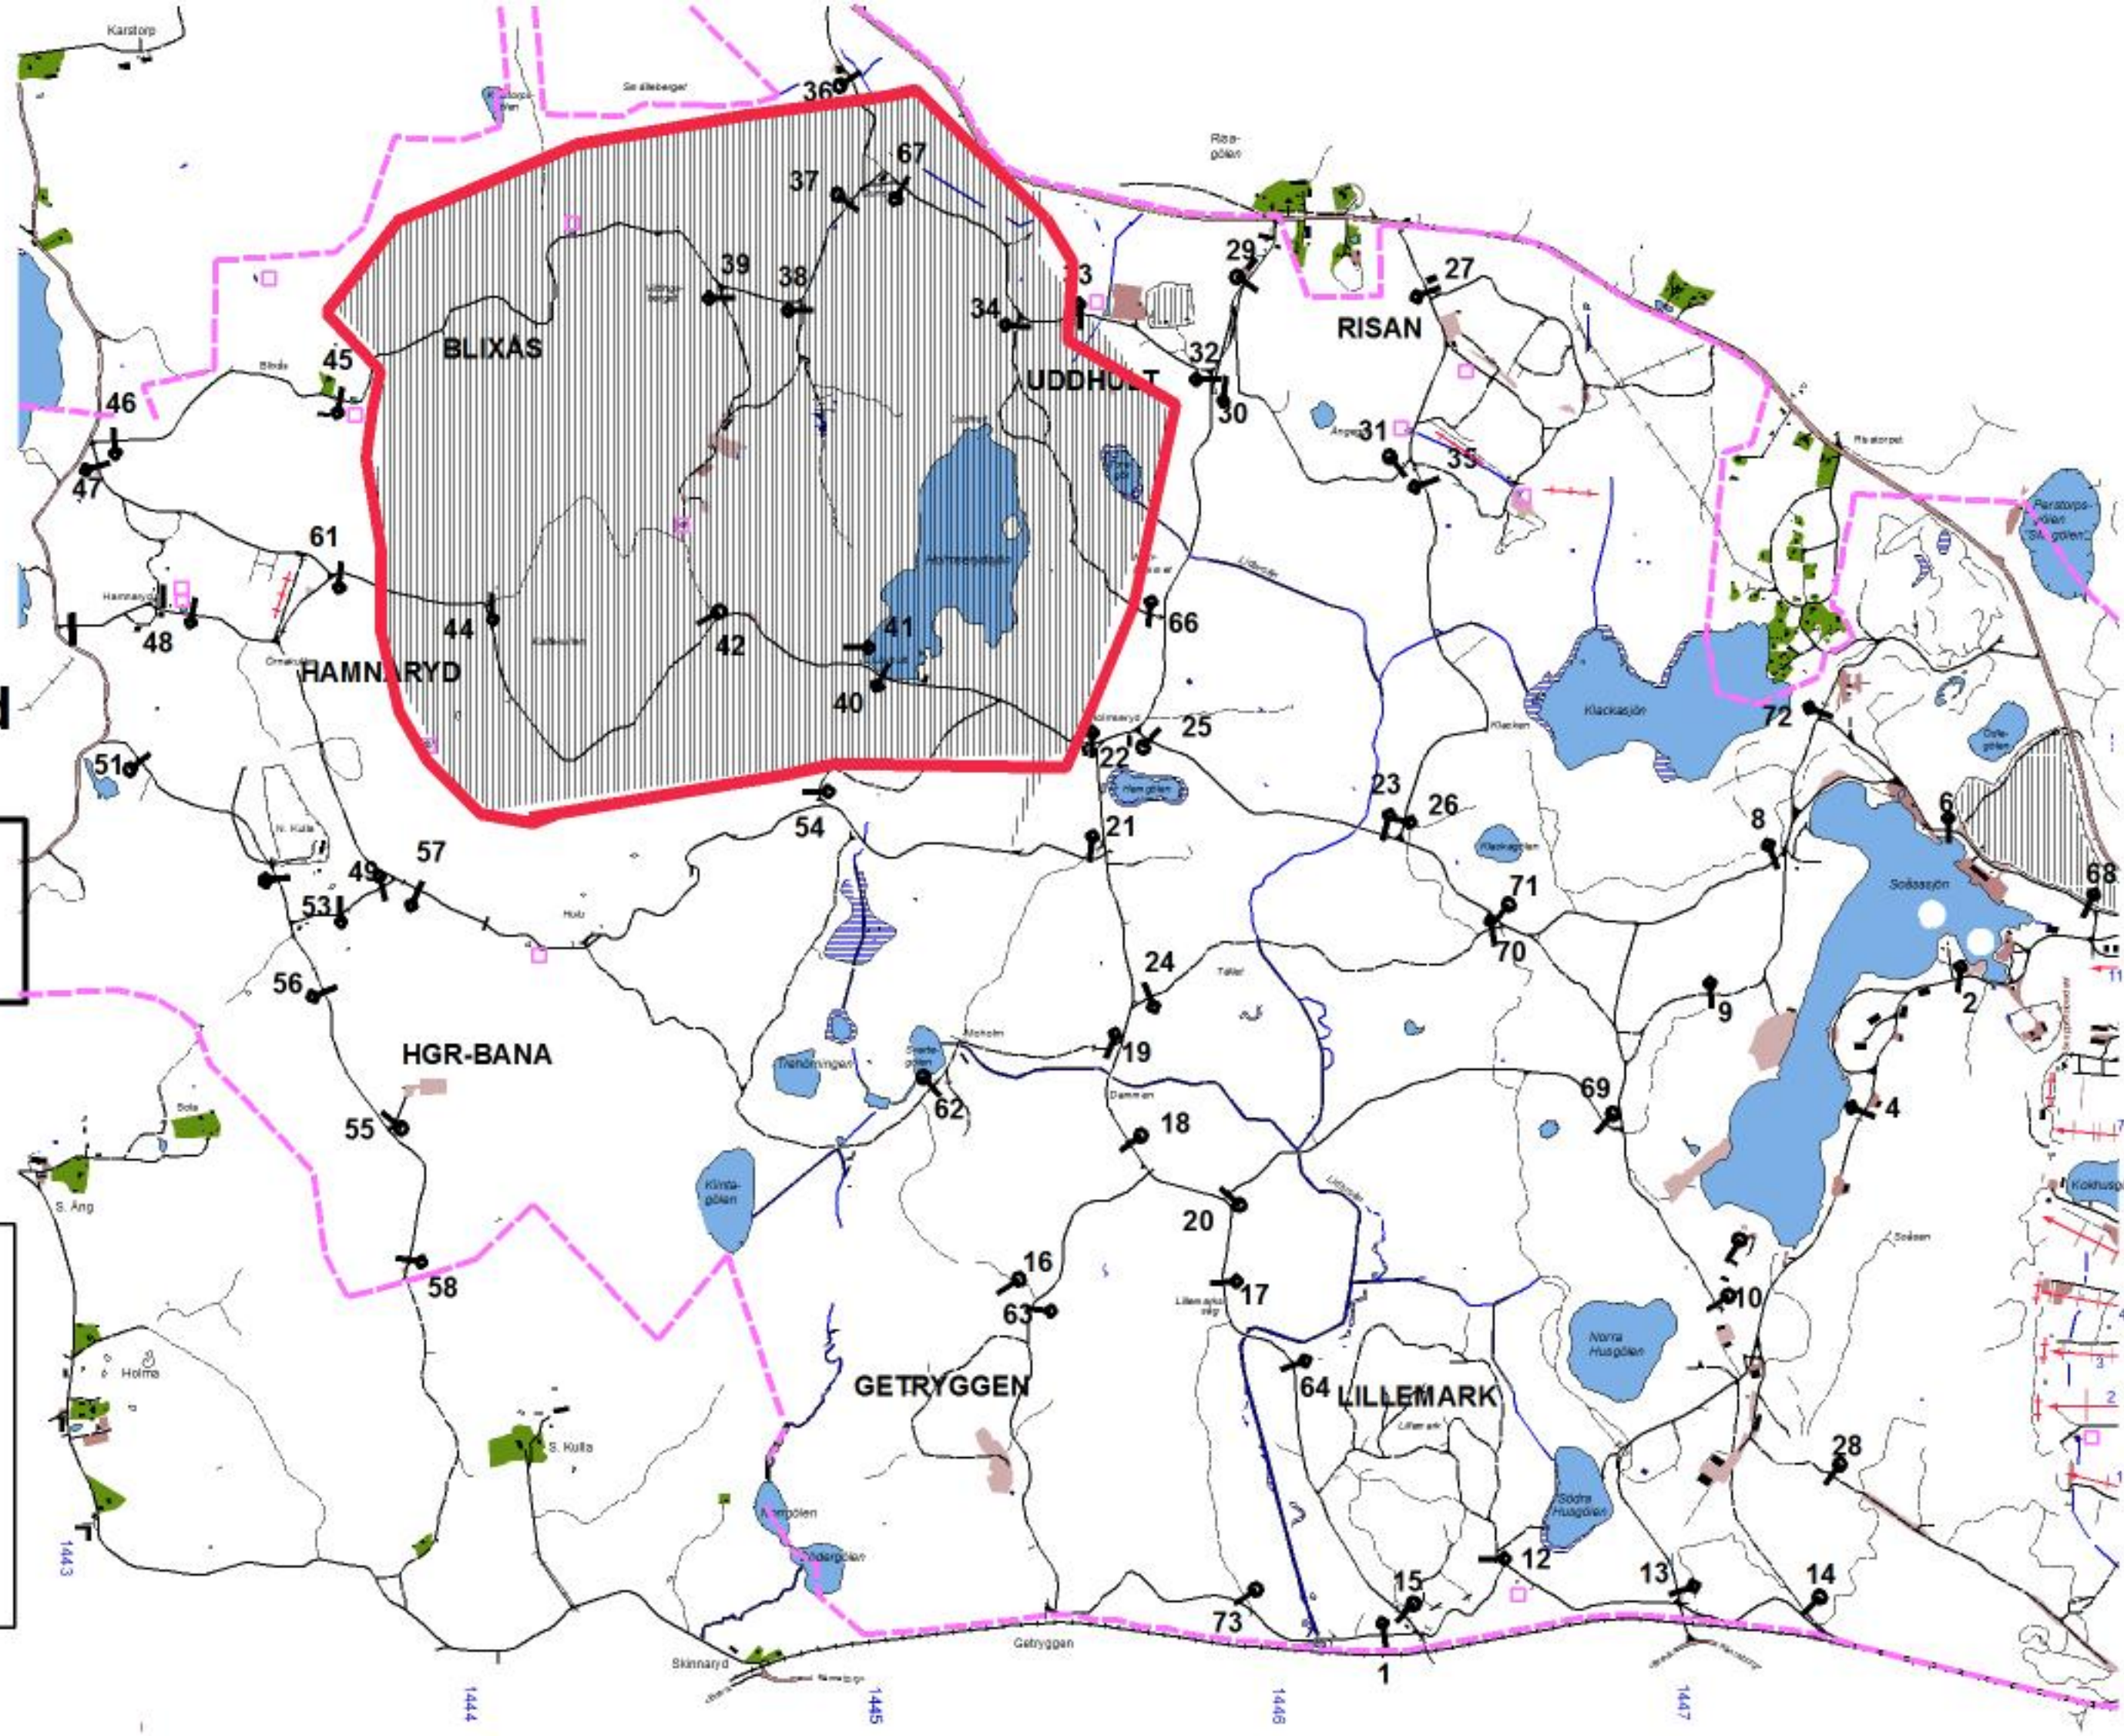

Måndag

Datum:

171204

**Tillträdesförbud
gäller tiden**

0730-1630

**Lennart Axelsson
Skjutfältschef**

Dagens övningsledare

Lövgren

Vecka 749

Torsdag

Datum:

171207

**Tillträdesförbud
gäller tiden**

1700-2400

**Lennart Axelsson
Skjutfältschef**

Dagens övningsledare

Ugarph

Vecka 749

Lördag-söndag

Datum:

171209-171210

**Tillträdesförbud
gäller tiden**

090730-102400

**Lennart Axelsson
Skjutfältschef**