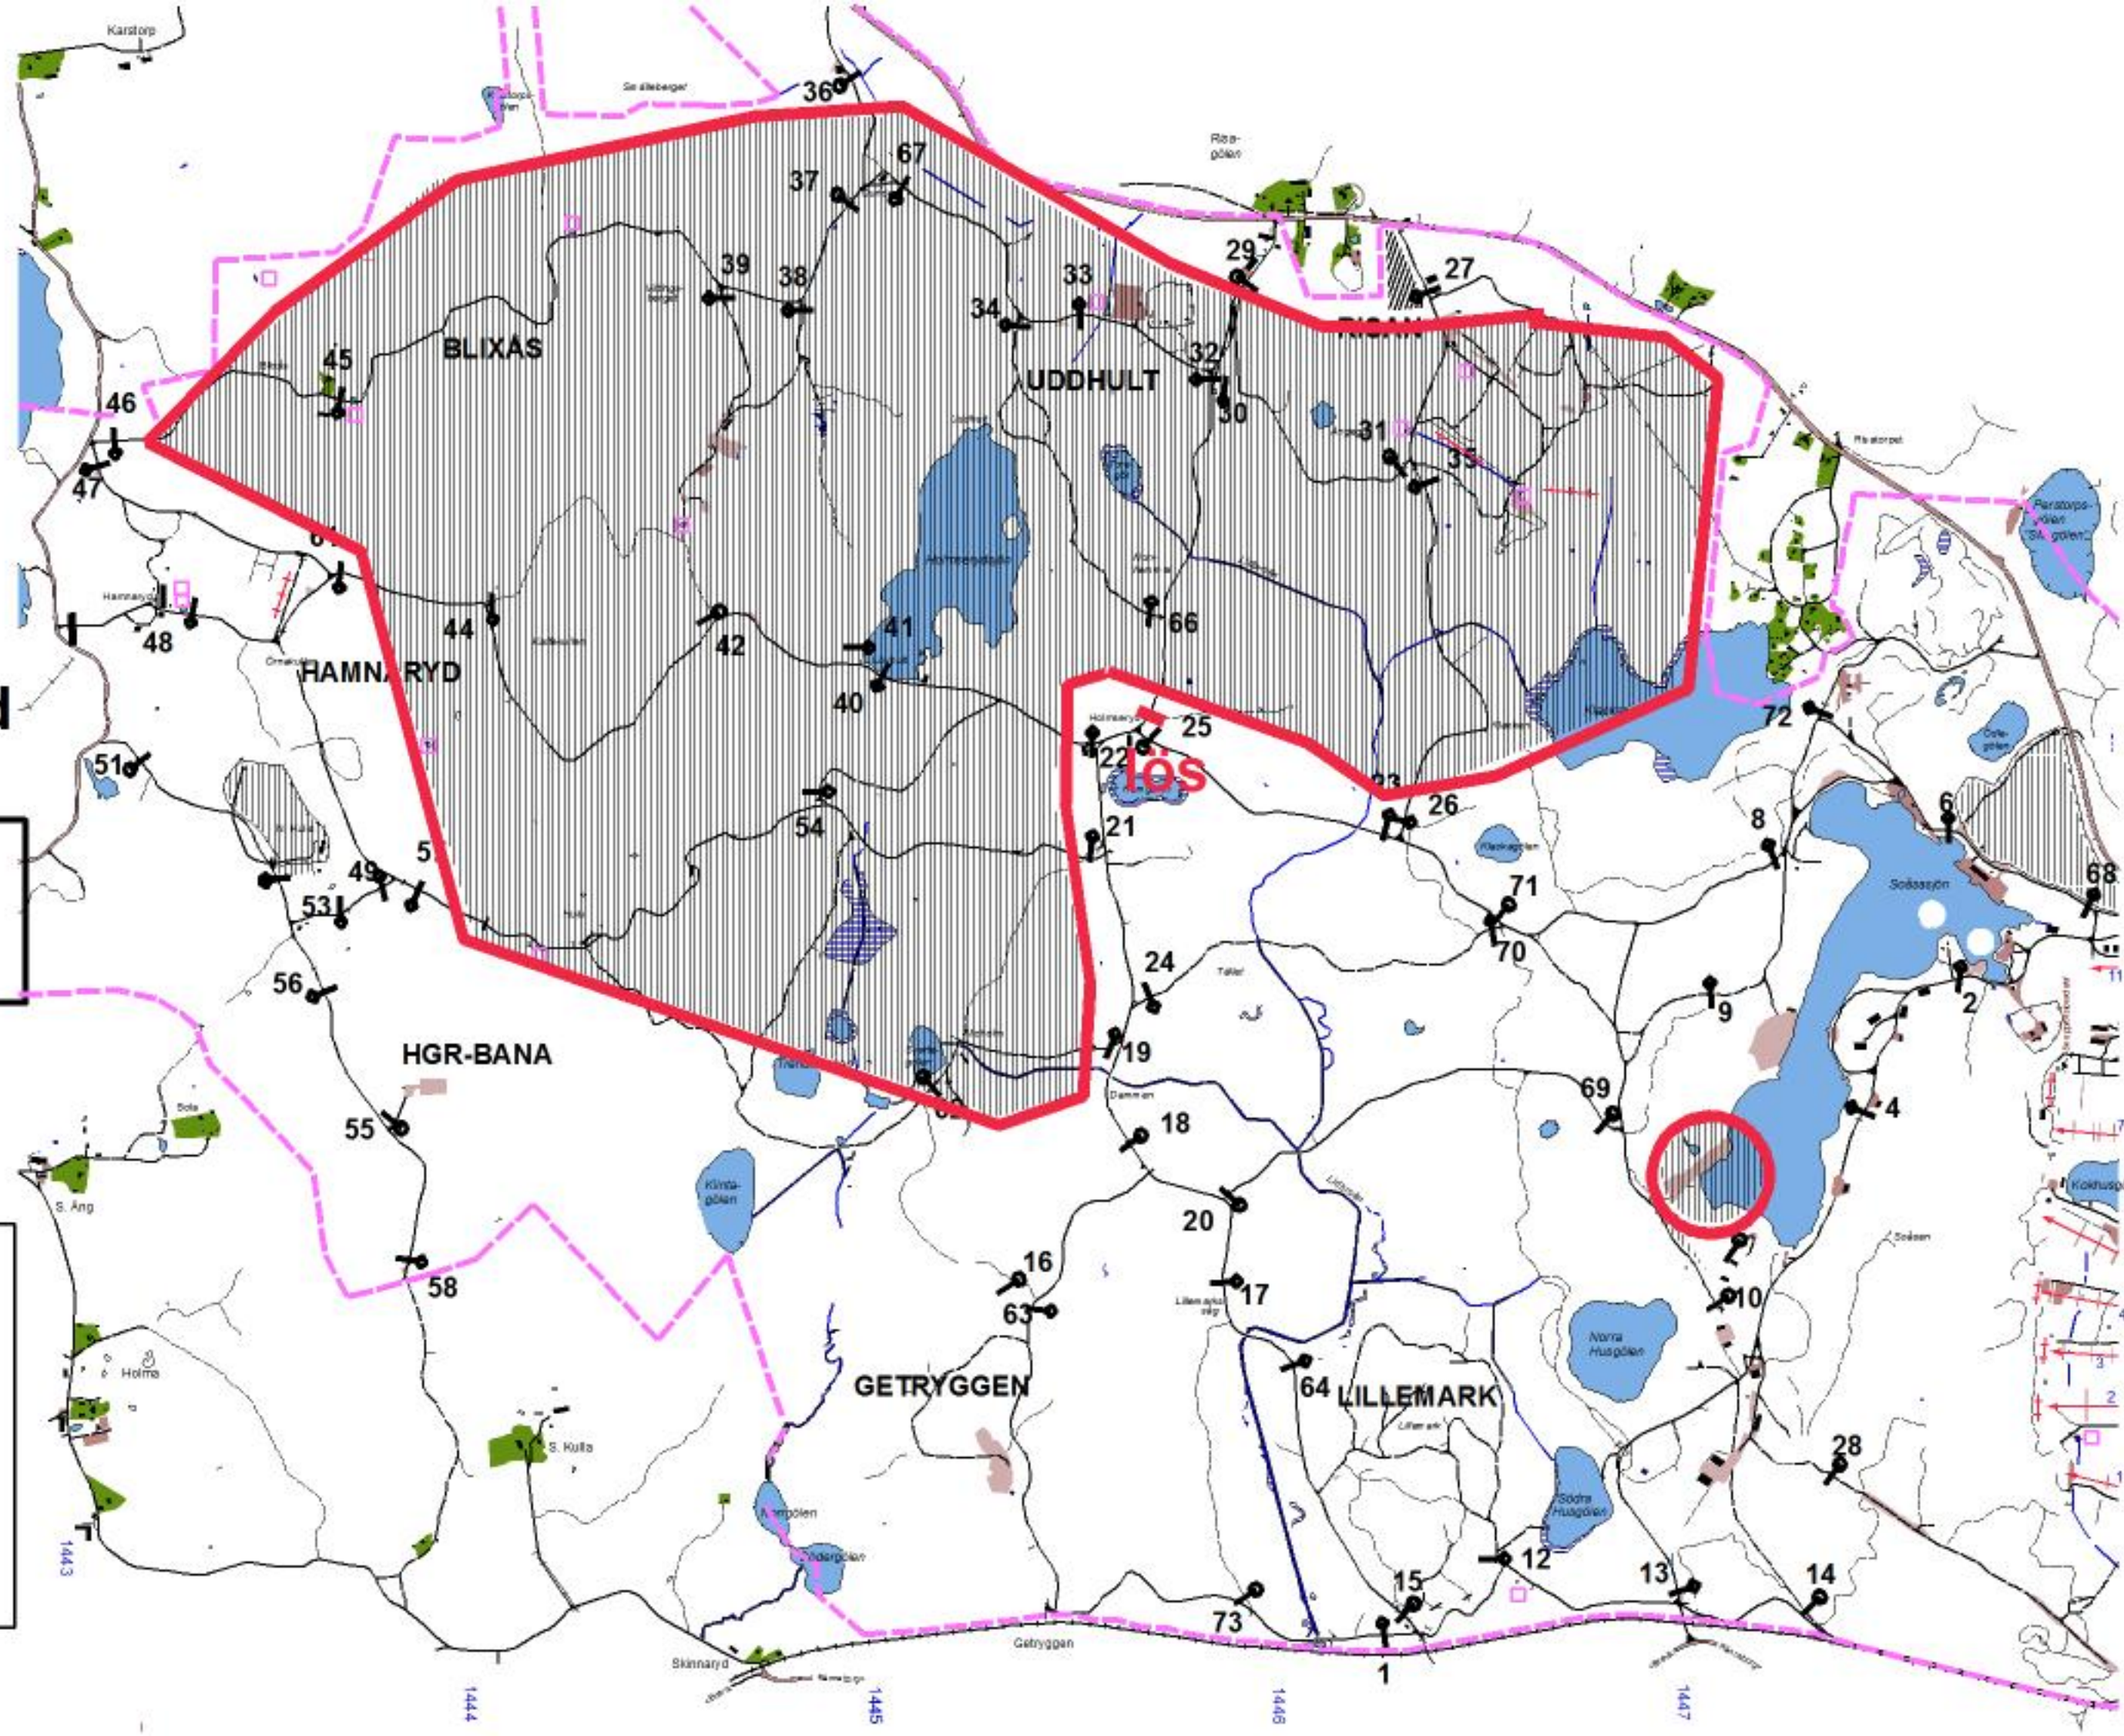

SKJUTVARNING FÖR EKSJÖ SKJUTFÄLT

VECKA:849

MÅNDAG:181203

SÖNDAG:181209

Tillträdesförbud råder under nedan angivna tider enl
Skyddslagen 2010:305.

Dag	Datum	Tillträdesförbud	Område	Information
Måndag	3			
Tisdag	4	0730-1630	Enl karta	
Onsdag	5	0730-1630	Enl karta	
Torsdag	6	0730-1630	Enl karta	
Fredag	7	0730-1630	Enl karta	
Lördag	8			Jakt m hund
Söndag	9			Jakt m hund

Tisdag

Datum:

181204

**Tillträdesförbud
gäller tiden**

0730-1630

**Lennart Axelsson
Skjutfältschef**

Dagens övningsledare

**Brüntesson
Rosgren**

Vecka 849

Onsdag

Datum:

181205

**Tillträdesförbud
gäller tiden**

0730-1630

**Lennart Axelsson
Skjutfältschef**

Dagens övningsledare

**Brüntesson
Rosgren
Svensson**

Vecka 849

Torsdag

Datum:

181206

**Tillträdesförbud
gäller tiden**

0730-1630

**Lennart Axelsson
Skjutfältschef**