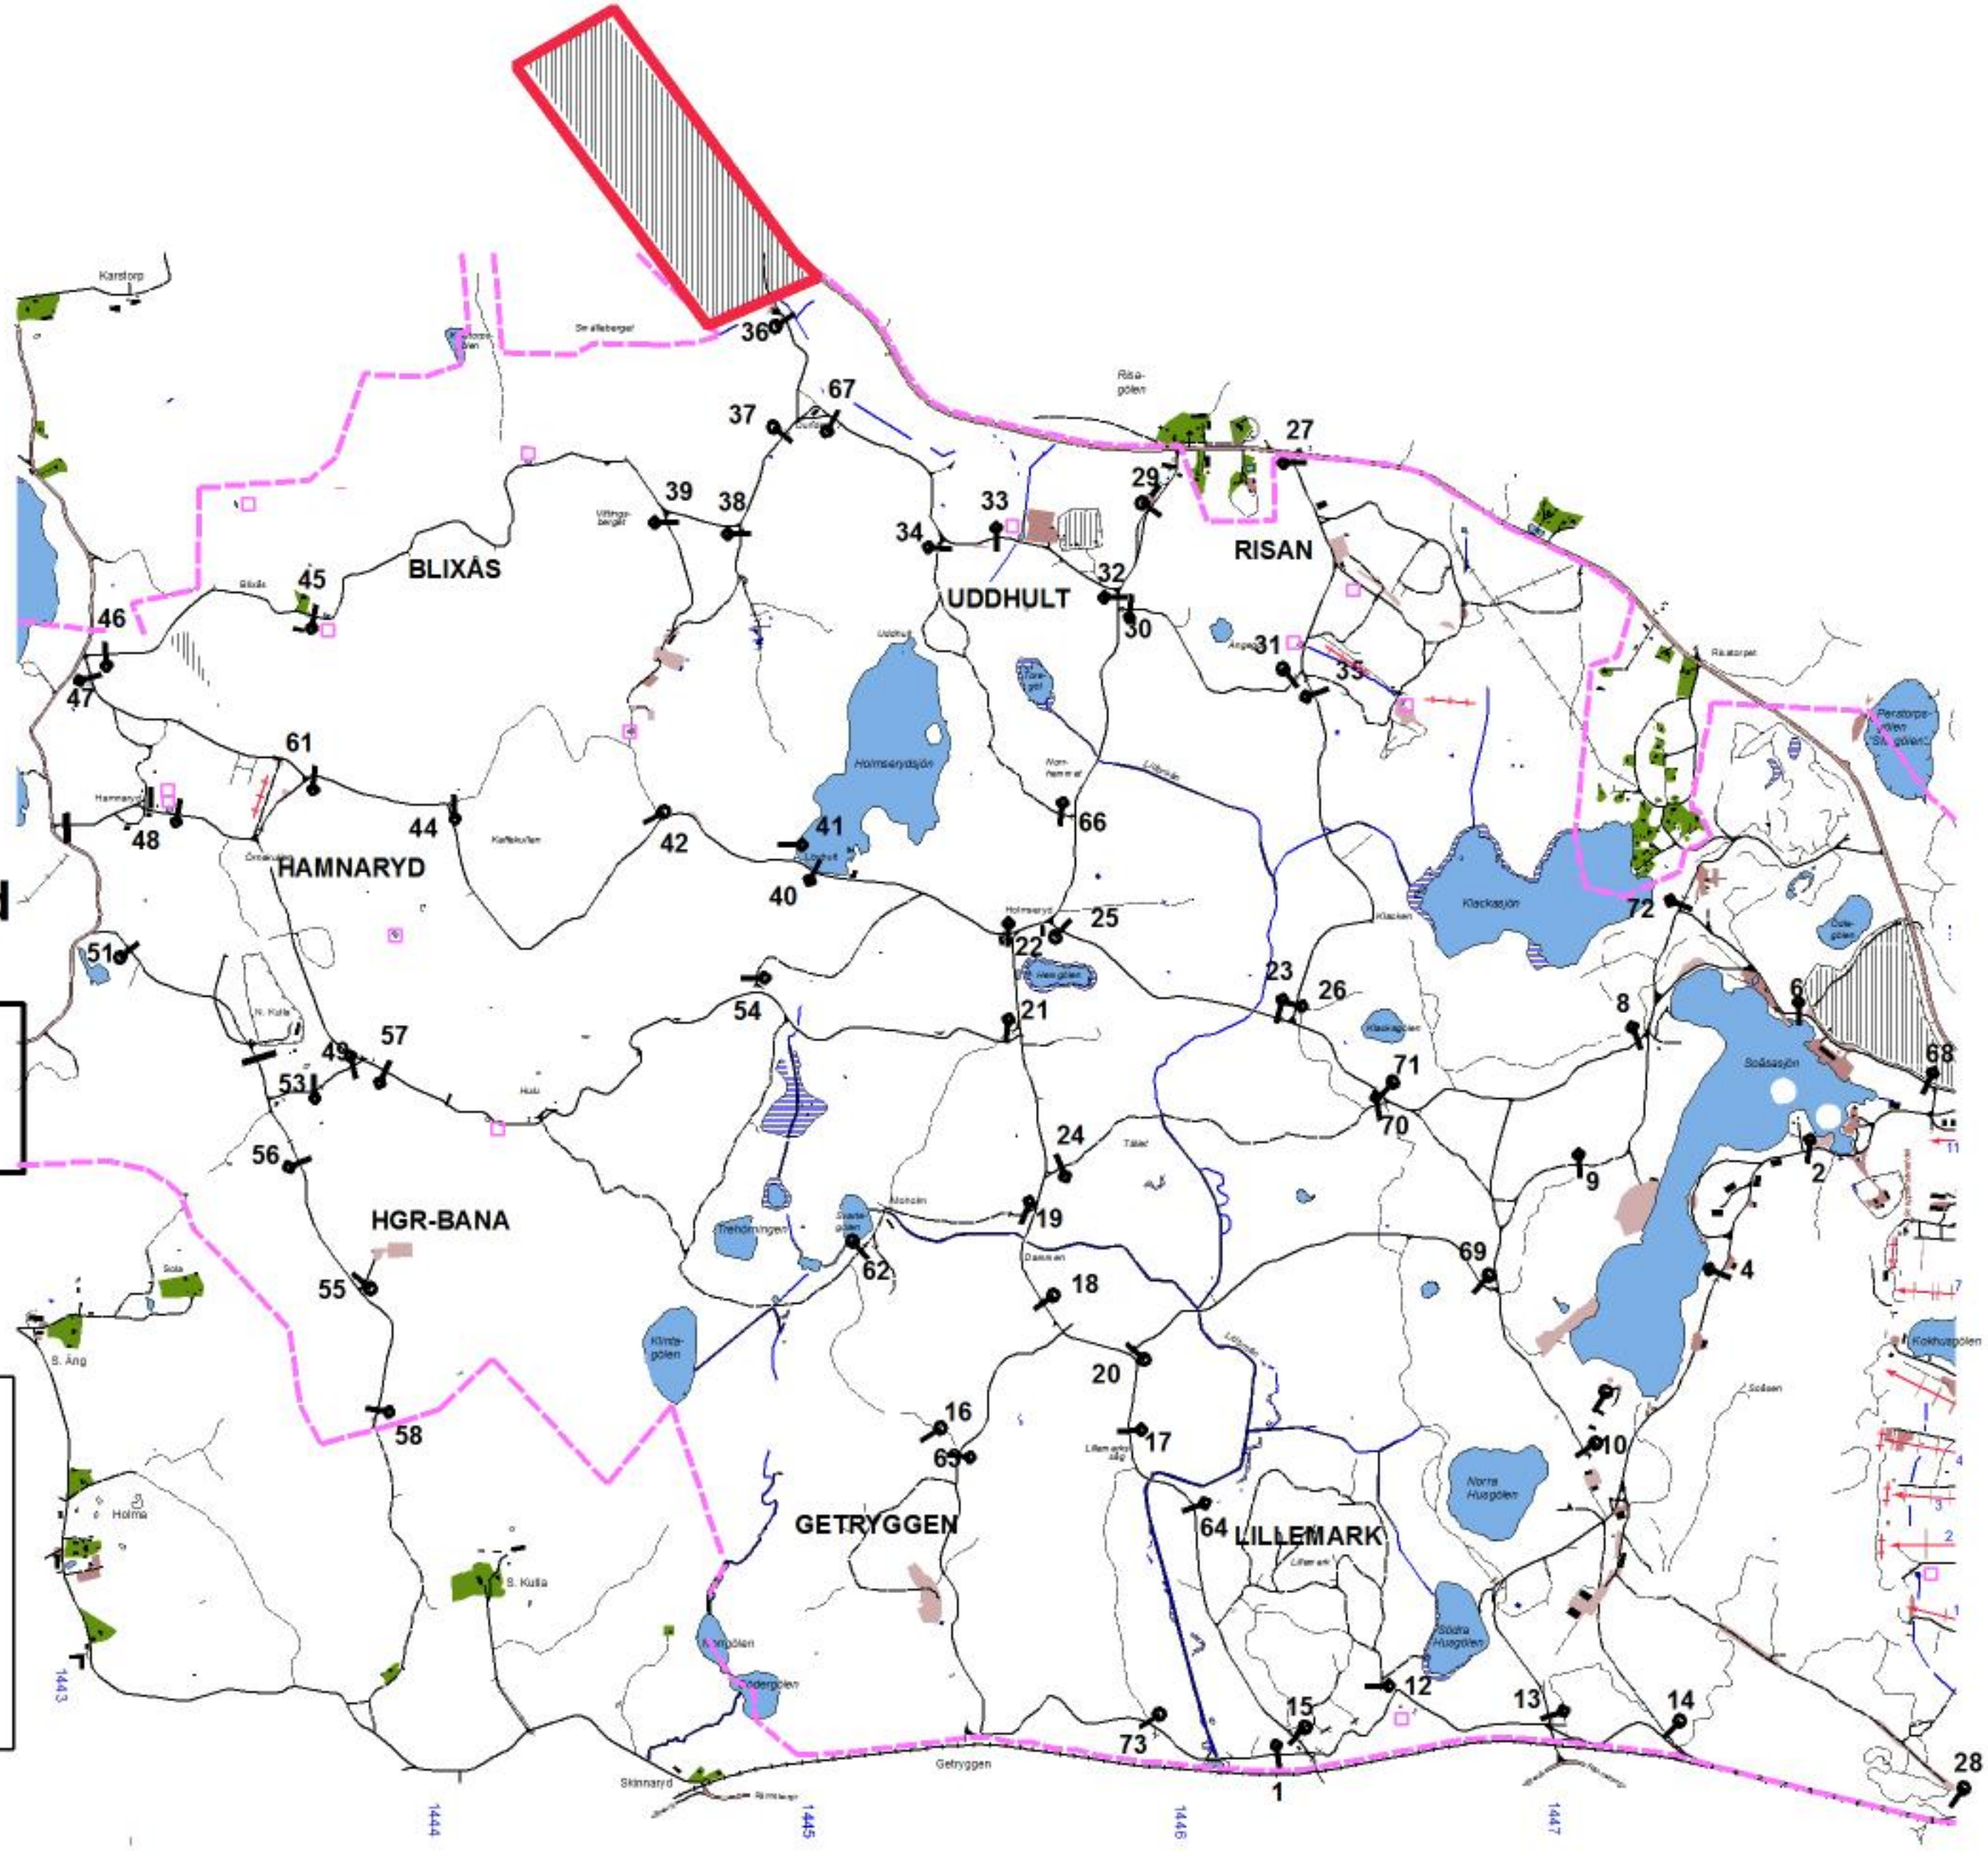

Vecka 749

Torsdag

Datum:

171207

**Tillträdesförbud
gäller tiden**

1700-2400

**Lennart Axelsson
Skjutfältschef**

Dagens övningsledare

Ugarph