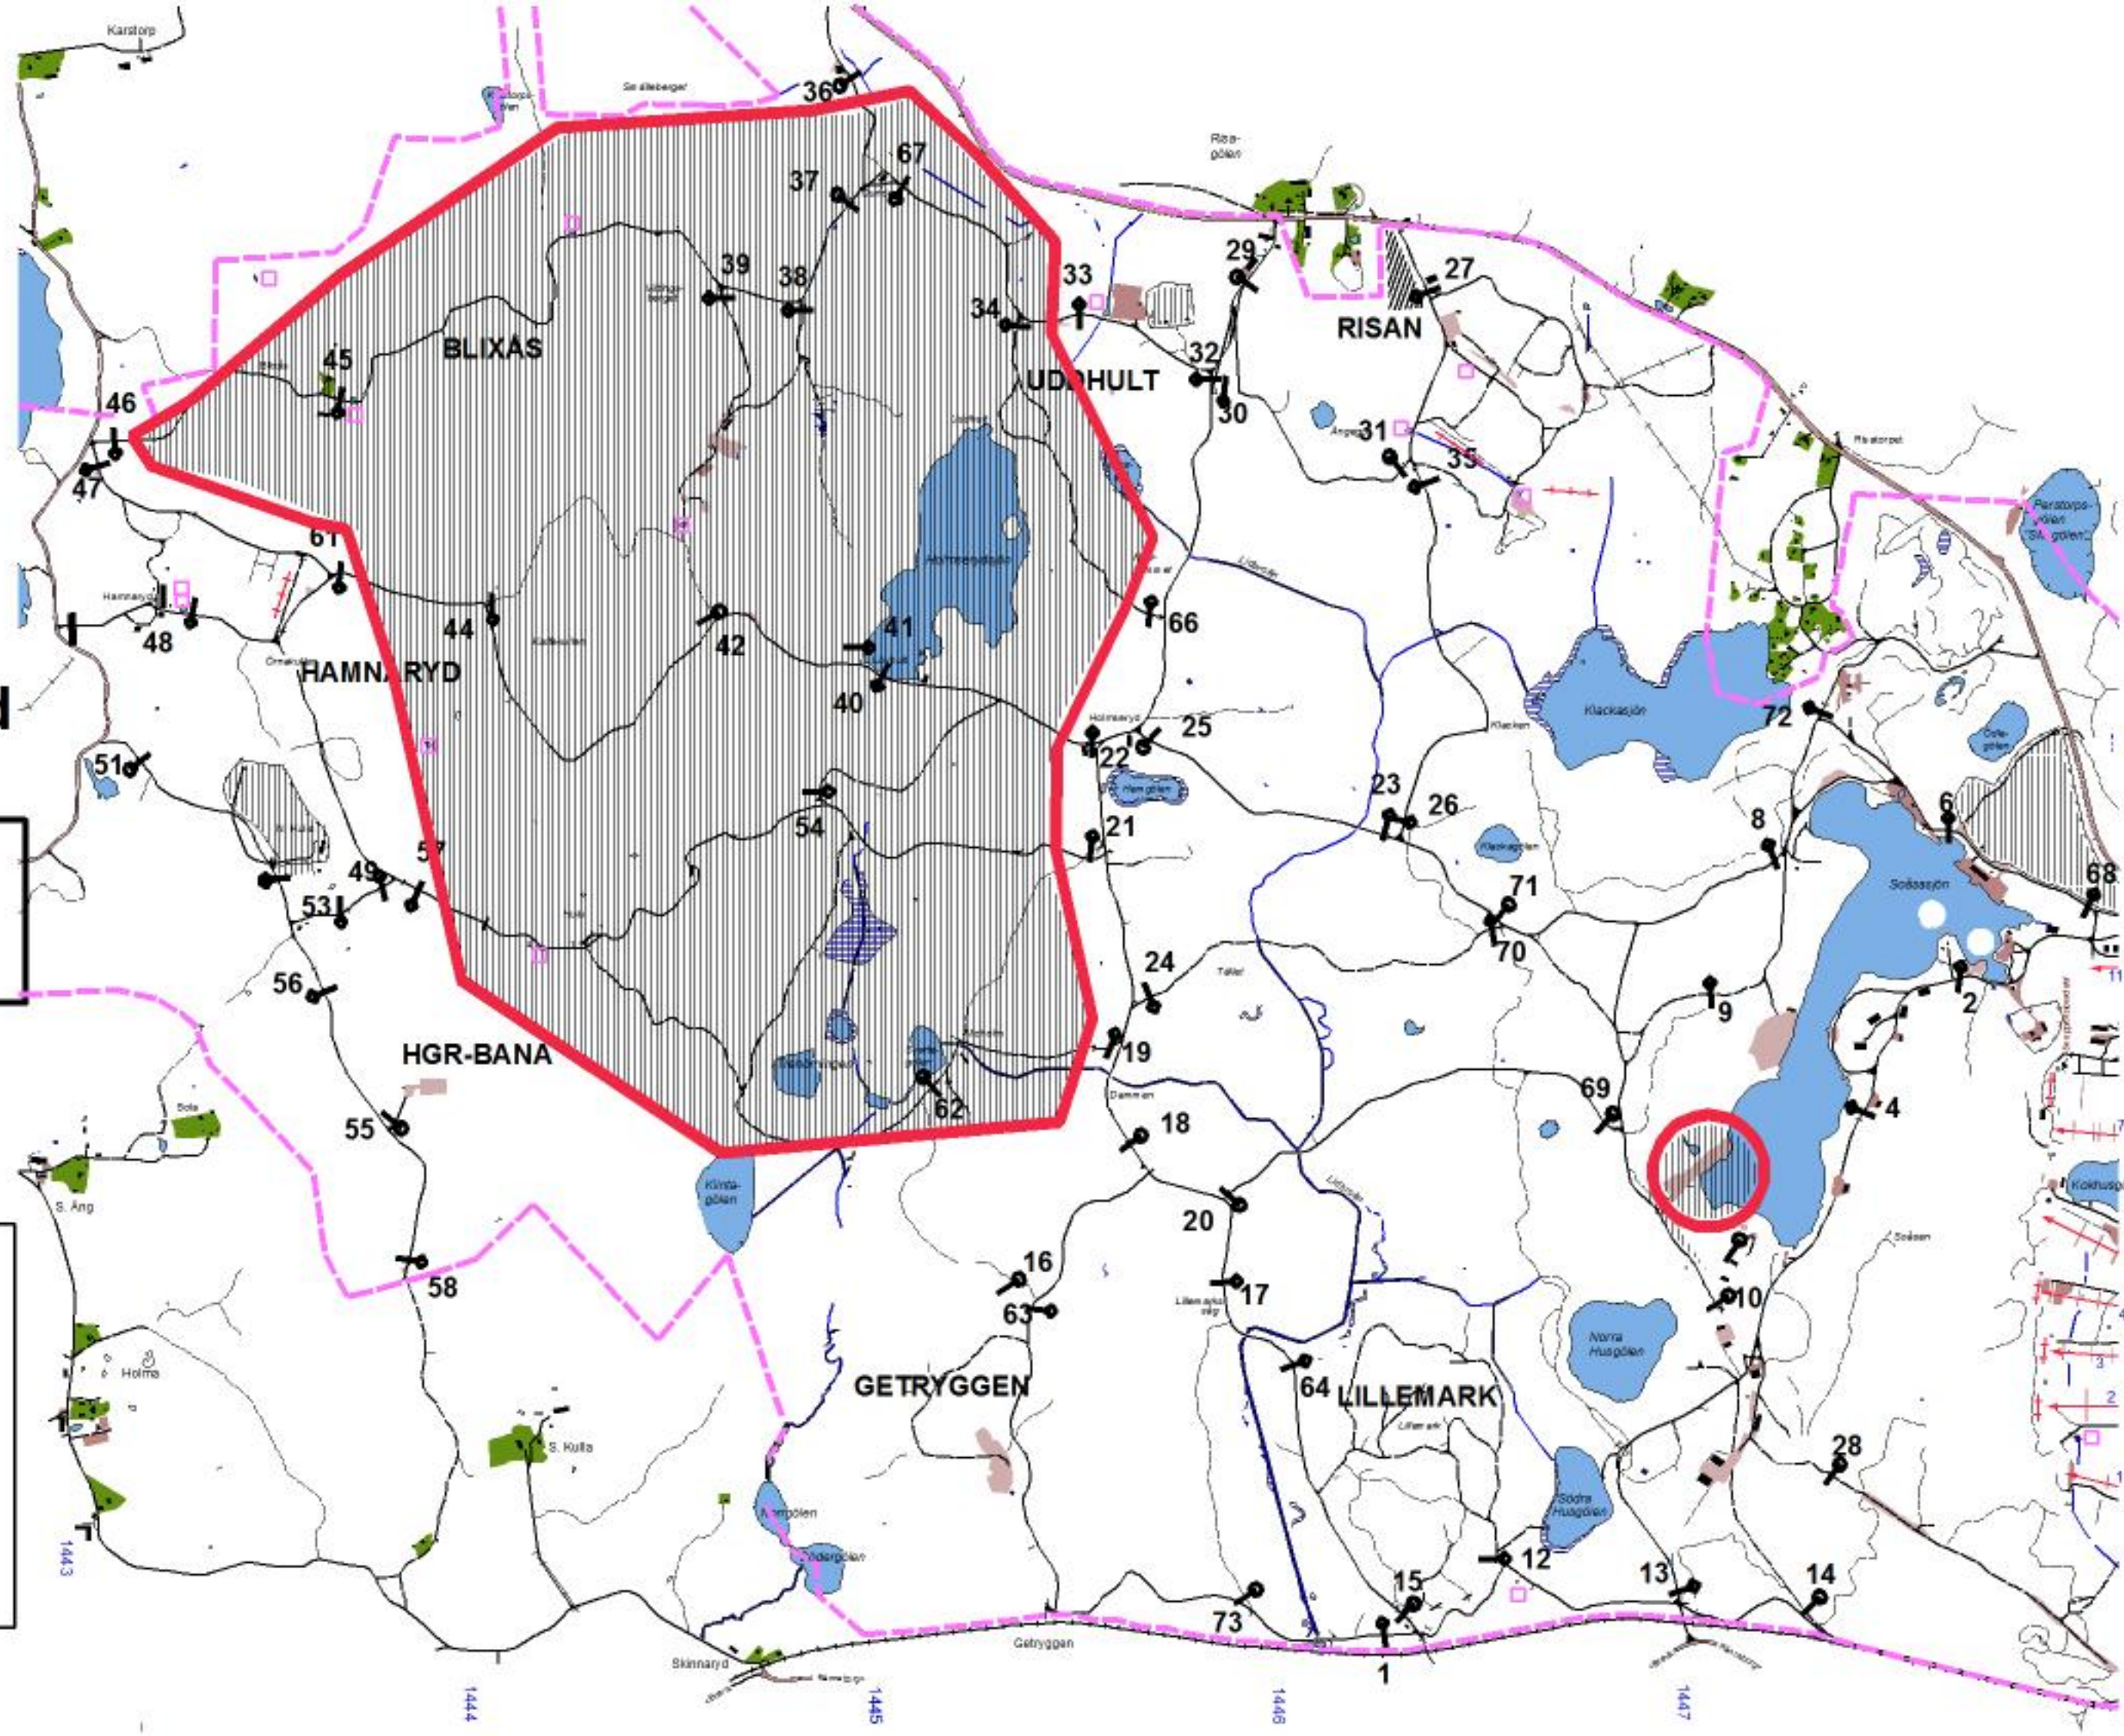

SKJUTVARNING FÖR EKSJÖ SKJUTFÄLT

VECKA:849

MÅNDAG:181203

SÖNDAG:181209

Tillträdesförbud råder under nedan angivna tider enl
Skyddslagen 2010:305.

Dag	Datum	Tillträdesförbud	Område	Information
Måndag	3			
Tisdag	4	0730-1630	Enl karta	
Onsdag	5	0730-1630	Enl karta	
Torsdag	6	0730-1630	Enl karta	
Fredag	7	0730-1630	Enl karta	
Lördag	8			Jakt m hund
Söndag	9			Jakt m hund

Tisdag

Datum:

181204

**Tillträdesförbud
gäller tiden**

0730-1630

**Lennart Axelsson
Skjutfältschef**

Dagens övningsledare

**Brüntesson
Rosgren**

Vecka 849

Onsdag

Datum:

181205

**Tillträdesförbud
gäller tiden**

0730-1630

**Lennart Axelsson
Skjutfältschef**

Dagens övningsledare

**Brüntesson
Rosgren
Svensson**

Vecka 849

Torsdag

Datum:

181206

**Tillträdesförbud
gäller tiden**

0730-1630

**Lennart Axelsson
Skjutfältschef**