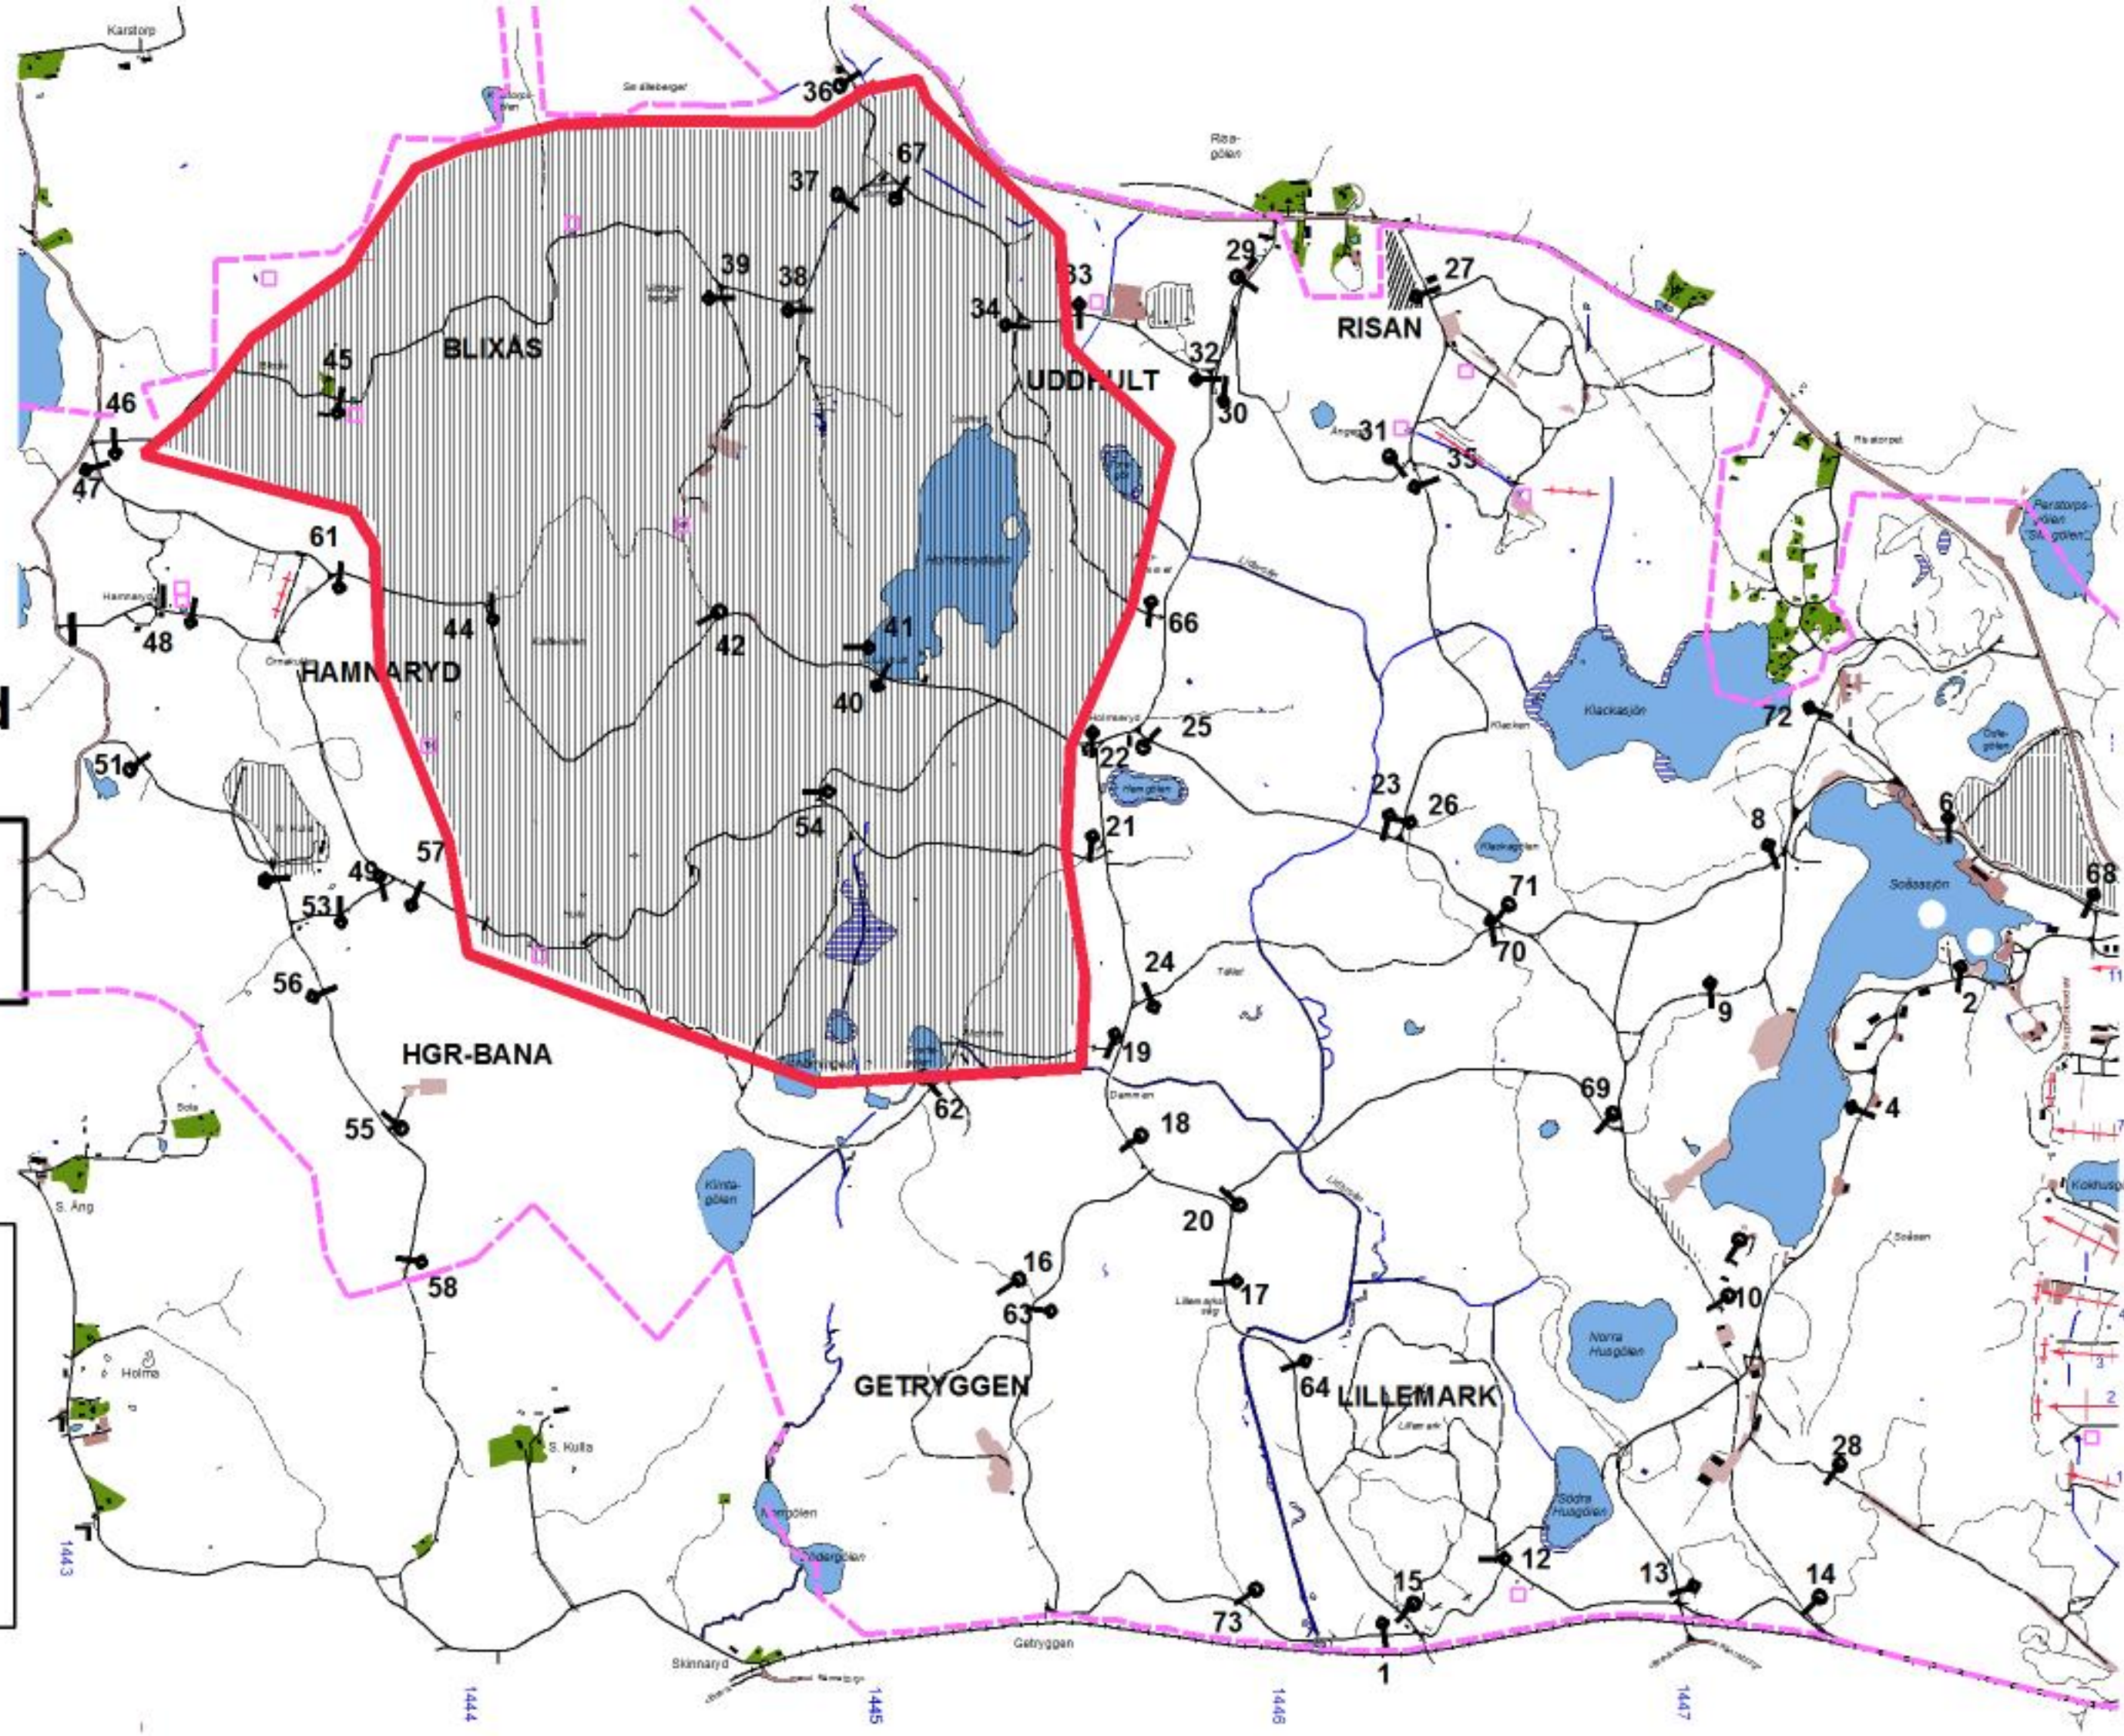

Måndag

Datum:

181119

**Tillträdesförbud
gäller tiden**

0730-1900

**Lennart Axelsson
Skjutfältschef**

Dagens övningsledare

Lindqvist

Vecka 847

Tisdag

Datum:

181120

**Tillträdesförbud
gäller tiden**

0730-1630

**Lennart Axelsson
Skjutfältschef**

Dagens övningsledare

**Fjällgren
Carlsson**

Vecka 847

Onsdag-torsdag

Datum:

181121-181122

**Tillträdesförbud
gäller tiden**

210730-221700

**Lennart Axelsson
Skjutfältschef**

Dagens övningsledare

**Fjällgren
Carlsson
Johansson H
Svensson
Johansson S
Lindqvist**

Vecka 847

Fredag

Datum:

181123

**Tillträdesförbud
gäller tiden**

0730-1630