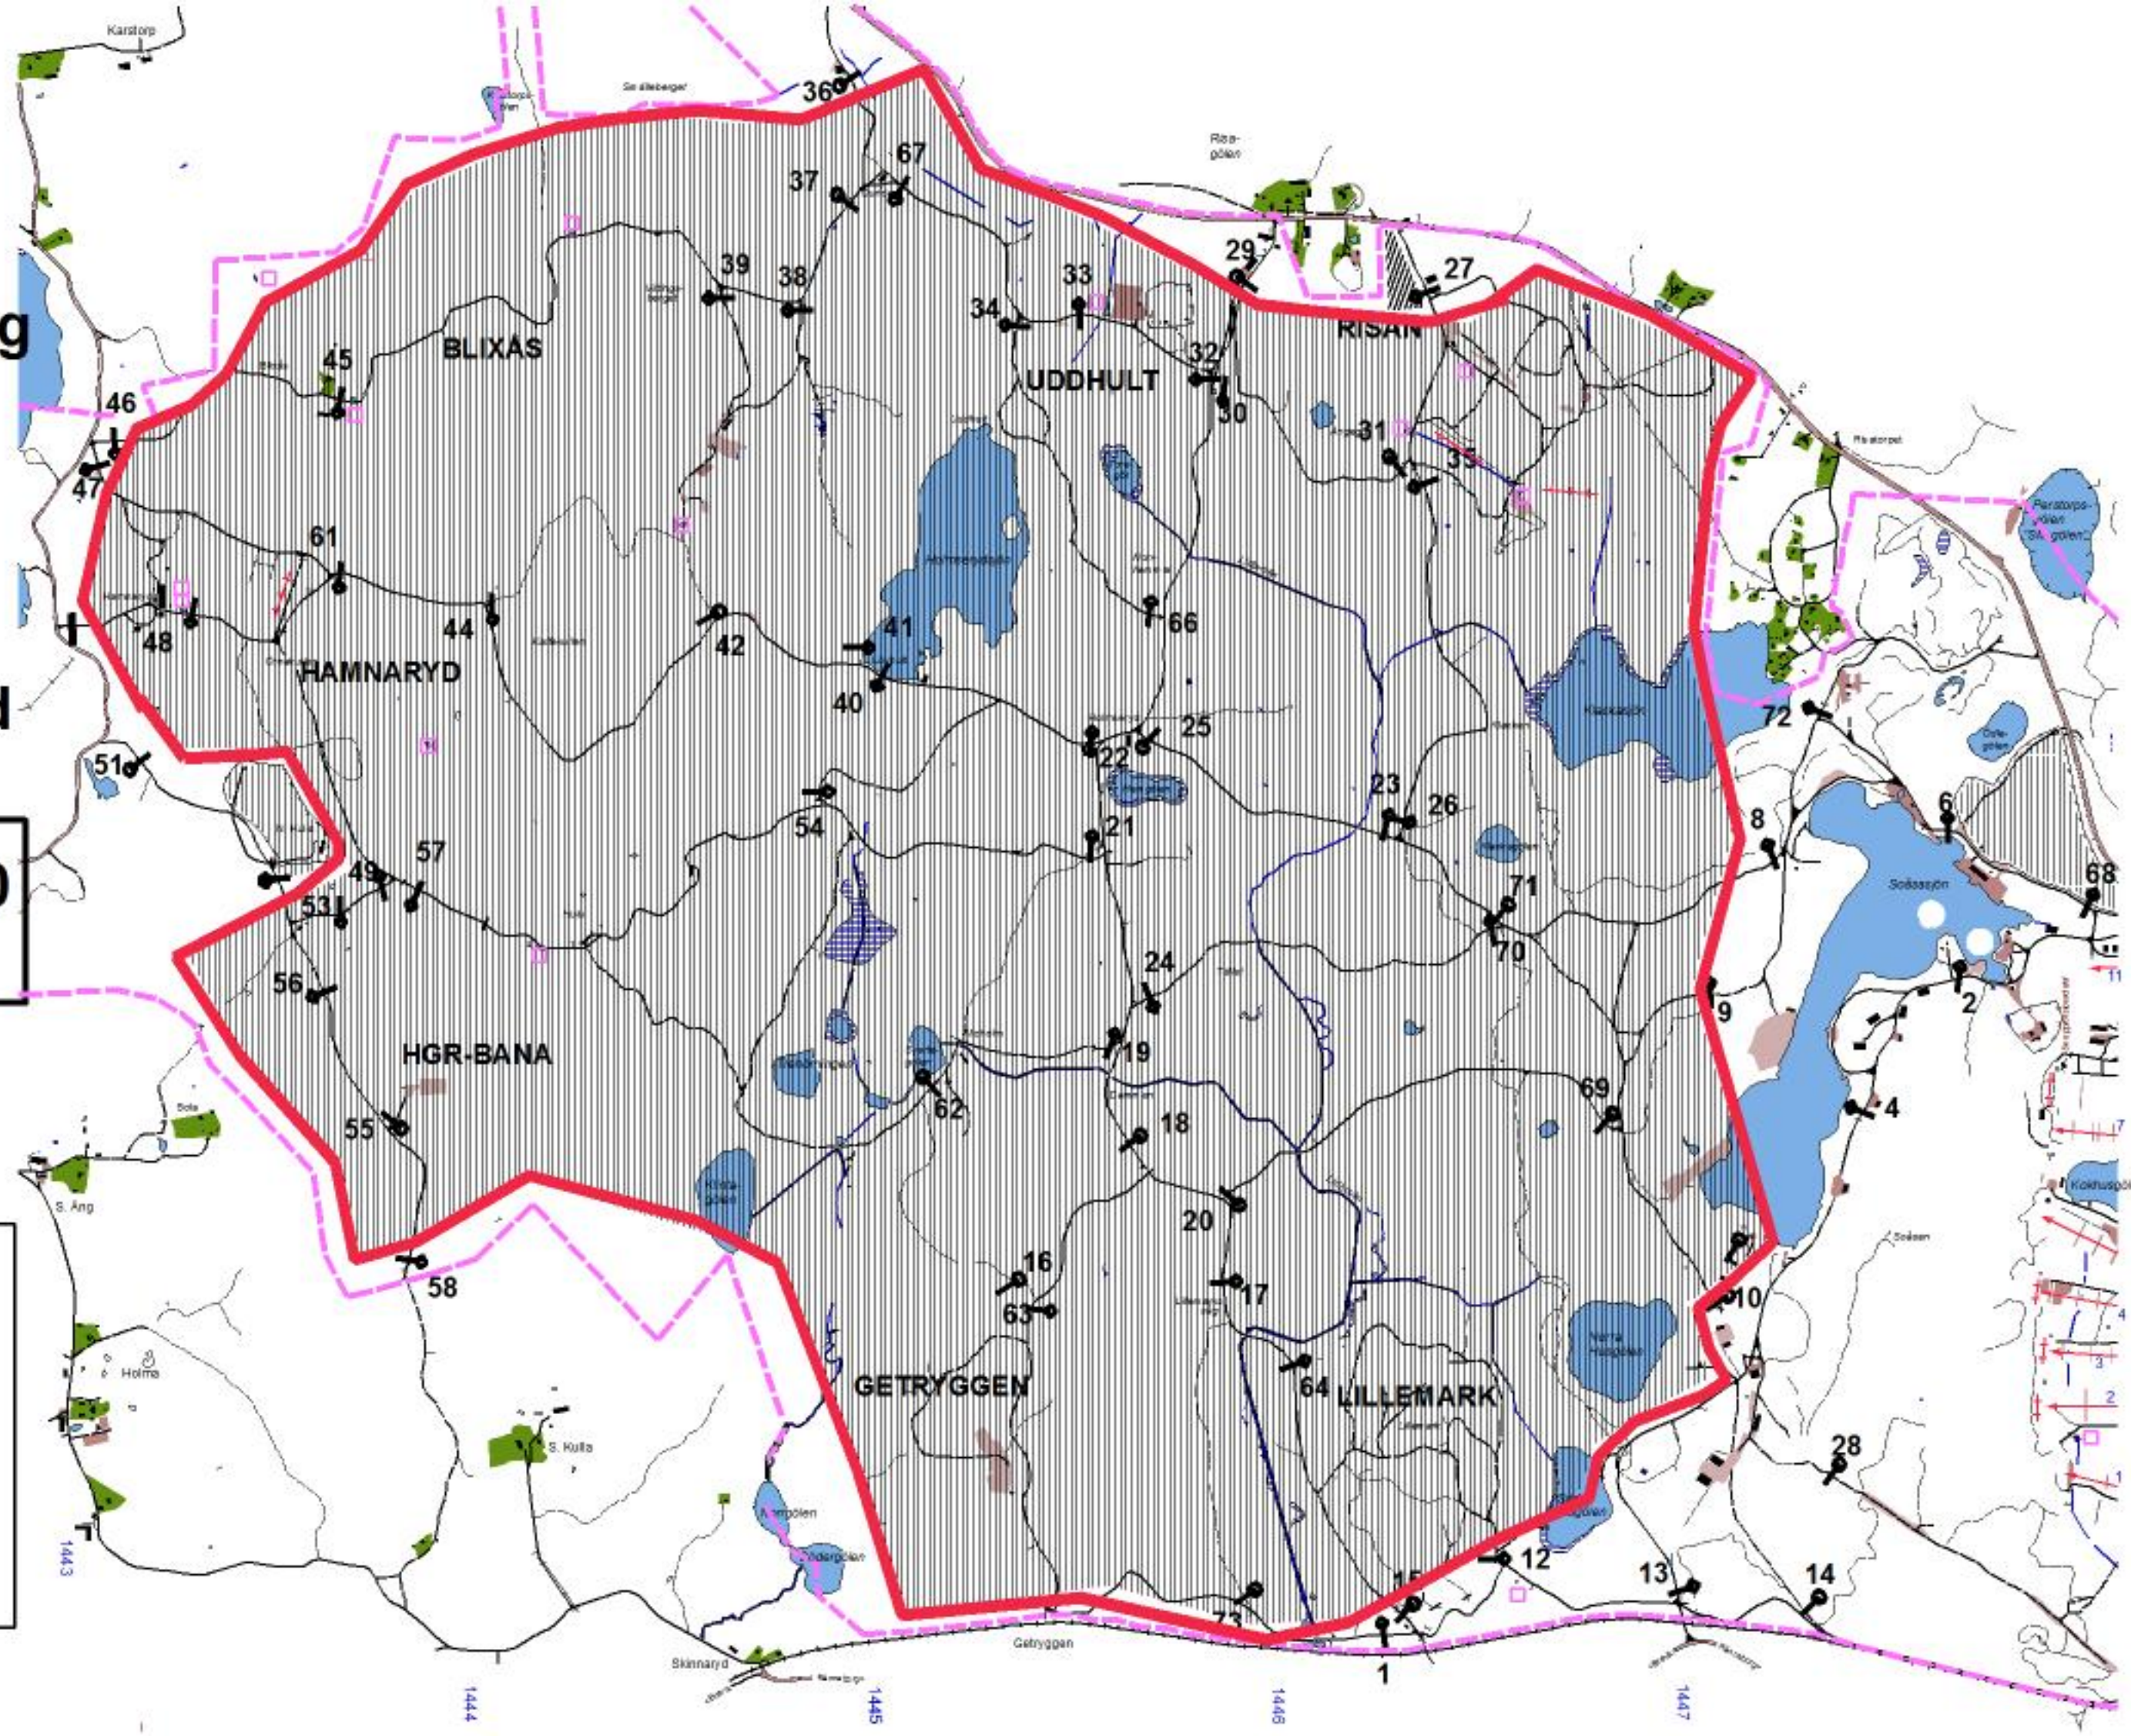

Måndag

Datum:

181119

**Tillträdesförbud
gäller tiden**

0730-1900

**Lennart Axelsson
Skjutfältschef**

Dagens övningsledare

Lindqvist

Vecka 847

Tisdag

Datum:

181120

**Tillträdesförbud
gäller tiden**

0730-1630

**Lennart Axelsson
Skjutfältschef**

Dagens övningsledare

**Fjällgren
Carlsson**

Vecka 847

Onsdag-torsdag

Datum:

181121-181122

**Tillträdesförbud
gäller tiden**

210730-221700

**Lennart Axelsson
Skjutfältschef**

Dagens övningsledare

**Fjällgren
Carlsson
Johansson H
Svensson
Johansson S
Lindqvist**

Vecka 847

Fredag

Datum:

181123

**Tillträdesförbud
gäller tiden**

0730-1630