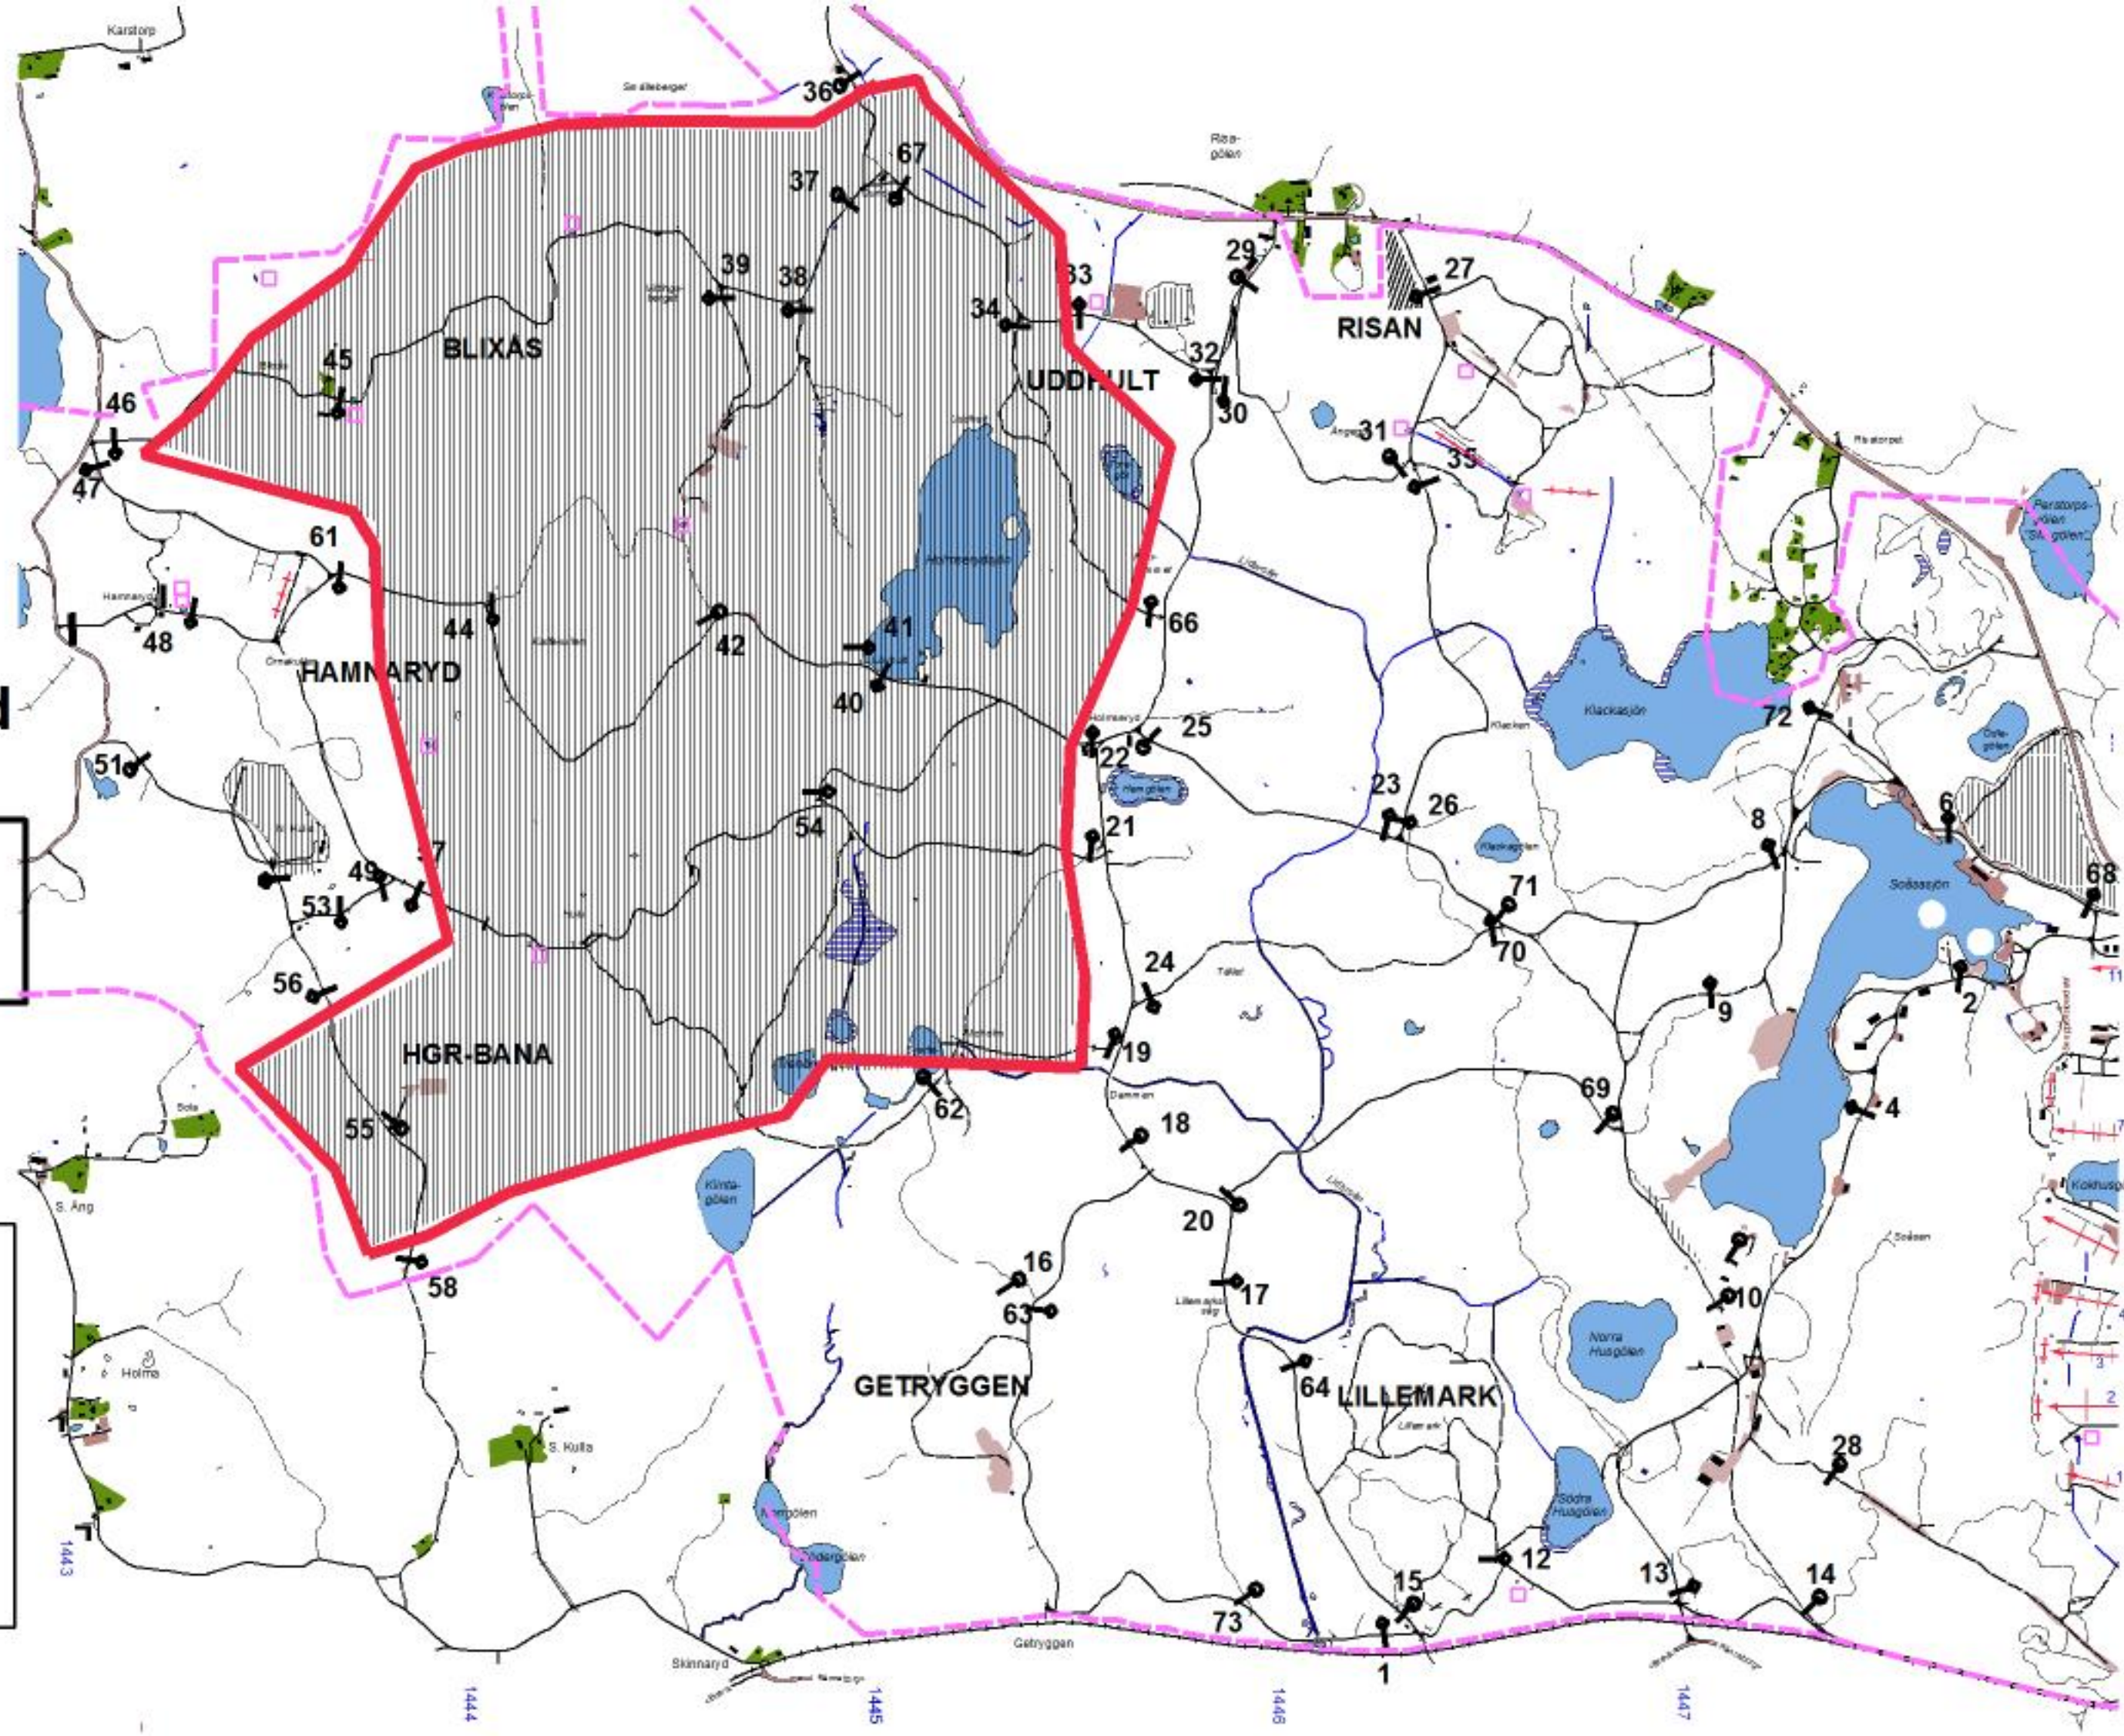

Måndag

Datum:

181119

**Tillträdesförbud
gäller tiden**

0730-1900

**Lennart Axelsson
Skjutfältschef**

Dagens övningsledare

Lindqvist

Vecka 847

Tisdag

Datum:

181120

**Tillträdesförbud
gäller tiden**

0730-1630

**Lennart Axelsson
Skjutfältschef**

Dagens övningsledare

**Fjällgren
Carlsson**

Vecka 847

Onsdag-torsdag

Datum:

181121-181122

**Tillträdesförbud
gäller tiden**

210730-221700

**Lennart Axelsson
Skjutfältschef**

Dagens övningsledare

**Fjällgren
Carlsson
Johansson H
Svensson
Johansson S
Lindqvist**

Vecka 847

Fredag

Datum:

181123

**Tillträdesförbud
gäller tiden**

0730-1630