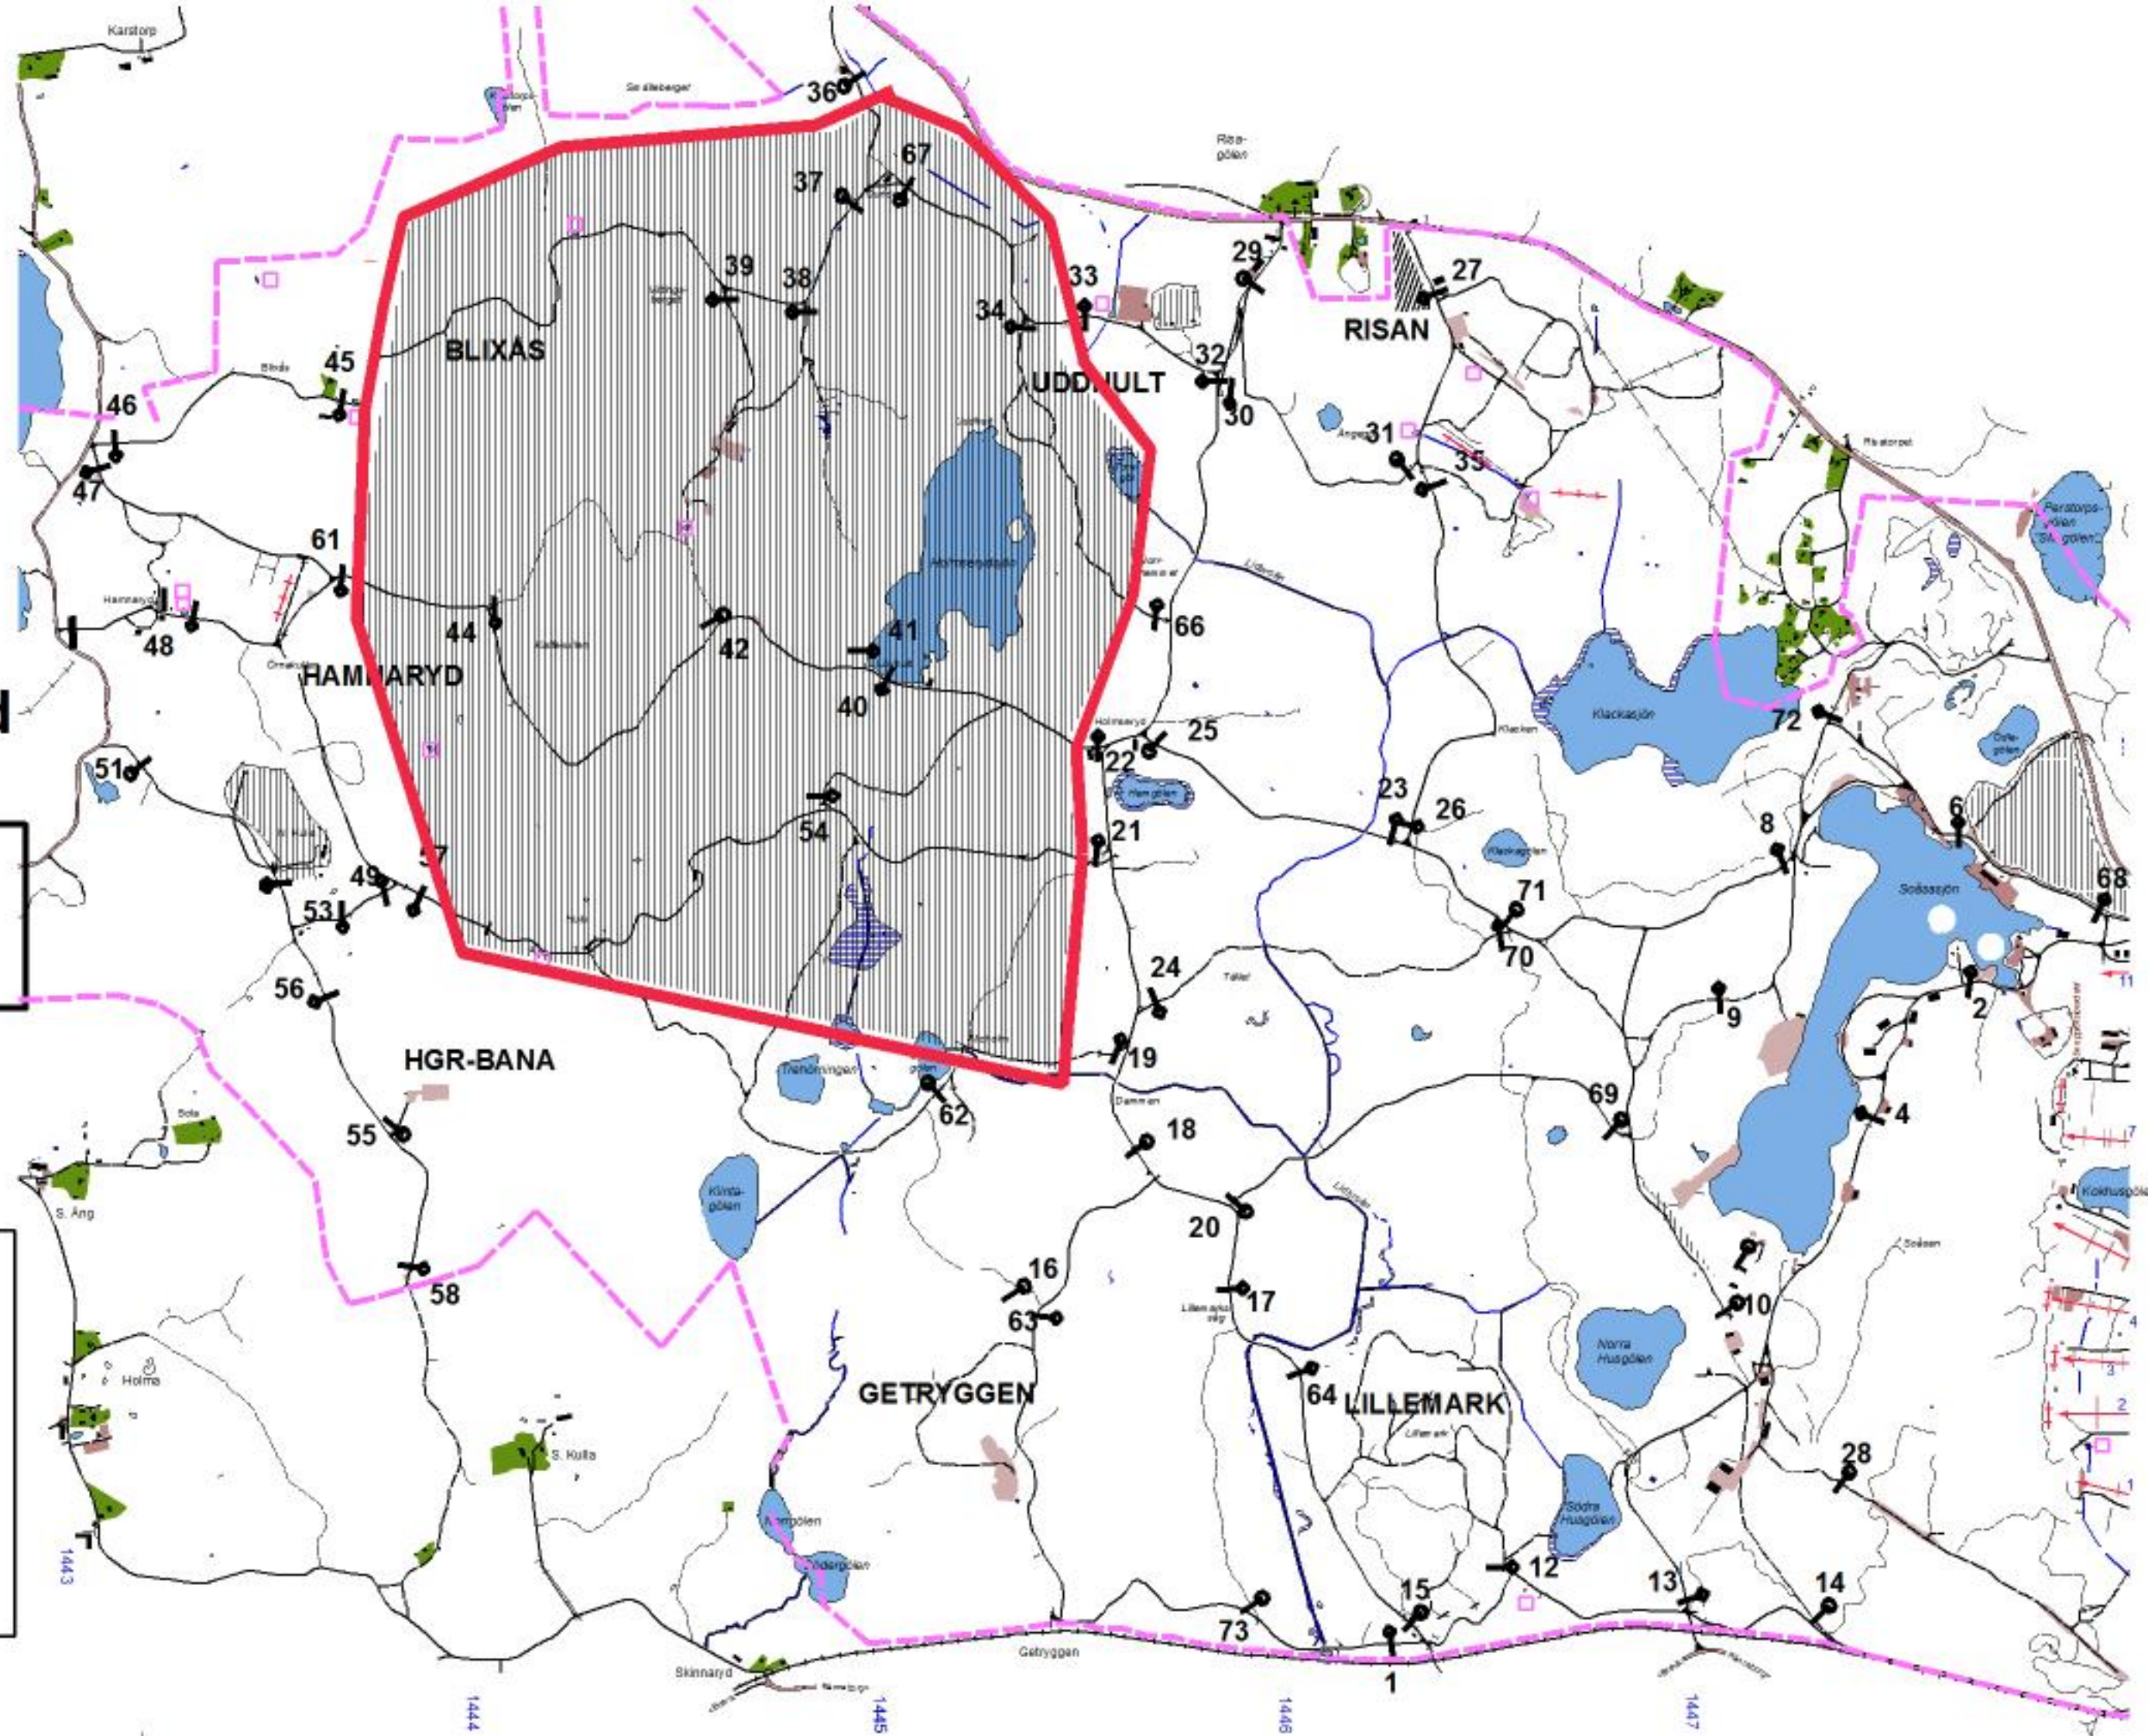

Måndag

Datum:

181112

**Tillträdesförbud
gäller tiden**

0730-1630

**Lennart Axelsson
Skjutfältschef**

Dagens övningsledare

Ljungström

Vecka 846

Tisdag

Datum:

181113

**Tillträdesförbud
gäller tiden**

0730-1630

**Lennart Axelsson
Skjutfältschef**

Dagens övningsledare

Brüntesson

Vecka 846

Onsdag

Datum:

181114

**Tillträdesförbud
gäller tiden**

0730-1630

**Lennart Axelsson
Skjutfältschef**

Dagens övningsledare

Brüntesson

Vecka 846

Torsdag

Datum:

181115

**Tillträdesförbud
gäller tiden**

0730-1700