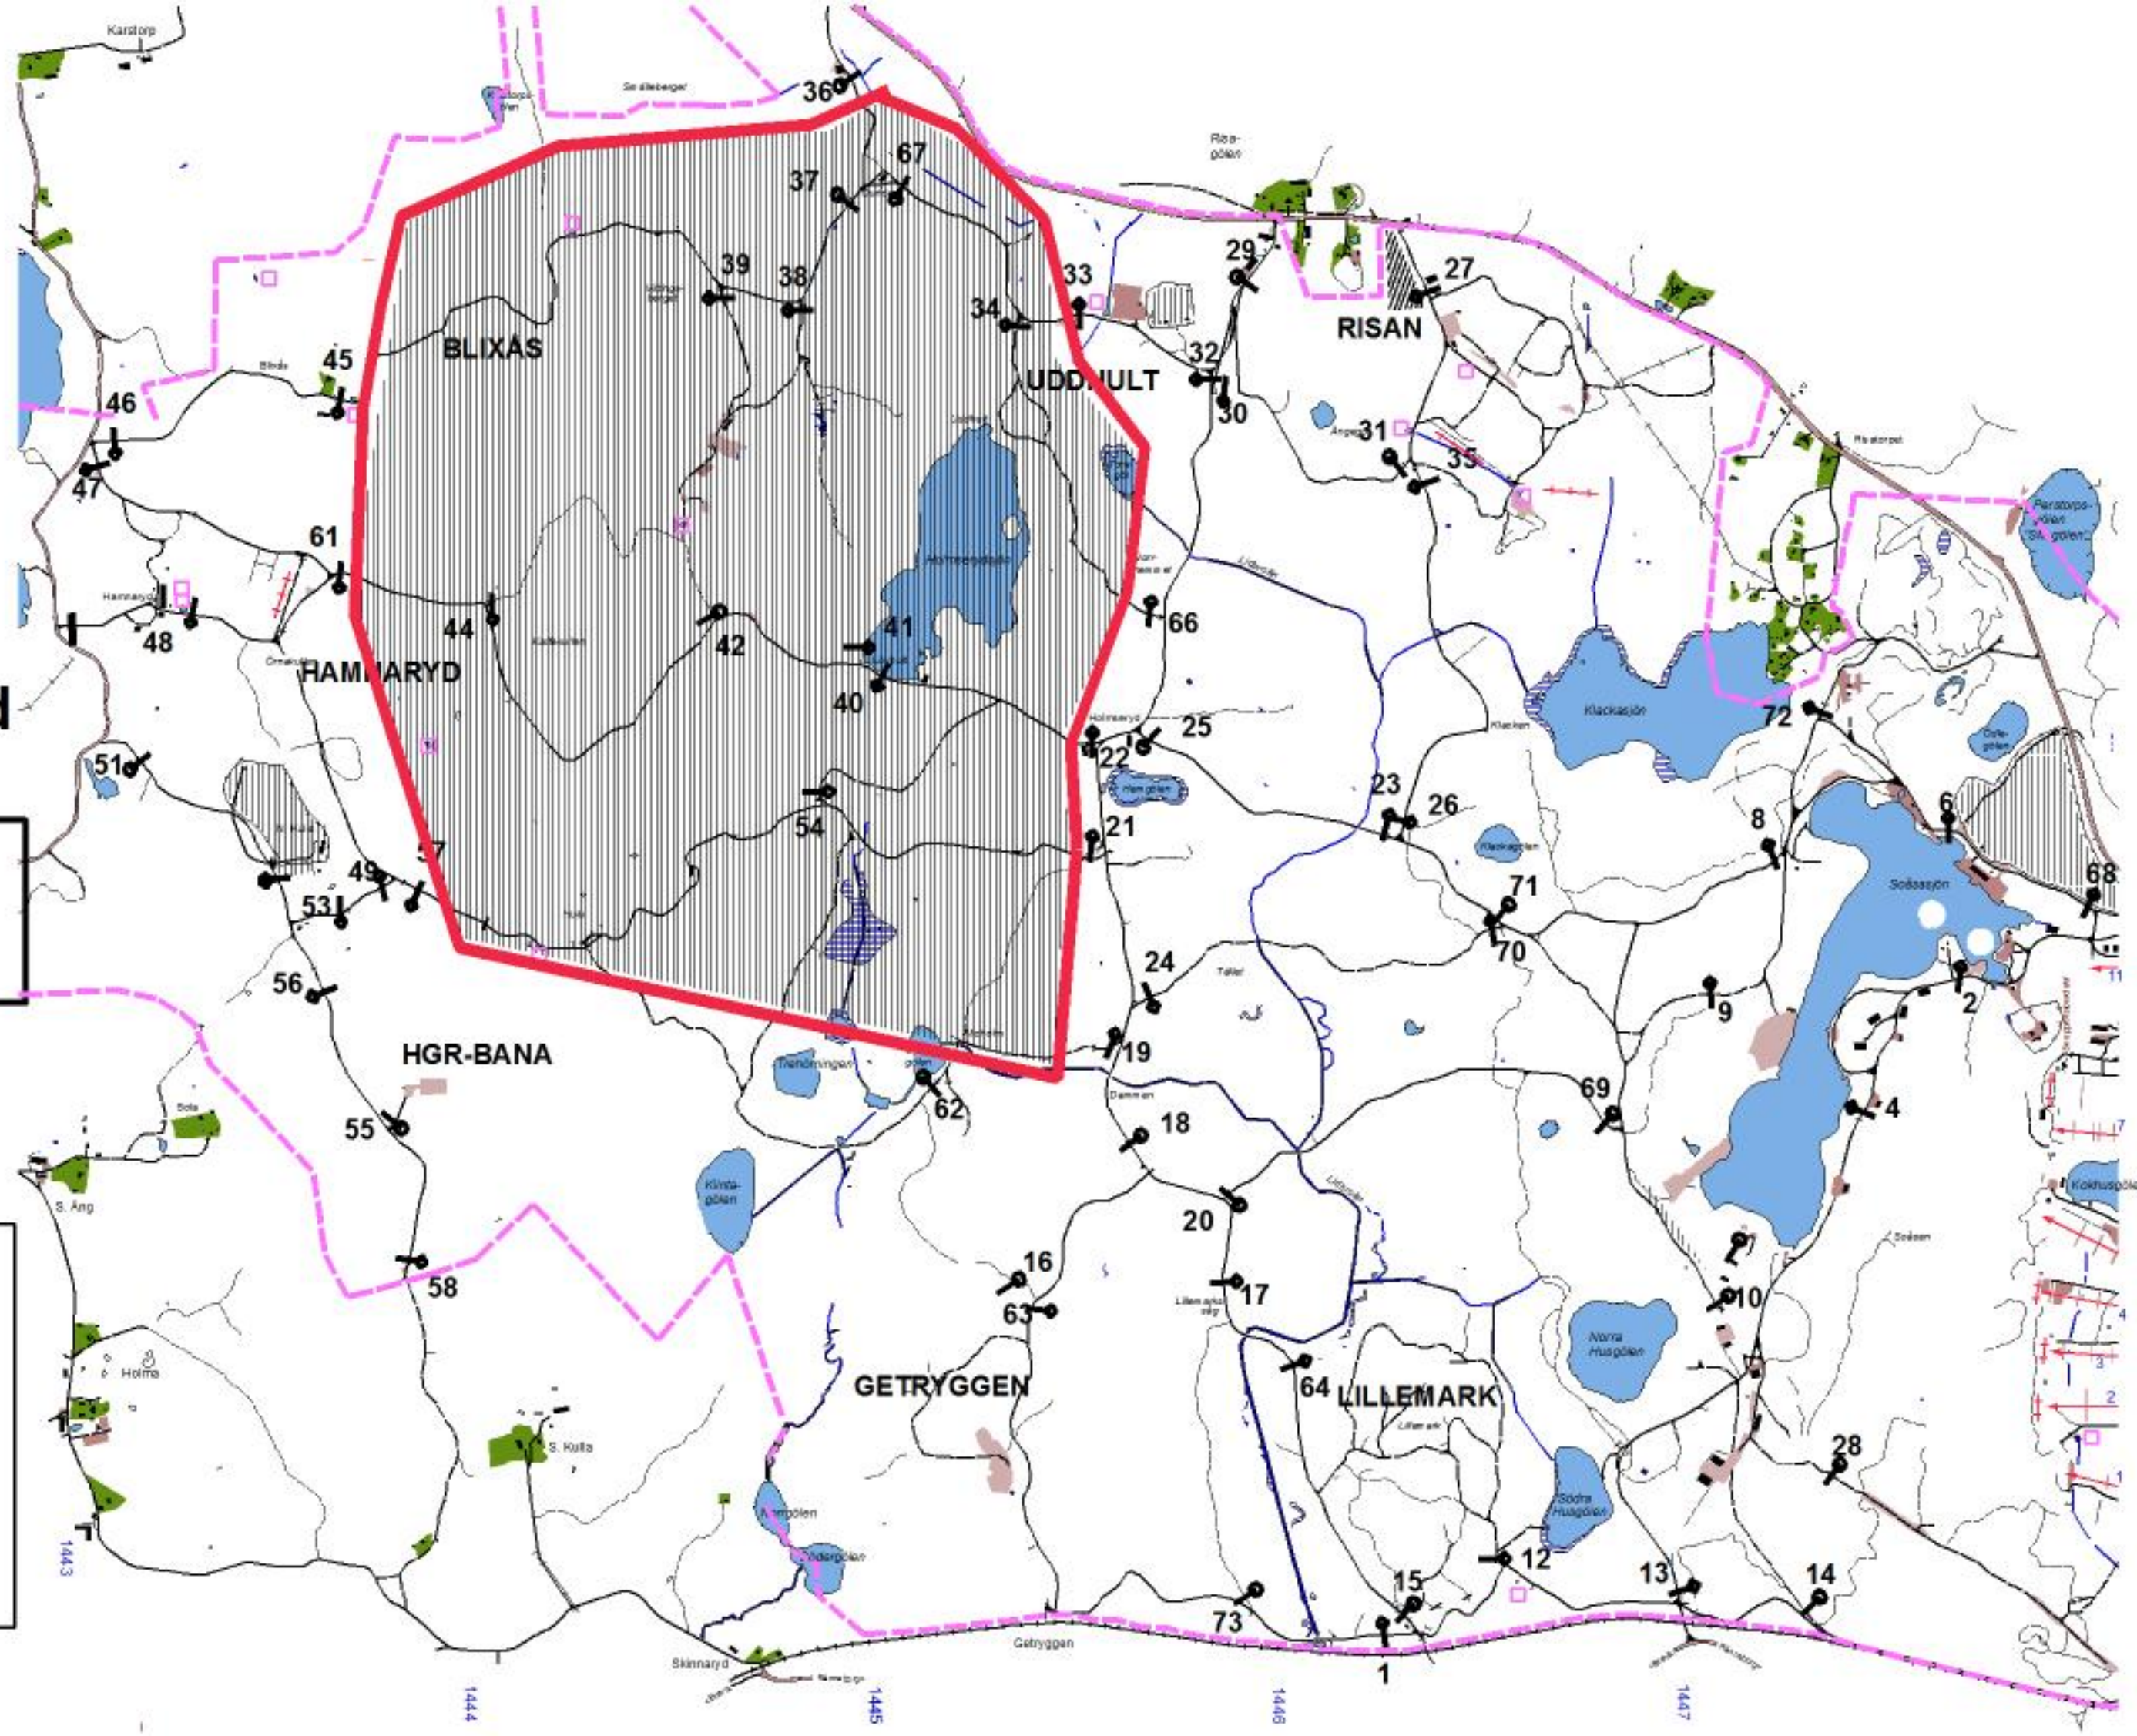

Måndag

Datum:

181112

**Tillträdesförbud
gäller tiden**

0730-1630

**Lennart Axelsson
Skjutfältschef**

Dagens övningsledare

Ljungström

Vecka 846

Tisdag

Datum:

181113

**Tillträdesförbud
gäller tiden**

0730-1630

**Lennart Axelsson
Skjutfältschef**

Dagens övningsledare

Brüntesson

Vecka 846

Onsdag

Datum:

181114

**Tillträdesförbud
gäller tiden**

0730-1630

**Lennart Axelsson
Skjutfältschef**

Dagens övningsledare

Brüntesson

Vecka 846

Torsdag

Datum:

181115

**Tillträdesförbud
gäller tiden**

0730-1700