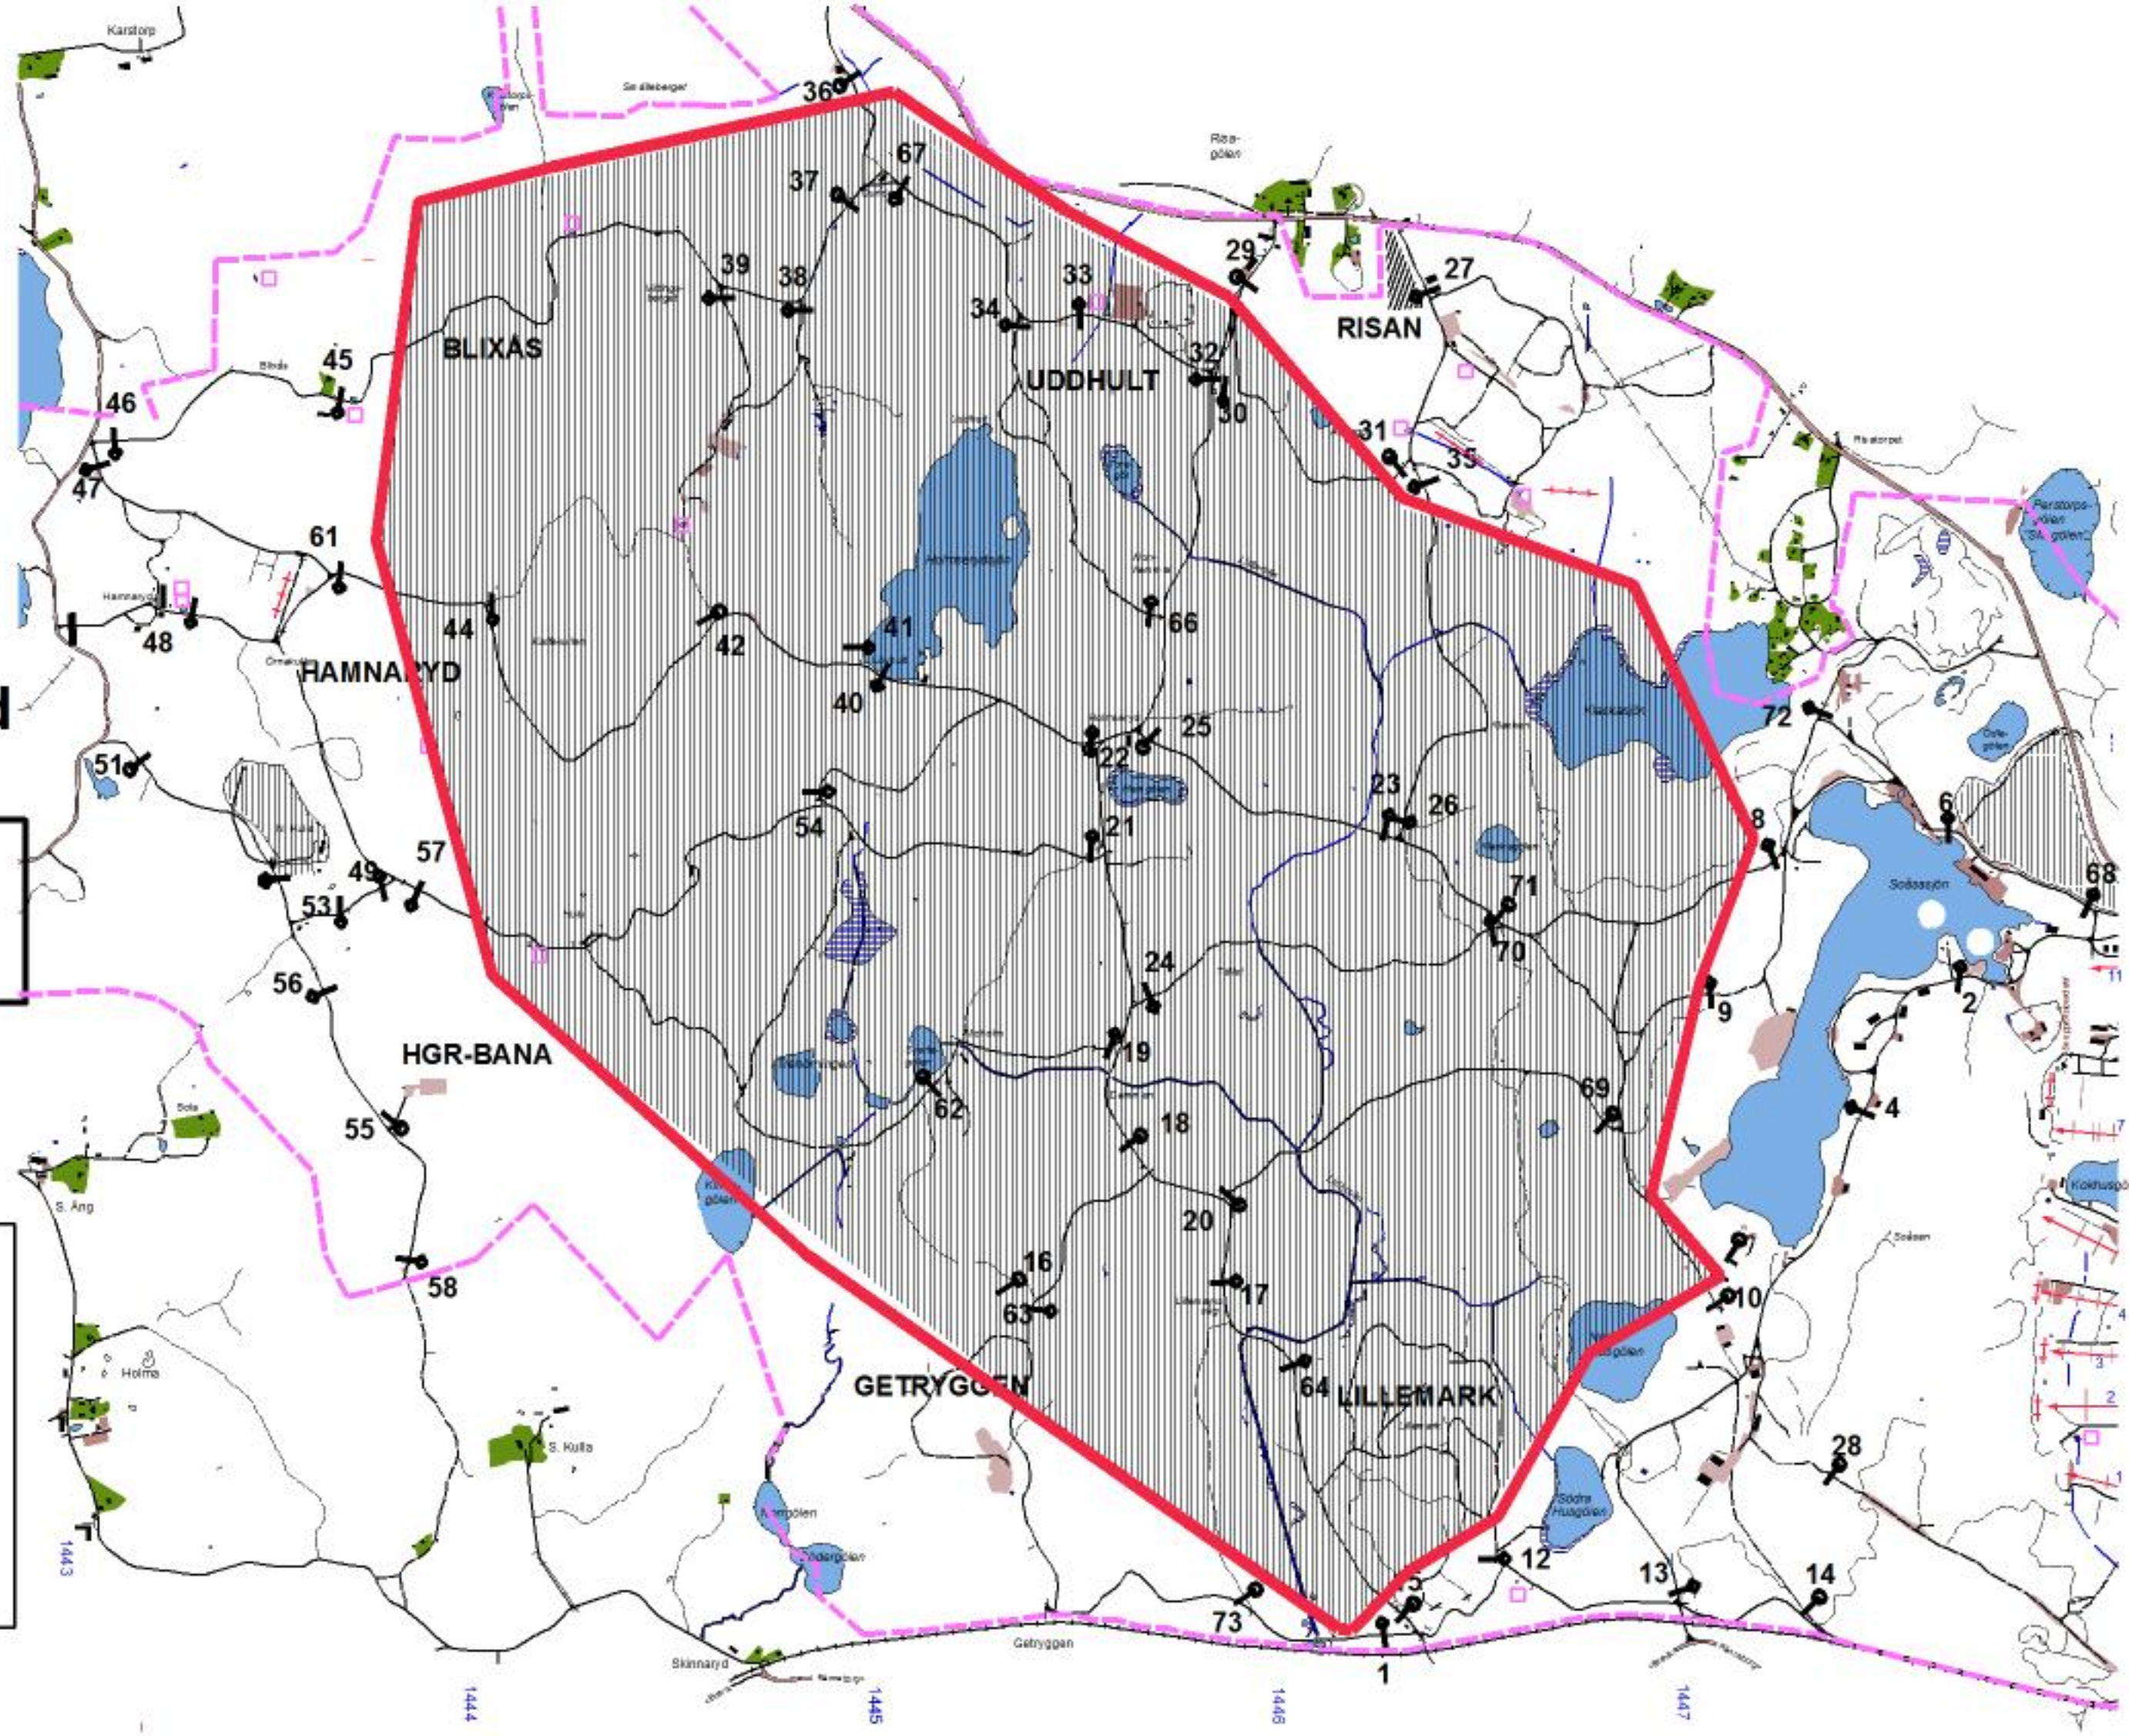

Måndag

Datum:

181112

**Tillträdesförbud
gäller tiden**

0730-1630

**Lennart Axelsson
Skjutfältschef**

Dagens övningsledare

Ljungström

Vecka 846

Tisdag

Datum:

181113

**Tillträdesförbud
gäller tiden**

0730-1630

**Lennart Axelsson
Skjutfältschef**

Dagens övningsledare

Brüntesson

Vecka 846

Onsdag

Datum:

181114

**Tillträdesförbud
gäller tiden**

0730-1630

**Lennart Axelsson
Skjutfältschef**

Dagens övningsledare

Brüntesson

Vecka 846

Torsdag

Datum:

181115

**Tillträdesförbud
gäller tiden**

0730-1700