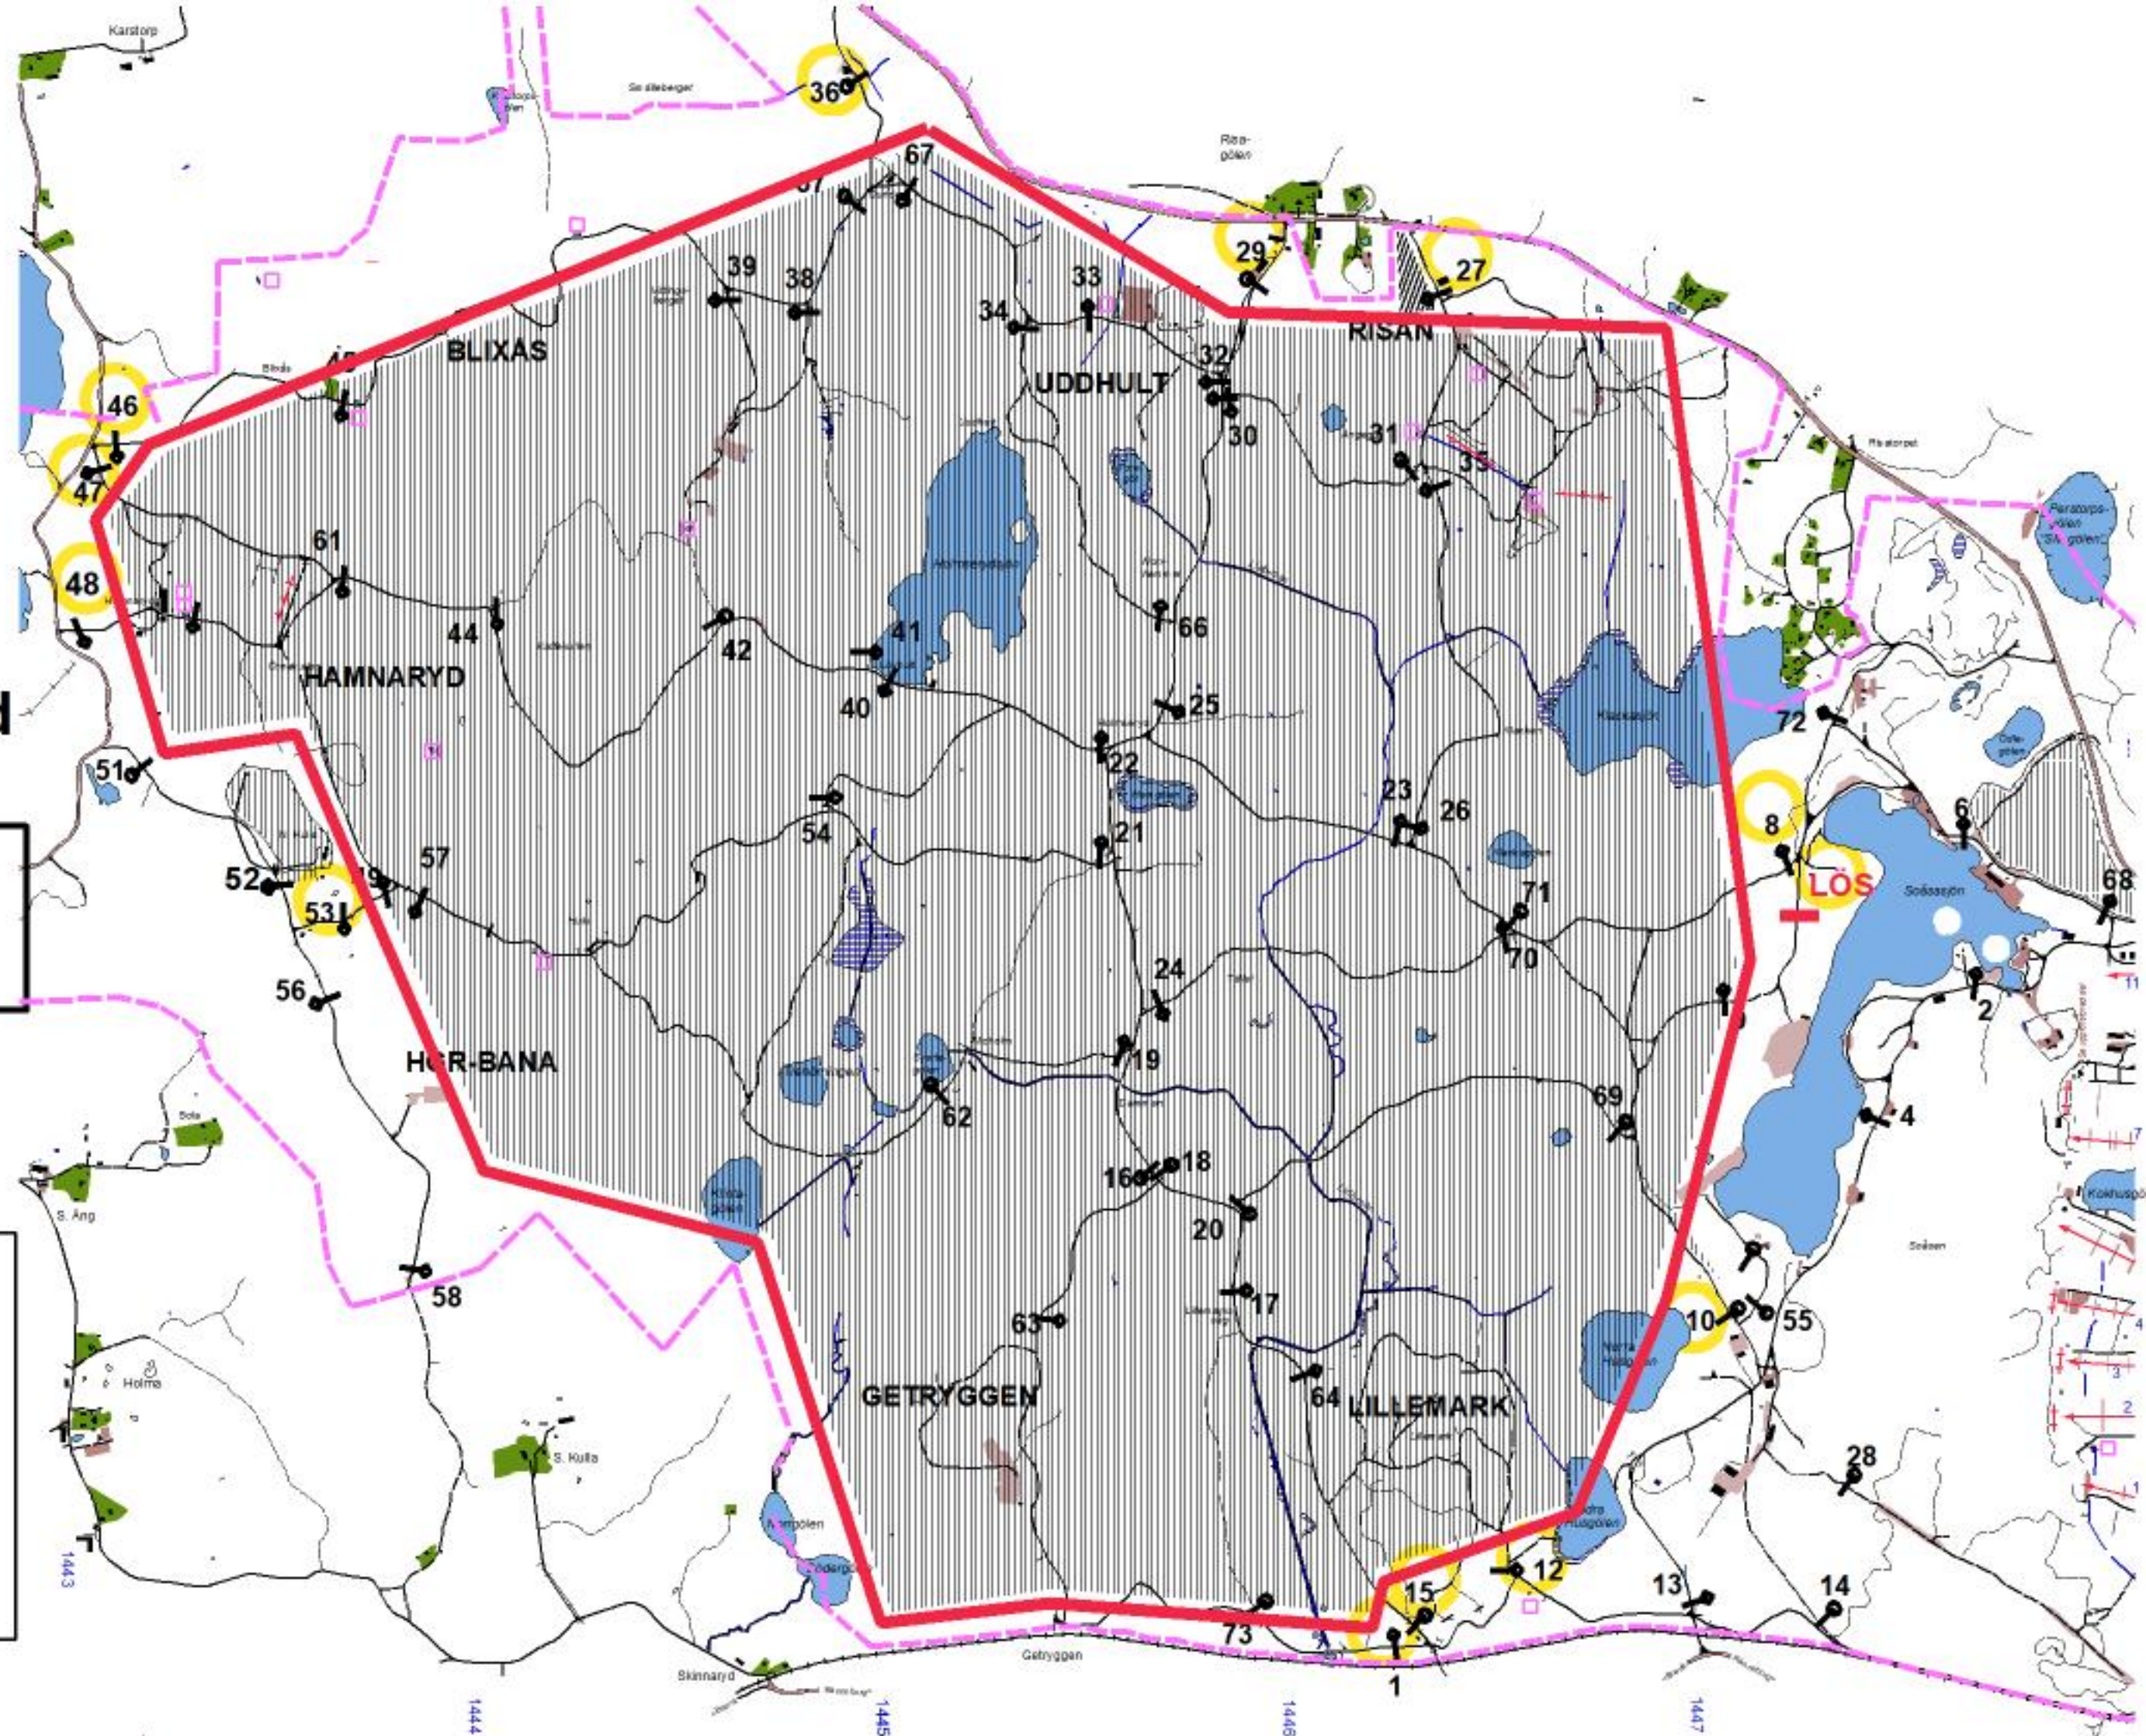

TILLTRÄDESFÖRBUD FÖR EKSJÖ SKJUTFÄLT

VECKA:045...

MÅNDAG:201102

SÖNDAG:201108

Tillträdesförbud råder under nedan angivna tider enl.

Skyddslagen 2010:305.

Dag	Datum	Tillträdesförbud	Område	Information
Måndag				
Tisdag	201103	0730-2400	Enligt karta	
Onsdag	201104	0000-2400	Enligt karta	
Torsdag	201105	0000-2400	Enligt karta	
Fredag	201106	0000-1630	Enligt karta	
Lördag				
Söndag				

Vecka 045

Tisdag-Fre.

Datum:

20-11-03--06

**Tillträdesförbud
gäller tiden**

0730-060830

**Michael Liljemark
Skjutfältsbefäl**

Dagens övningsledare

**Fj. Svensson
Mj. Campbell
Kn Horck
M. Haglund
Sandgren**

Vecka 045

Fredag

Datum:

20-11-06

**Tillträdesförbud
gäller tiden**

0830-1530

**Michael Liljemark
Skjutfältsbefäl**