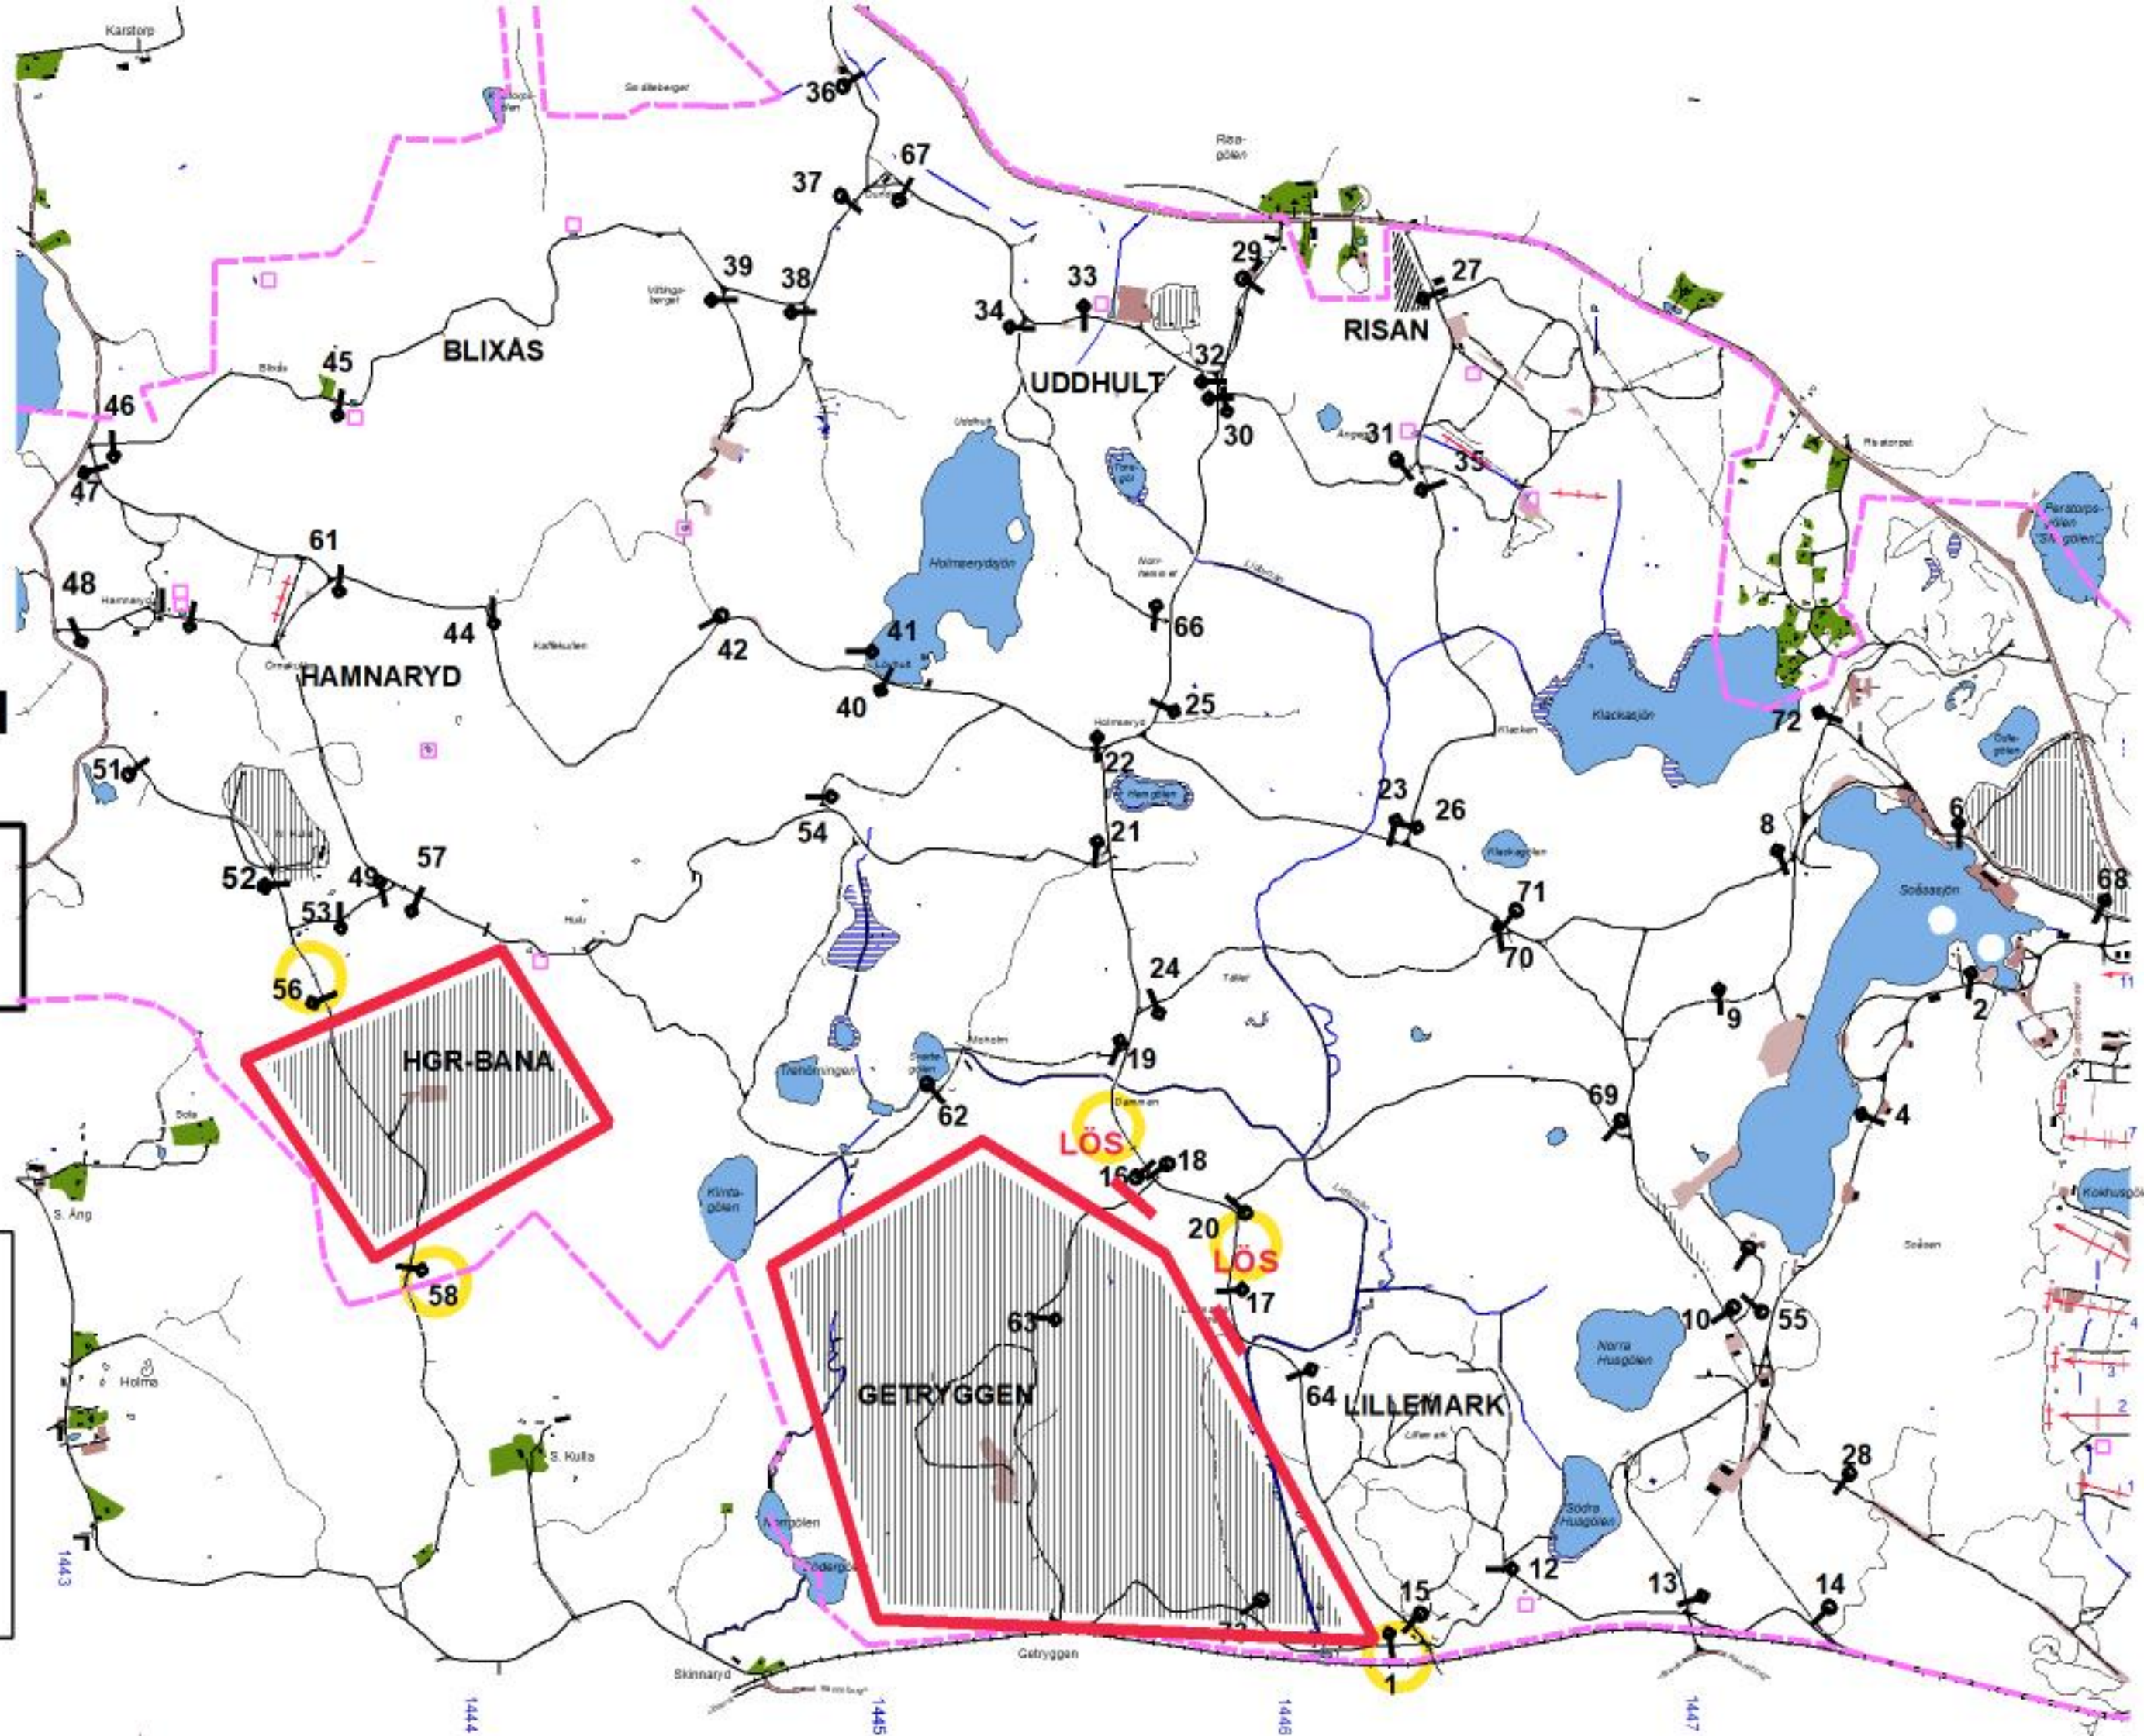

Vecka 044

Måndag

Datum:

20-10-26

**Tillträdesförbud
gäller tiden**

0830-1800

**Michael Liljemark
Skjutfältsbefäl**

Dagens övningsledare

Mj. Nordahl

Vecka 044

Tisdag

Datum:

20-10-27

**Tillträdesförbud
gäller tiden**

0730-1800

**Michael Liljemark
Skjutfältsbefäl**

Dagens övningsledare

**Mj. Nordahl
Fj. Svensson**

Vecka 044

Onsdag

Datum:

20-10-28

**Tillträdesförbud
gäller tiden**

0730-1630