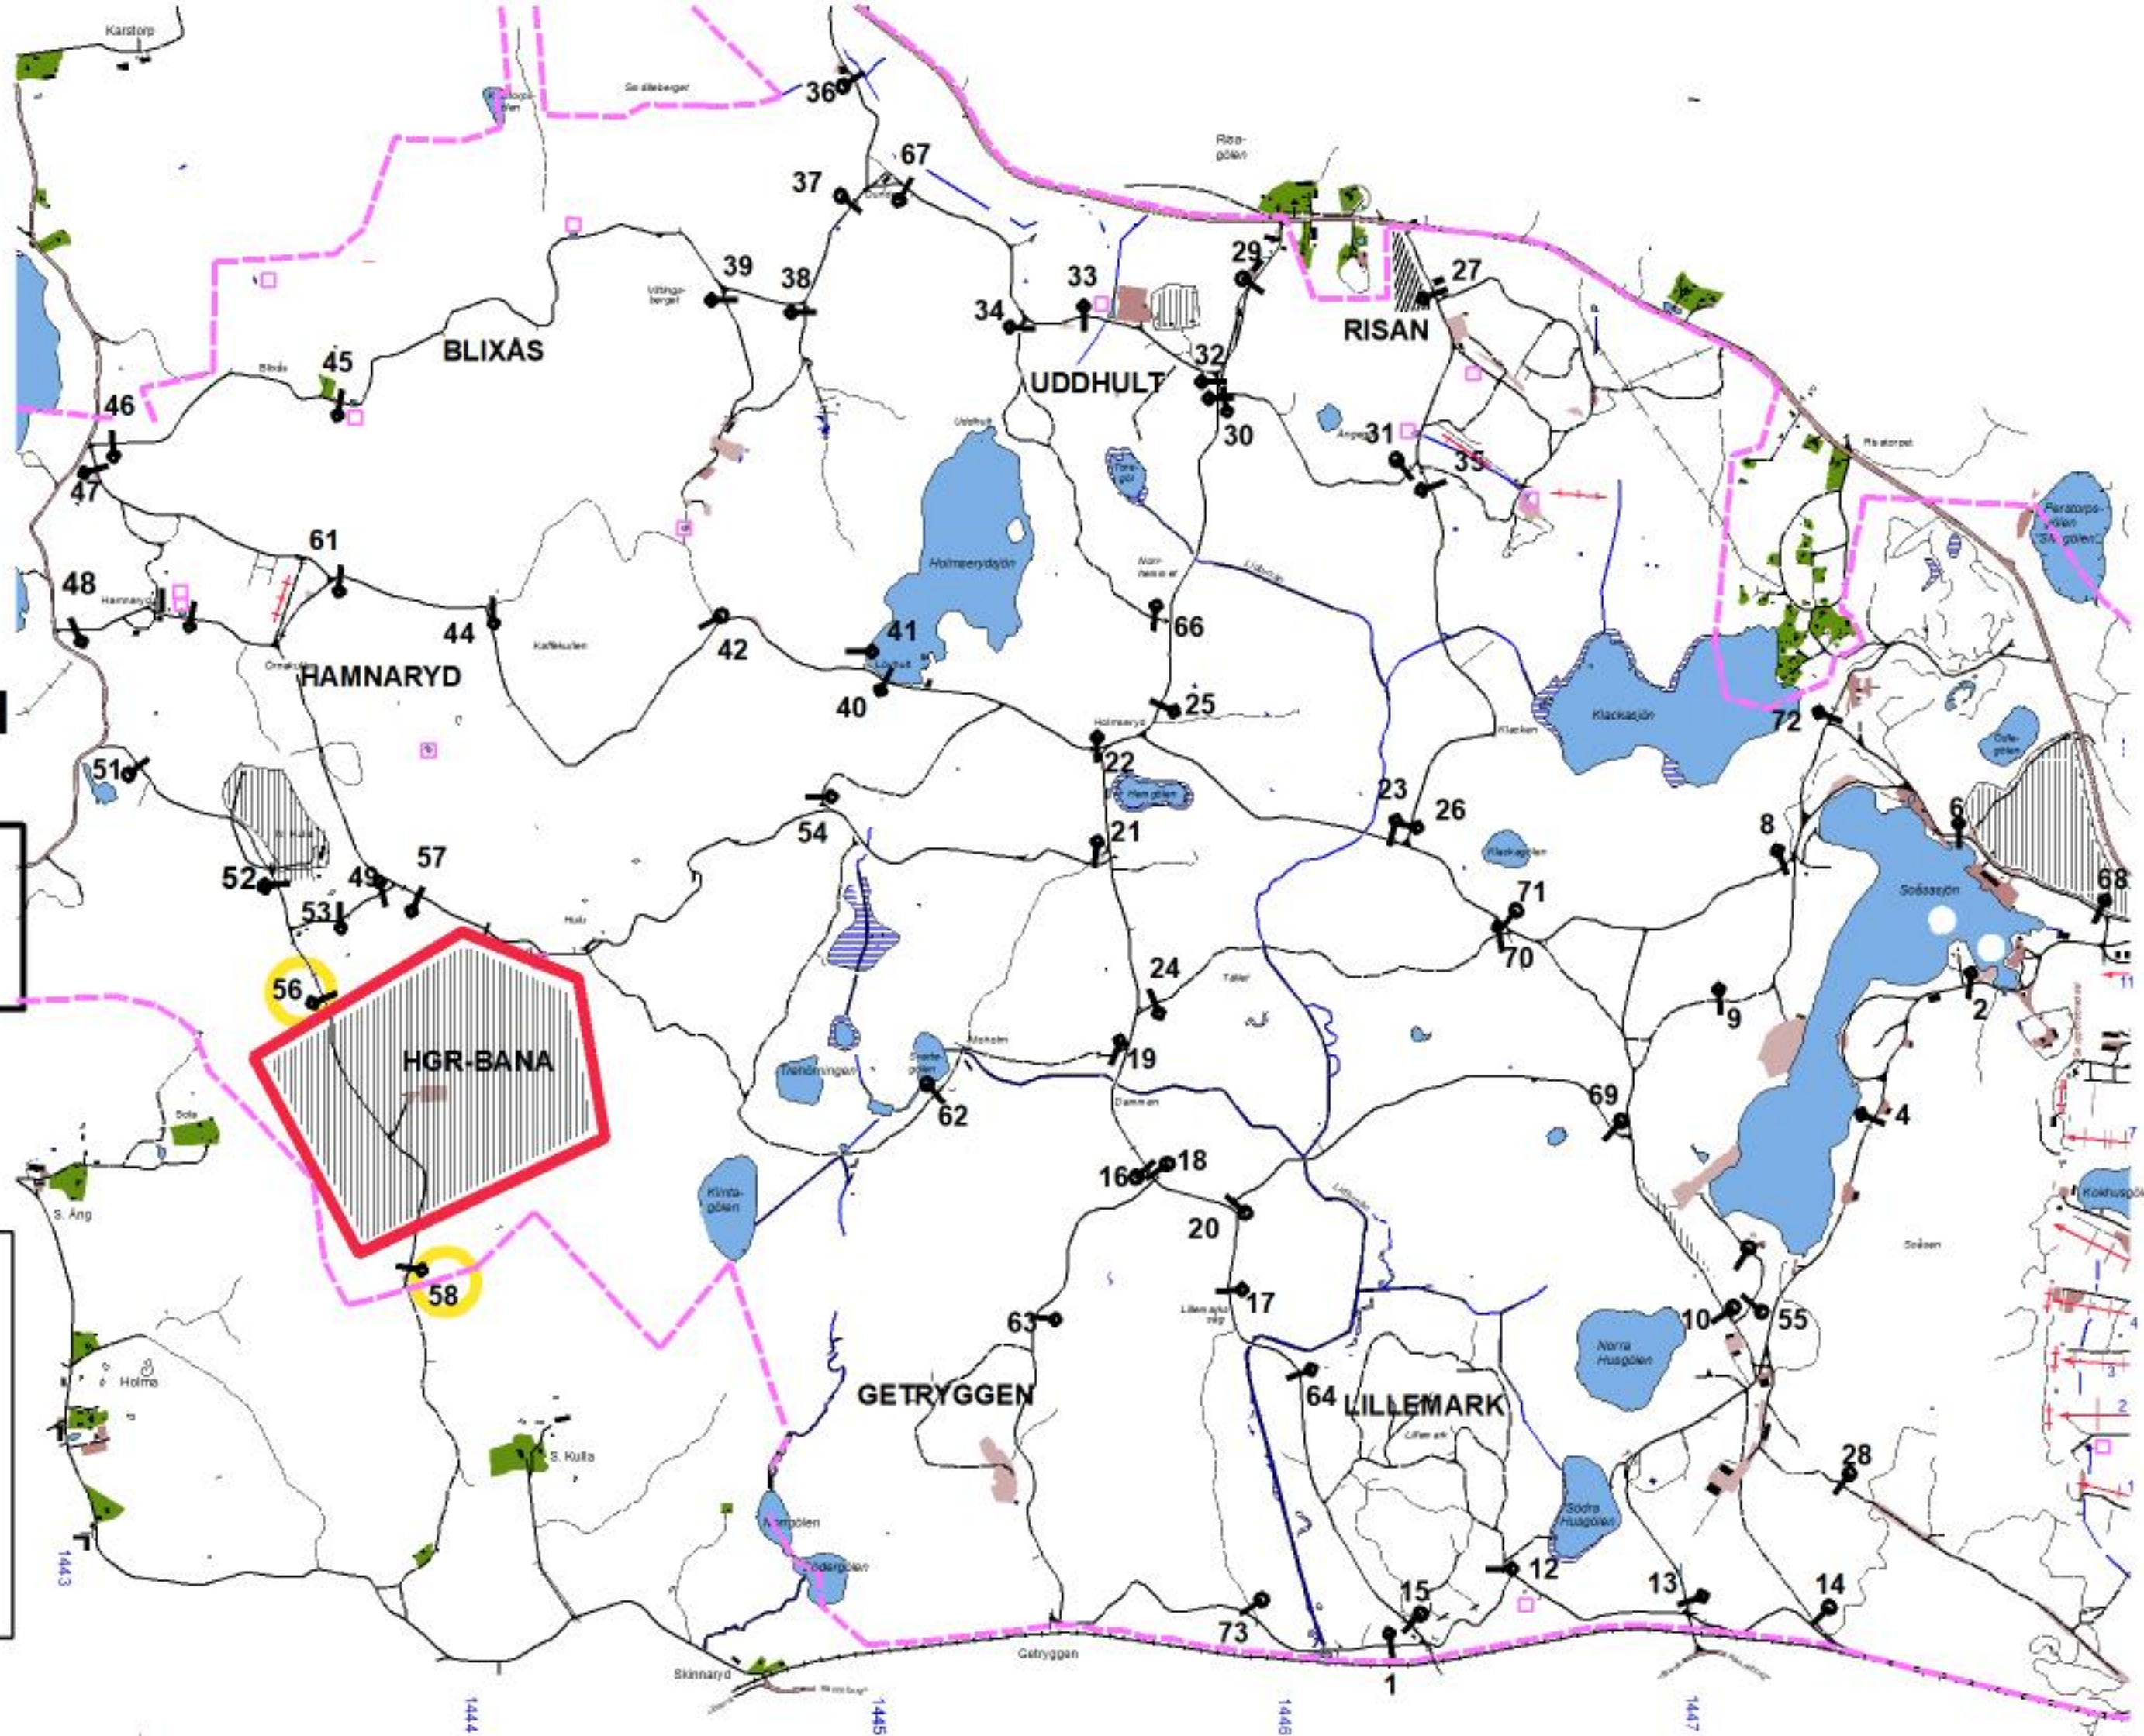

TILLTRÄDESFÖRBUD FÖR EKSJÖ SKJUTFÄLT

VECKA:044...

MÅNDAG:201026

SÖNDAG:201101

Tillträdesförbud råder under nedan angivna tider enl.

Skyddslagen 2010:305.

Dag	Datum	Tillträdesförbud	Område	Information
Måndag	10-26	0730-1800	Enligt karta	
Tisdag	10-27	0730-1800	Enligt karta	
Onsdag	10-28	0730-1630	Enligt karta	
Torsdag	10-29	0730-1630	Enligt karta	
Fredag				
Lördag				
Söndag				

Övningar med lös ammunition, fordon mm kan förekomma på övriga tider.

Är bom fälld på annan tid än enligt anslag gäller alltid stängd bom.

Eksjö 20-10-05

Michael Liljemark

Skjutfältschef

0381-18214

070-949 16 49

Vecka 044

Måndag

Datum:

20-10-26

**Tillträdesförbud
gäller tiden**

0830-1800

**Michael Liljemark
Skjutfältsbefäl**

Dagens övningsledare

Mj. Nordahl