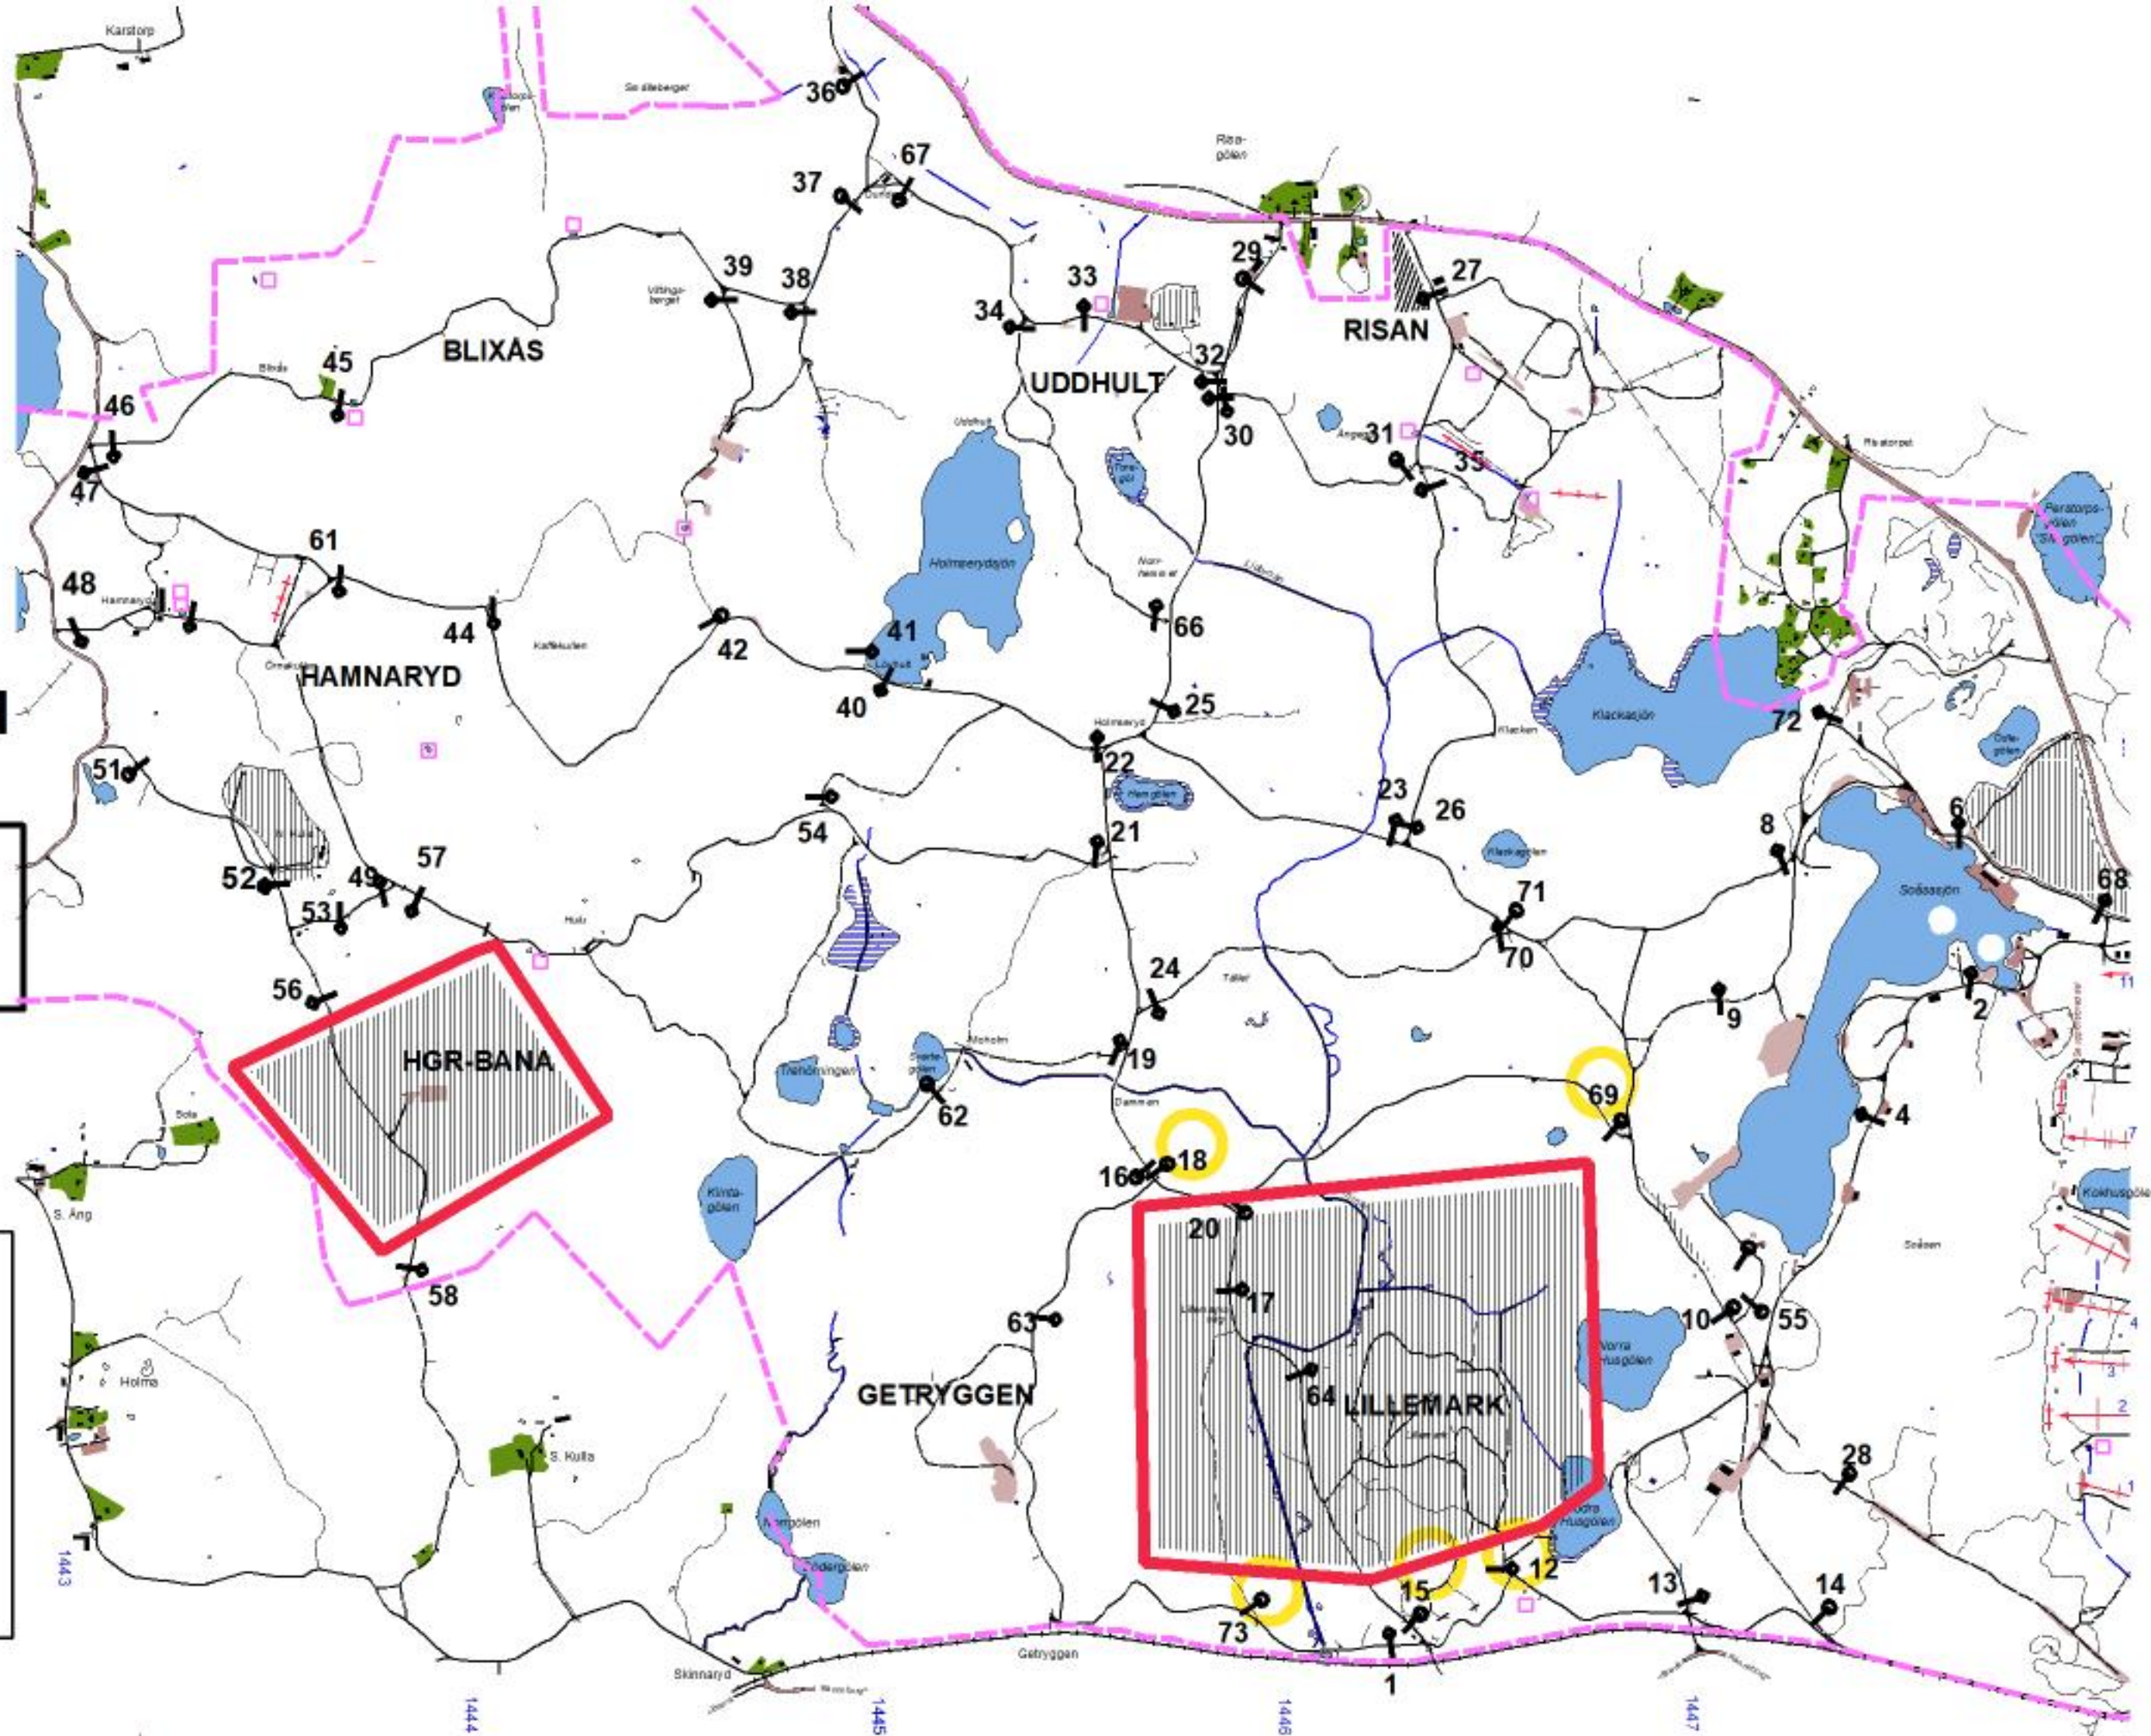

Dagens övningsledare

**Mj. Nordahl
Fj. Svensson**

Vecka 044

Onsdag

Datum:

20-10-28

**Tillträdesförbud
gäller tiden**

0730-1630

**Michael Liljemark
Skjutfältsbefäl**

Dagens övningsledare

**MJ. Nordahl
FJ. Svensson**

Vecka 049

Torsdag

Datum:

20-10-29

**Tillträdesförbud
gäller tiden**