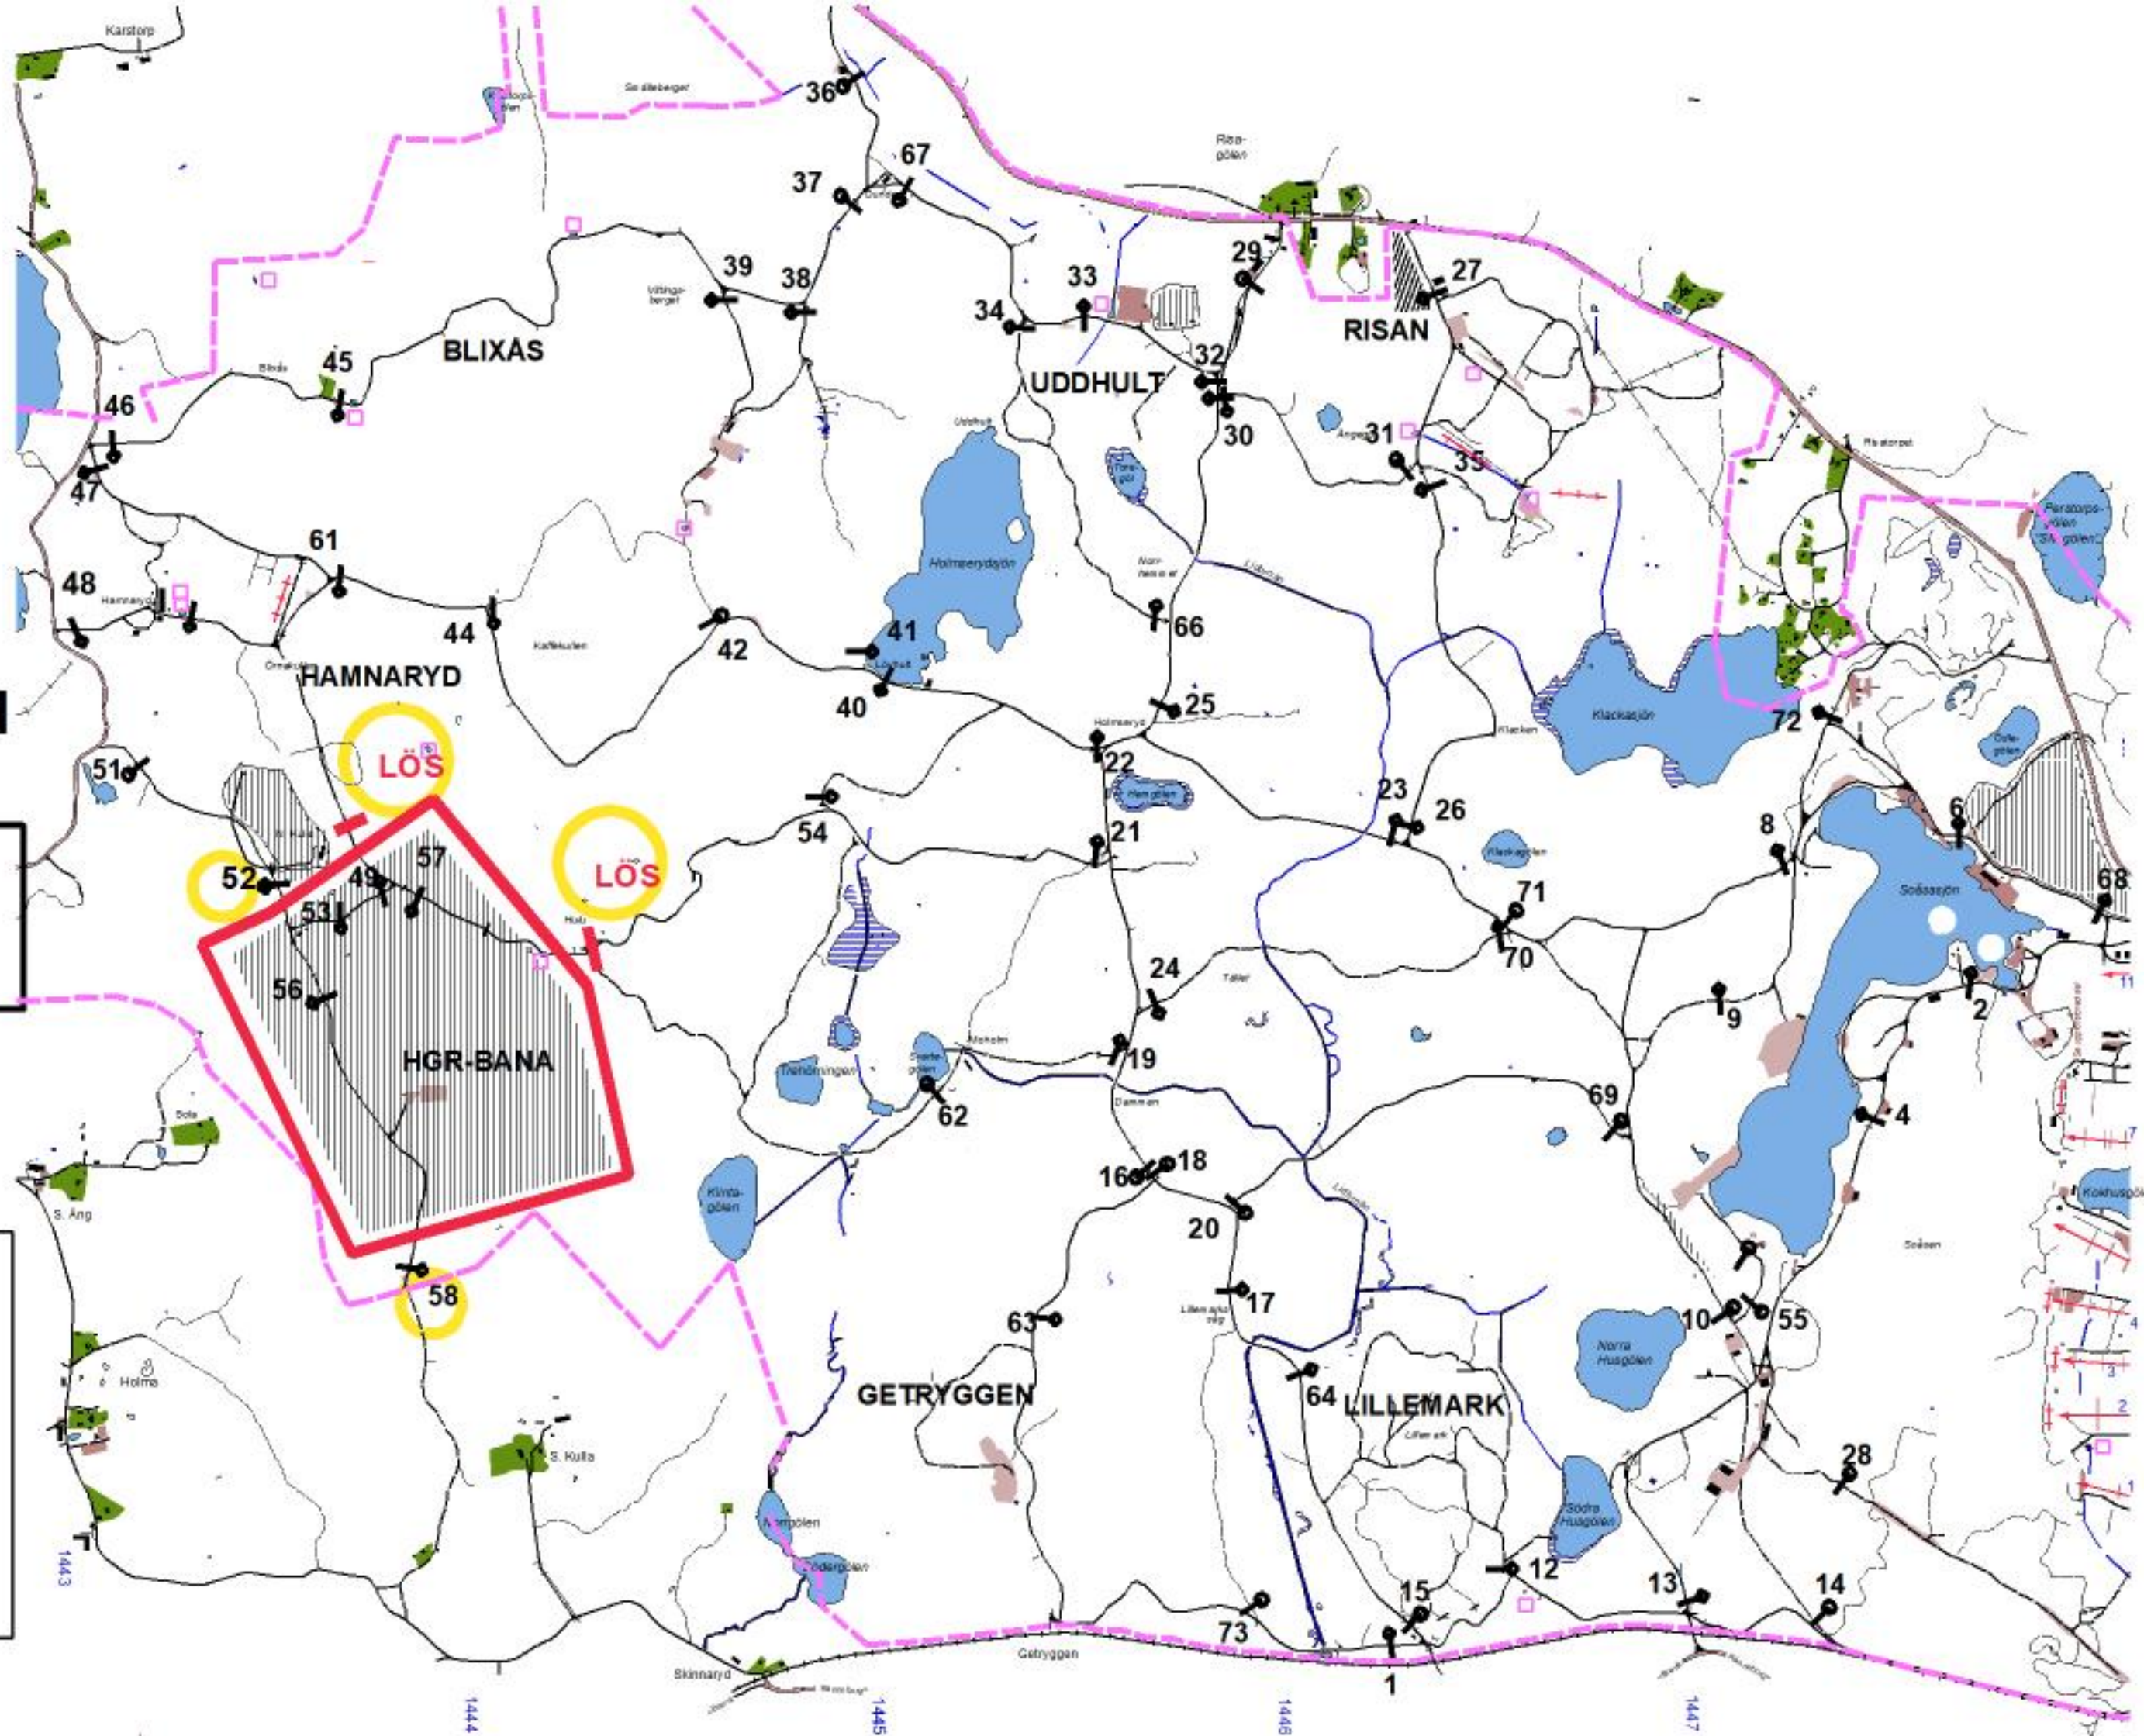

Vecka 042

Onsdag

Datum:

20-10-14

**Tillträdesförbud
gäller tiden**

0730--1630

**Michael Liljemark
Skjutfältsbefäl**

Dagens övningsledare

J Svensson

Vecka 042

Torsdag

Datum:

20-10-15

**Tillträdesförbud
gäller tiden**

0730--1630

**Michael Liljemark
Skjutfältsbefäl**