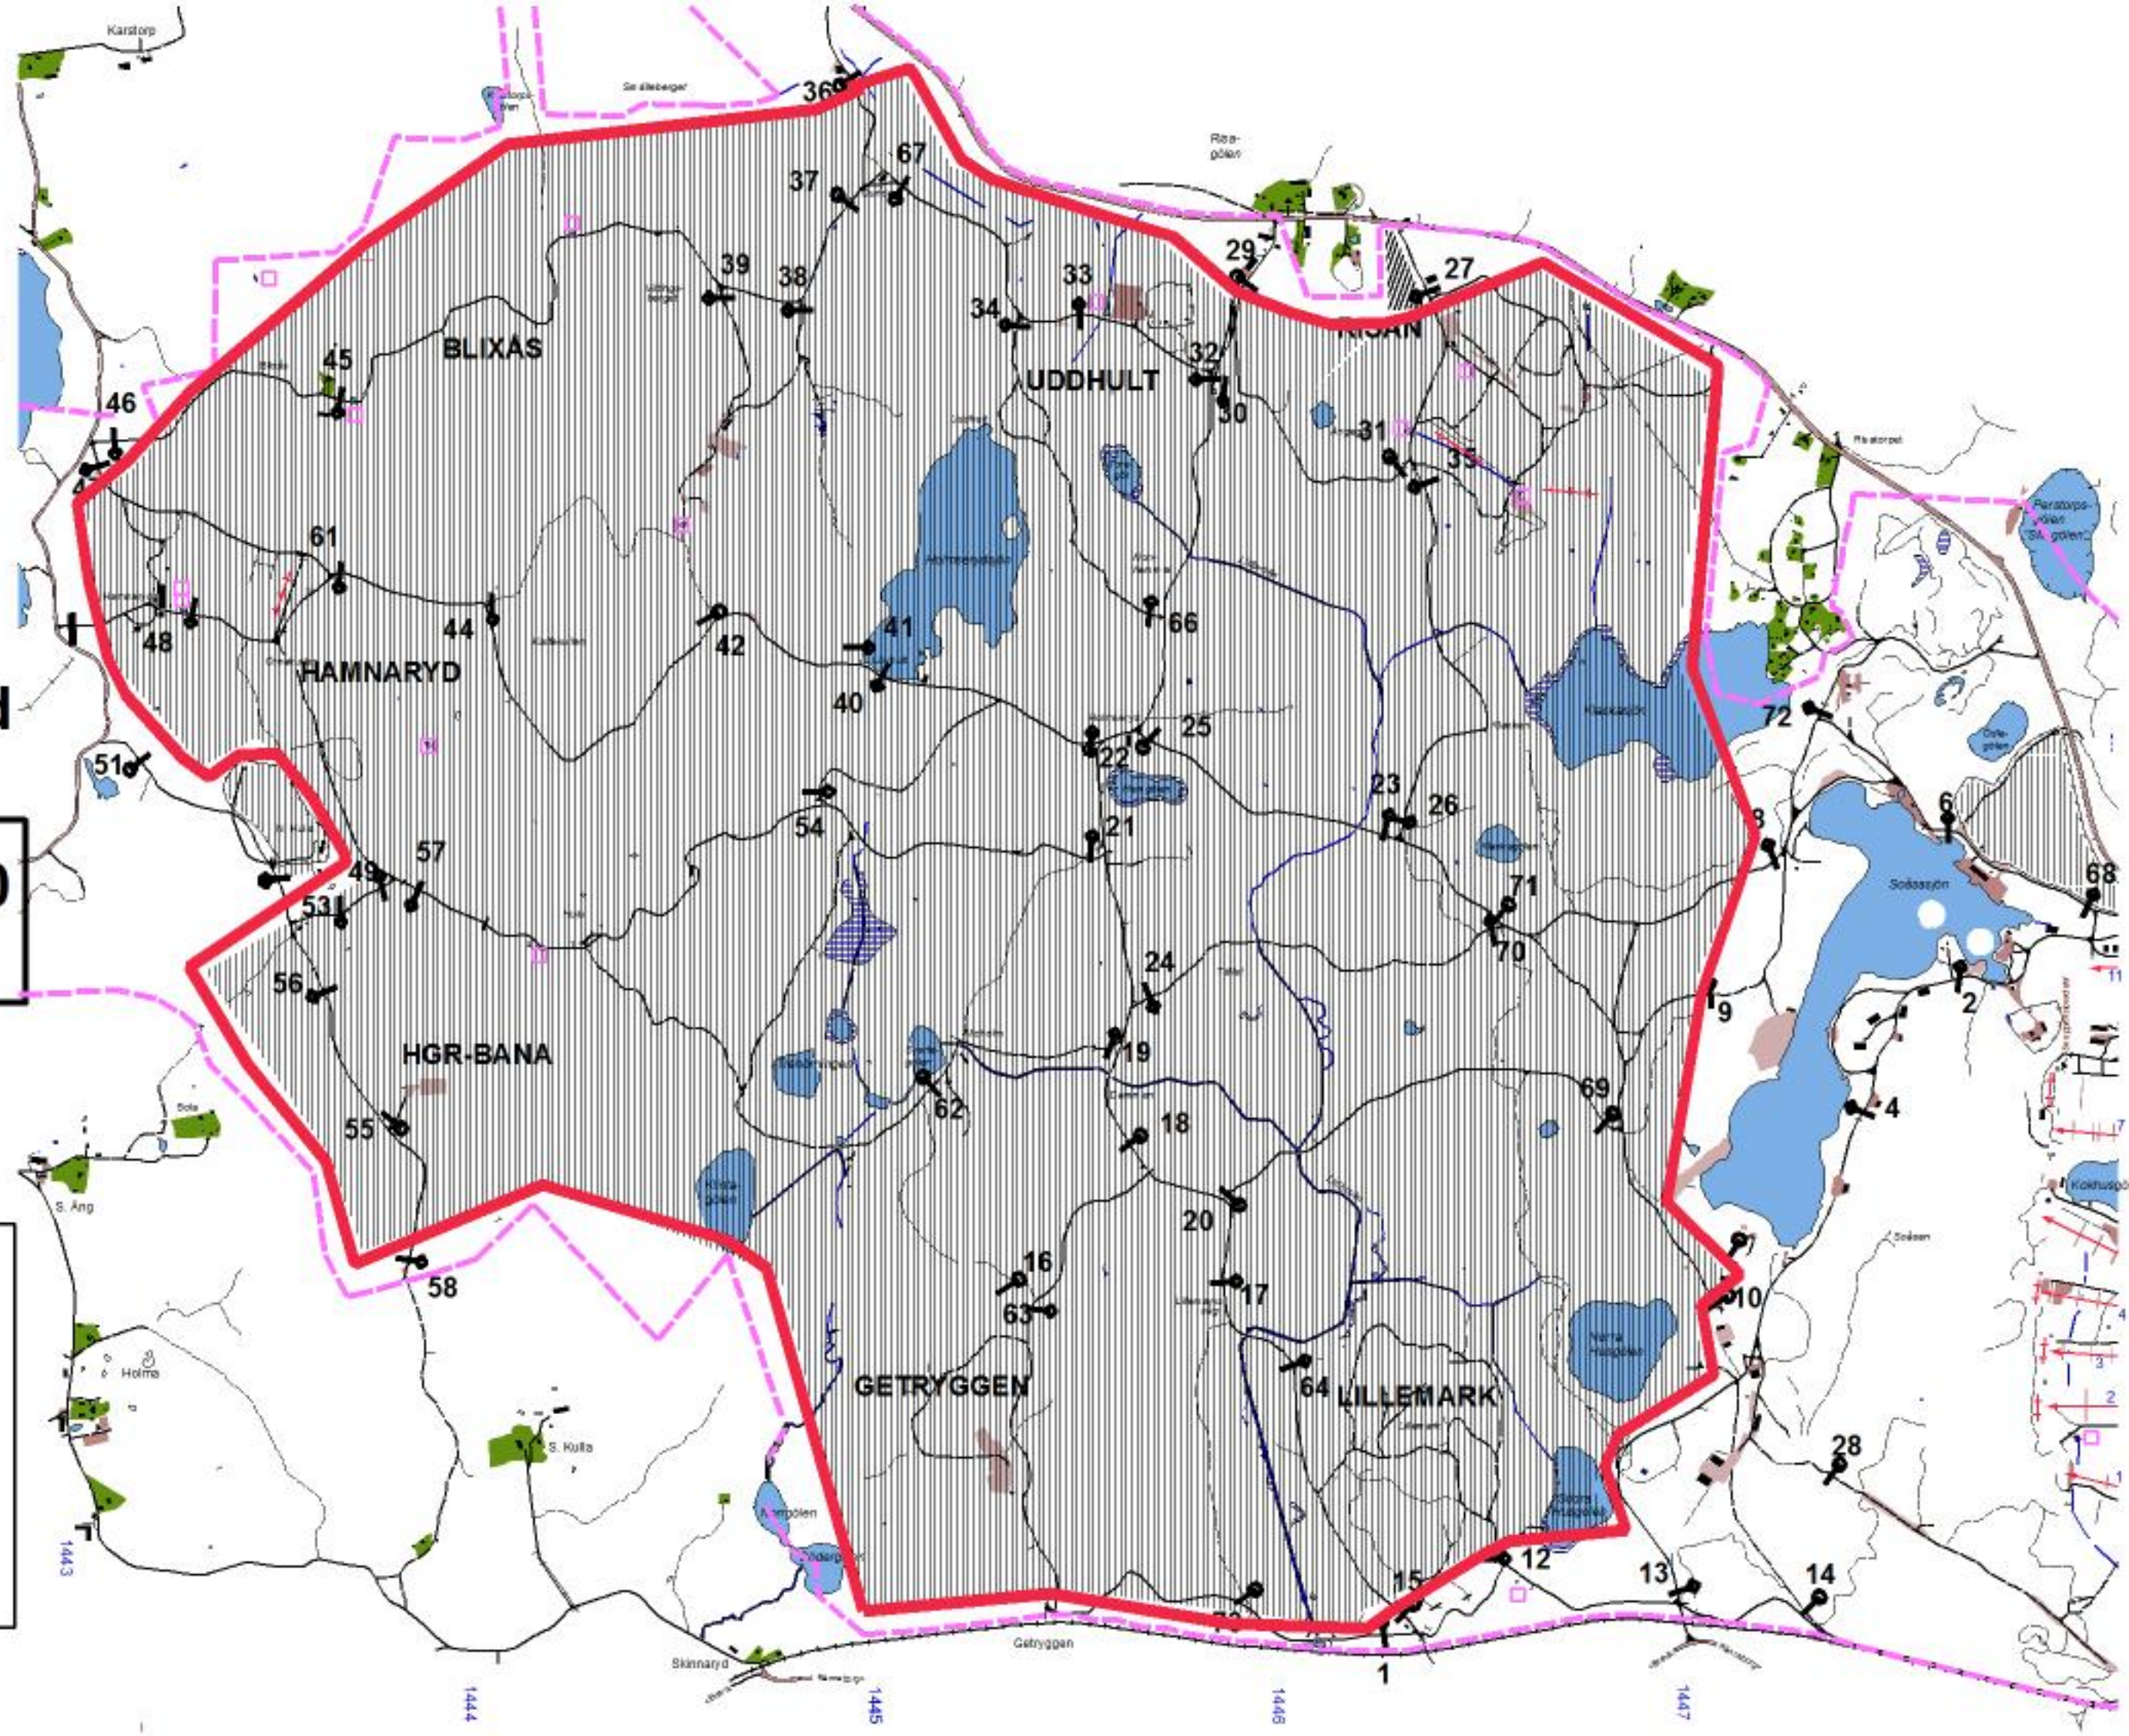

Måndag-fredag

Datum:

181015-181019

**Tillträdesförbud
gäller tiden**

150000-190830

**Lennart Axelsson
Skjutfältschef**

Dagens övningsledare

**Toivainen
H Johansson
Brüntesson
Jansson
gunnarsson**

Vecka 842

Lördag-Söndag

Datum:

181020-181021

**Tillträdesförbud
gäller tiden**

200700-220830

**Lennart Axelsson
Skjutfältschef**

Dagens övningsledare