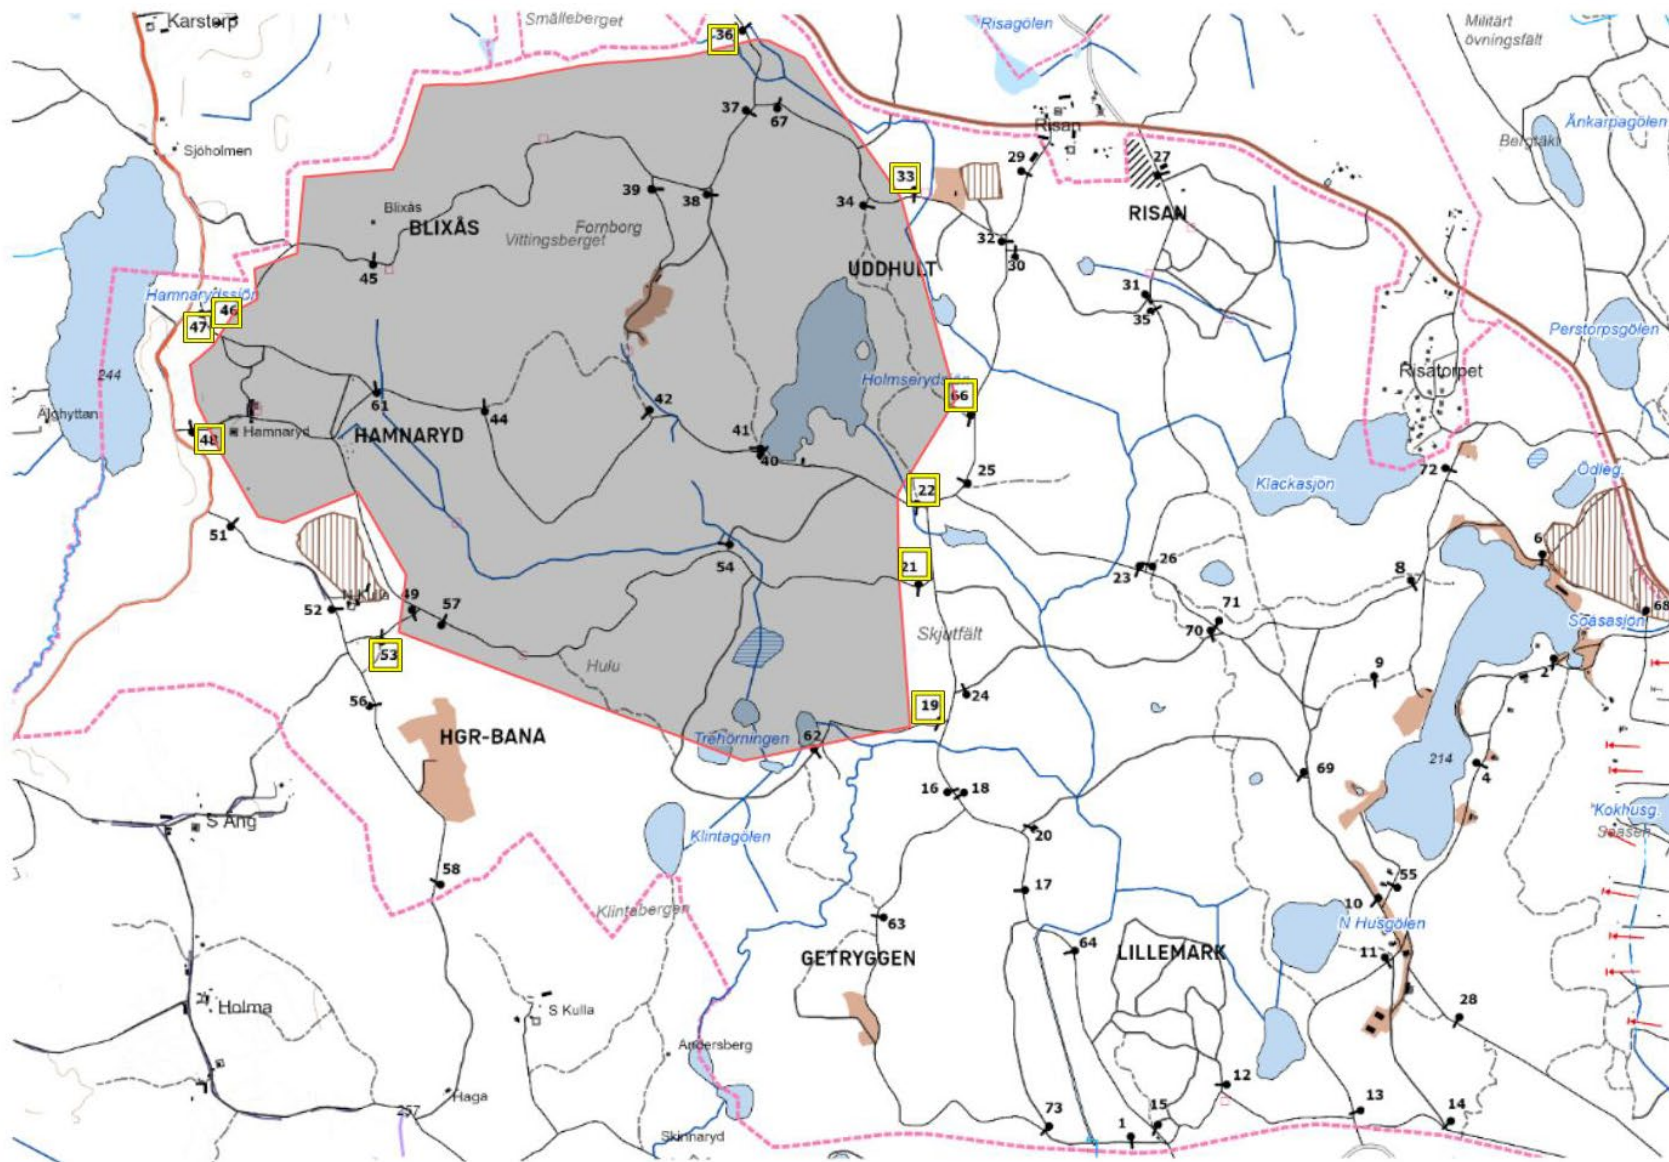

## Vecka 239

Måndag

Datum:  
22-09-26

Tillträdesförbud  
gäller tiden:

0730-1630

Olivia Frisk  
Skjutfältschef

Dagens övningsledare:  
Nordling

## Vecka 239

Tisdag-Torsdag

Datum:

22-09-27--29

Tillträdesförbud  
gäller tiden:

Tis 07.30-  
Tors 0830

Olivia Frisk  
Skjutfältschef

Dagens övningsledare:

## Vecka 239

Torsdag-Fredag

Datum:

22-09-29--30

Tillträdesförbud  
gäller tiden:

Tors 0830-  
Fre 0900

Olivia Frisk  
Skjutfältschef

Dagens övningsledare: