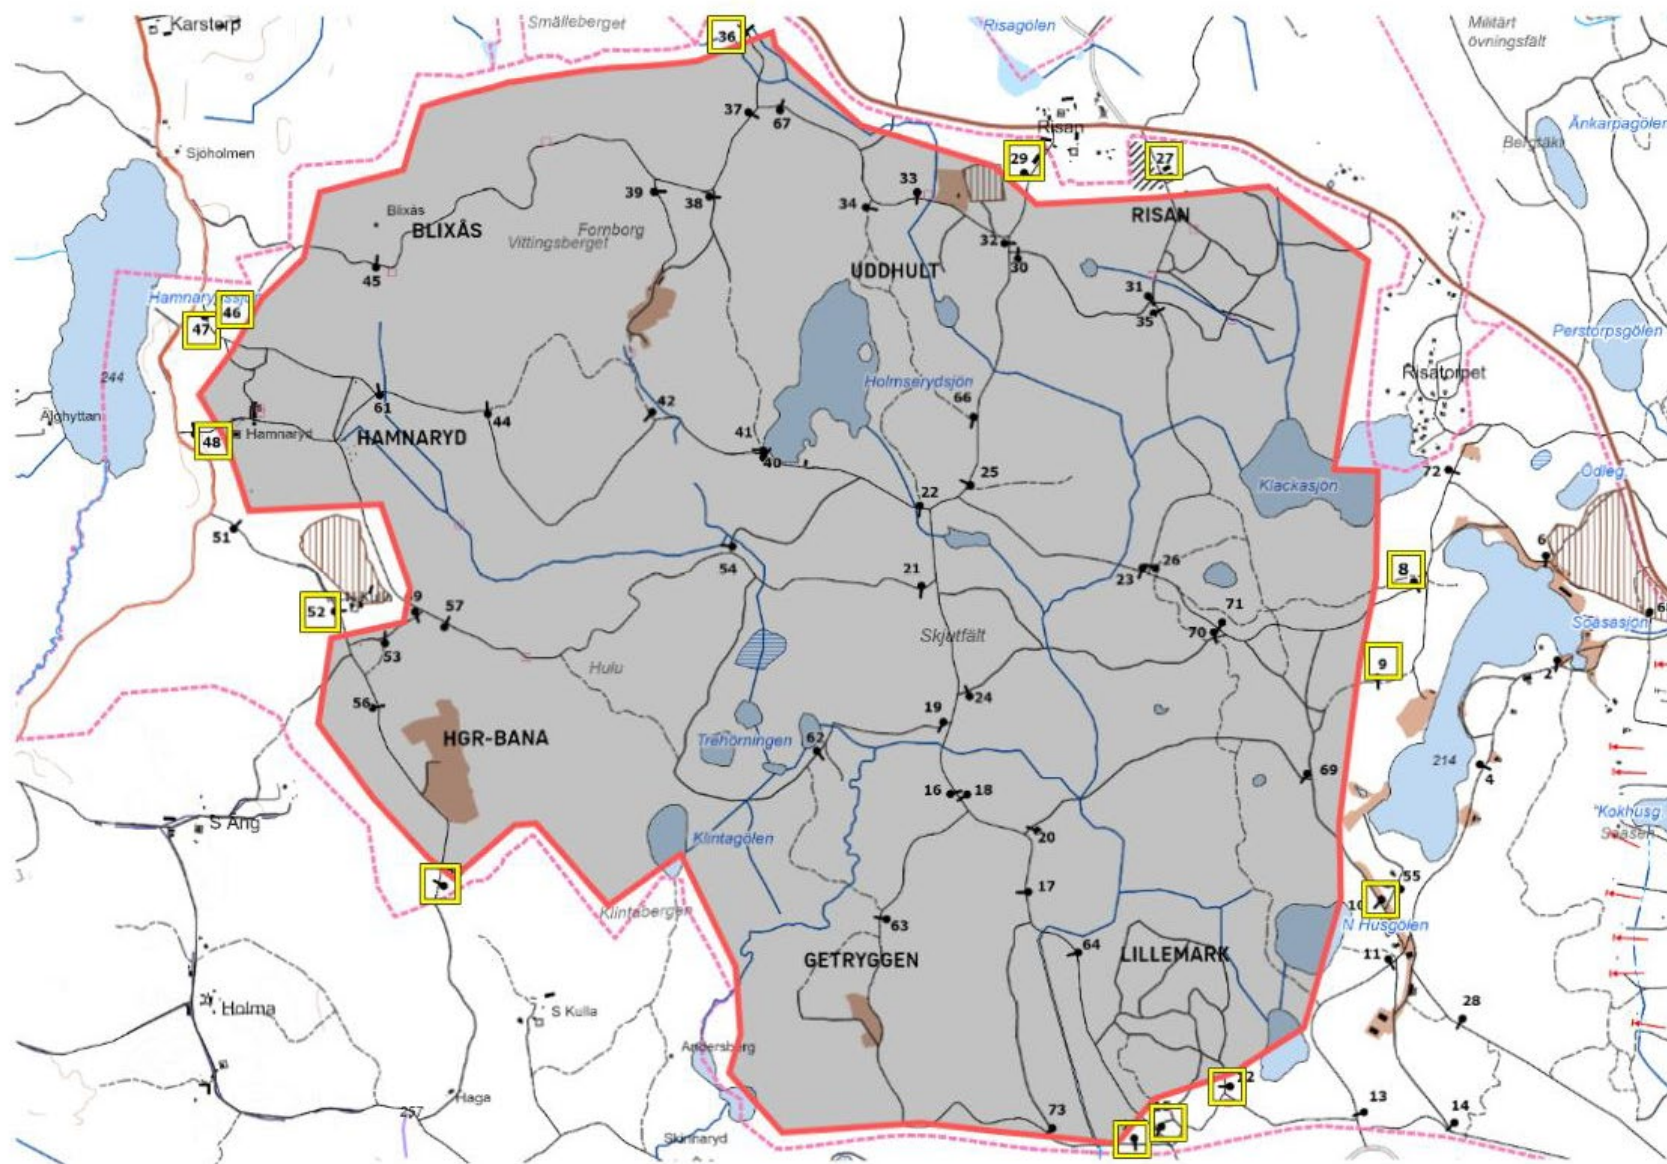

## Vecka 239

Måndag

Datum:  
22-09-26

Tillträdesförbud  
gäller tiden:

0730-1630

Olivia Frisk  
Skjutfältschef

Dagens övningsledare:  
Nordling

## Vecka 239

Tisdag-Torsdag

Datum:

22-09-27--29

Tillträdesförbud  
gäller tiden:

Tis 07.30-  
Tors 0830

Olivia Frisk  
Skjutfältschef

Dagens övningsledare:

## Vecka 239

Torsdag-Fredag

Datum:

22-09-29--30

Tillträdesförbud  
gäller tiden:

Tors 0830-  
Fre 0900

Olivia Frisk  
Skjutfältschef

Dagens övningsledare: