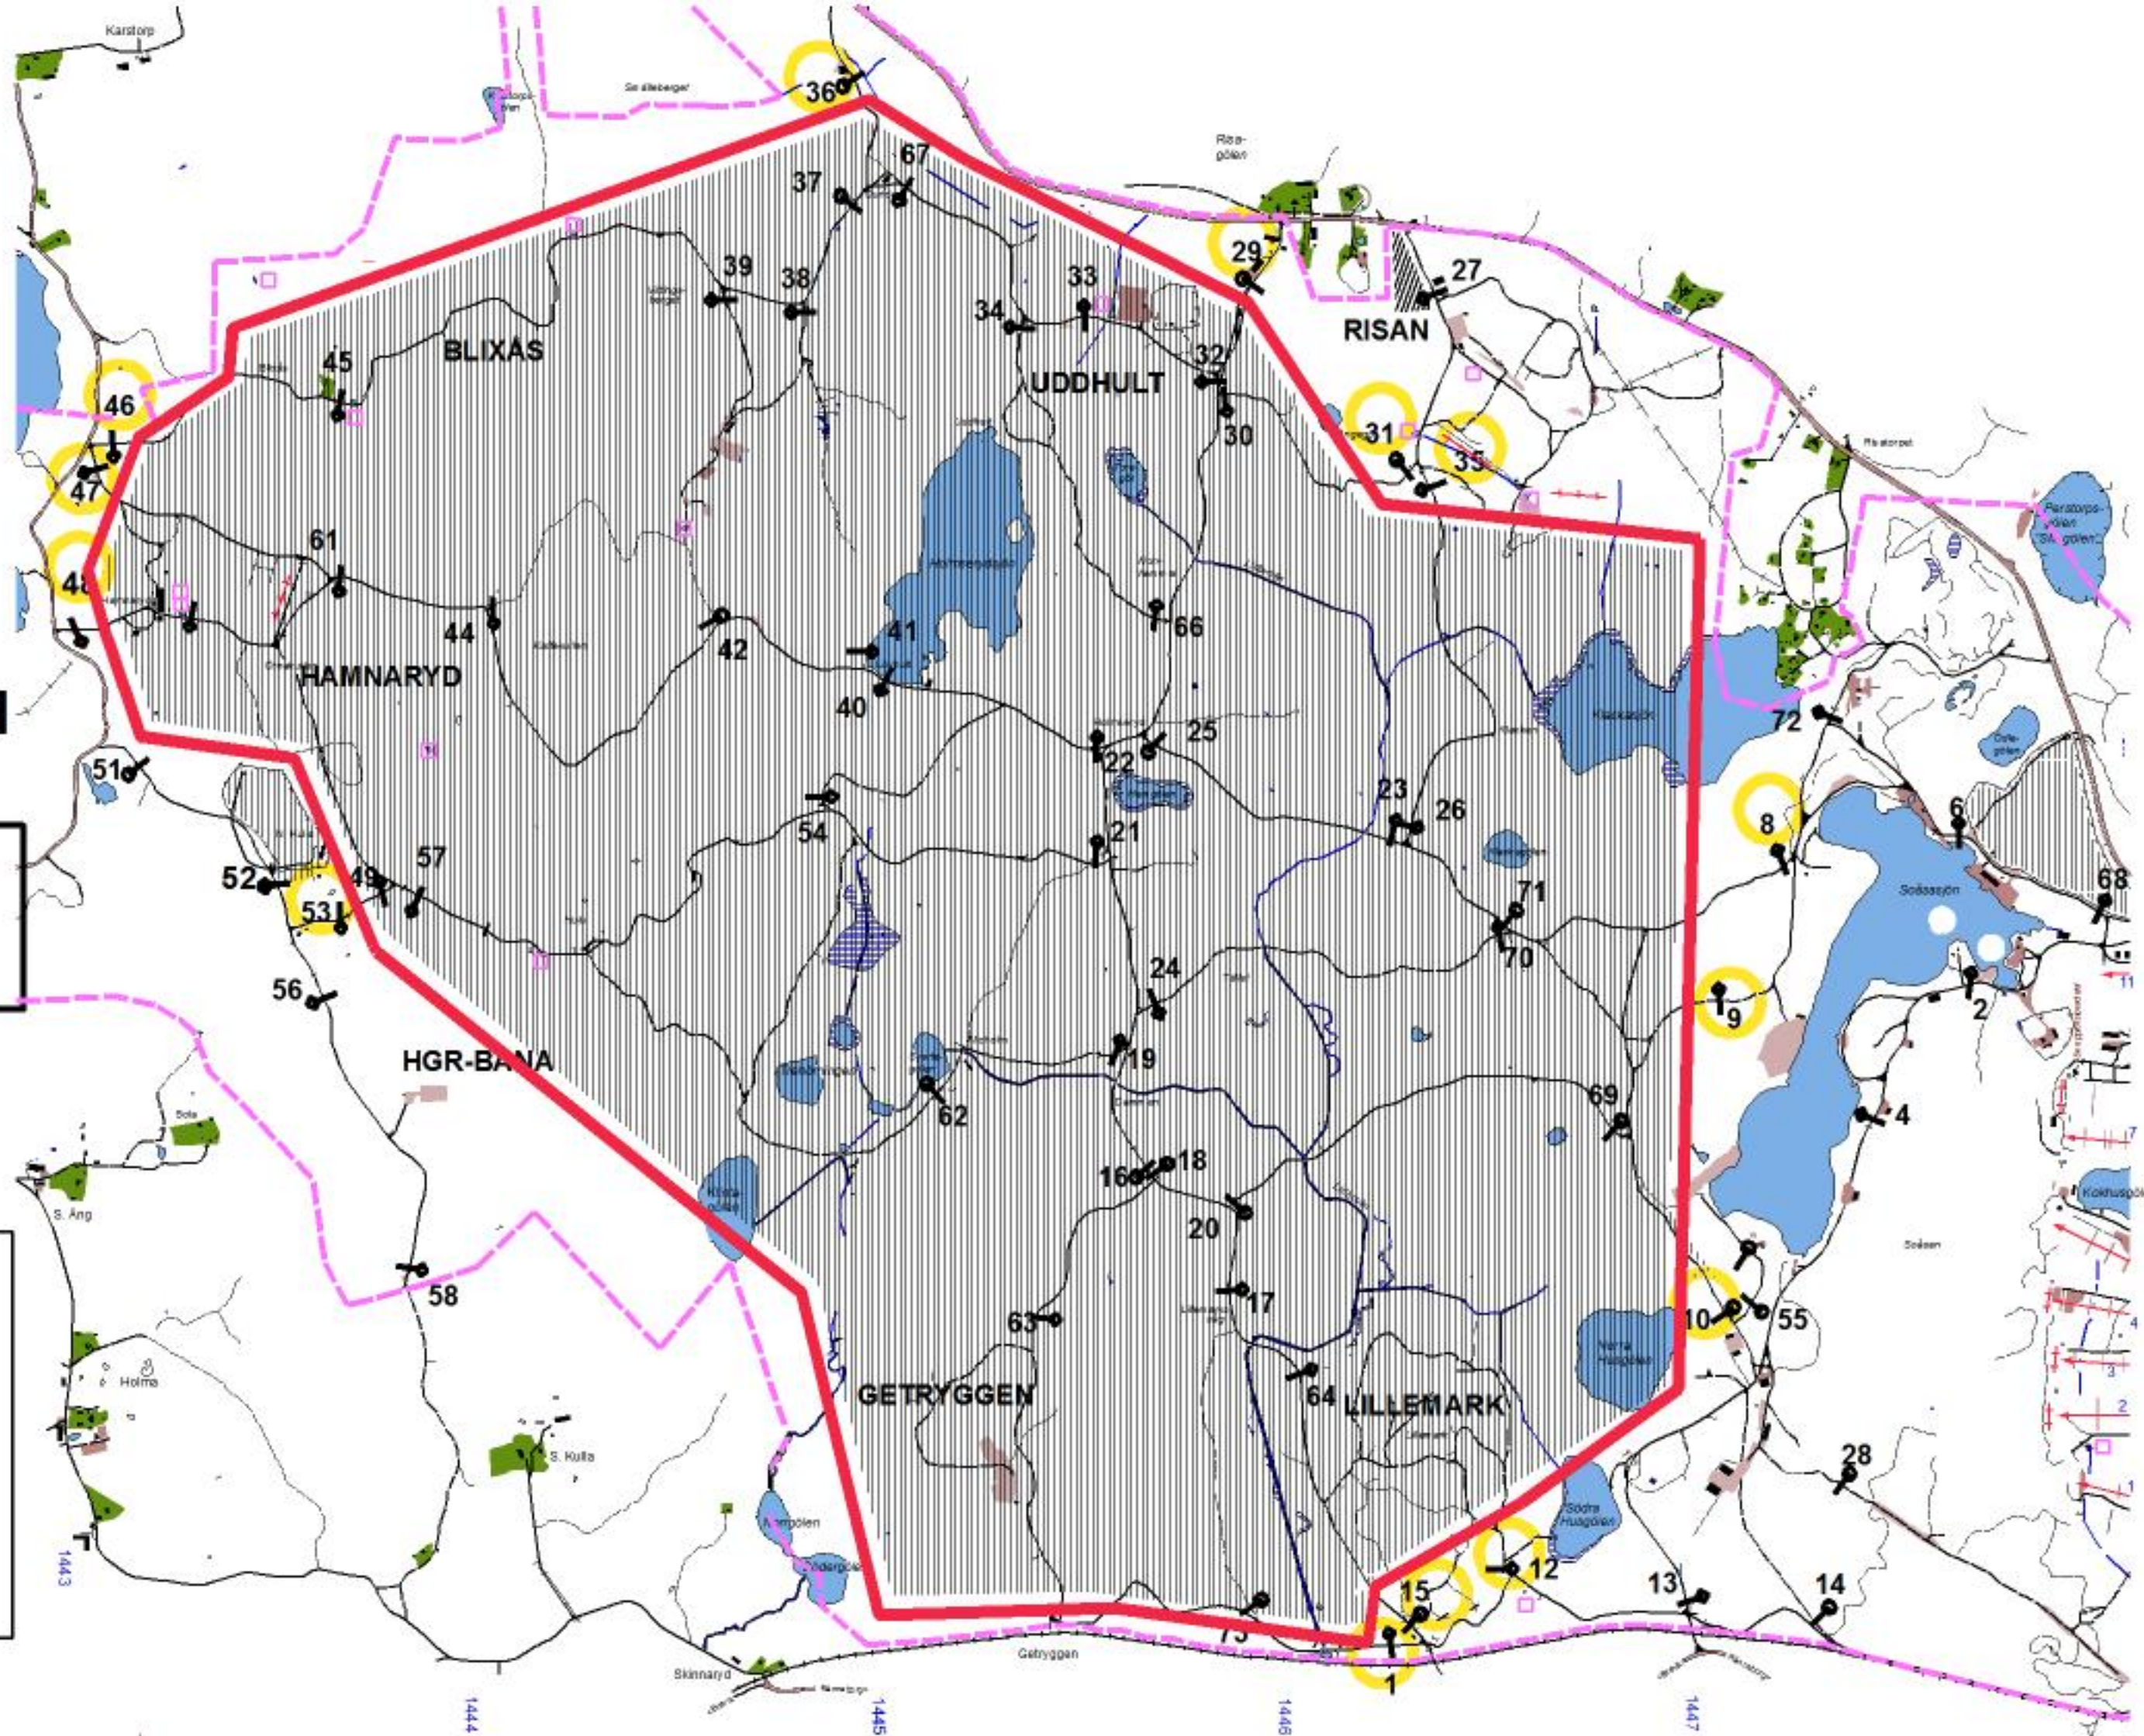

TILLTRÄDESFÖRBUD FÖR EKSJÖ SKJUTFÄLT

VECKA:938

MÅNDAG:190916

SÖNDAG:190922

Tillträdesförbud råder under nedan angivna tider enl.
Skyddslagen 2010:305.

Dag	Datum	Tillträdesförbud	Område	Information
Måndag			Enl. Karta.	
Tisdag	09-17	0730-2030	Enl. Karta	
Onsdag	09-18	0730-2400	Enl. Karta	
Torsdag	09-19	0000-2400	Enl. Karta	
Fredag	09-20	0000-0830	Enl. Karta	
Lördag				
Söndag				

Tisdag

Datum:

190917

**Tillträdesförbud
gäller tiden**

0730-2030

**Michael Liljemark
Skjutfältsbefäl**

Dagens övningsledare

**N. Lindh
H. Johansson
FörV. Friman**

Vecka 938

Onsdag-Fre

Datum:

190918-20

**Tillträdesförbud
gäller tiden**

0730-200830

**Michael Liljemark
Skjutfältsbefäl**

Dagens övningsledare

**N. Lindh
FörV. Friman**

Vecka 938

Tors-Fre

Datum:

190919-20

**Tillträdesförbud
gäller tiden**

0730-200830

**Michael Liljemark
Skjutfältsbefäl**