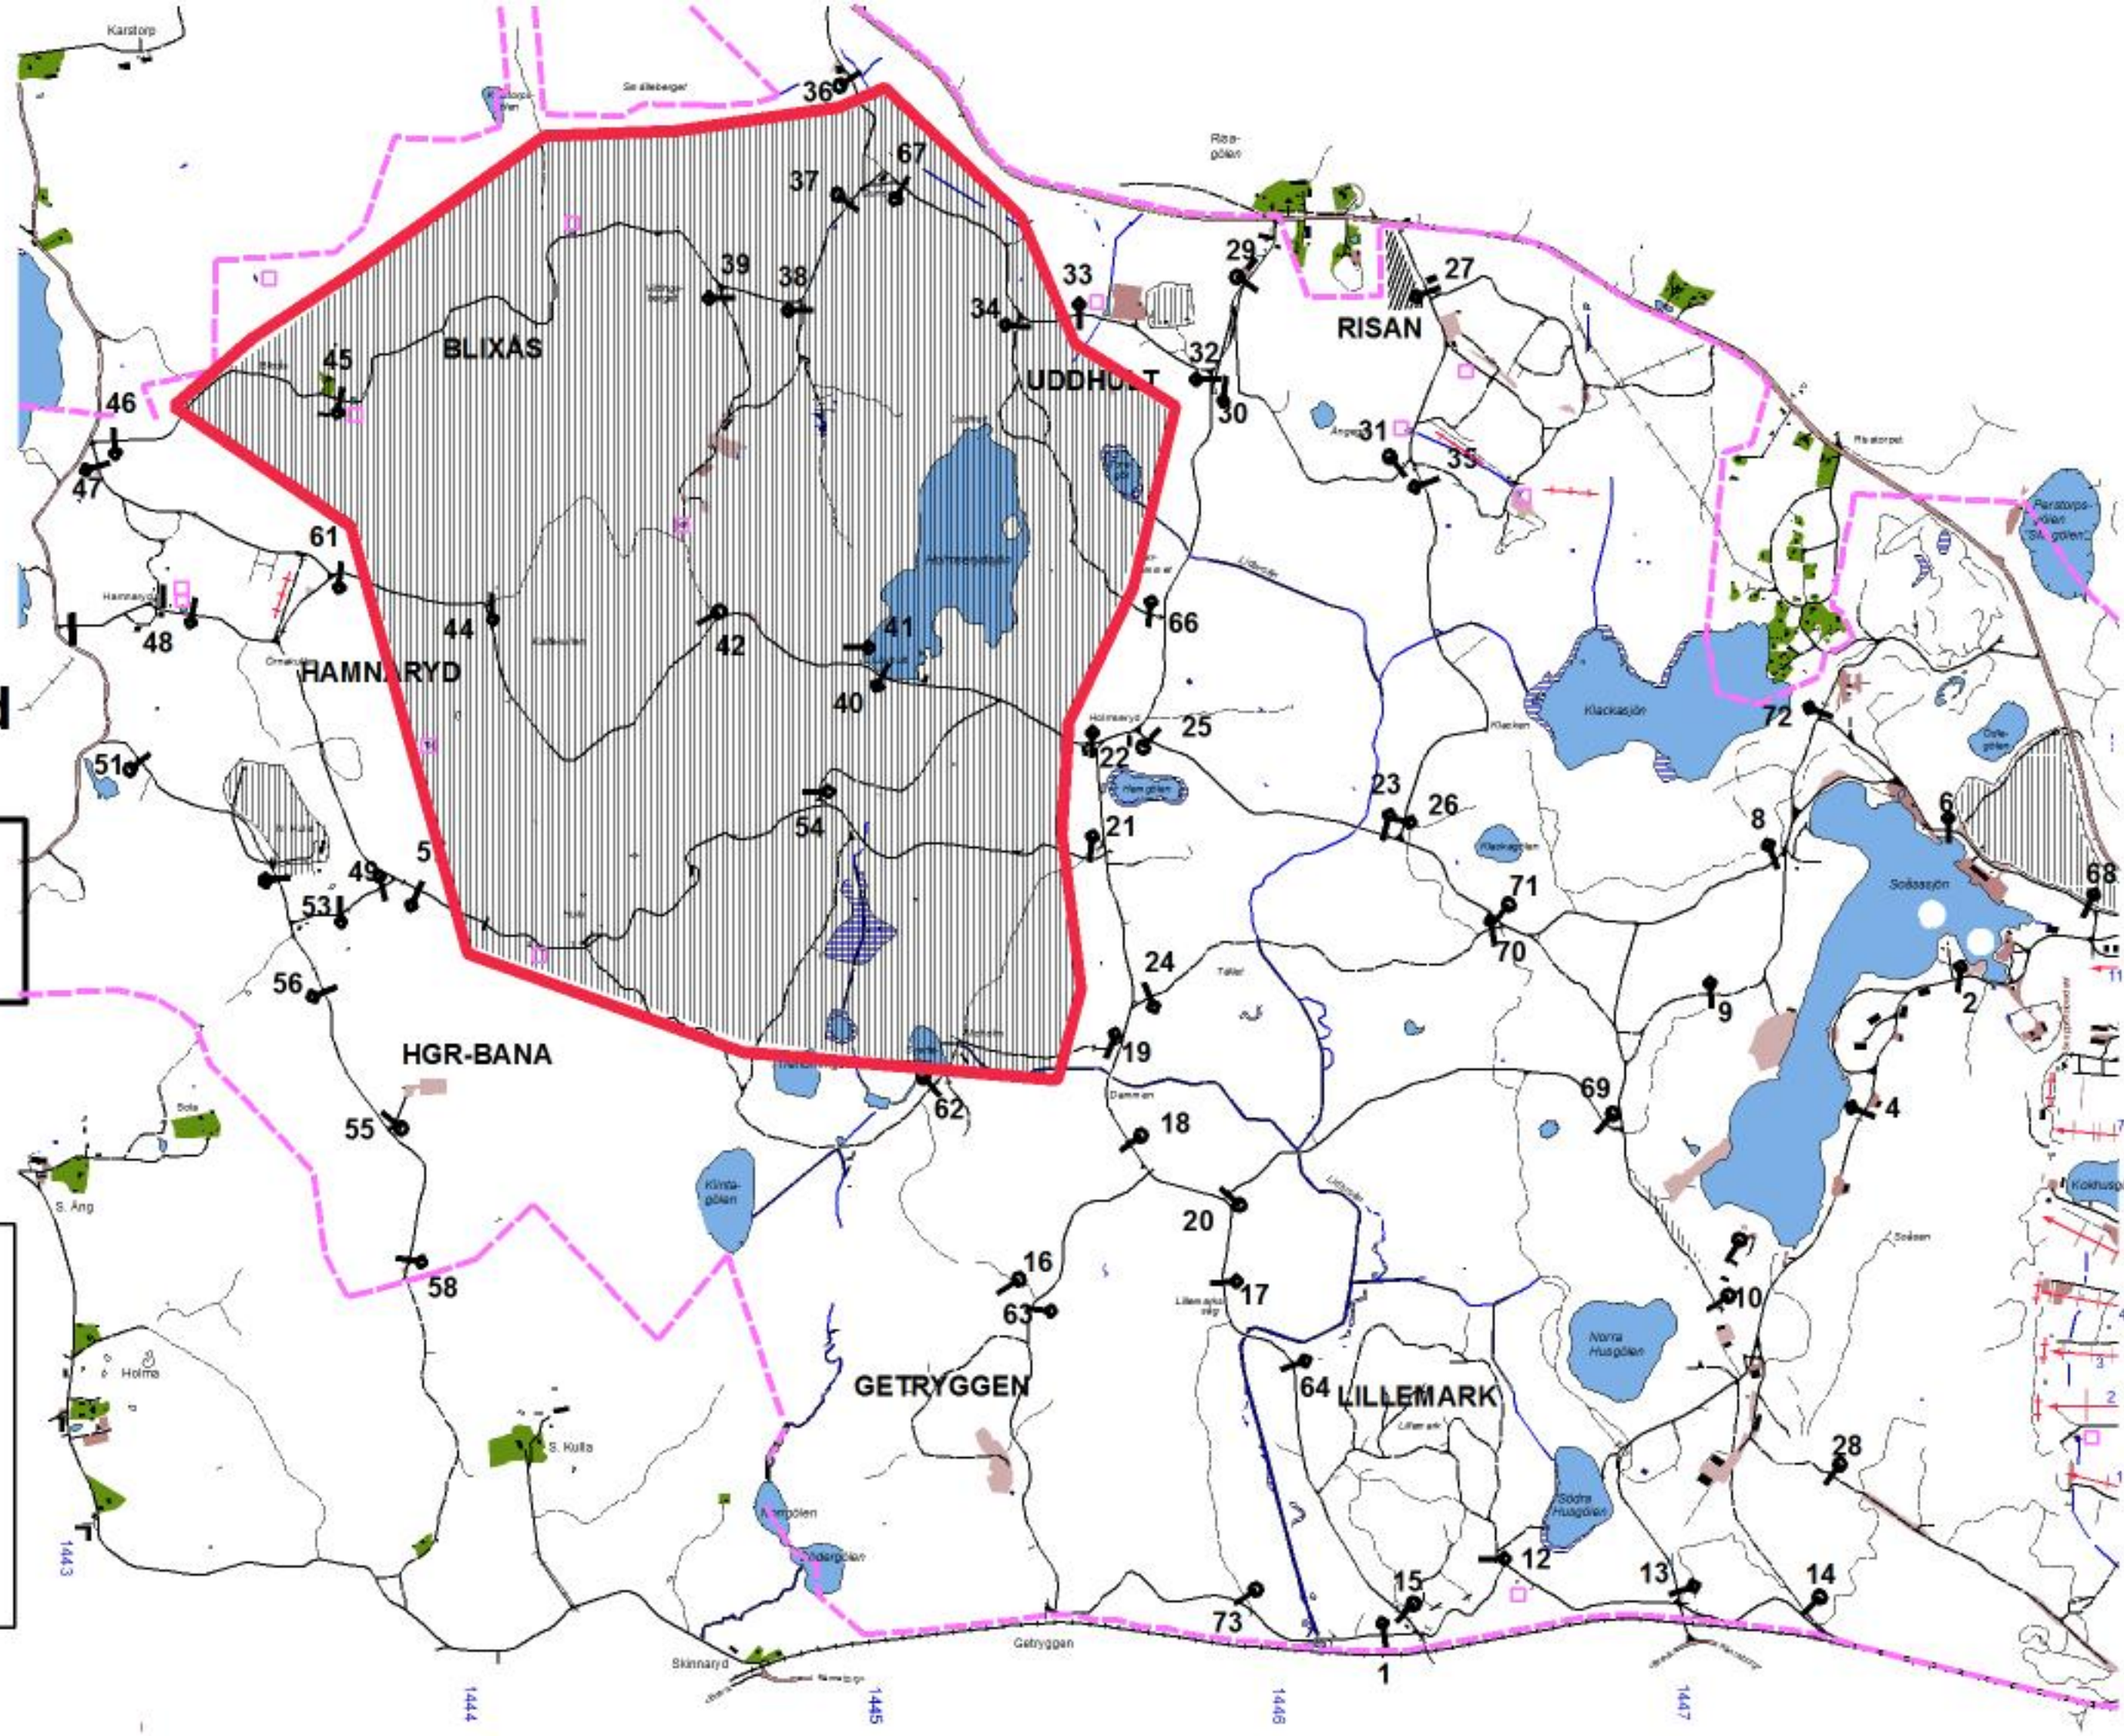

### **VECKA:838**

MÅNDAG:180917

SÖNDAG:180923

Tillträdesförbud råder under nedan angivna tider enl  
Skyddslagen 2010:305.

Dag	Datum	Tillträdesförbud	Område	Information
Måndag	17	0730-1630	Enl karta	
Tisdag	18	0730-2400	Enl karta	
Onsdag	19	0000-2400	Enl karta	
Torsdag	20	0000-2000	Enl karta	
Fredag	21	Ränneslättslopp	Enl karta	Följ arrangör
Lördag	22	Ränneslättslopp	Enl karta	Ens anvisning
Söndag	23	Ränneslättslopp	Enl karta	

**Vecka 838**

**Måndag**

**Datum:**

**180917**

**Tillträdesförbud  
gäller tiden**

**0730-1630**

**Lennart Axelsson  
Skjutfältschef**

**Dagens övningsledare**

**Fjällgren**

**Vecka 838**

**Tisdag-torsdag**

**Datum:**

**180918-180920**

**Tillträdesförbud  
gäller tiden**

**180730-202000**

**Lennart Axelsson  
Skjutfältschef**