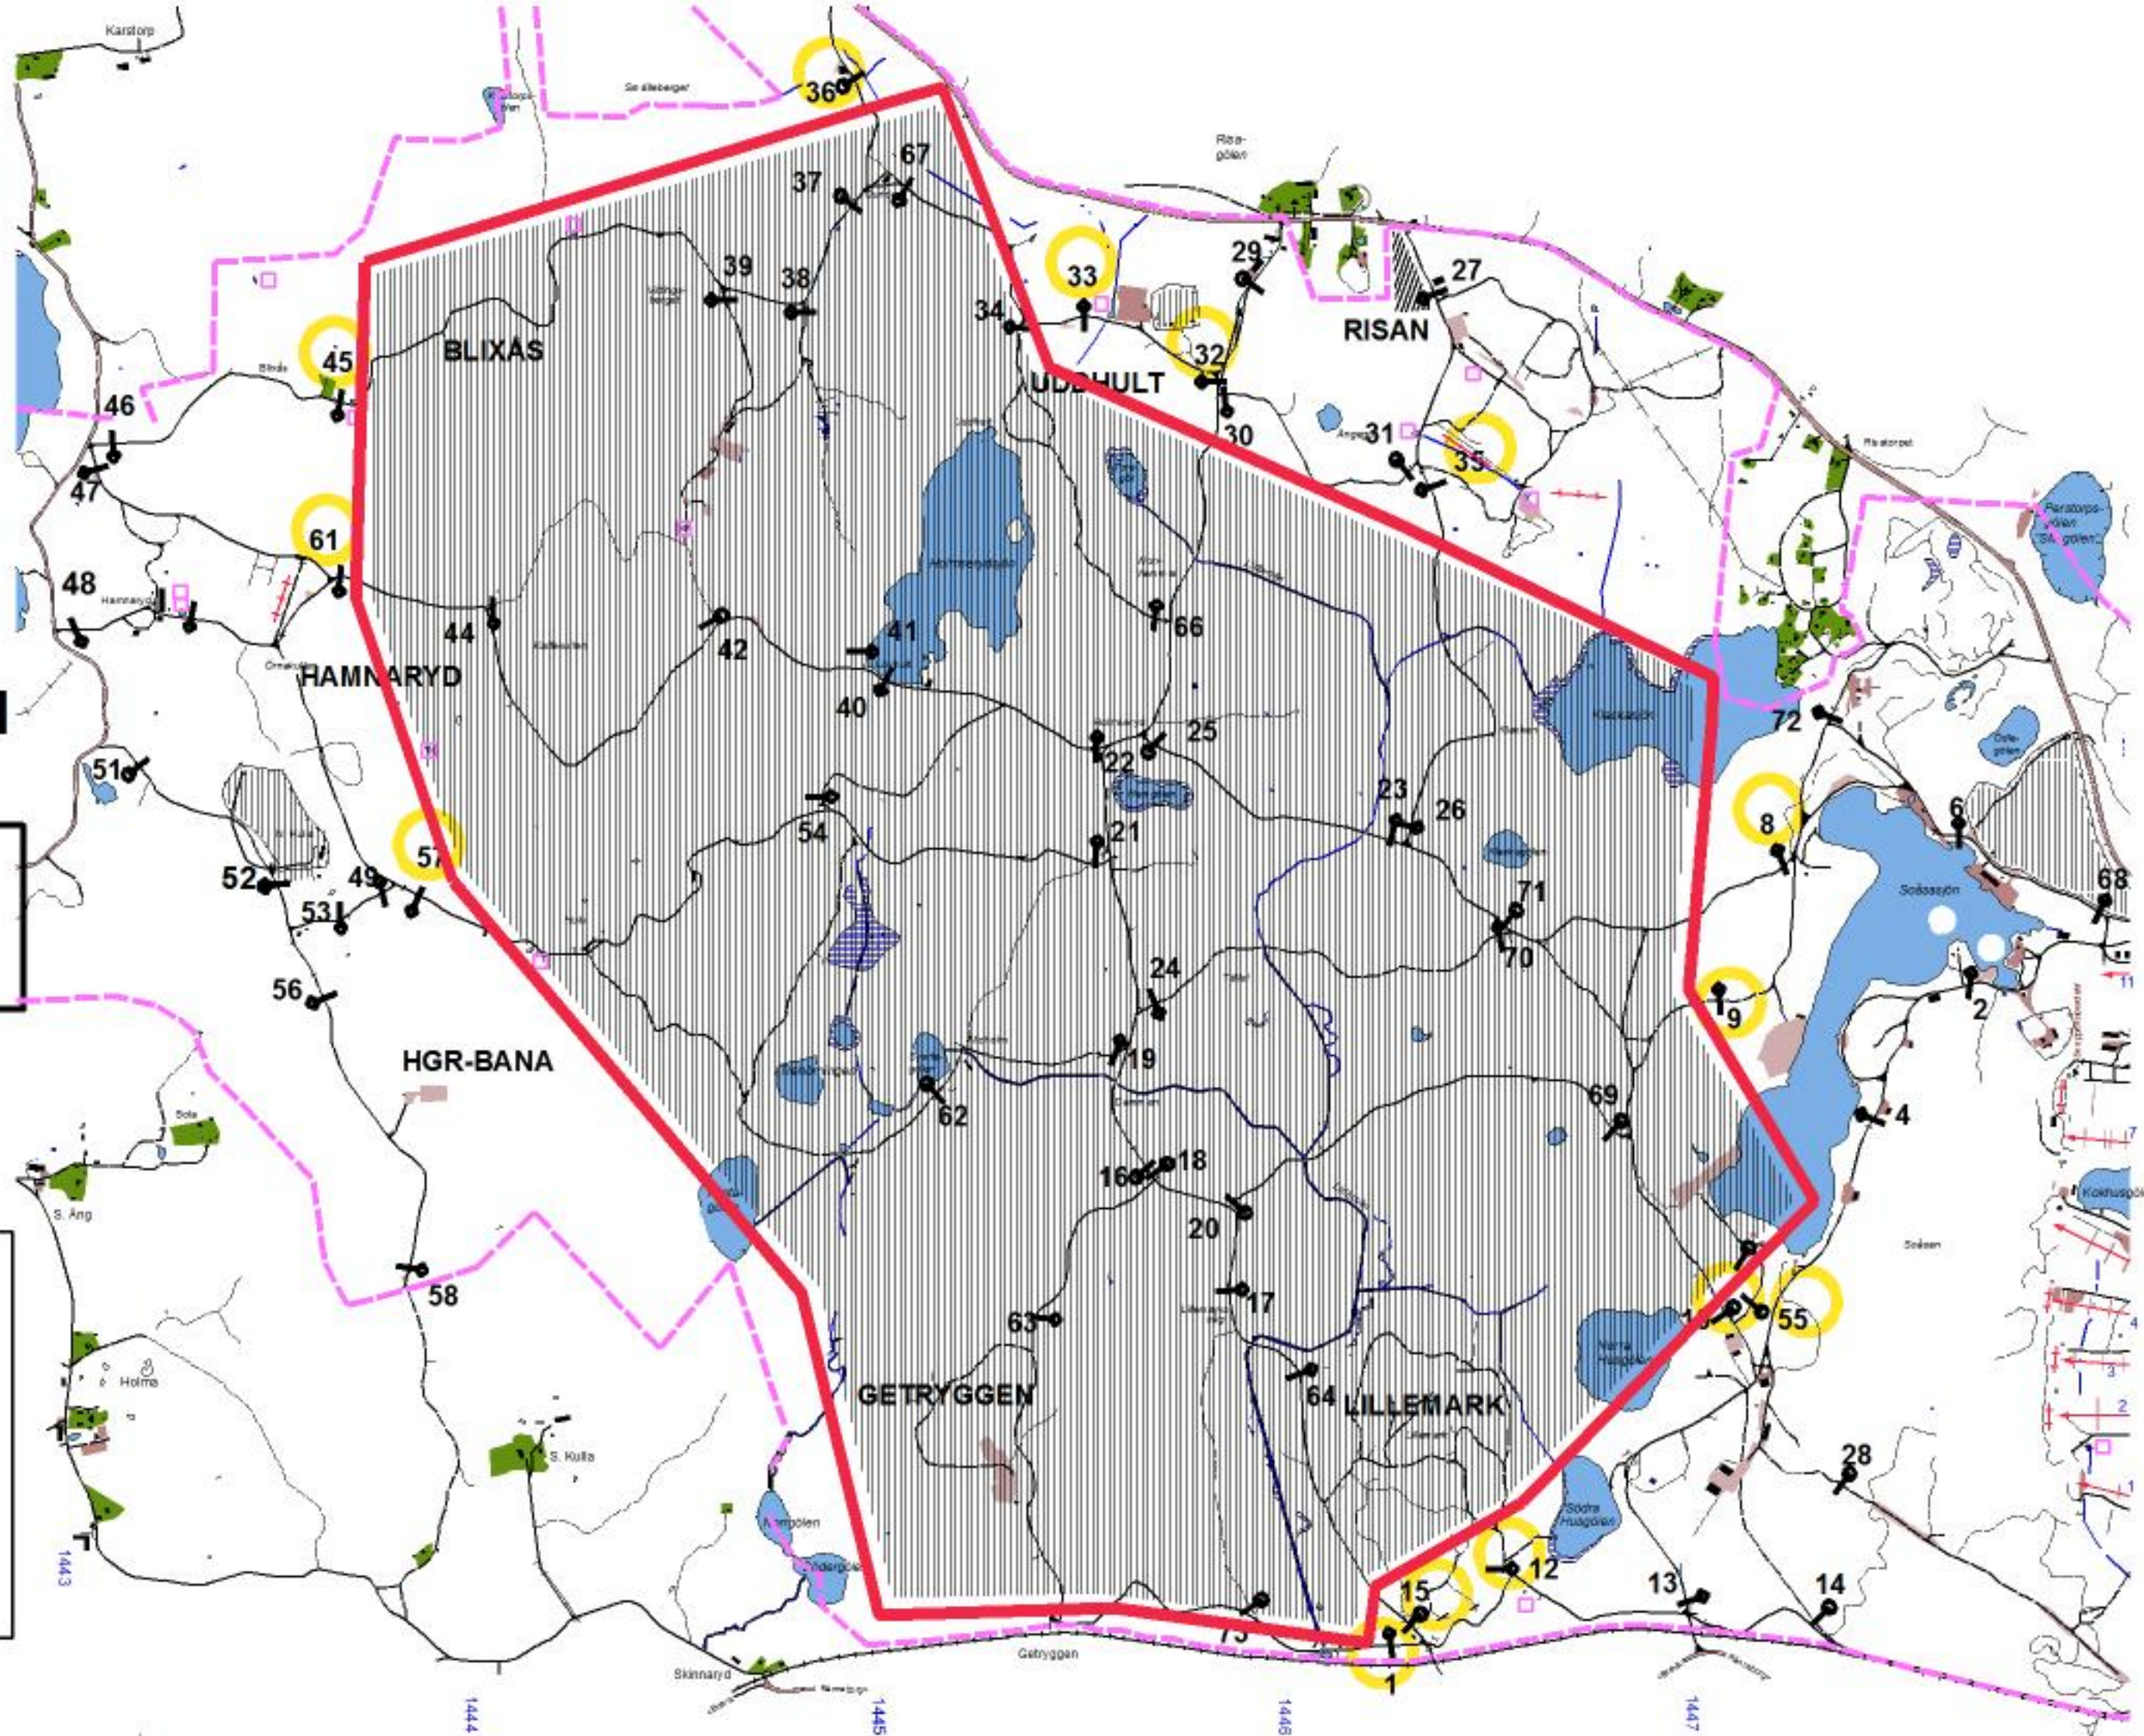

TILLTRÄDESFÖRBUD FÖR EKSJÖ SKJUTFÄLT

VECKA:938

MÅNDAG:190916

SÖNDAG:190922

Tillträdesförbud råder under nedan angivna tider enl.
Skyddslagen 2010:305.

Dag	Datum	Tillträdesförbud	Område	Information
Måndag			Enl. Karta.	
Tisdag	09-17	0730-2030	Enl. Karta	
Onsdag	09-18	0730-2400	Enl. Karta	
Torsdag	09-19	0000-2400	Enl. Karta	
Fredag	09-20	0000-0830	Enl. Karta	
Lördag				
Söndag				

Tisdag

Datum:

190917

**Tillträdesförbud
gäller tiden**

0730-2030

**Michael Liljemark
Skjutfältsbefäl**

Dagens övningsledare

**N. Lindh
H. Johansson
FörV. Friman**

Vecka 938

Onsdag-Fre

Datum:

190918-20

**Tillträdesförbud
gäller tiden**

0730-200830

**Michael Liljemark
Skjutfältsbefäl**

Dagens övningsledare

**N. Lindh
FörV. Friman**

Vecka 938

Tors-Fre

Datum:

190919-20

**Tillträdesförbud
gäller tiden**

0730-200830

**Michael Liljemark
Skjutfältsbefäl**