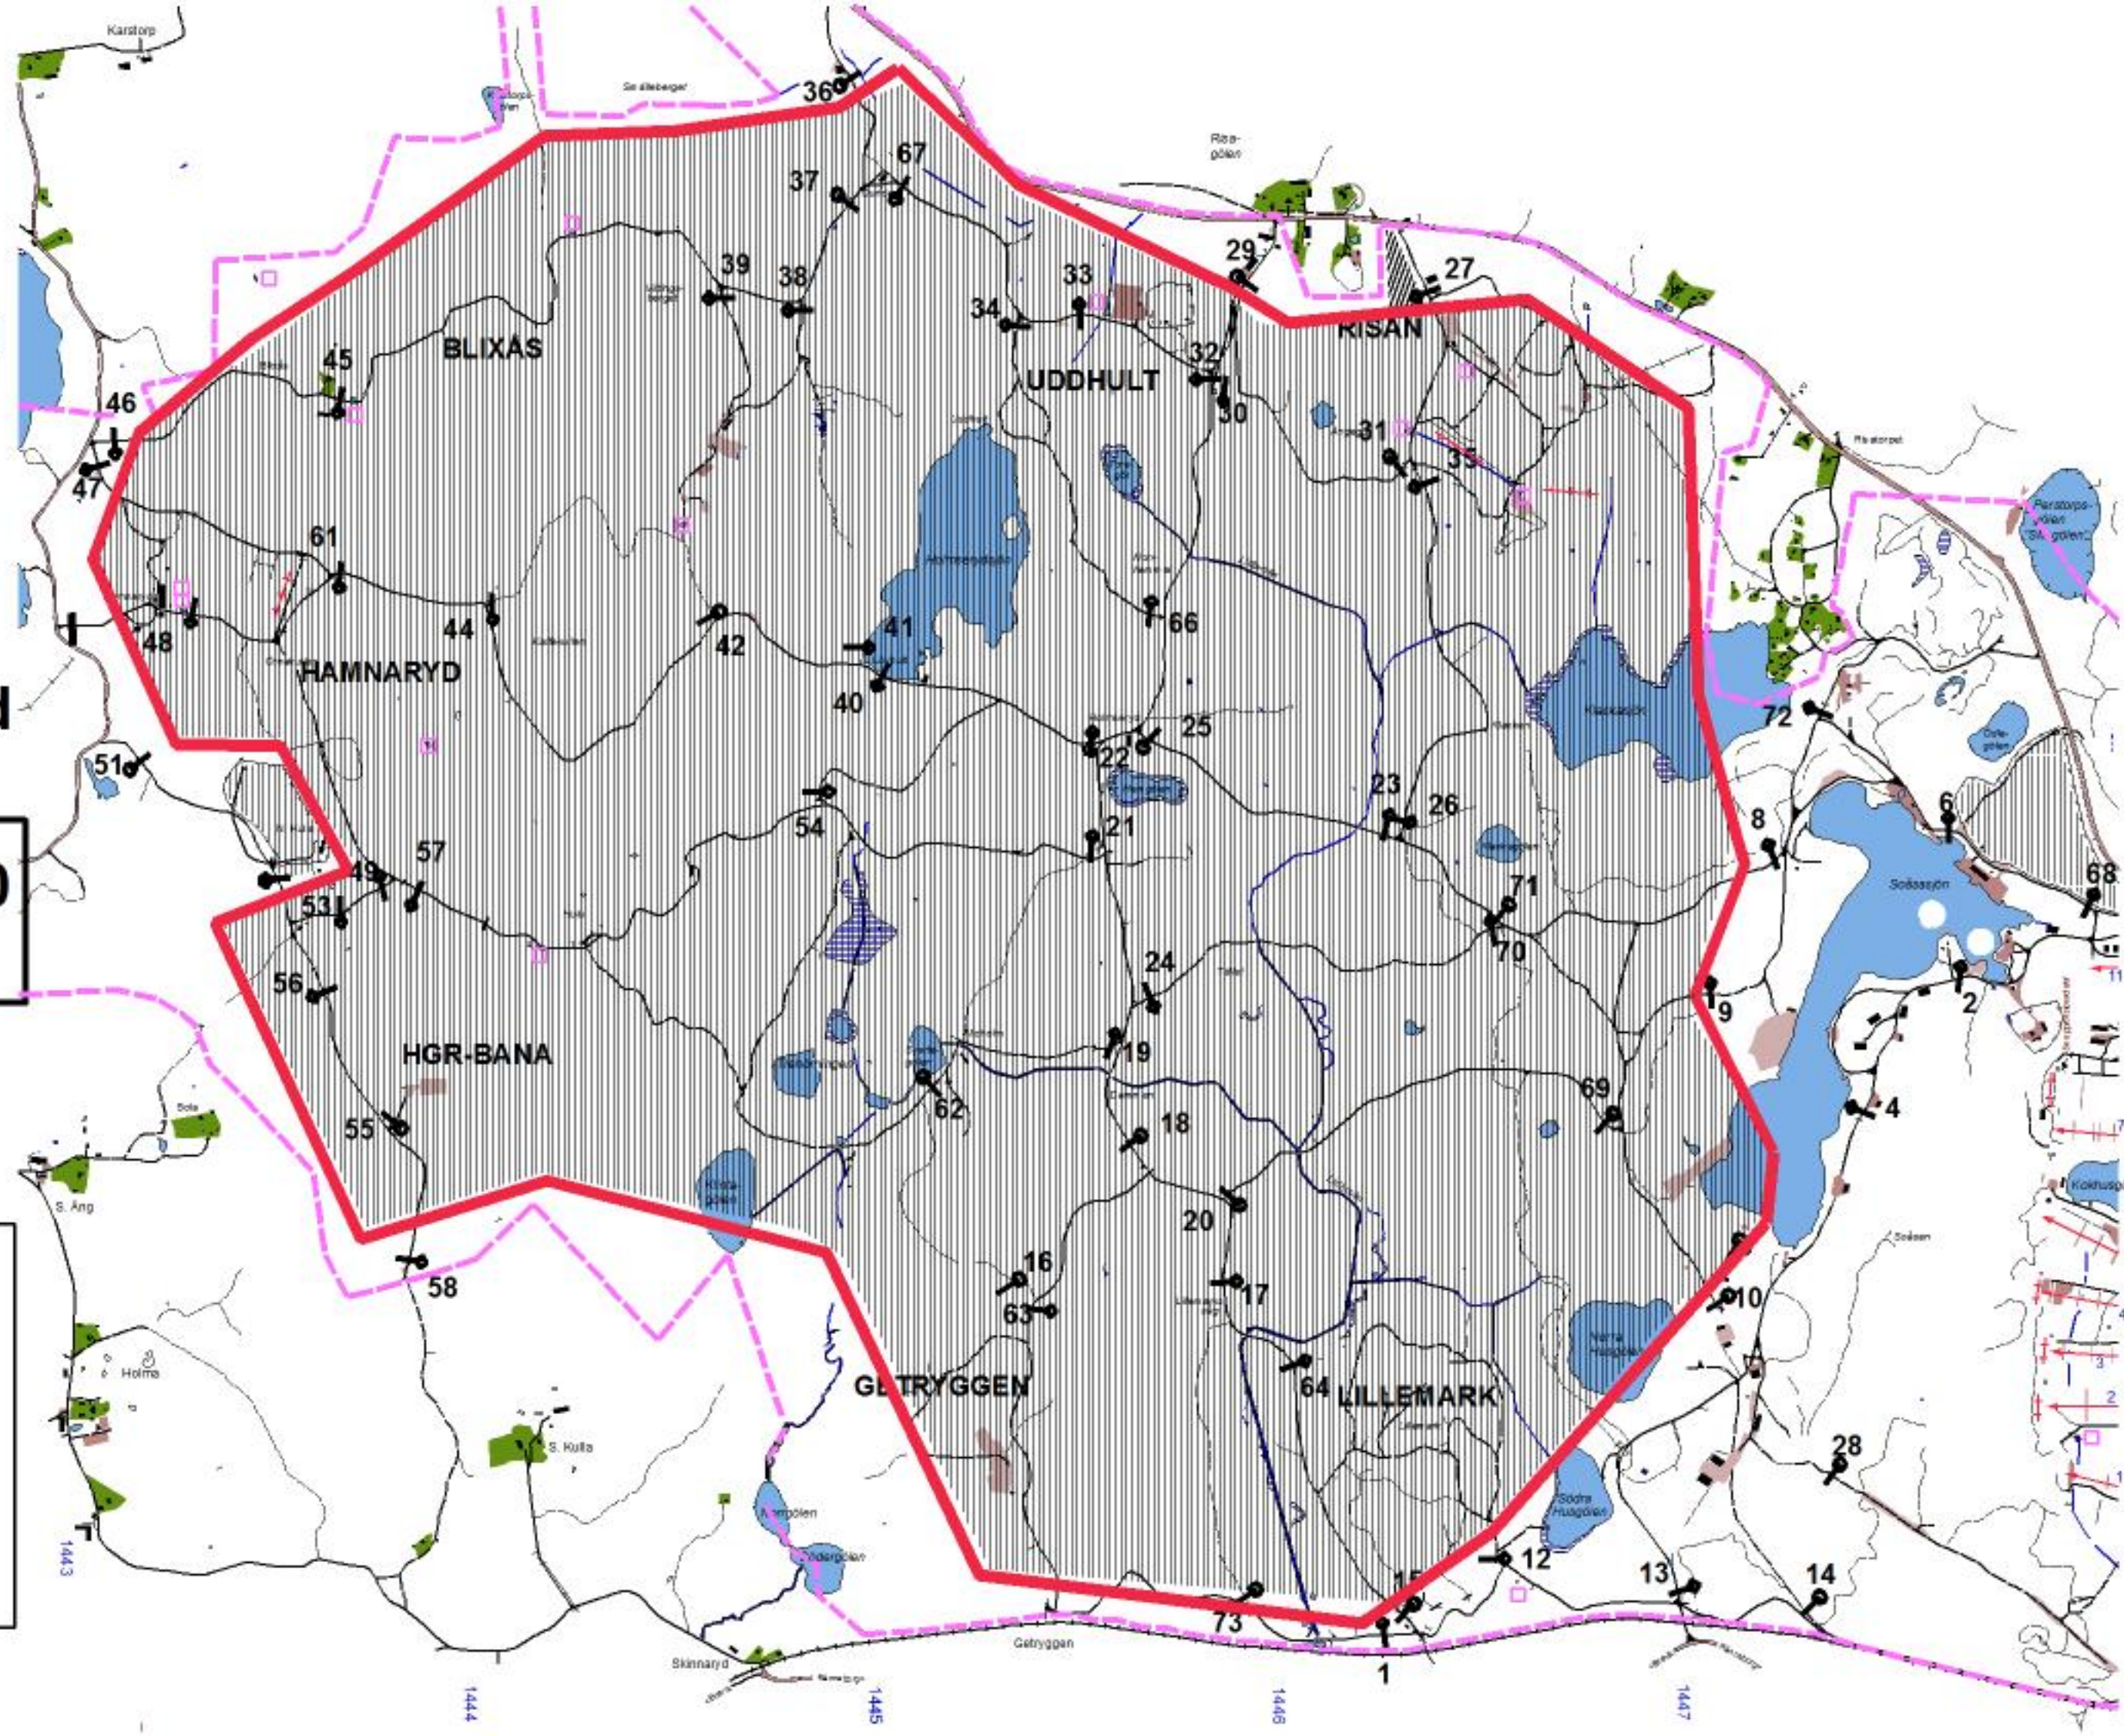

Vecka 838

Tisdag-torsdag

Datum:

180918-180920

**Tillträdesförbud
gäller tiden**

180730-202000

**Lennart Axelsson
Skjutfältschef**

Dagens övningsledare

**Fjällgren
fj Ijungström
fj Svensson
kn Toivainen
Johansson**