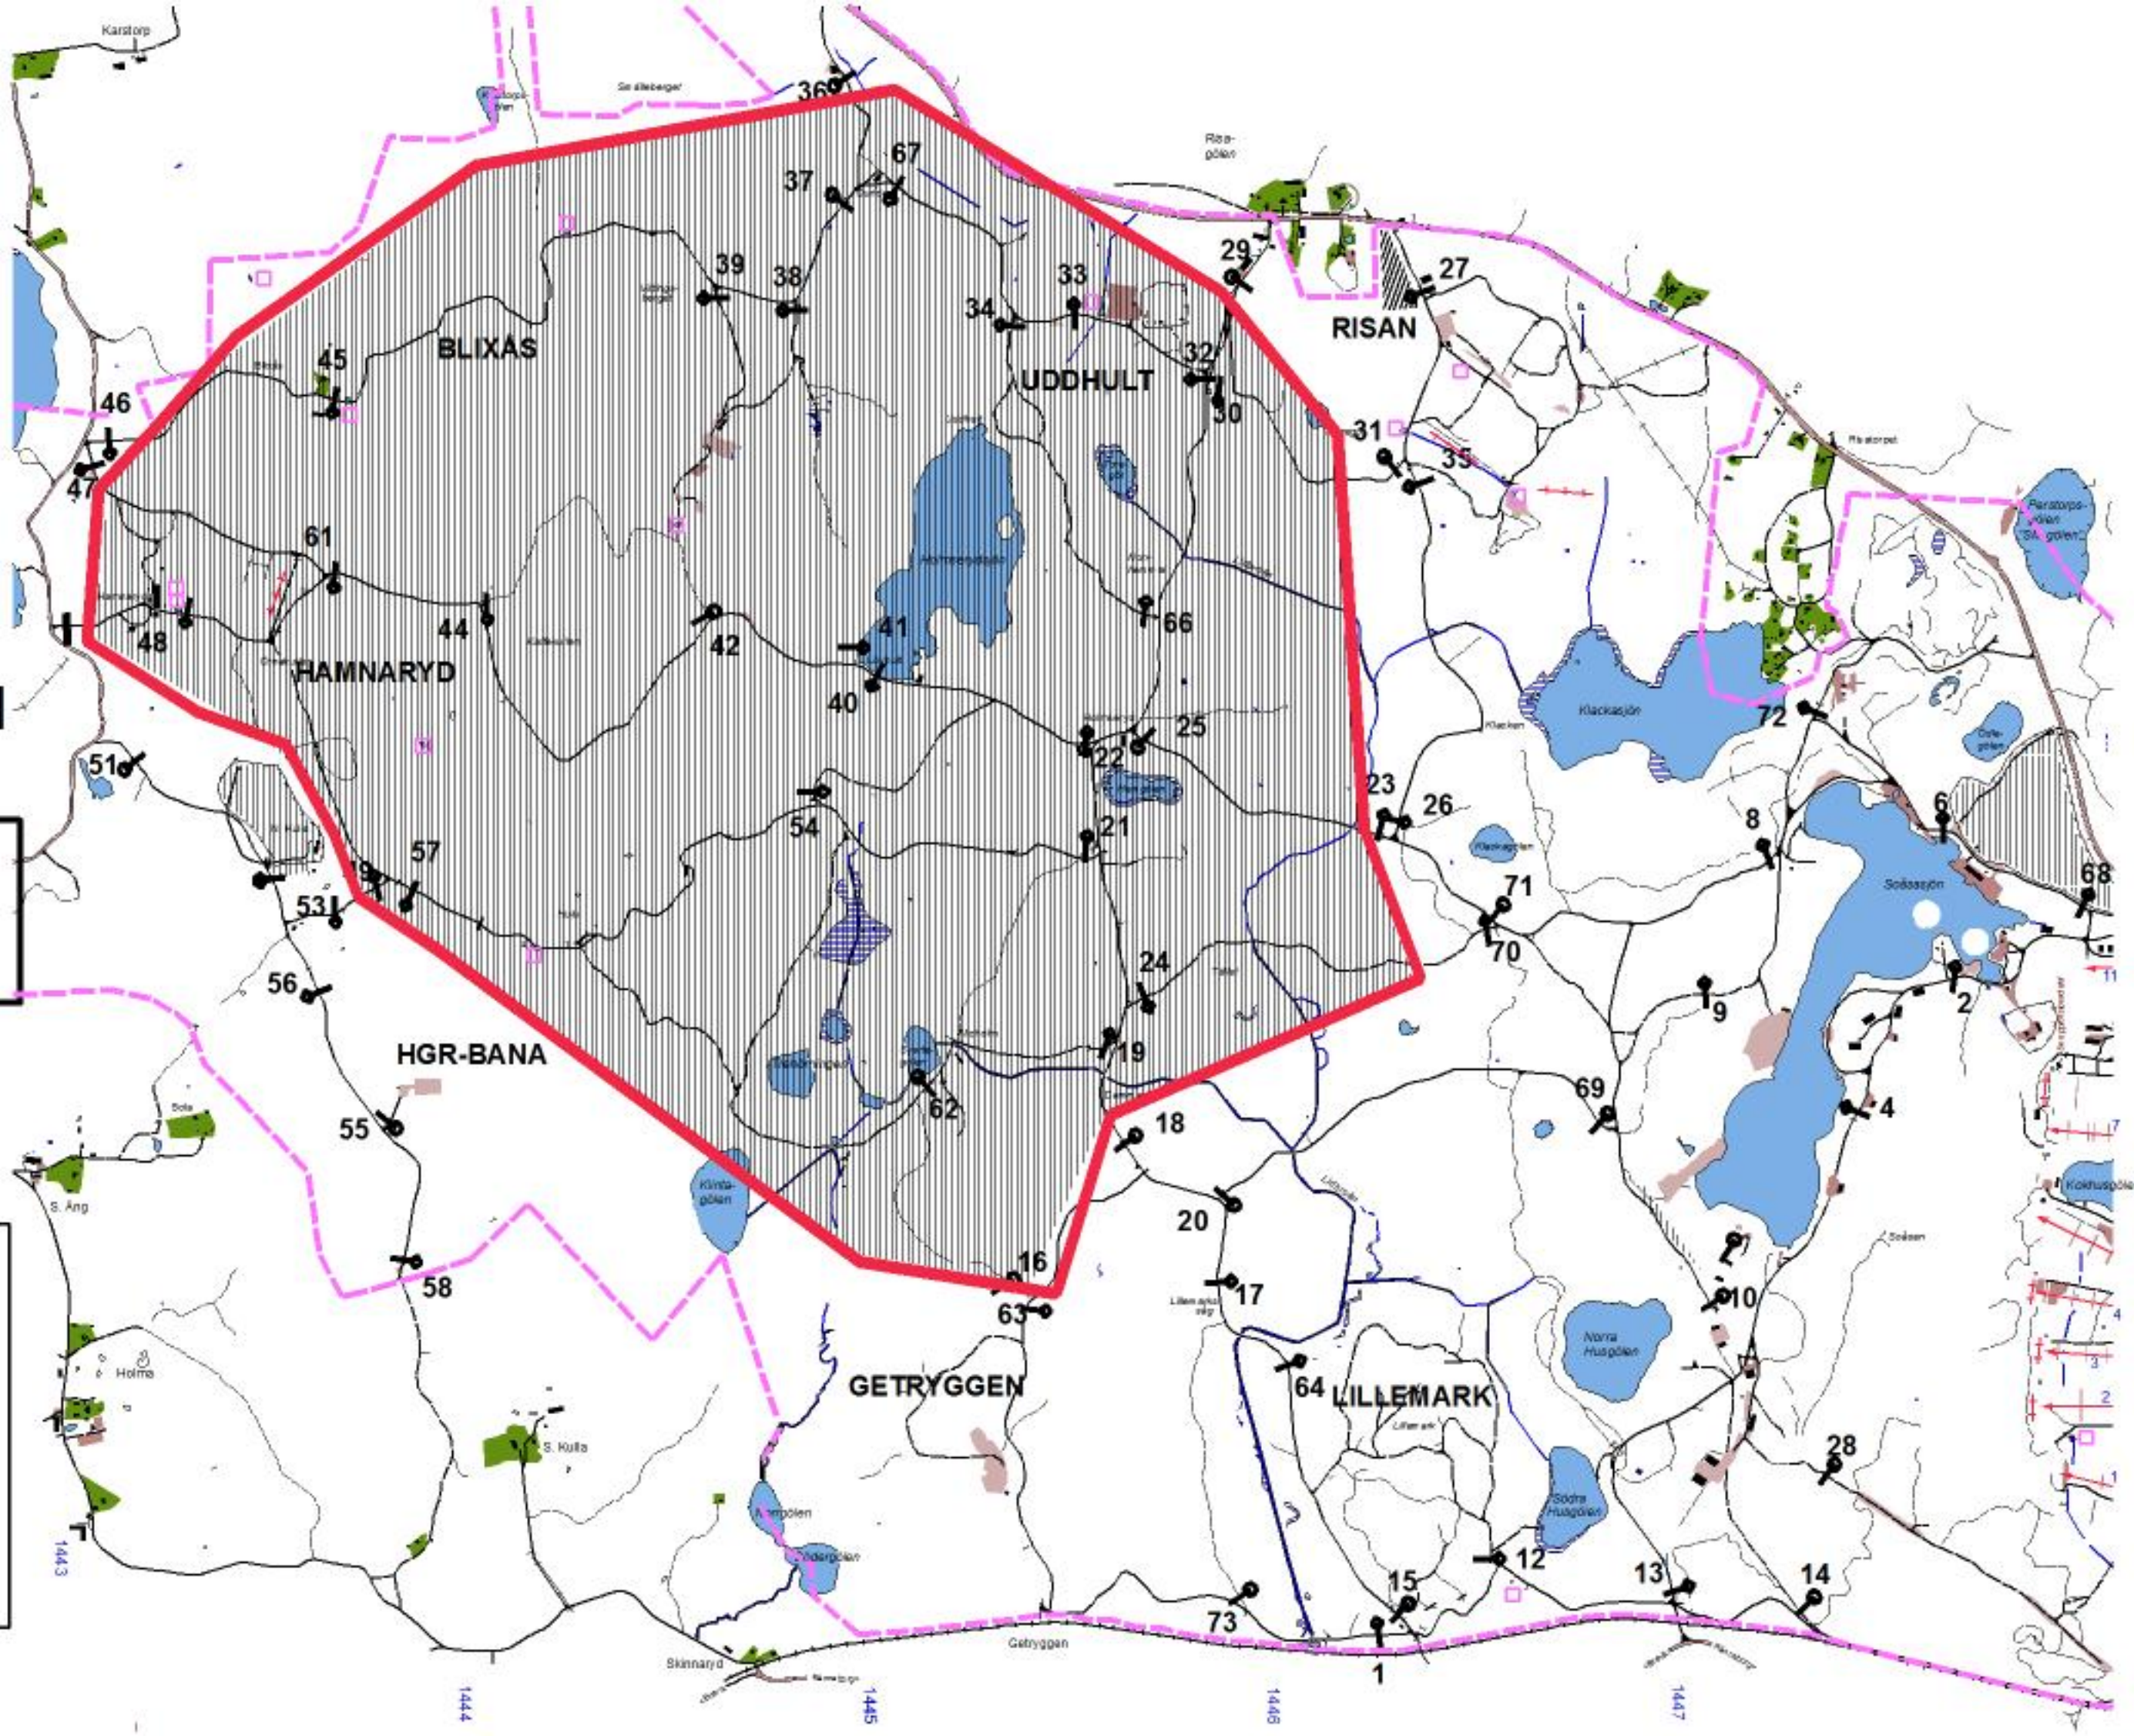

SKJUTVARNING FÖR EKSJÖ SKJUTFÄLT

VECKA:837

MÅNDAG:180910

SÖNDAG:180916

Tillträdesförbud råder under nedan angivna tider enl
Skyddslagen 2010:305.

Dag	Datum	Tillträdesförbud	Område	Information
Måndag	10			
Tisdag	11	0730-1630	Enl karta	
Onsdag	12	0730-2400	Enl karta	
Torsdag	13	0000-1630	Enl karta	
Fredag	14	0730-1630	Enl karta	
Lördag	15			Förberedelser Ränneslätslo ppet
Söndag	16			

Tisdag

Datum:

180911

**Tillträdesförbud
gäller tiden**

0730-1630

Lennart Axelsson
Skjutfältschef

Dagens övningsledare

Svensson

Vecka 837

Onsdag- torsdag

Datum:

180912-180913

**Tillträdesförbud
gäller tiden**

120730-131630

**Lennart Axelsson
Skjutfältschef**

Dagens övningsledare

**Svensson
Montell**

Vecka 837

Fredag

Datum:

180914

**Tillträdesförbud
gäller tiden**

0730-1630

**Lennart Axelsson
Skjutfältschef**