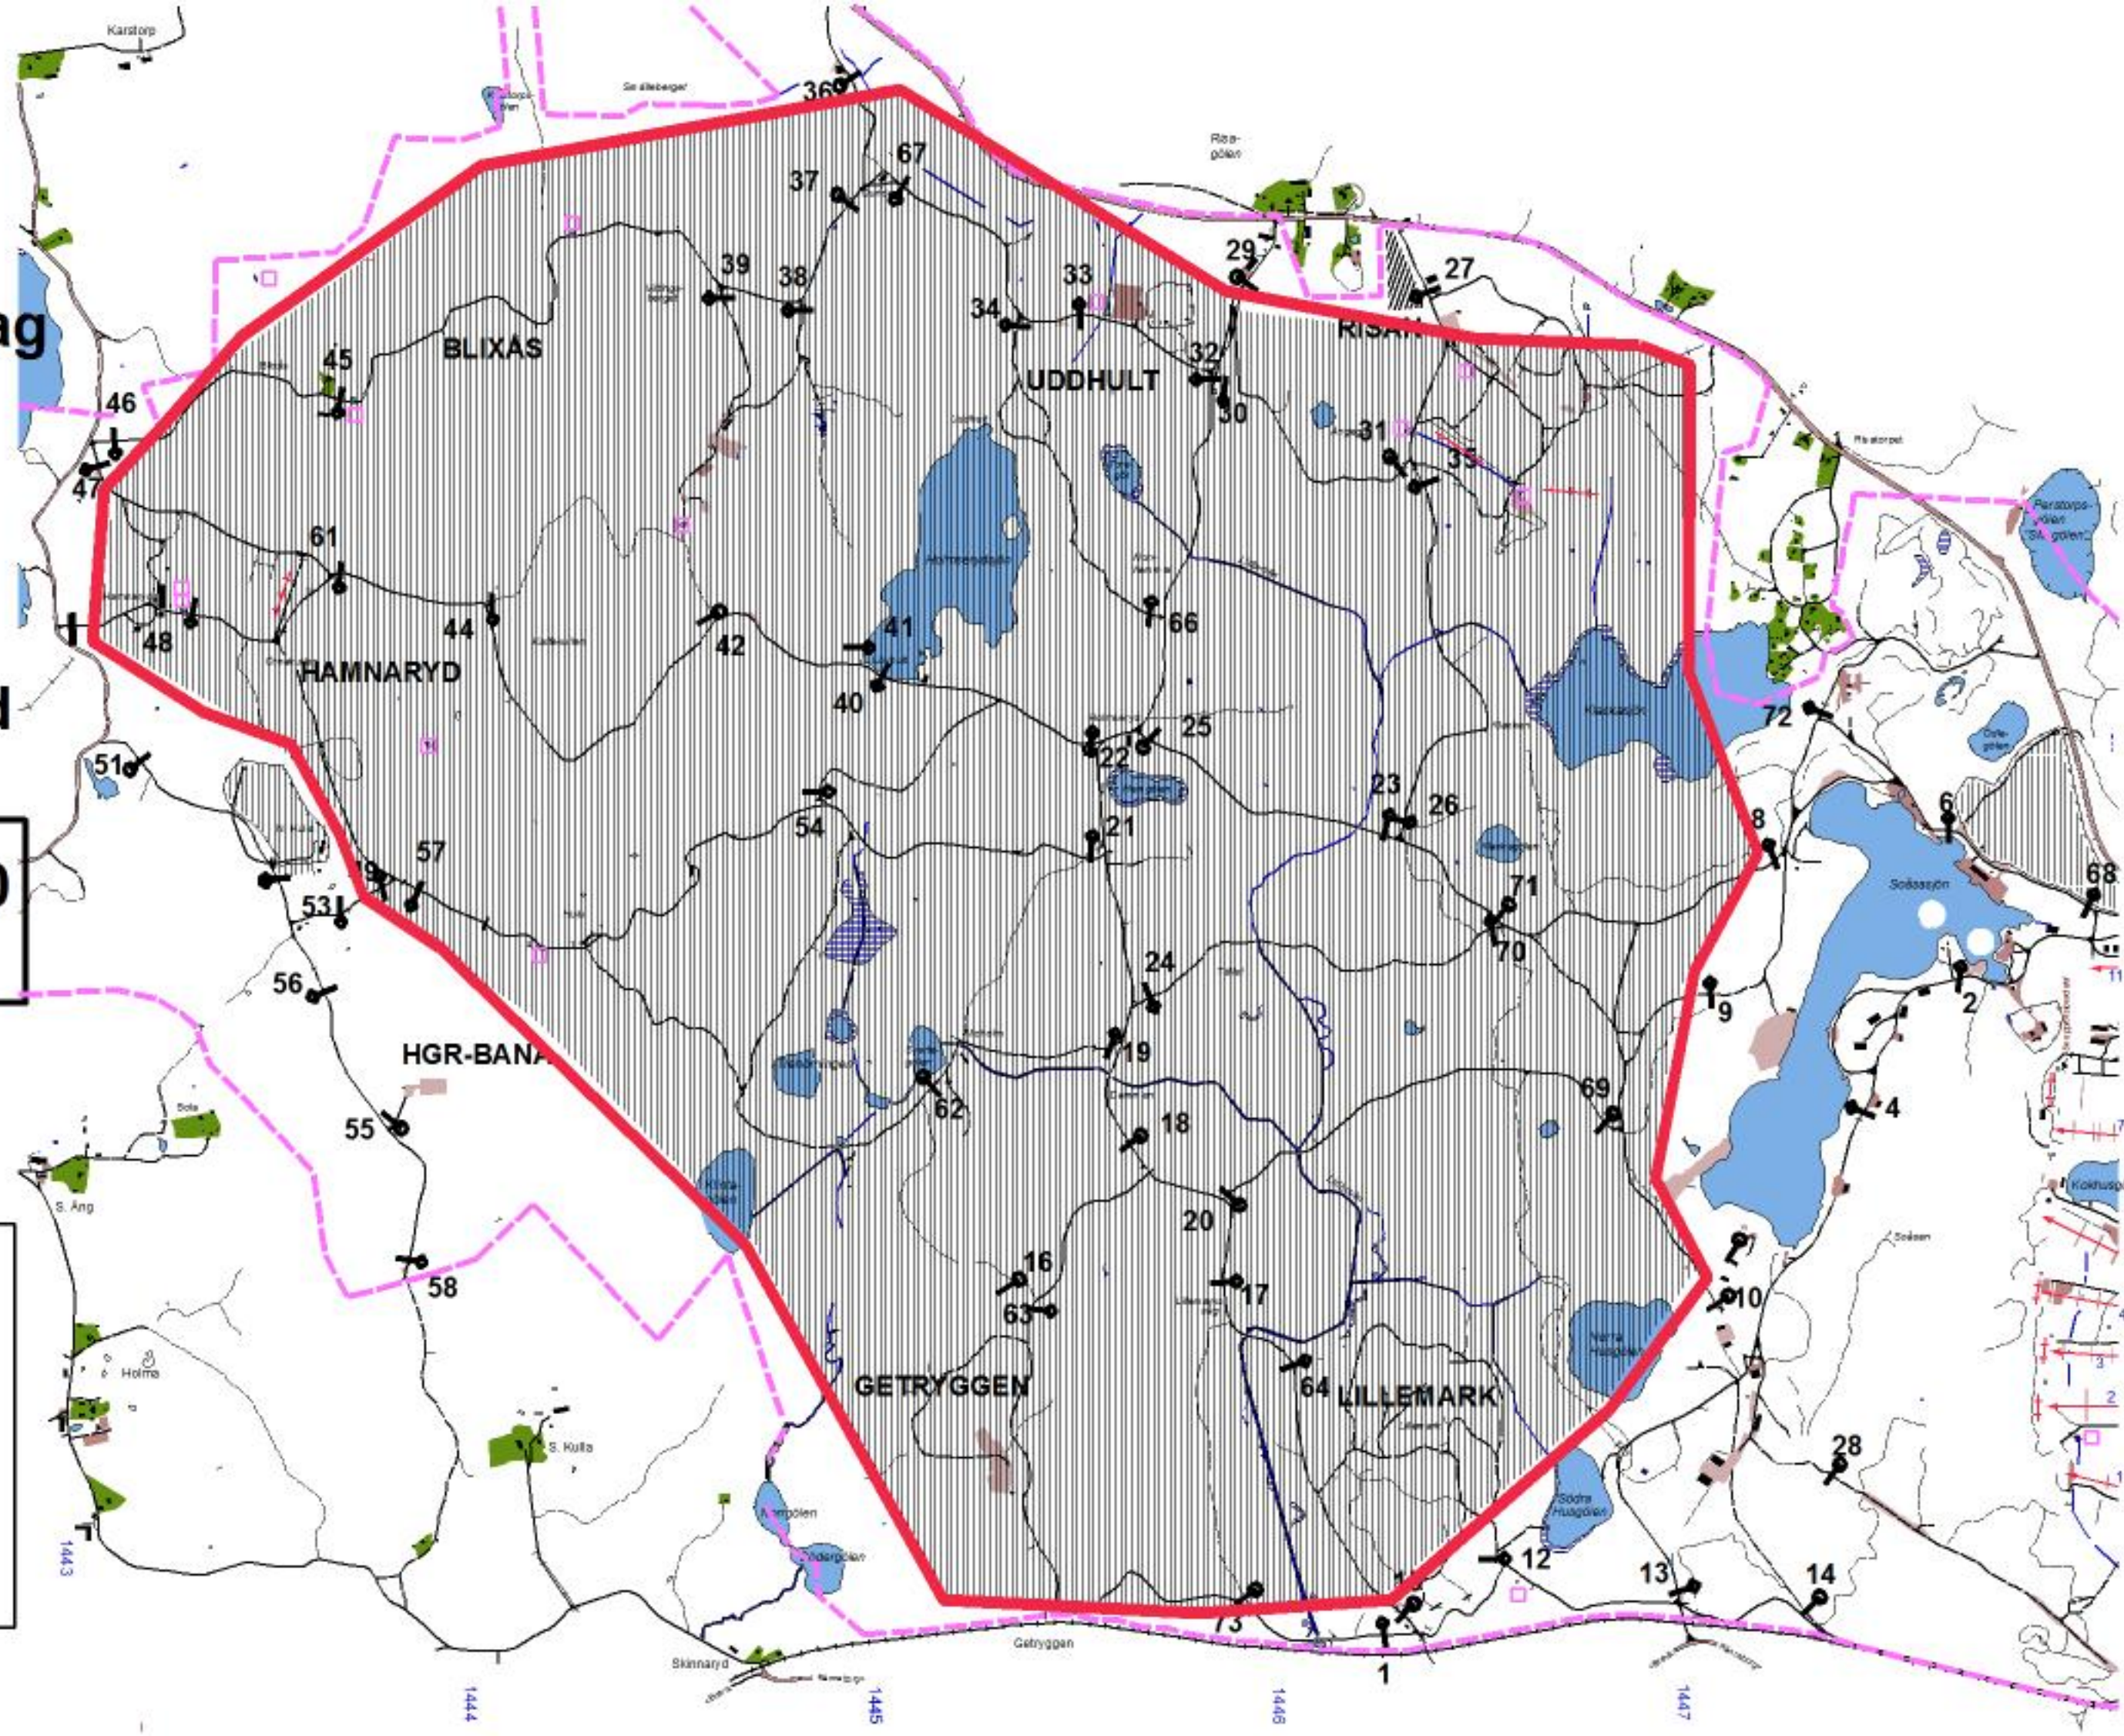

Vecka 837

Onsdag- torsdag

Datum:

180912-180913

**Tillträdesförbud
gäller tiden**

120730-131630

**Lennart Axelsson
Skjutfältschef**

Dagens övningsledare

**Svensson
Montell**