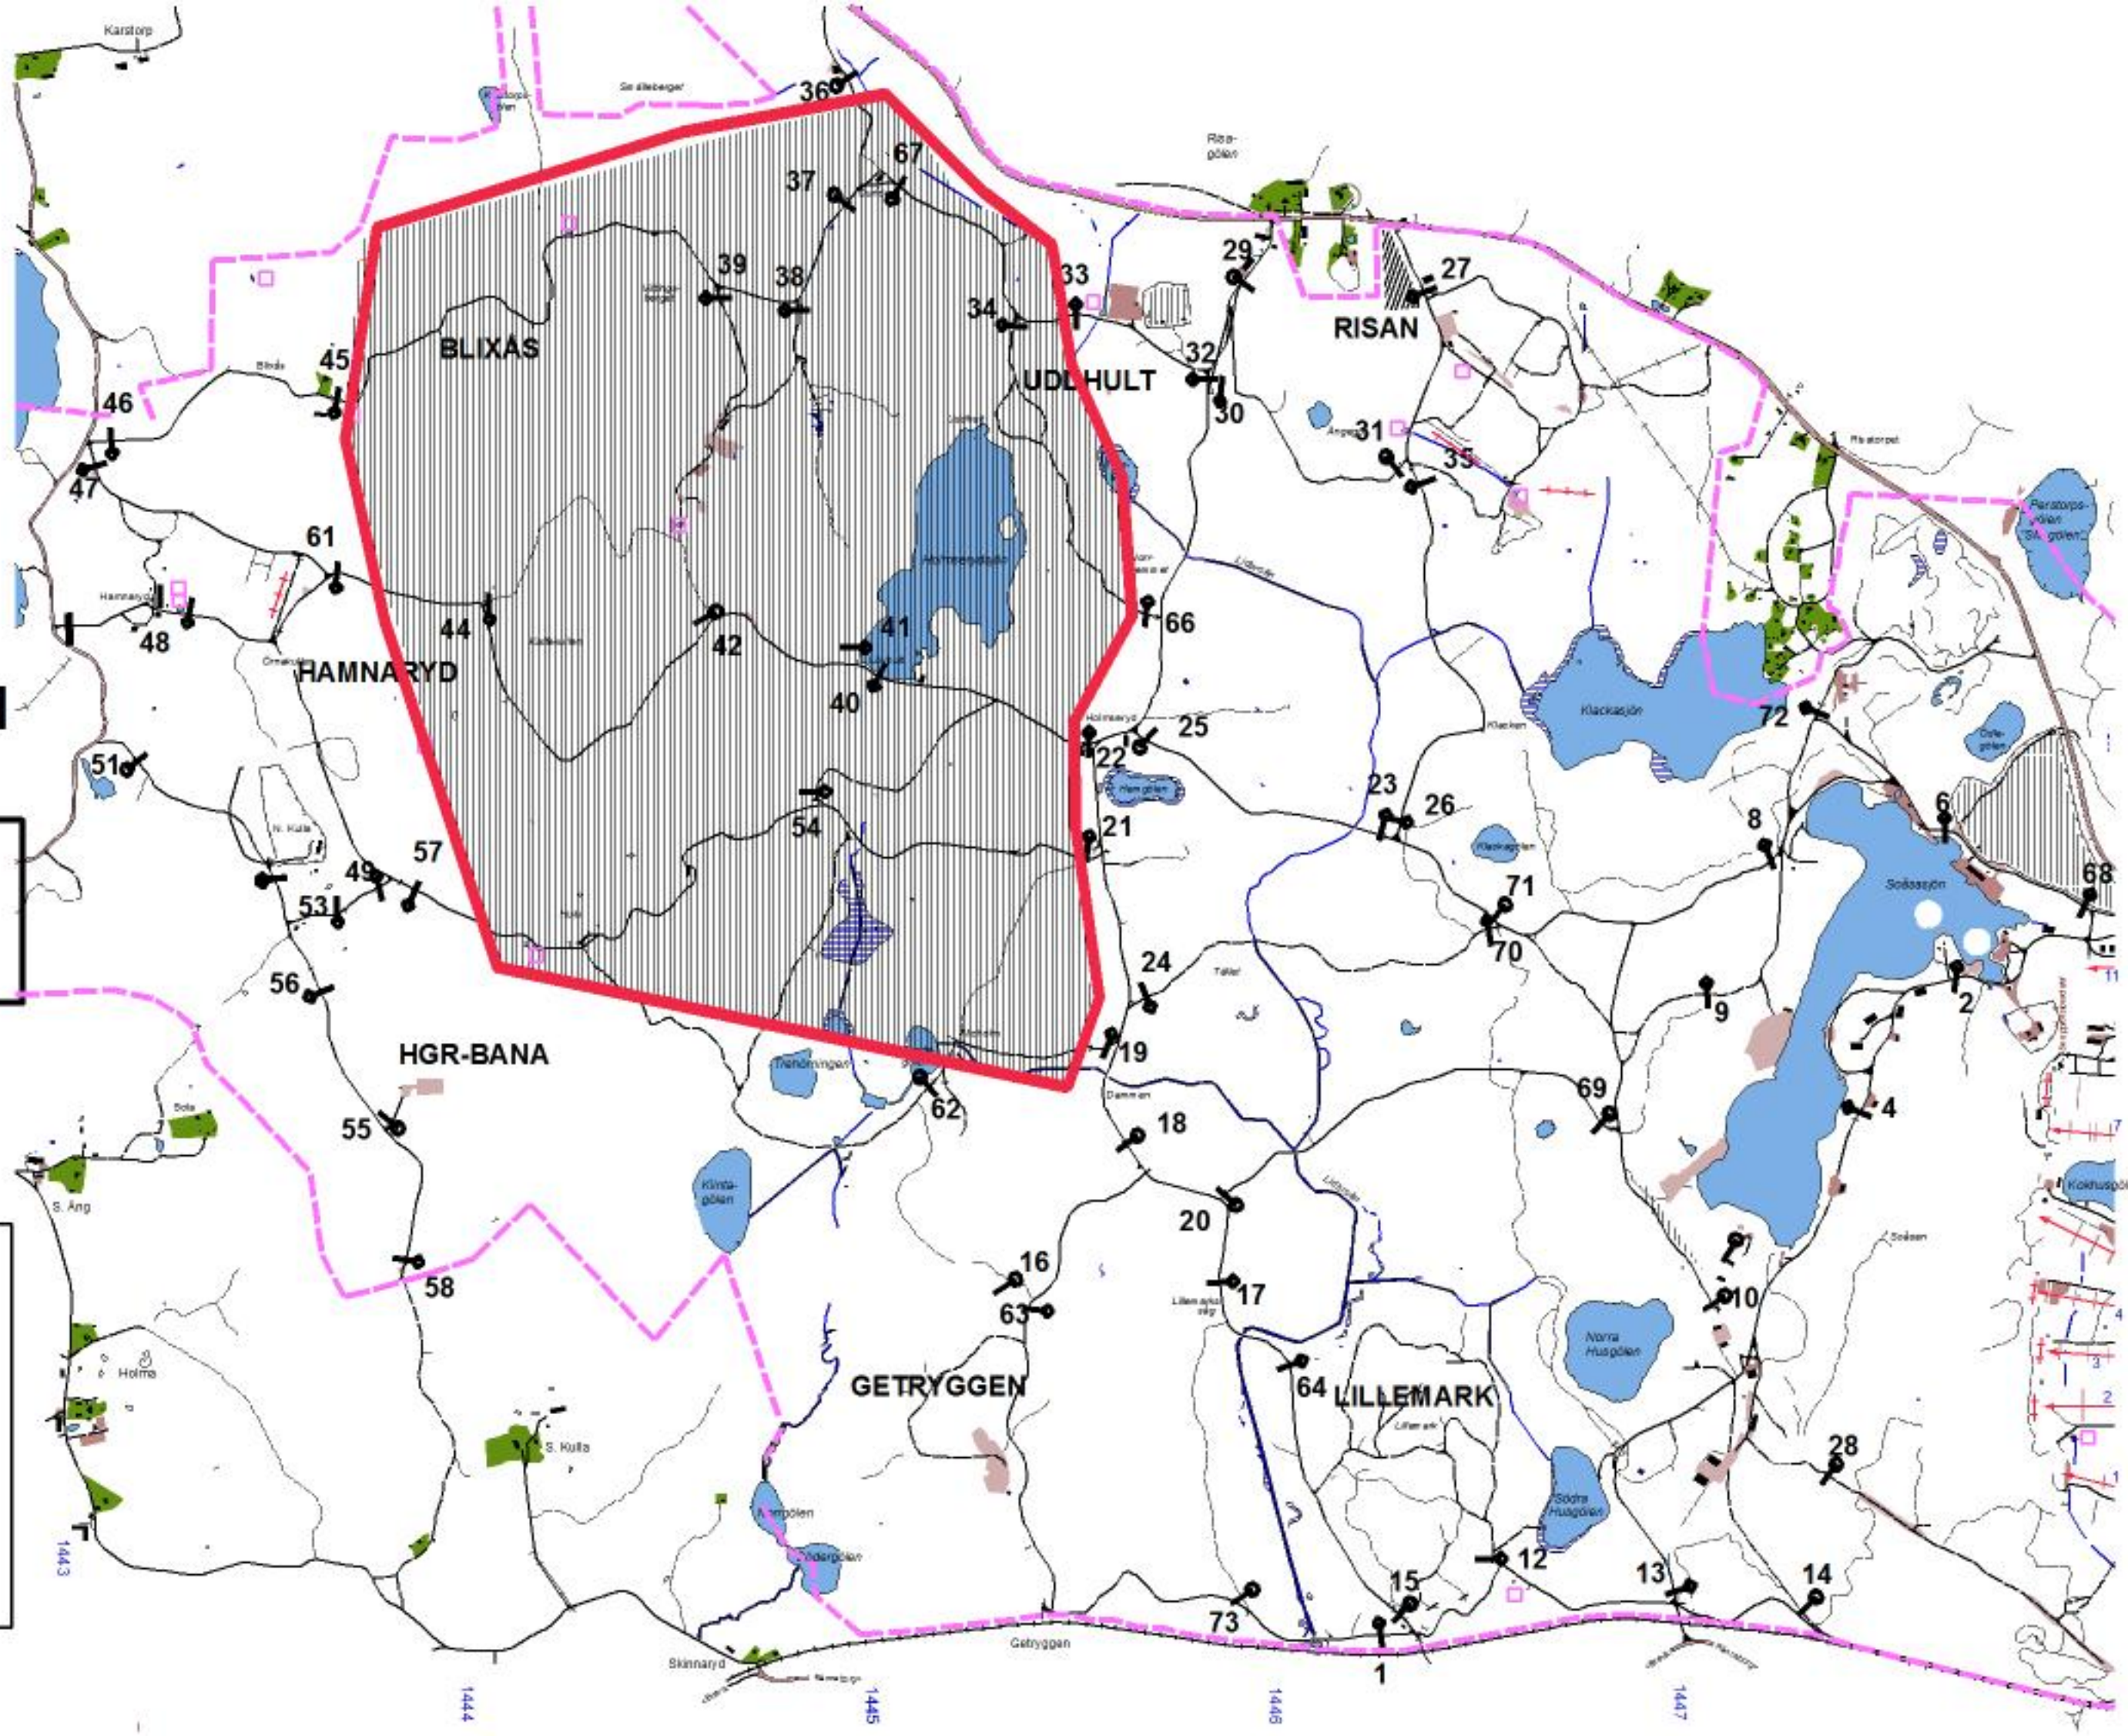

måndag

Datum:

180813

Tillträdesförbud
gäller tiden

0730-1630

Lennart Axelsson
Skjutfältschef

Dagens övningsledare

Brüntesson

Vecka 833

Tisdag

Datum:

180814

**Tillträdesförbud
gäller tiden**

0730-1630

**Lennart Axelsson
Skjutfältschef**

Dagens övningsledare

**Brüntesson
Svensson**

Vecka 833

Onsdag-torsdag

Datum:

180815-180816

**Tillträdesförbud
gäller tiden**

150730-161630

**Lennart Axelsson
Skjutfältschef**

Dagens övningsledare

Svensson

Vecka 834

Lördag-söndag

Datum:

180818-19

**Tillträdesförbud
gäller tiden**

180730-191630