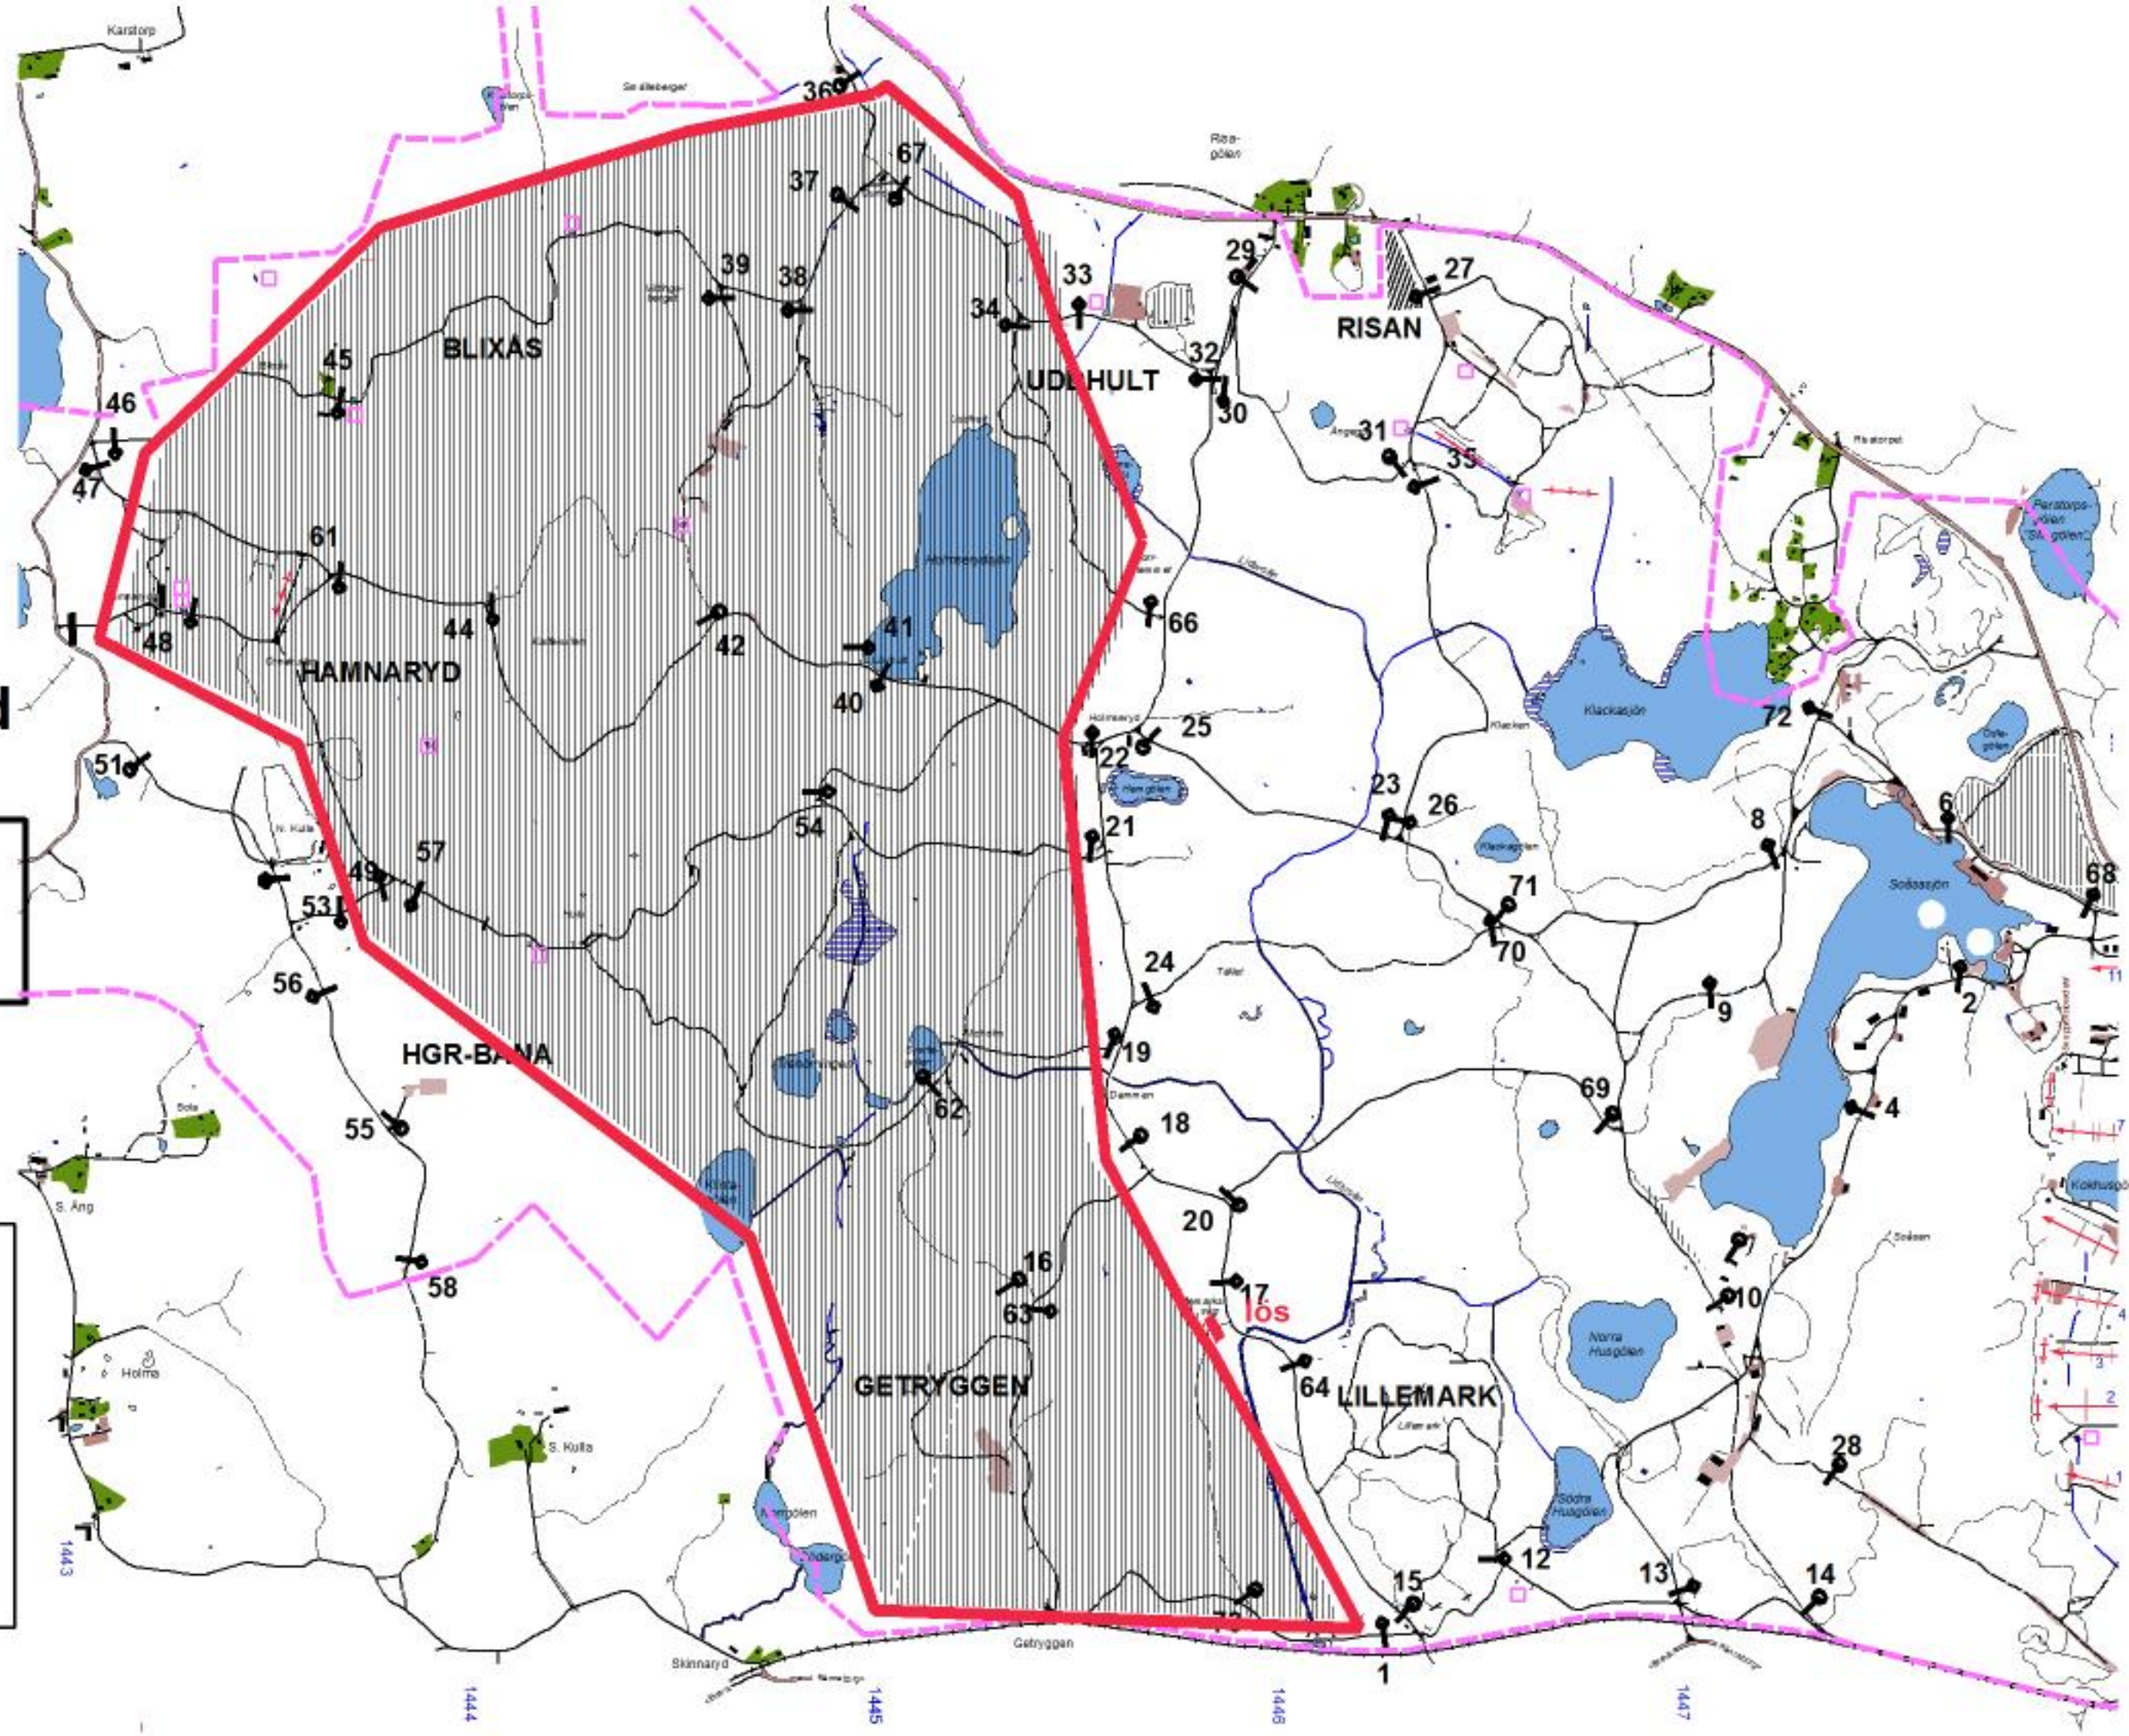

måndag

Datum:

180813

Tillträdesförbud
gäller tiden

0730-1630

Lennart Axelsson
Skjutfältschef

Dagens övningsledare

Brüntesson

Vecka 833

Tisdag

Datum:

180814

**Tillträdesförbud
gäller tiden**

0730-1630

**Lennart Axelsson
Skjutfältschef**

Dagens övningsledare

**Brüntesson
Svensson**

Vecka 833

Onsdag-torsdag

Datum:

180815-180816

**Tillträdesförbud
gäller tiden**

150730-161630

**Lennart Axelsson
Skjutfältschef**

Dagens övningsledare

Svensson

Vecka 834

Lördag-söndag

Datum:

180818-19

**Tillträdesförbud
gäller tiden**

180730-191630