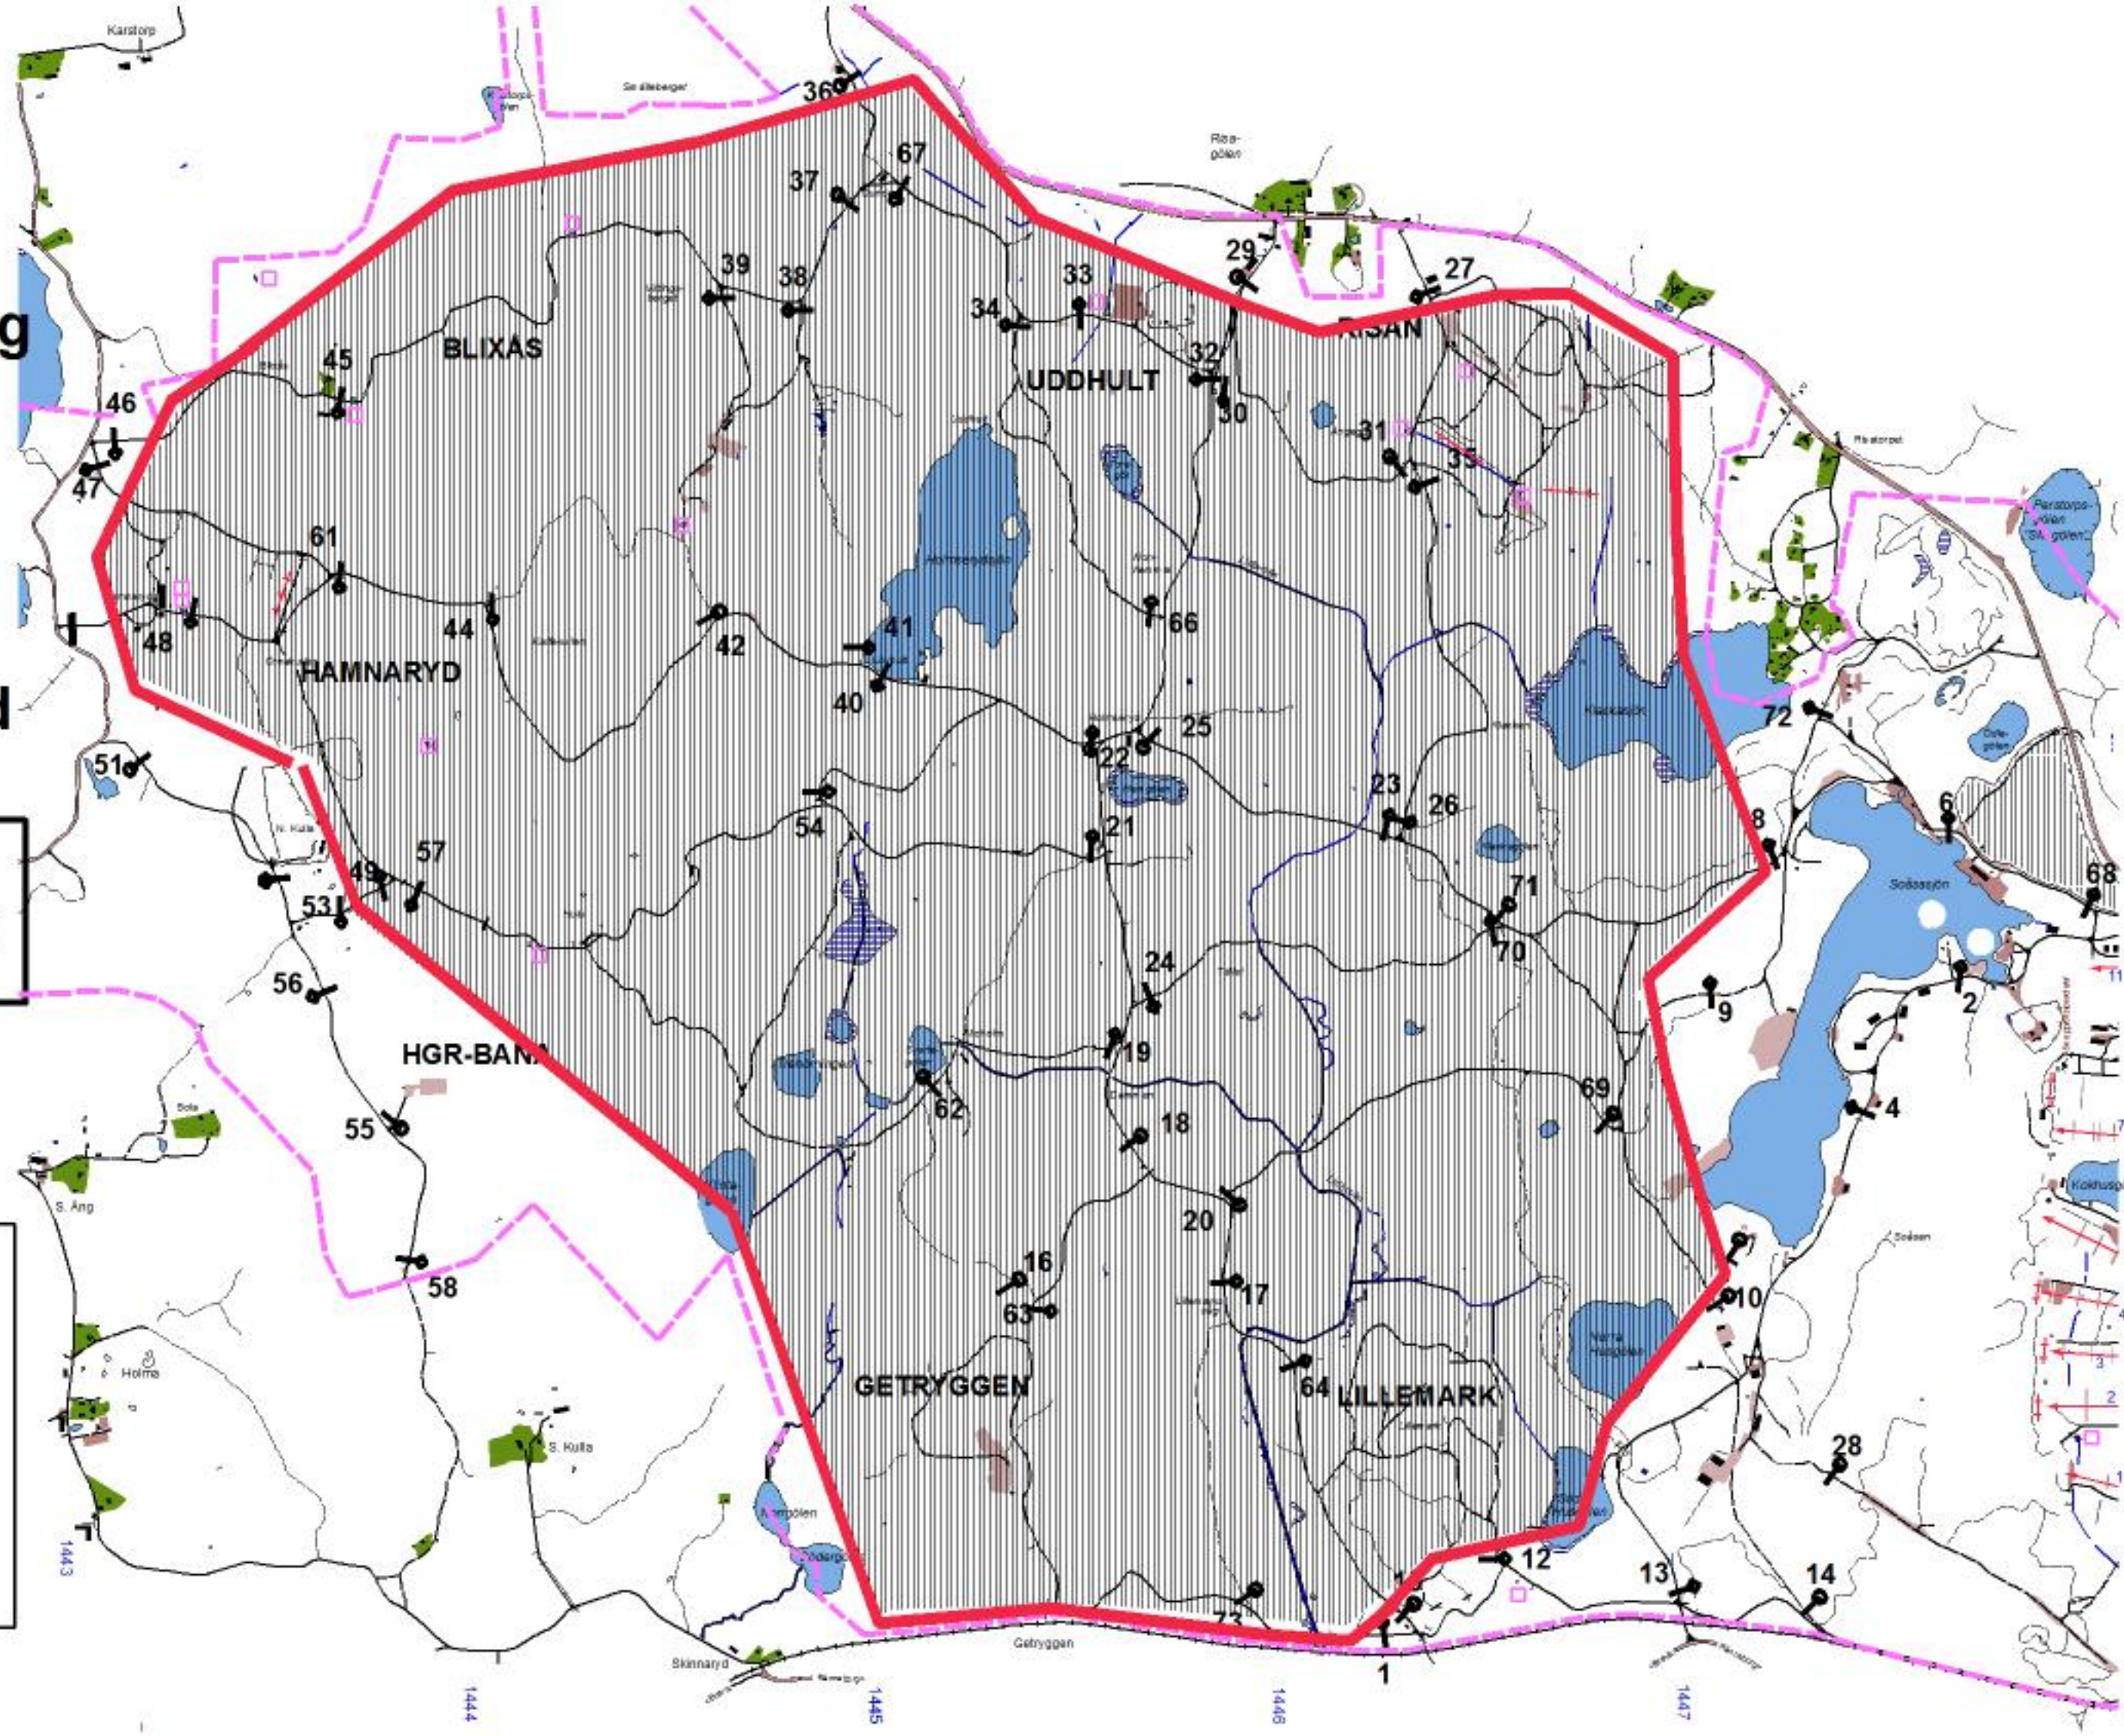

måndag

Datum:

180813

Tillträdesförbud
gäller tiden

0730-1630

Lennart Axelsson
Skjutfältschef

Dagens övningsledare

Brüntesson

Vecka 833

Tisdag

Datum:

180814

**Tillträdesförbud
gäller tiden**

0730-1630

**Lennart Axelsson
Skjutfältschef**

Dagens övningsledare

**Brüntesson
Svensson**

Vecka 833

Onsdag-torsdag

Datum:

180815-180816

**Tillträdesförbud
gäller tiden**

150730-161630

**Lennart Axelsson
Skjutfältschef**

Dagens övningsledare

Svensson

Vecka 834

Lördag-söndag

Datum:

180818-19

**Tillträdesförbud
gäller tiden**

180730-191630