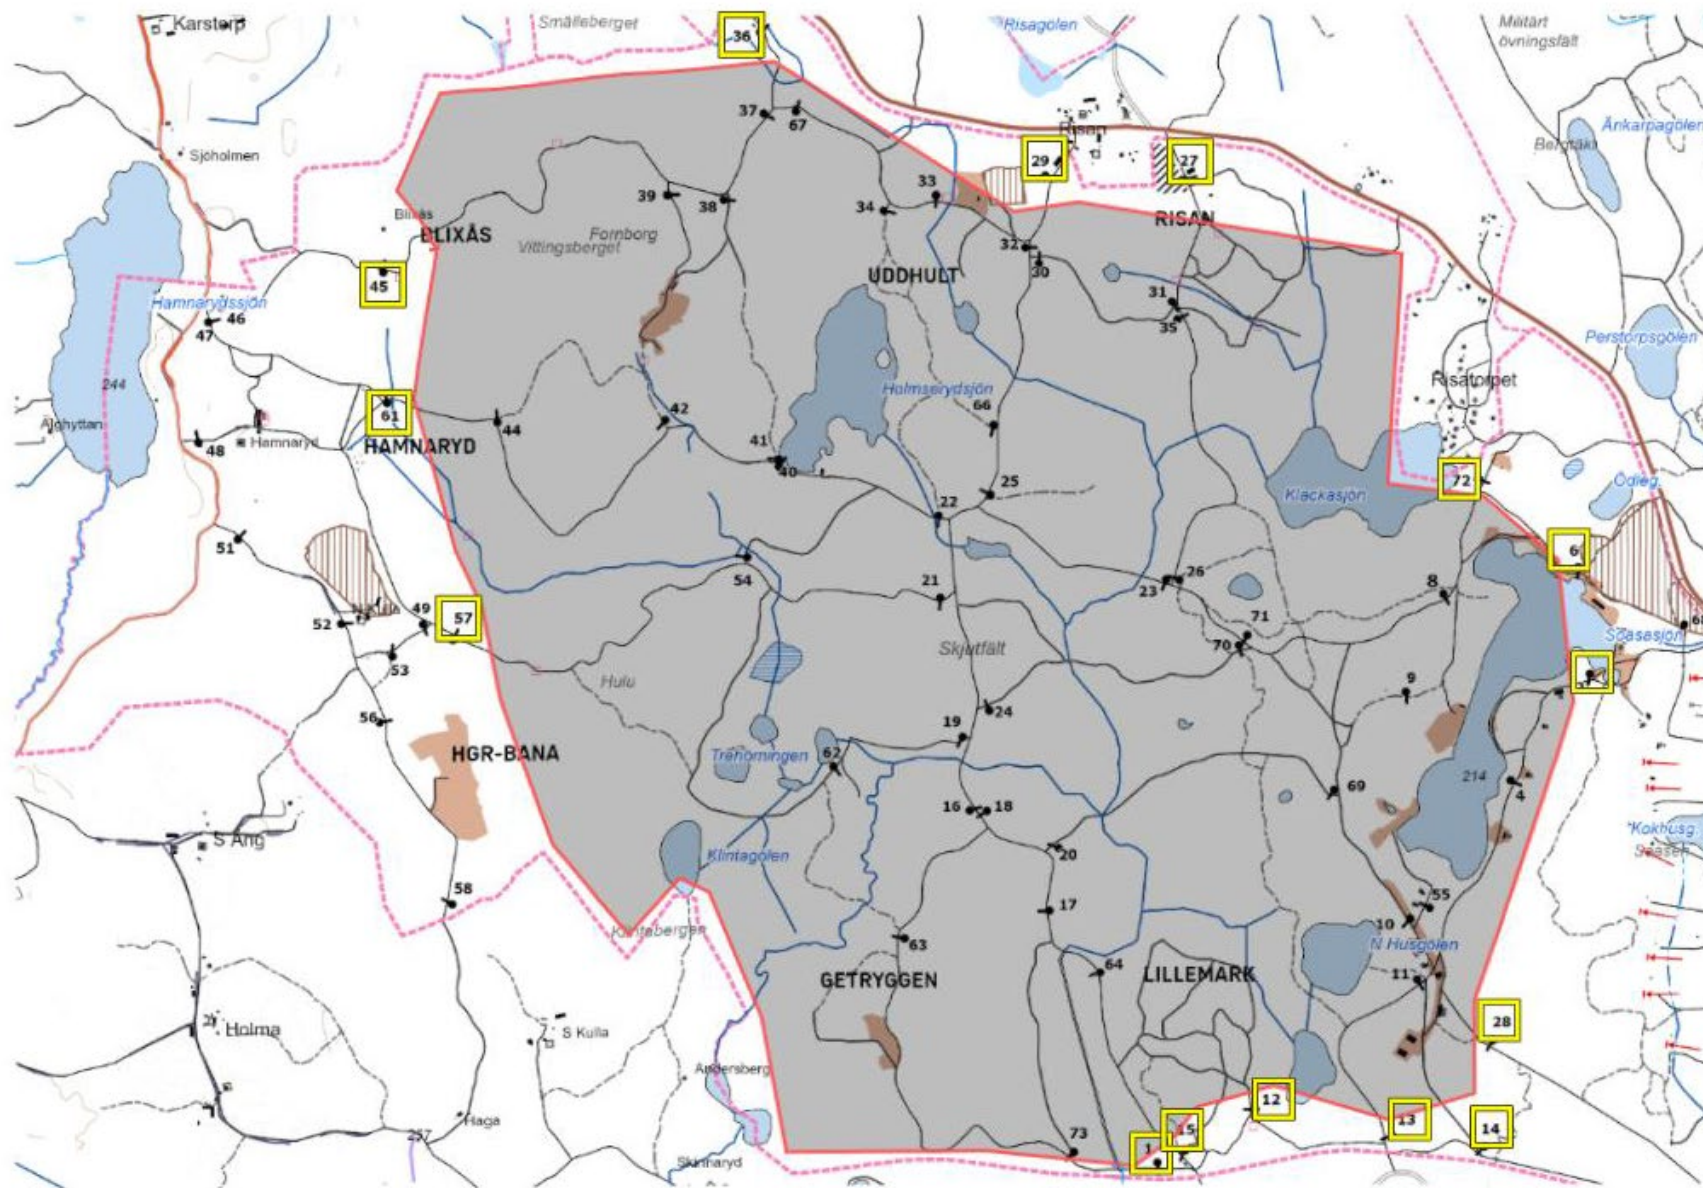

Vecka 232

Onsdag

Datum:
22-08-10

Tillträdesförbud
gäller tiden:

0730-1900

Olivia Frisk
Skjutfältschef

Dagens övningsledare:
Cornils

Vecka 232

Torsdag

Datum:
22-08-11

Tillträdesförbud
gäller tiden:

0730-1630

Olivia Frisk
Skjutfältschef

Dagens övningsledare:

Cornils
Björkdahl