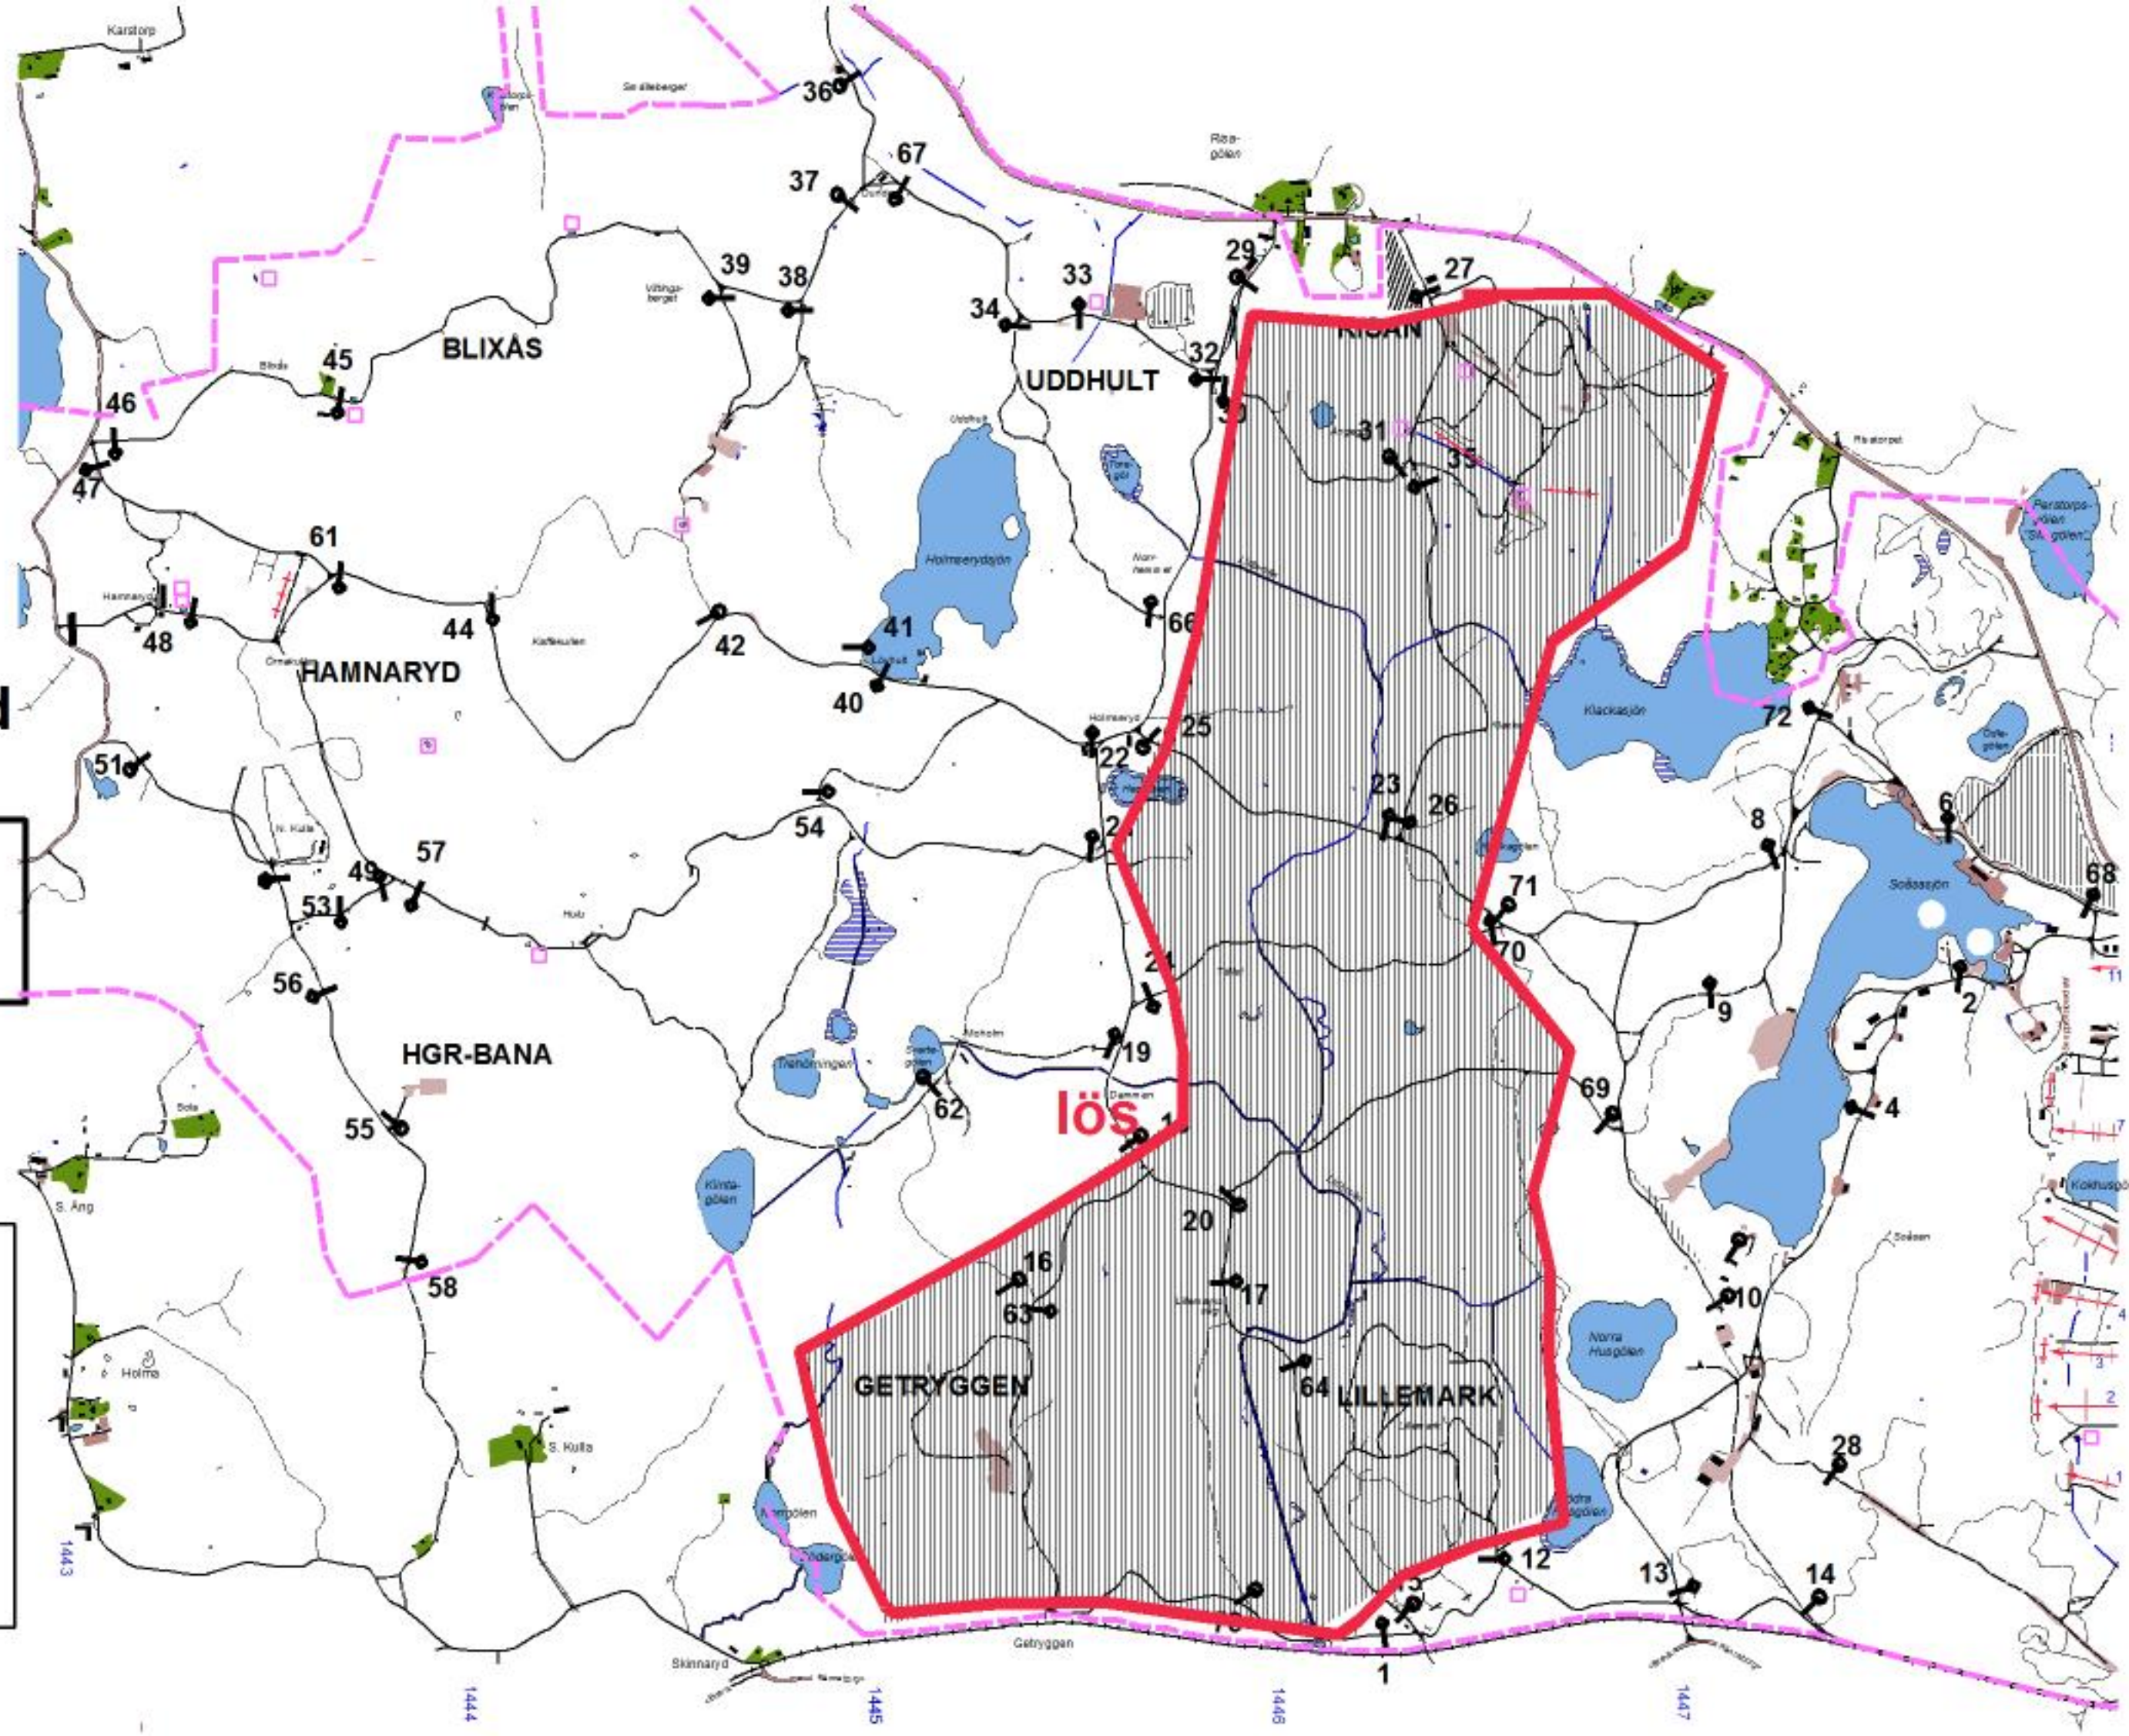

## SKJUTVARNING FÖR EKSJÖ SKJUTFÄLT

**VECKA:832**

MÅNDAG:180806

SÖNDAG:180812

Tillträdesförbud råder under nedan angivna tider enl  
Skyddslagen 2010:305.

Dag	Datum	Tillträdesförbud	Område	Information
Måndag	6			
Tisdag	7	0730-1630	Enl karta	
Onsdag	8	0730-1630	Enl karta	
Torsdag	9	0730-1630	Enl karta	
Fredag	10			
Lördag	11			
Söndag	12			

**Vecka 832**

**Tisdag**

**Datum:**

**180807**

**Tillträdesförbud  
gäller tiden**

**0730-1630**

**Lennart Axelsson  
Skjutfältschef**

**Dagens övningsledare**

**Svensson**

Vecka 832

Onsdag

Datum:

180808

Tillträdesförbud  
gäller tiden

0730-1630

Lennart Axelsson  
Skjutfältschef

Dagens övningsledare

Svensson

**Vecka 832**

**Torsdag**

**Datum:**

**180809**

**Tillträdesförbud  
gäller tiden**

**0730-1630**