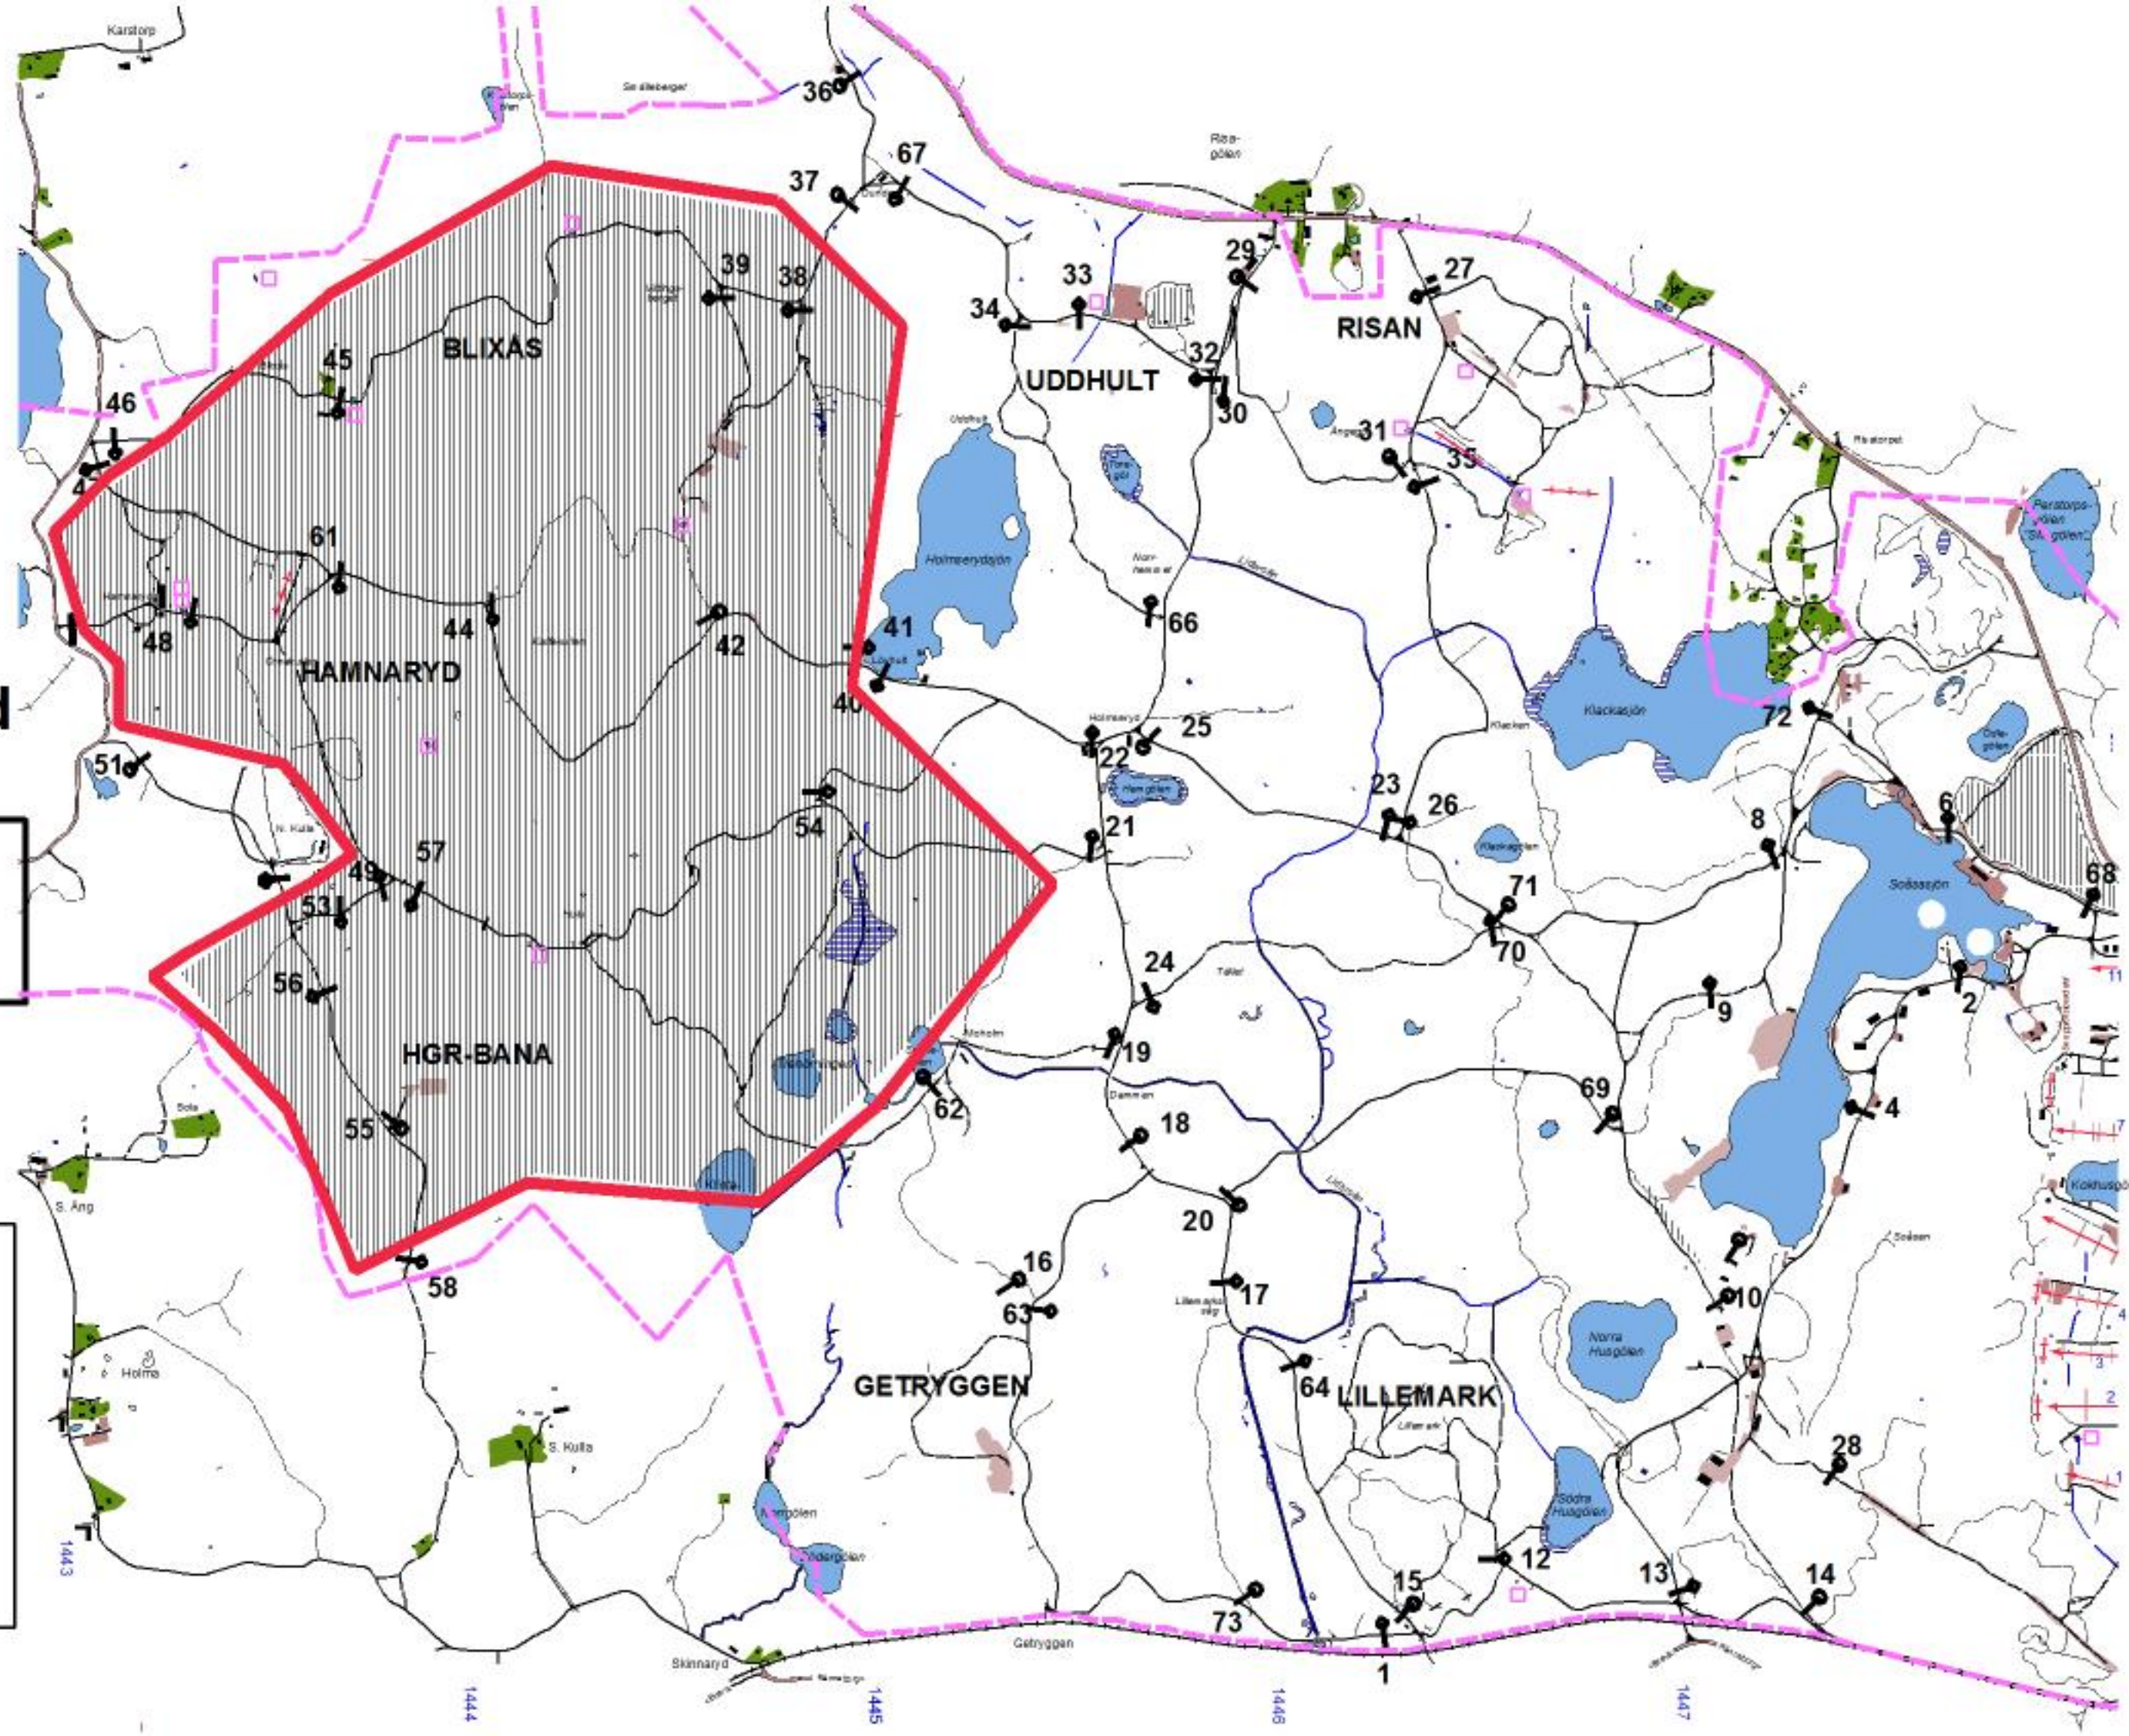

## SKJUTVARNING FÖR EKSJÖ SKJUTFÄLT

**VECKA:832**

MÅNDAG:180806

SÖNDAG:180812

Tillträdesförbud råder under nedan angivna tider enl  
Skyddslagen 2010:305.

Dag	Datum	Tillträdesförbud	Område	Information
Måndag	6			
Tisdag	7	0730-1630	Enl karta	
Onsdag	8	0730-1630	Enl karta	
Torsdag	9	0730-1630	Enl karta	
Fredag	10			
Lördag	11			
Söndag	12			

**Vecka 832**

**Tisdag**

**Datum:**

**180807**

**Tillträdesförbud  
gäller tiden**

**0730-1630**

**Lennart Axelsson  
Skjutfältschef**

**Dagens övningsledare**

**Svensson**

Vecka 832

Onsdag

Datum:

180808

Tillträdesförbud  
gäller tiden

0730-1630

Lennart Axelsson  
Skjutfältschef

Dagens övningsledare

Svensson

**Vecka 832**

**Torsdag**

**Datum:**

**180809**

**Tillträdesförbud  
gäller tiden**

**0730-1630**