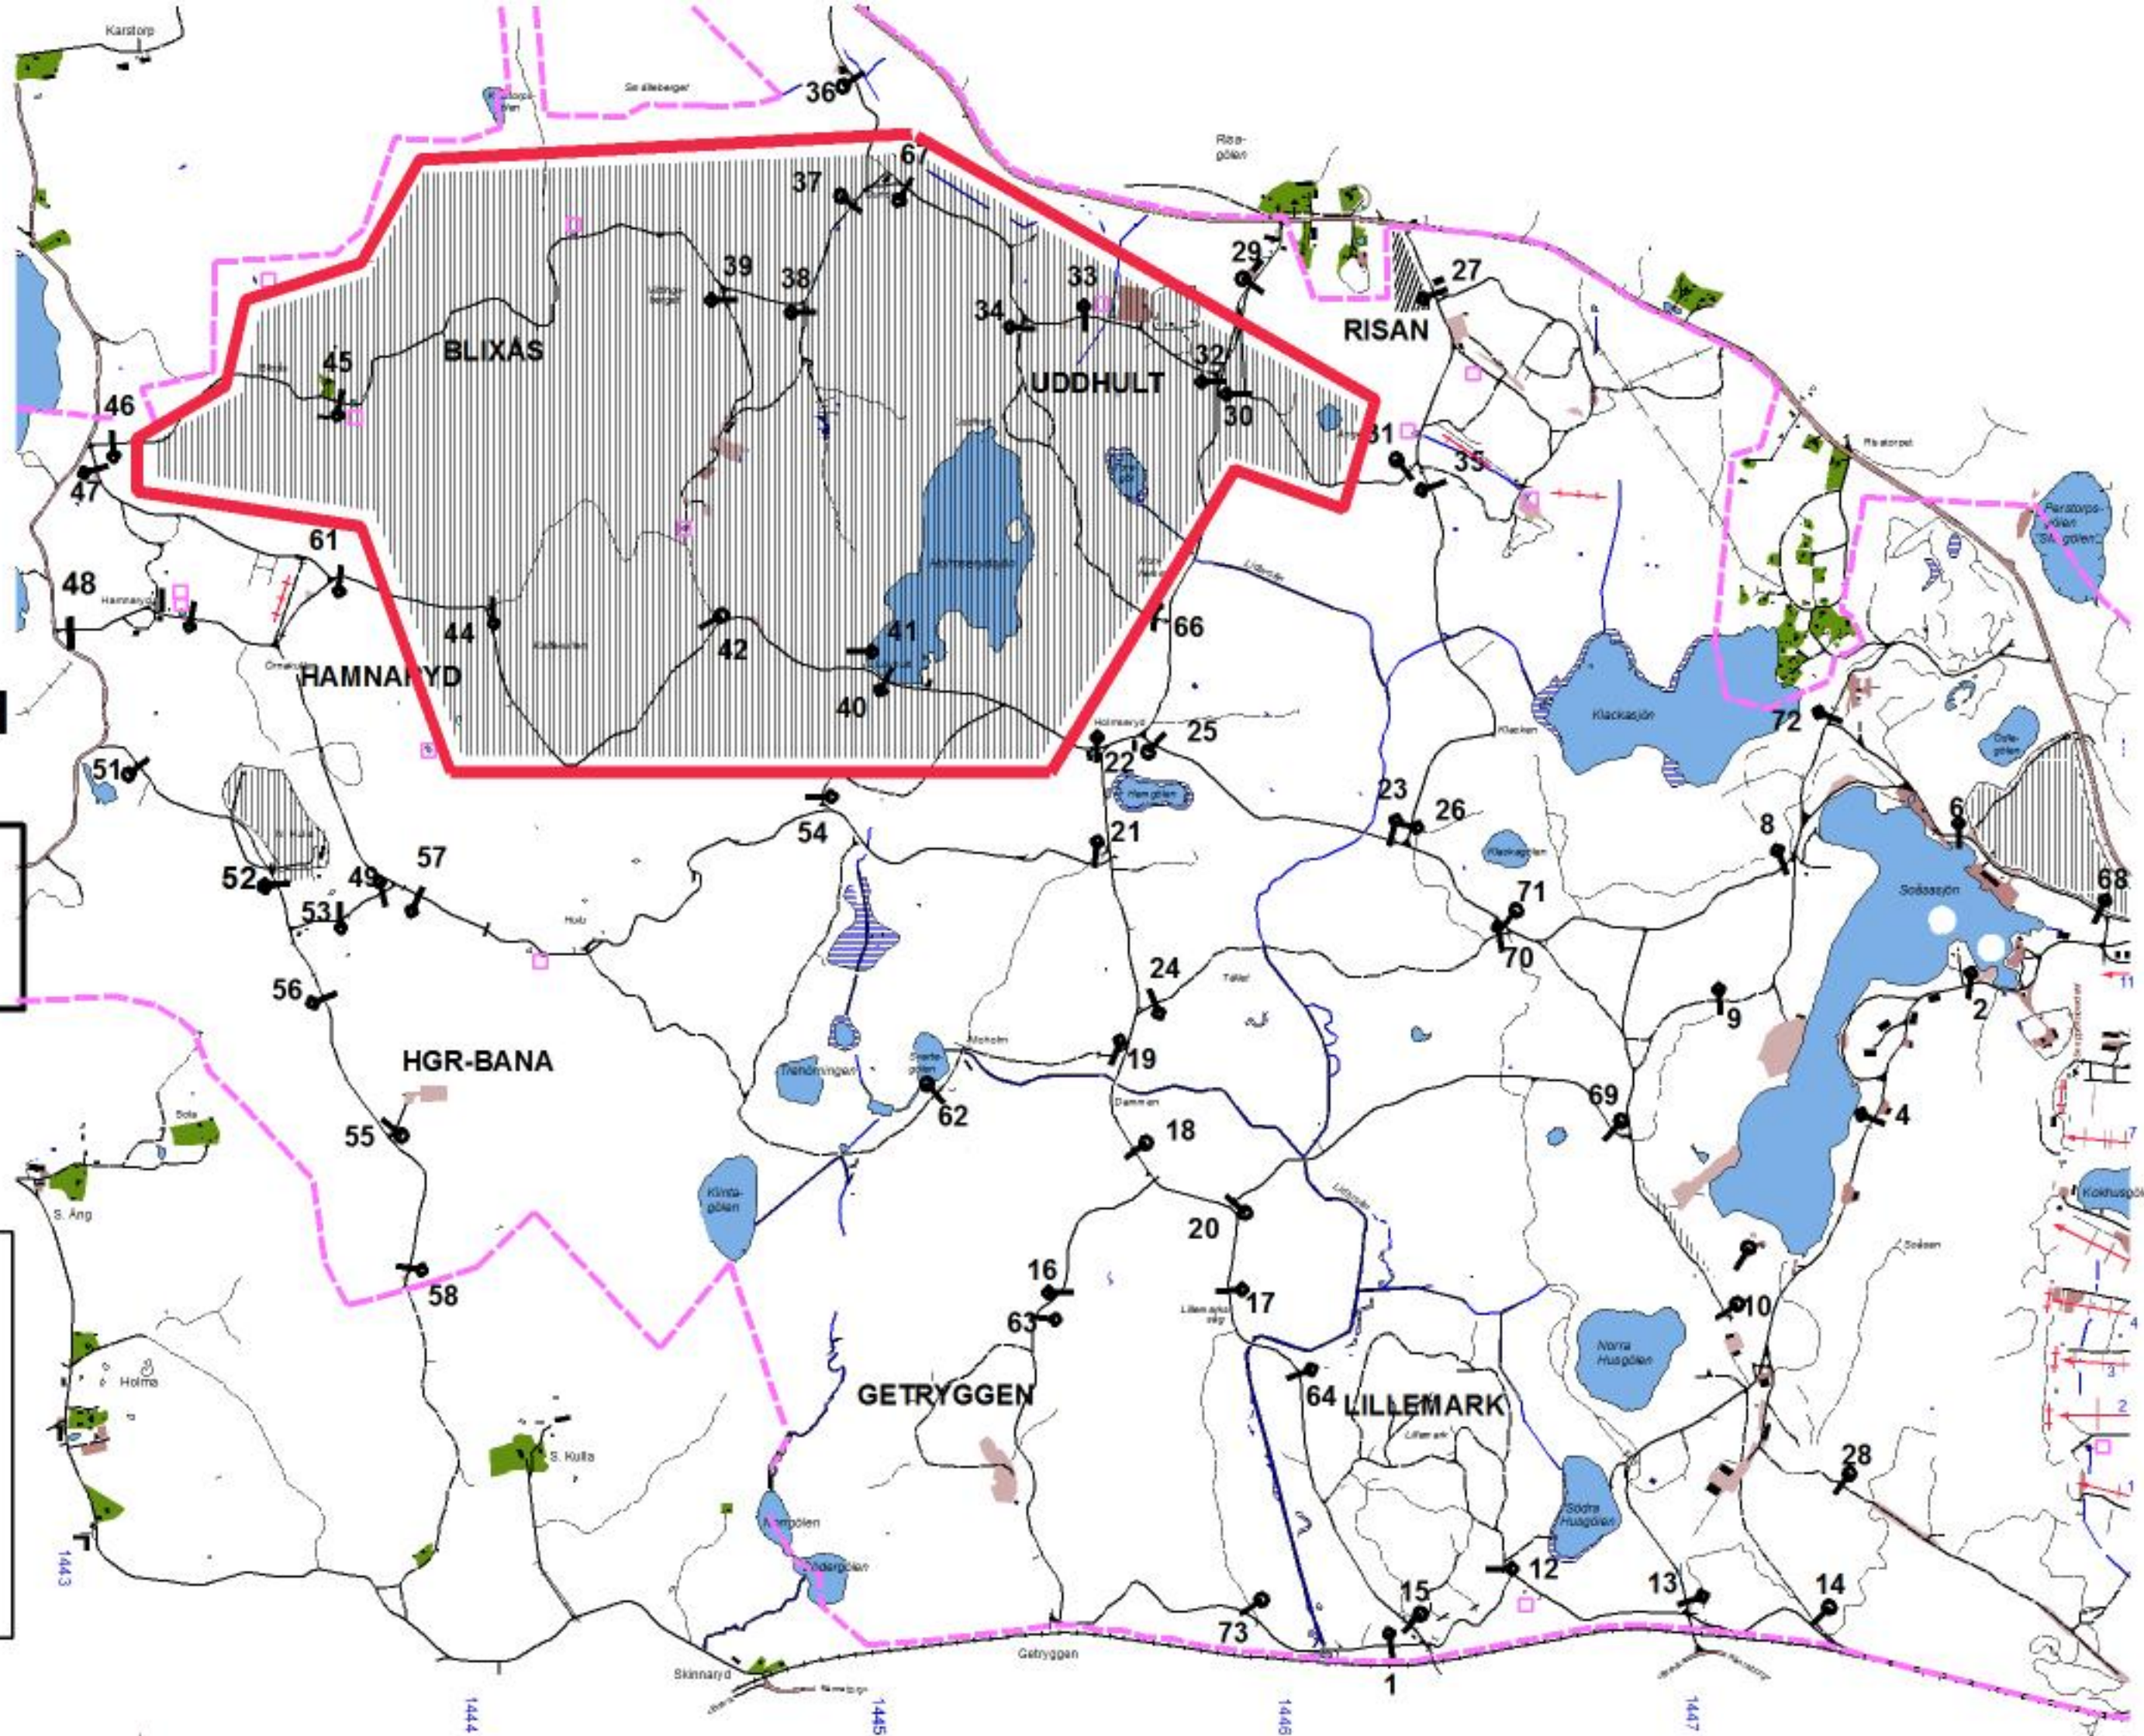

TILLTRÄDESFÖRBUD FÖR EKSJÖ SKJUTFÄLT

VECKA:925

MÅNDAG:190617

SÖNDAG:190623

Tillträdesförbud råder under nedan angivna tider enl.
Skyddslagen 2010:305.

Dag	Datum	Tillträdesförbud	Område	Information
Måndag				
Tisdag	06-18	0730-2400	Enl. karta	
Onsdag	06-19	0000-2400	Enl. karta	
Torsdag	06-20	0000-1630	Enl. karta	
Fredag				
Lördag				
Söndag				

Tisdag

Datum:

190618--06-19

**Tillträdesförbud
gäller tiden**

0730-192400

**Michael Liljemark
Skjutfältsbefäl**

Dagens övningsledare

J. Svensson

Vecka 920

Torsdag

Datum:

190620

**Tillträdesförbud
gäller tiden**

0000-1630

**Michael Liljemark
Skjutfältsbefäl**

Dagens övningsledare