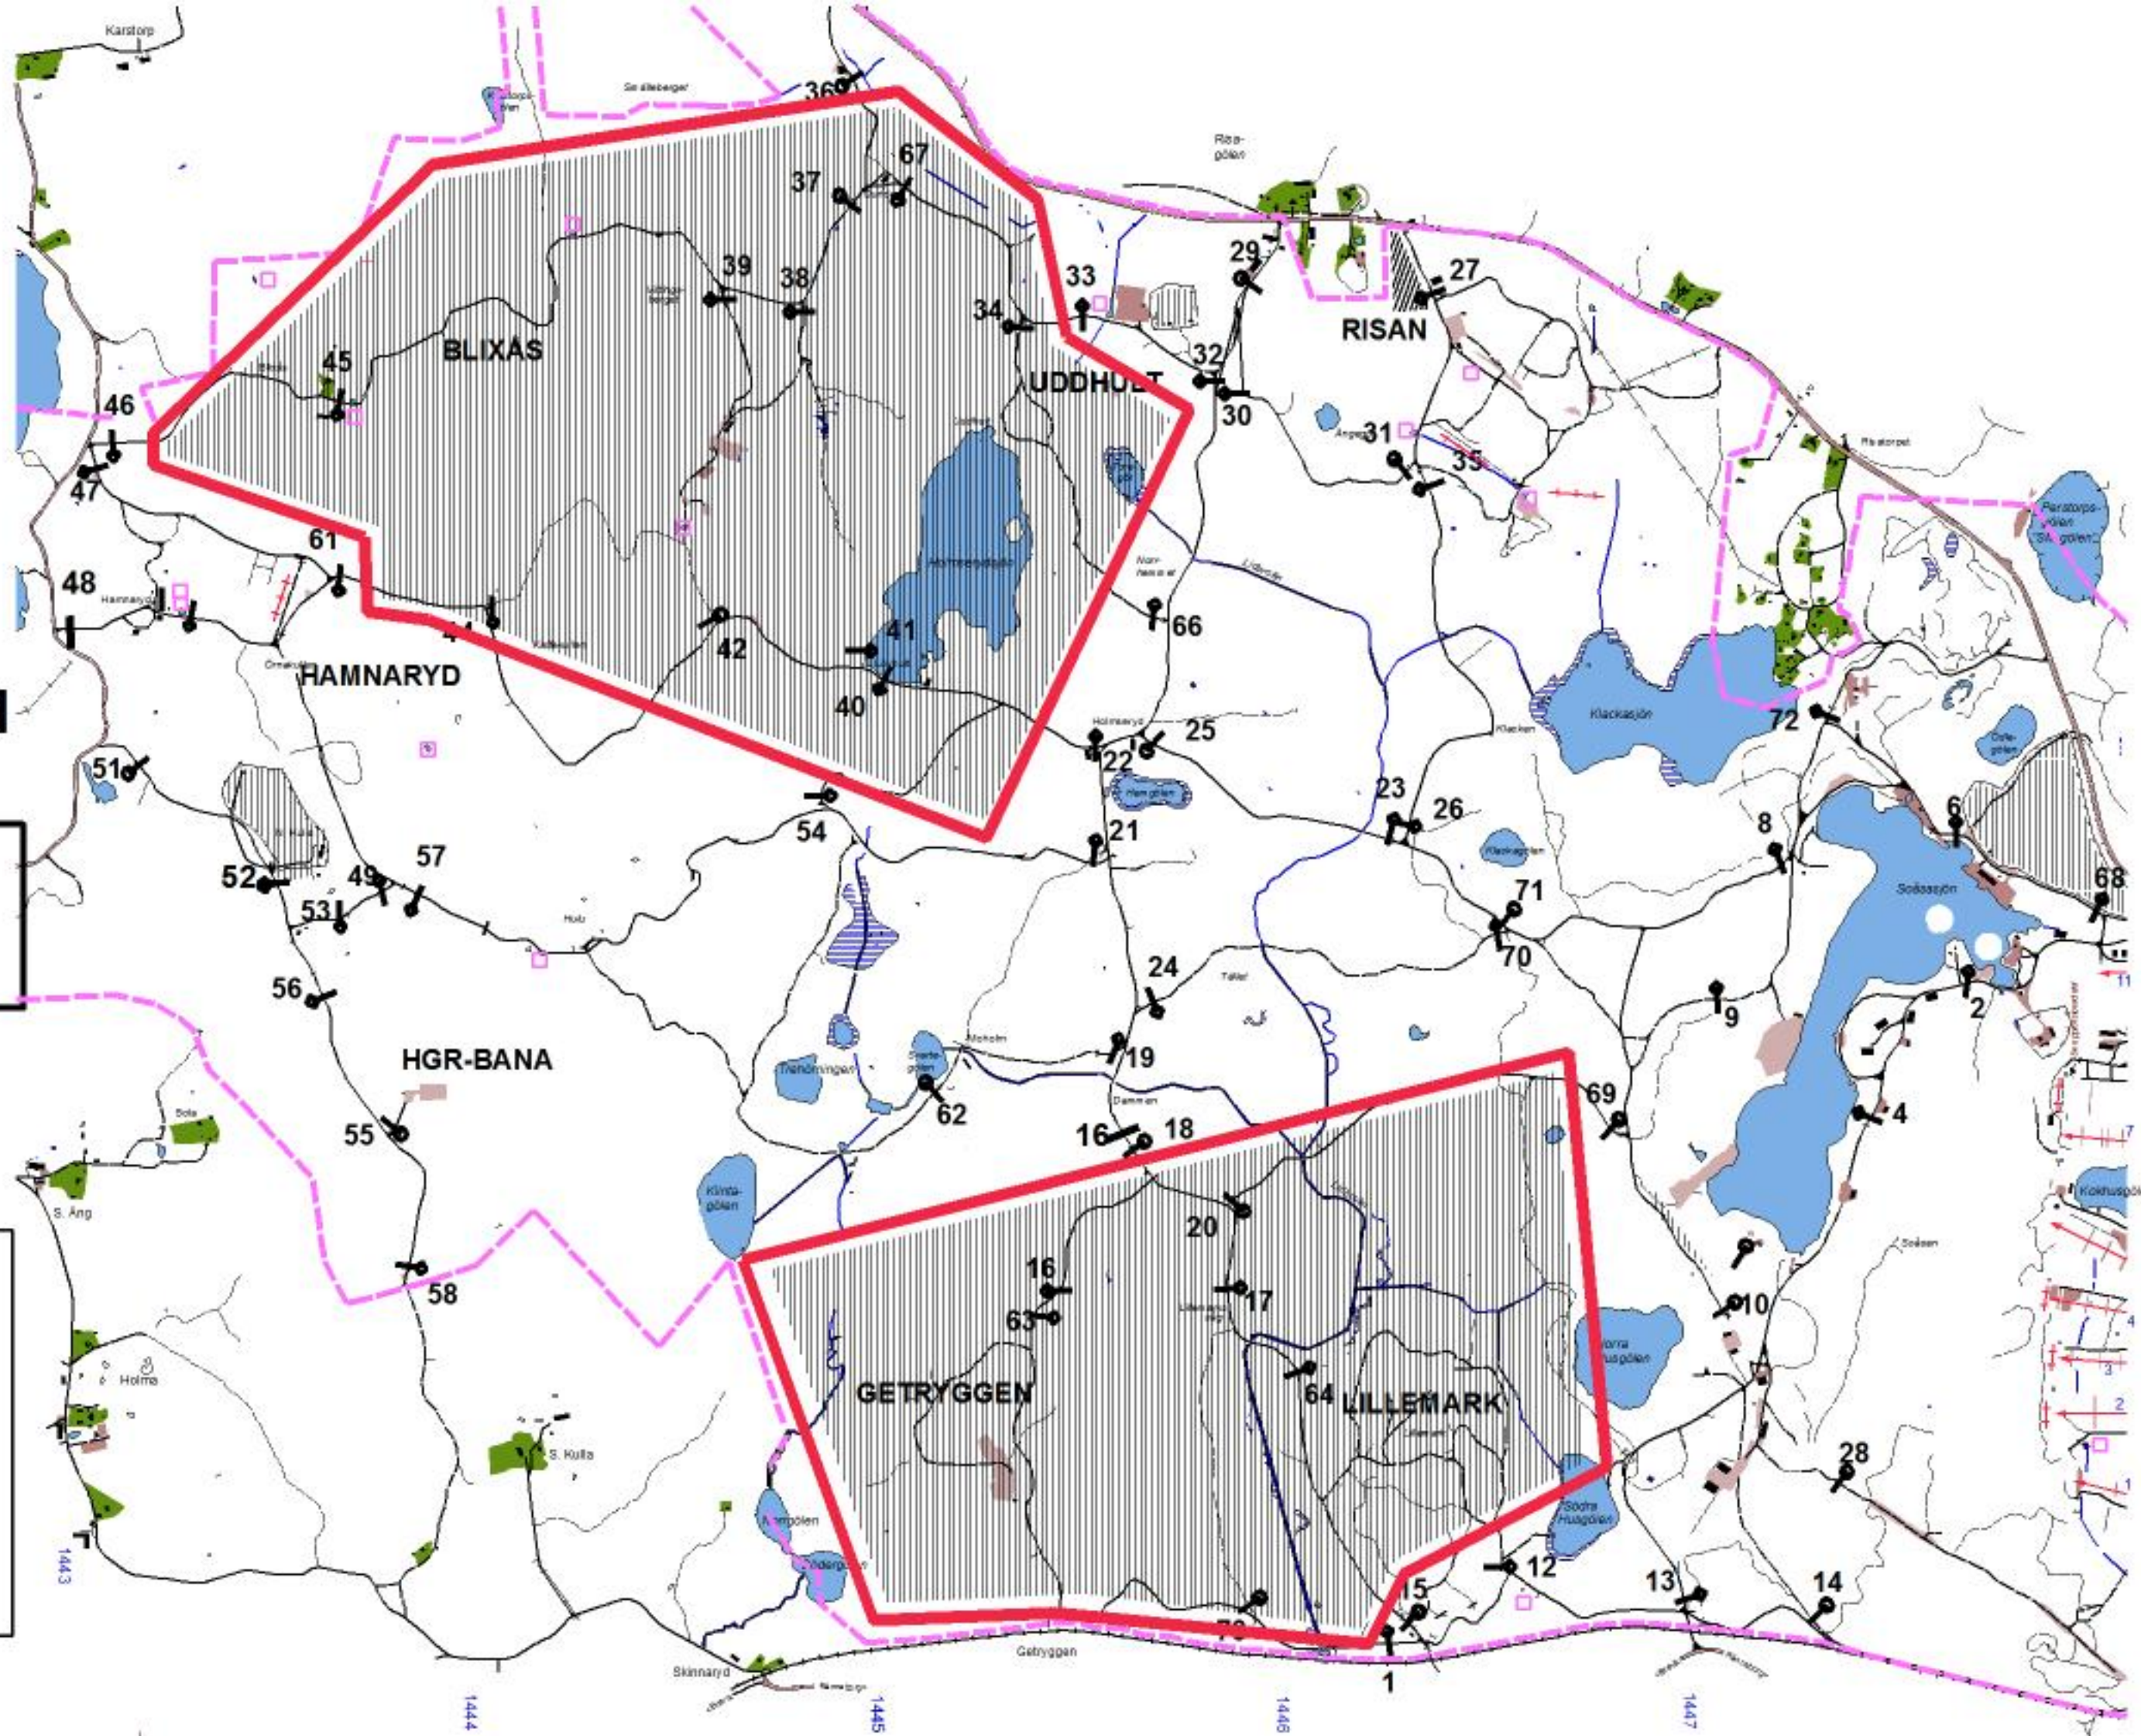

## **VECKA:924**

MÅNDAG:190610

SÖNDAG:190616

Tillträdesförbud råder under nedan angivna tider enl.  
Skyddslagen 2010:305.

Dag	Datum	Tillträdesförbud	Område	Information
Måndag				
Tisdag	06-11	0730-1630	Enl. Karta	
Onsdag	06-12	0730-1630	Enl. Karta	
Torsdag	06-13	0730-1630	Enl. Karta	
Fredag				
Lördag	06-15	Rally från 1700		Följ arr anvisningar
Söndag	06-16	Rally till 2000		Följ arr anvisningar

**Vecka 924**

**Tisdag**

**Datum:**

**190611**

**Tillträdesförbud  
gäller tiden**

**0730-1630**

**Michael Liljemark  
Skjutfältsbefäl**

**Dagens övningsledare**

**J. Svensson**

**Vecka 924**

**Onsdag**

**Datum:**

**190612**

**Tillträdesförbud  
gäller tiden**

**0730-1630**

**Michael Liljemark  
Skjutfältsbefäl**

**Dagens övningsledare**

**J. Svensson**

**Vecka 924**

**Torsdag**

**Datum:**

**190613**

**Tillträdesförbud  
gäller tiden**

**0730-1630**