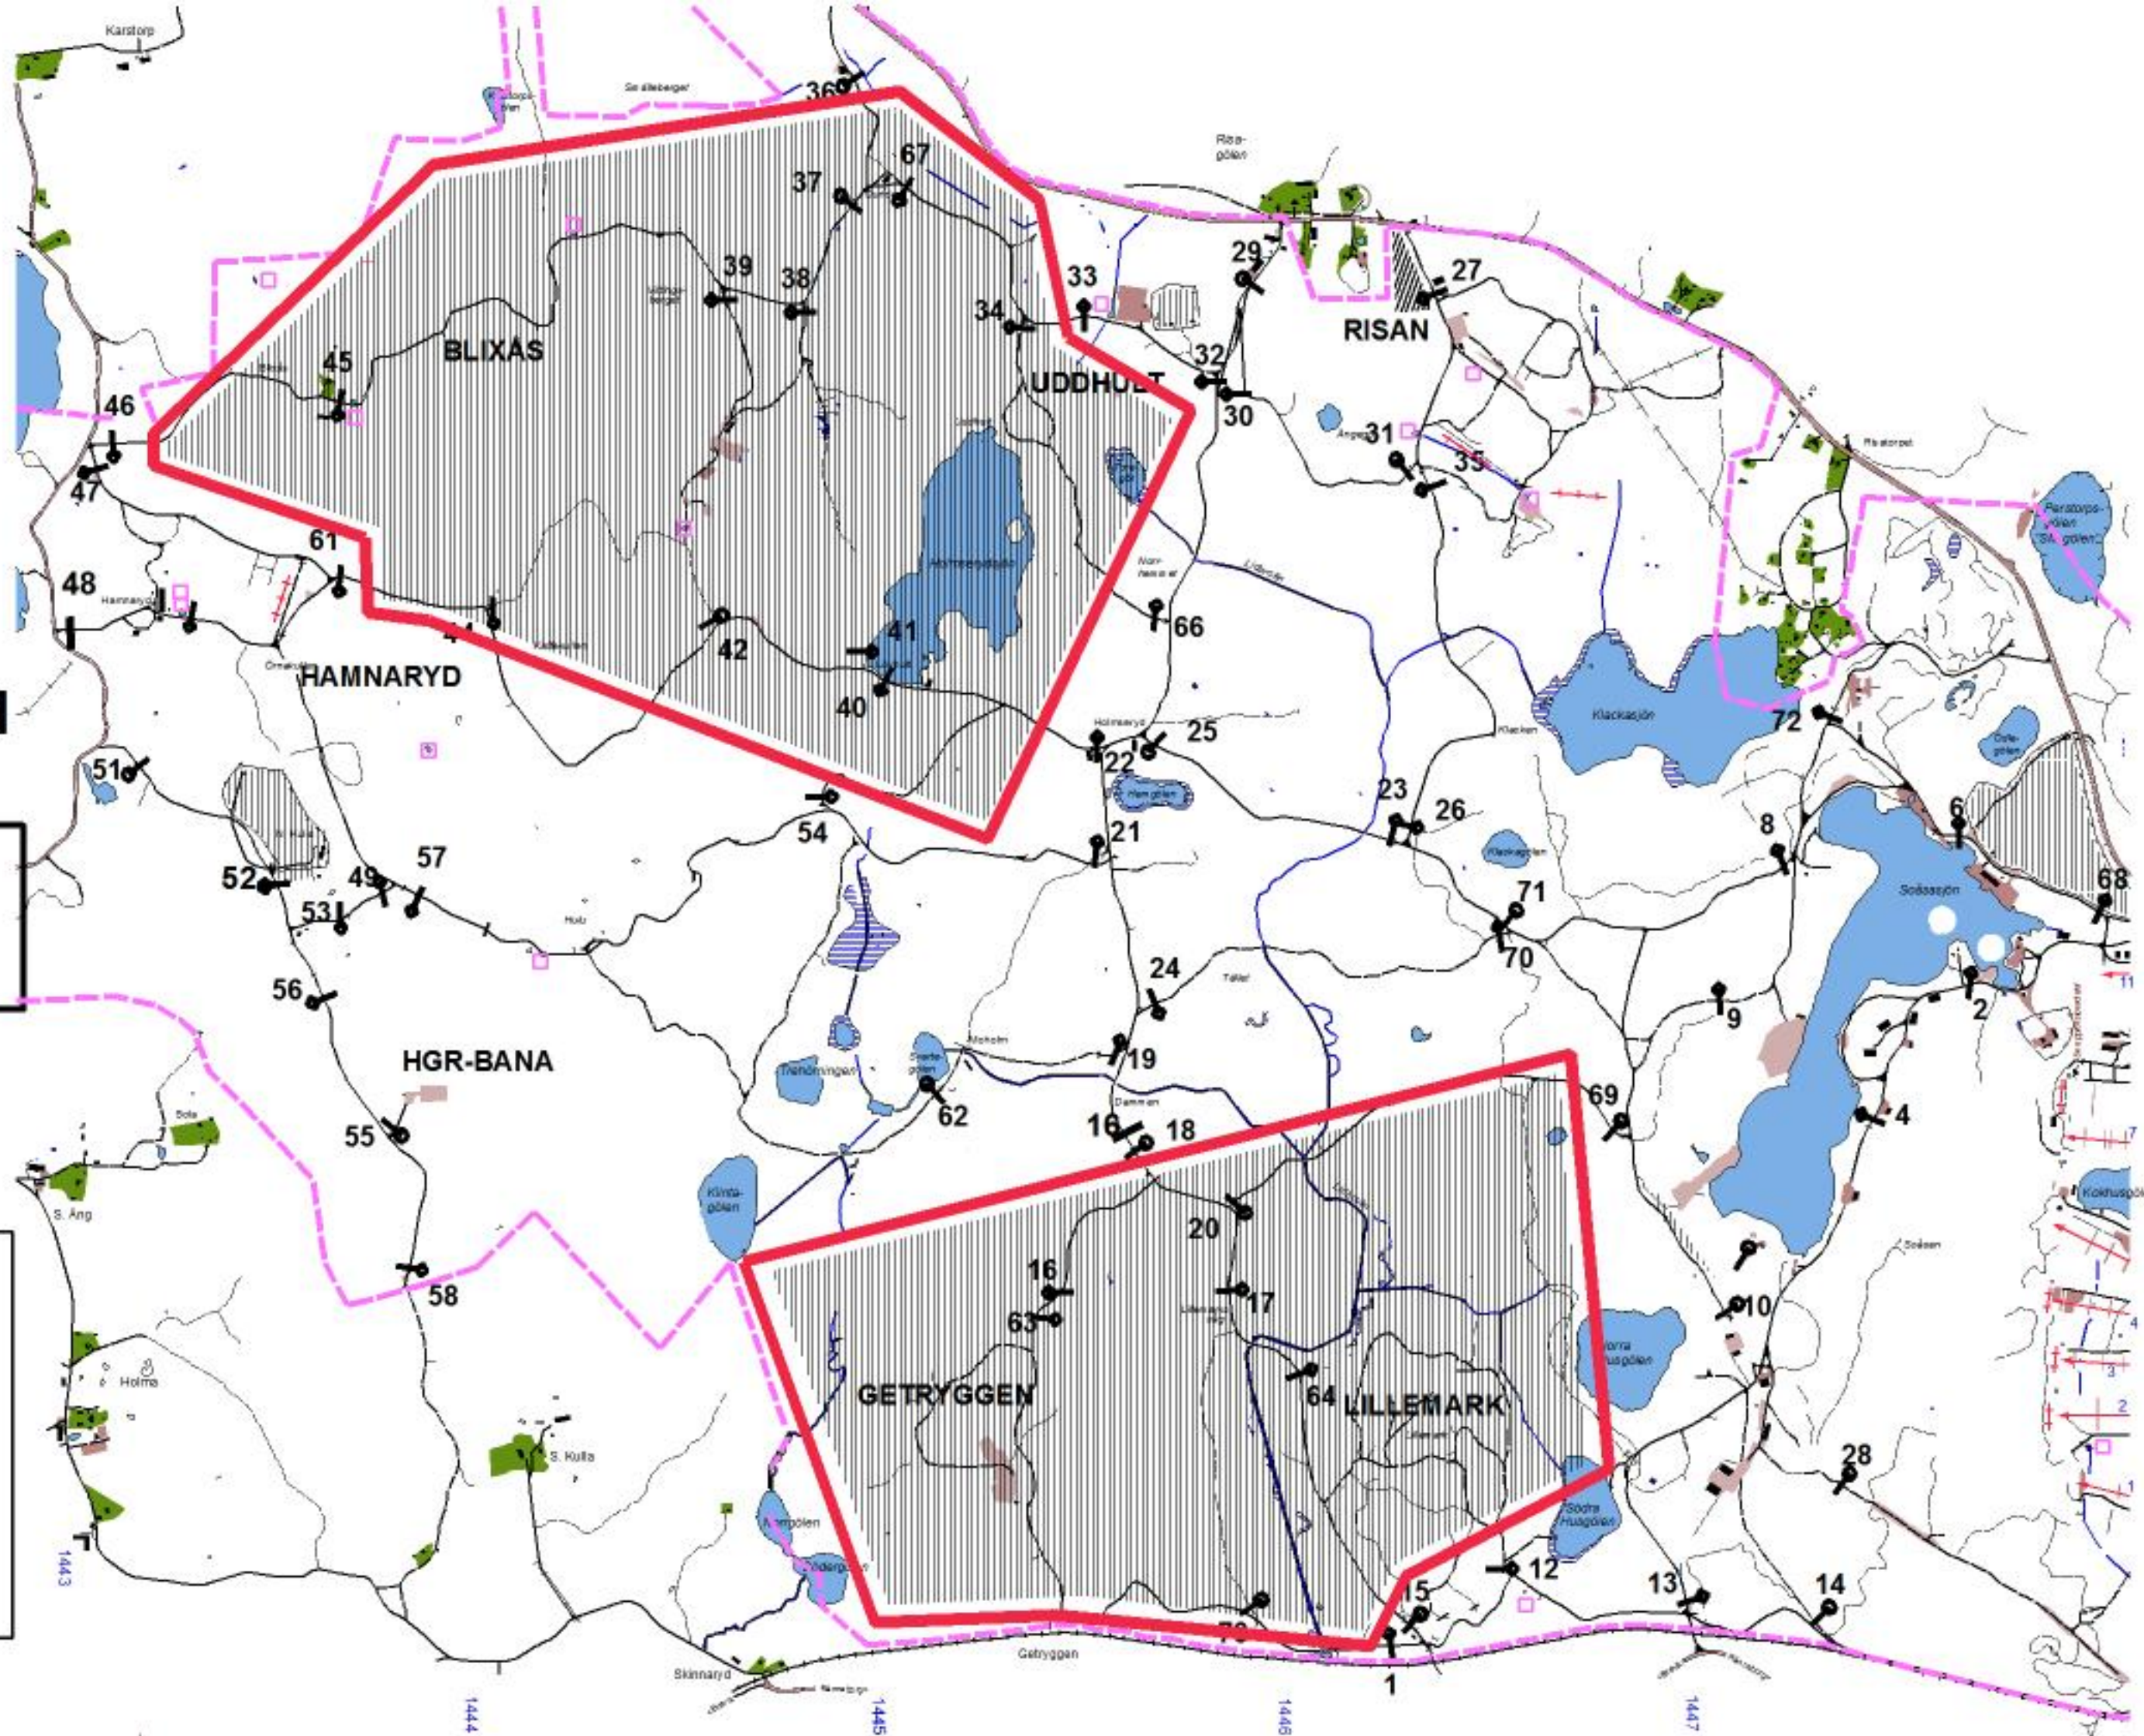

## **VECKA:924**

MÅNDAG:190610

SÖNDAG:190616

Tillträdesförbud råder under nedan angivna tider enl.  
Skyddslagen 2010:305.

Dag	Datum	Tillträdesförbud	Område	Information
Måndag				
Tisdag	06-11	0730-1630	Enl. Karta	
Onsdag	06-12	0730-1630	Enl. Karta	
Torsdag	06-13	0730-1630	Enl. Karta	
Fredag				
Lördag	06-15	Rally från 1700		Följ arr anvisningar
Söndag	06-16	Rally till 2000		Följ arr anvisningar

**Vecka 924**

**Tisdag**

**Datum:**

**190611**

**Tillträdesförbud  
gäller tiden**

**0730-1630**

**Michael Liljemark  
Skjutfältsbefäl**

**Dagens övningsledare**

**J. Svensson**

**Vecka 924**

**Onsdag**

**Datum:**

**190612**

**Tillträdesförbud  
gäller tiden**

**0730-1630**

**Michael Liljemark  
Skjutfältsbefäl**

**Dagens övningsledare**

**J. Svensson**

**Vecka 924**

**Torsdag**

**Datum:**

**190613**

**Tillträdesförbud  
gäller tiden**

**0730-1630**