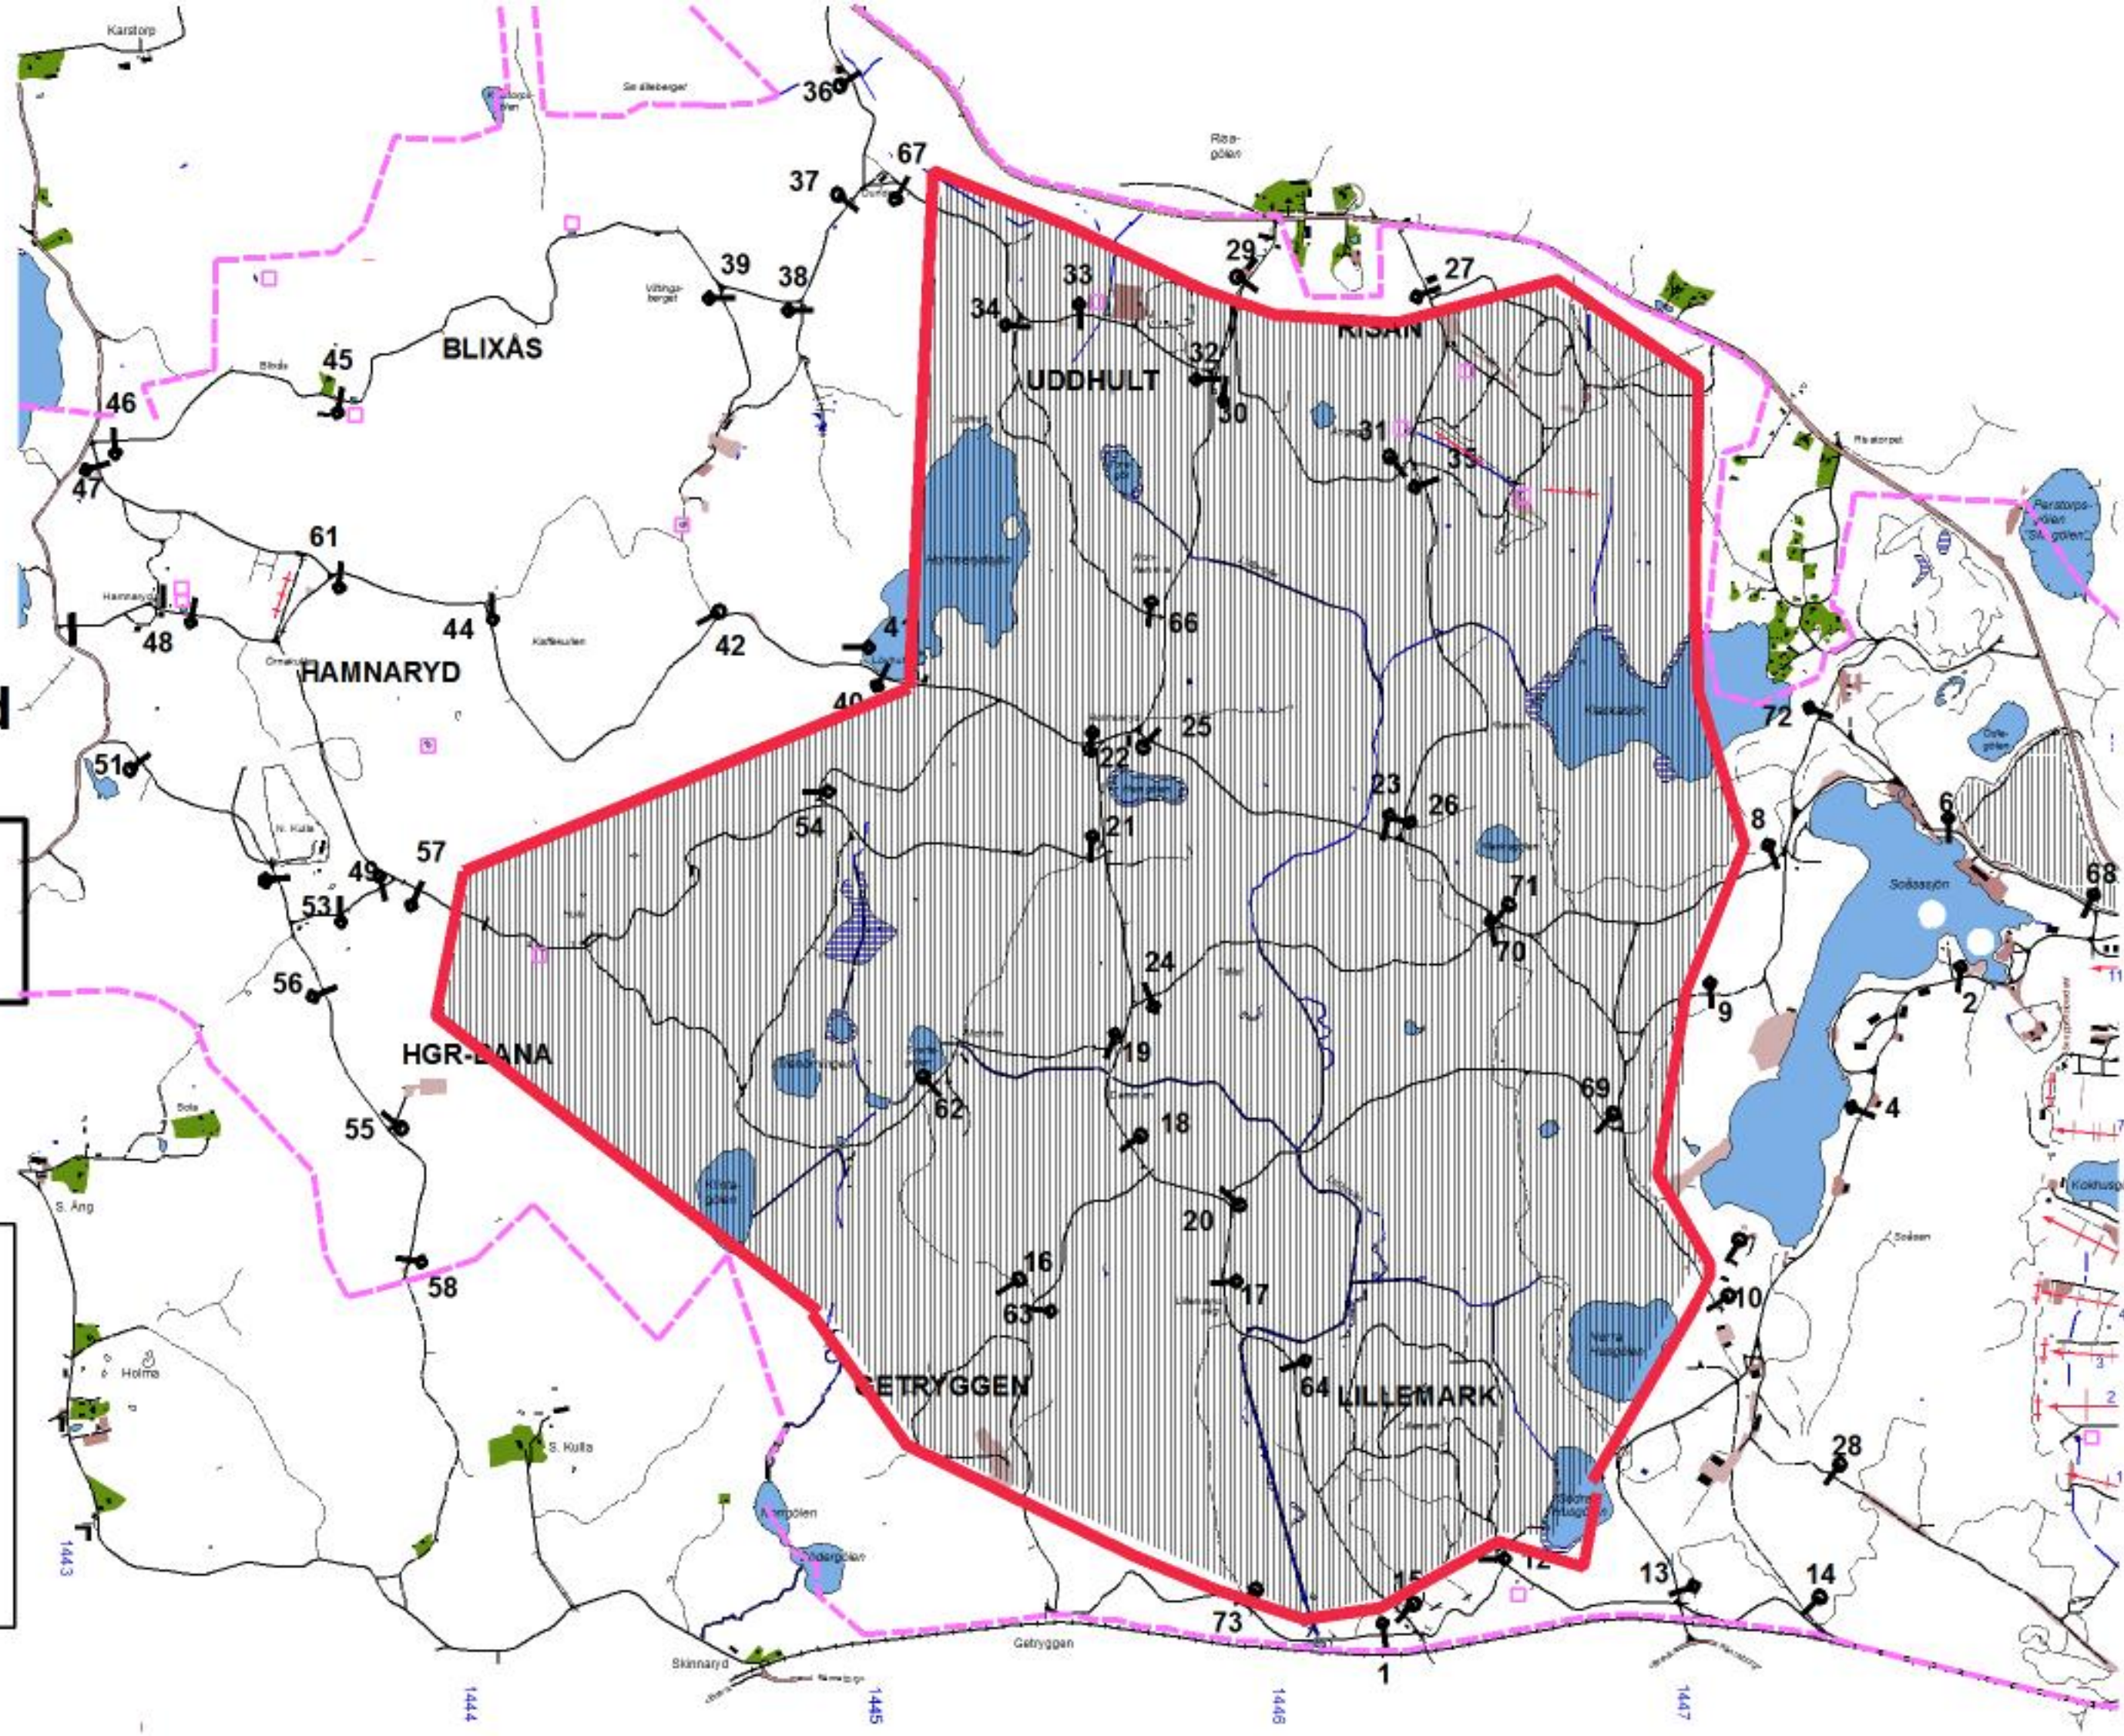

SKJUTVARNING FÖR EKSJÖ SKJUTFÄLT

VECKA:824

MÅNDAG:180611 SÖNDAG:180617

Tillträdesförbud råder under nedan angivna tider enl
Skyddslagen 2010:305.

Dag	Datum	Tillträdesförbud	Område	Information
Måndag	11			
Tisdag	12			
Onsdag	13			
Torsdag	14	0730-1630	Enl karta	
Fredag	15			
Lördag	16	0900-2400	Enl karta	
Söndag	17	0000-1800	Enl karta	

Torsdag

Datum:

180614

**Tillträdesförbud
gäller tiden**

0730-1630

**Lennart Axelsson
Skjutfältschef**

Dagens övningsledare

**Lindblad
Svensson**

Vecka 824

Lördag-söndag

Datum:
180616-180617

Tillträdesförbud
gäller tiden

160900-171800

Lennart Axelsson
Skjutfältschef

Dagens övningsledare

EDS
Christian Axelsson
0703-650052