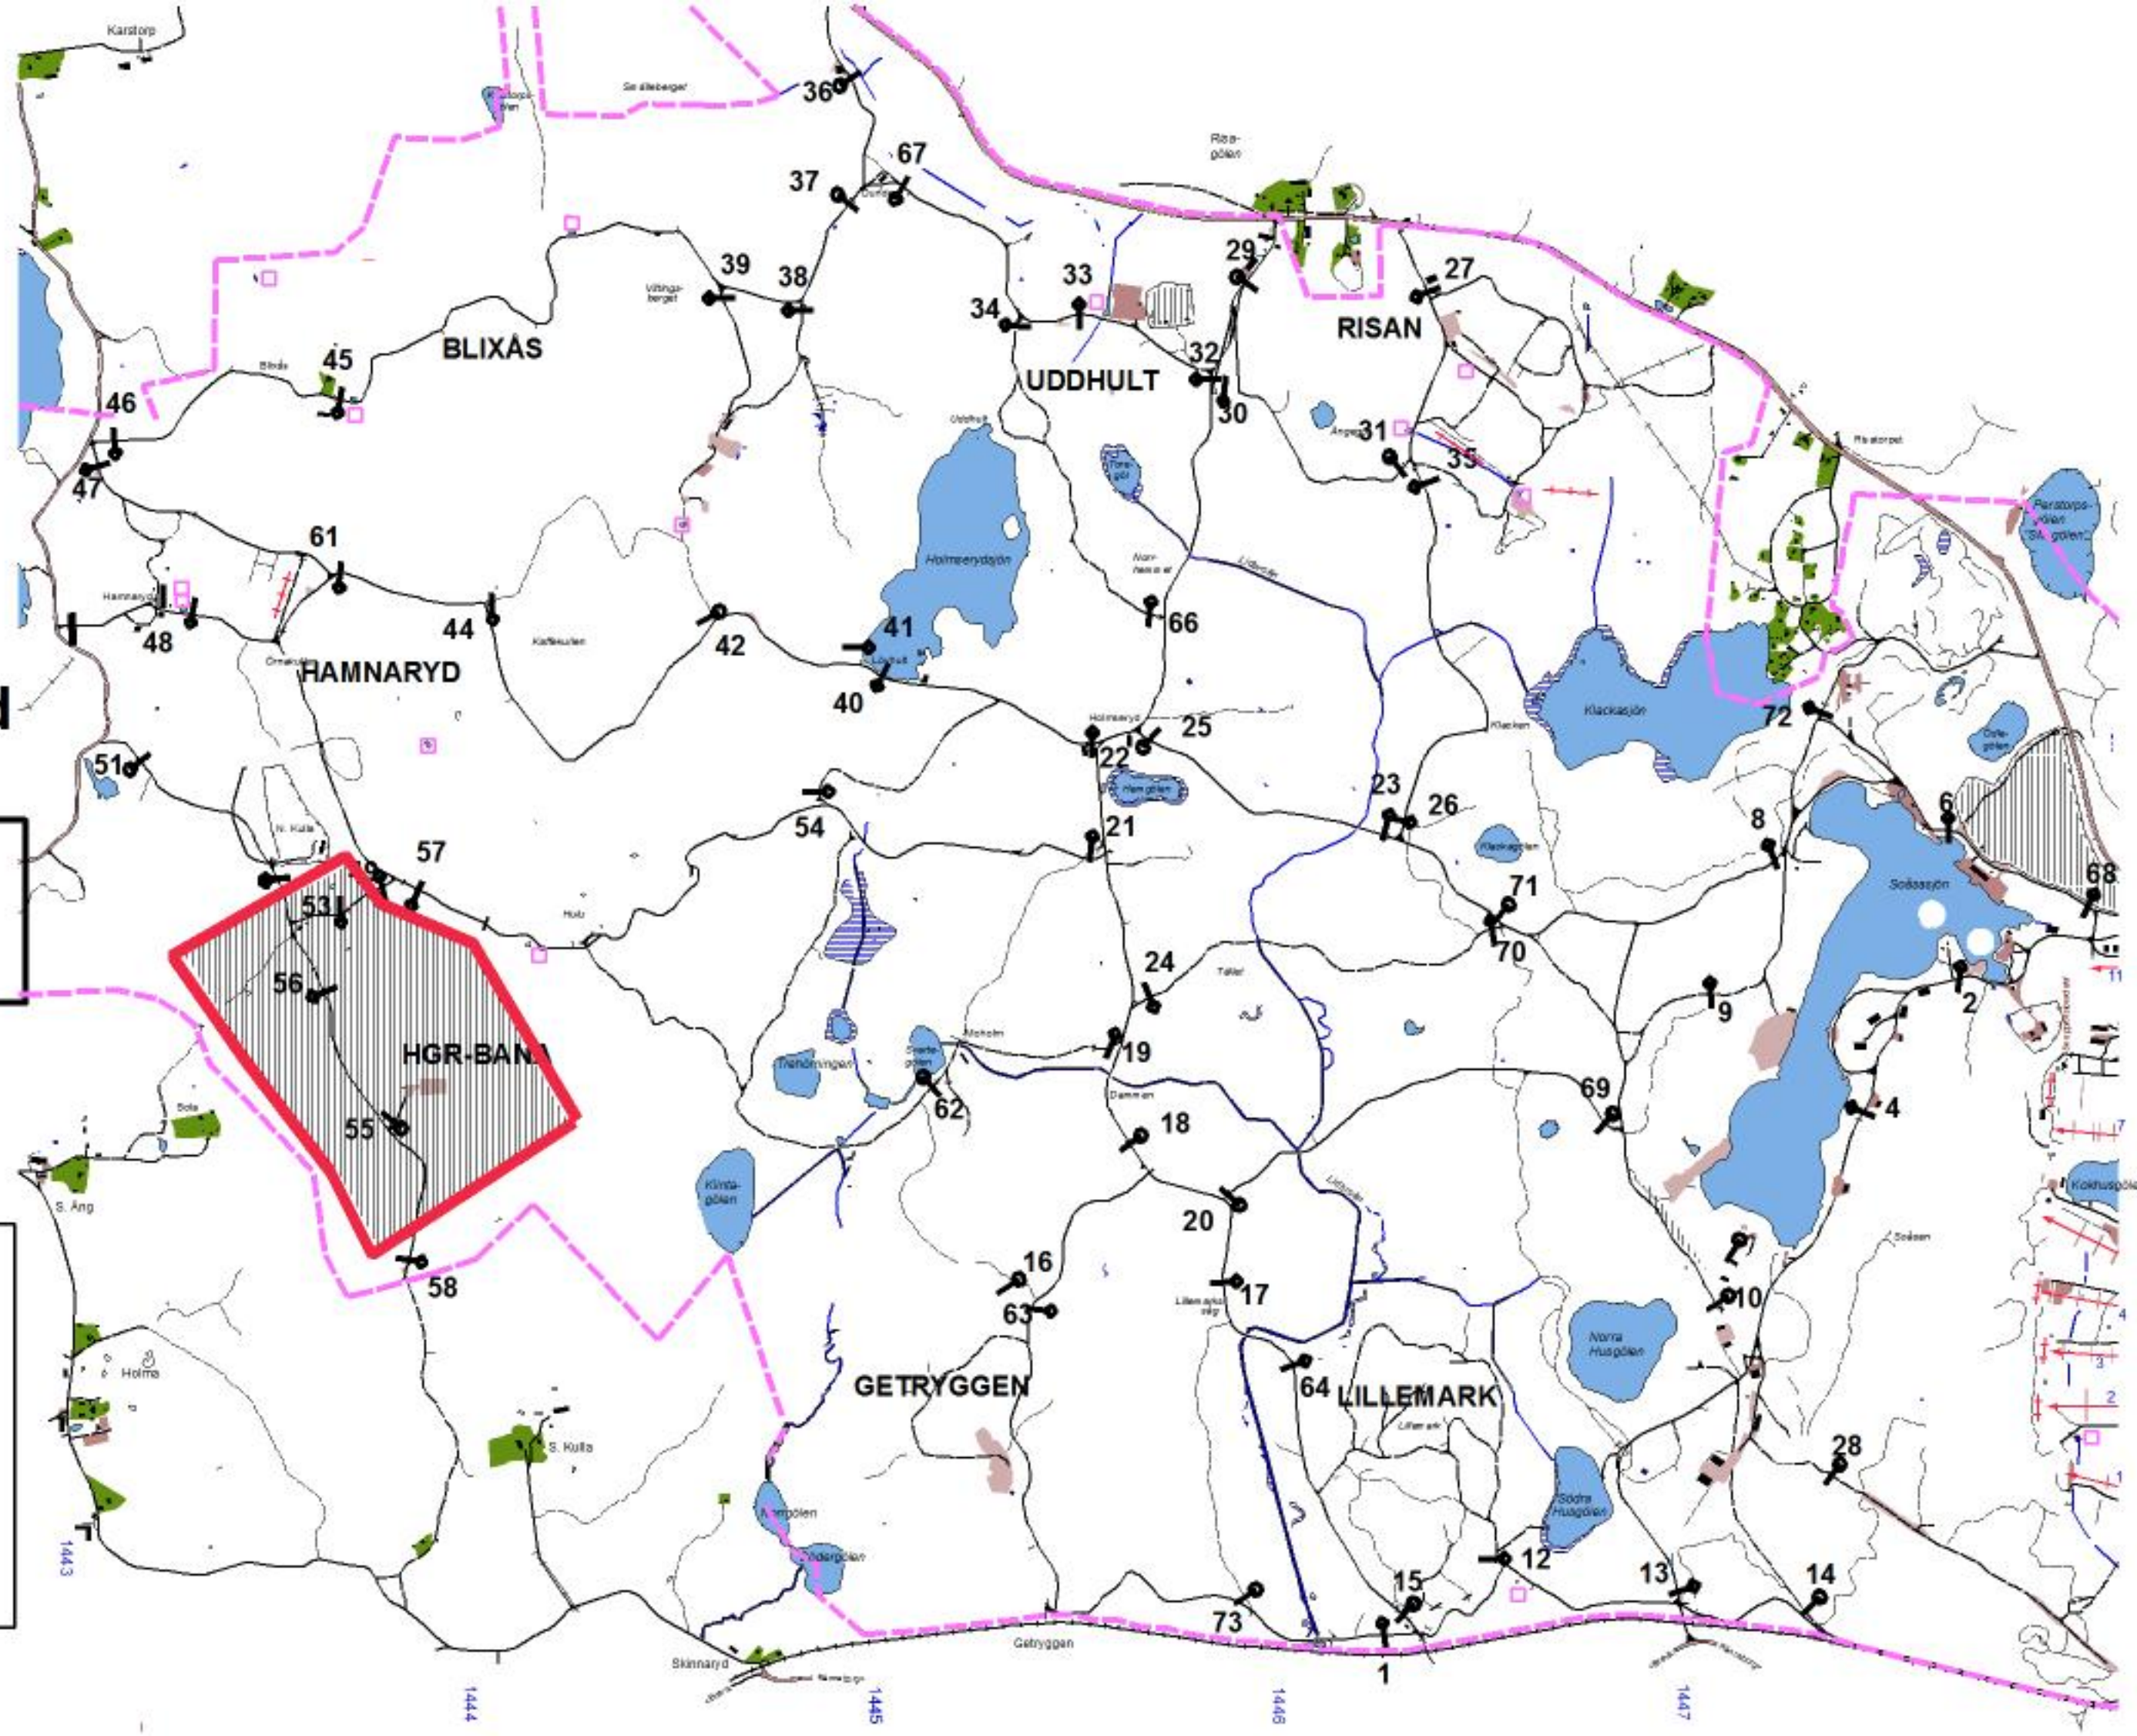

Tisdag

Datum:

180522

**Tillträdesförbud
gäller tiden**

0730-1630

**Lennart Axelsson
Skjutfältschef**

Dagens övningsledare

Kn Lindblad

Vecka 821

Onsdag

Datum:

180523

**Tillträdesförbud
gäller tiden**

0730-1630

**Lennart Axelsson
Skjutfältschef**

Dagens övningsledare

Kn Lindblad

Vecka 821

Onsdag-torsdag

Datum:

180523-0524

**Tillträdesförbud
gäller tiden**

231900-241630

**Lennart Axelsson
Skjutfältschef**