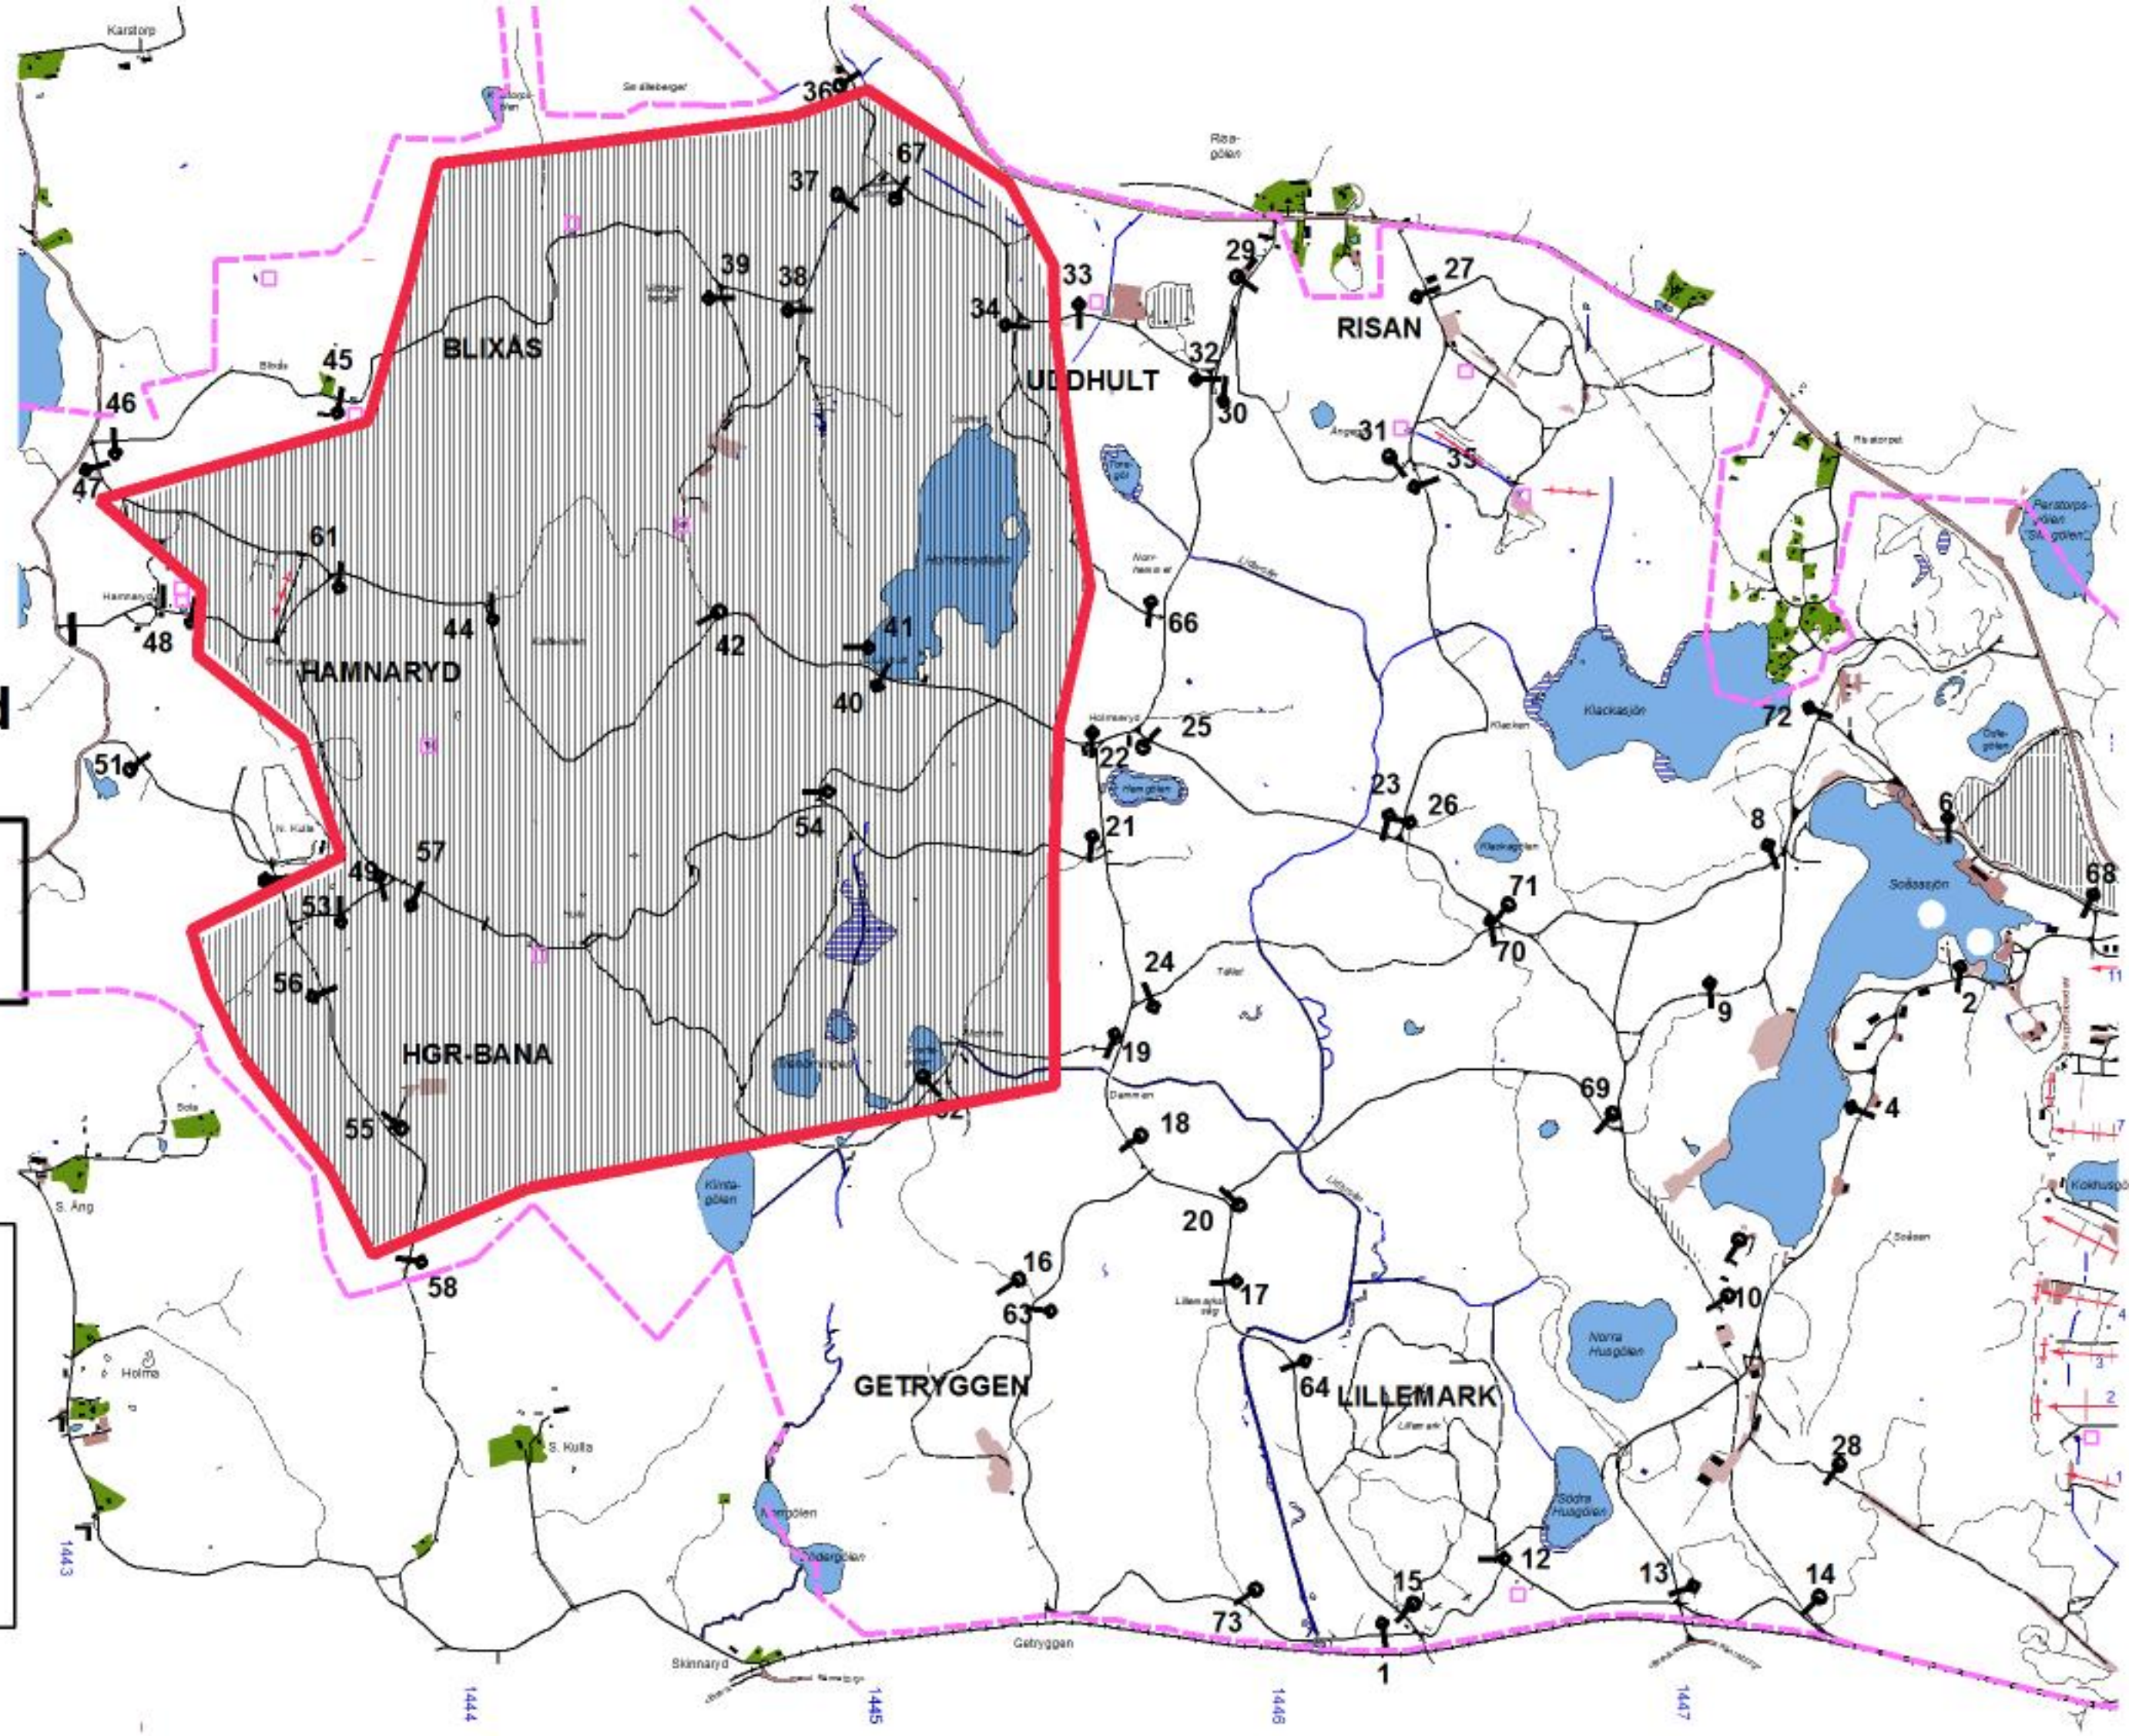

SKJUTVARNING FÖR EKSJÖ SKJUTFÄLT

VECKA:821

MÅNDAG:180521

SÖNDAG:180527

Tillträdesförbud råder under nedan angivna tider enl
Skyddslagen 2010:305.

Dag	Datum	Tillträdesförbud	Område	Information
Måndag	21			
Tisdag	22	0730-1630	Enl karta	
Onsdag	23	0730-1630 1900-2400	Enl karta	Lösövn fördröjande fältarbeten sker på fältet.
Torsdag	24	0000-1630	Enl karta	
Fredag	25			
Lördag	26			
Söndag	27			

Tisdag

Datum:

180522

**Tillträdesförbud
gäller tiden**

0730-1630

**Lennart Axelsson
Skjutfältschef**

Dagens övningsledare

Kn Lindblad

Vecka 821

Onsdag

Datum:

180523

**Tillträdesförbud
gäller tiden**

0730-1630

**Lennart Axelsson
Skjutfältschef**

Dagens övningsledare

Kn Lindblad

Vecka 821

Onsdag-torsdag

Datum:

180523-0524

**Tillträdesförbud
gäller tiden**

231900-241630

**Lennart Axelsson
Skjutfältschef**