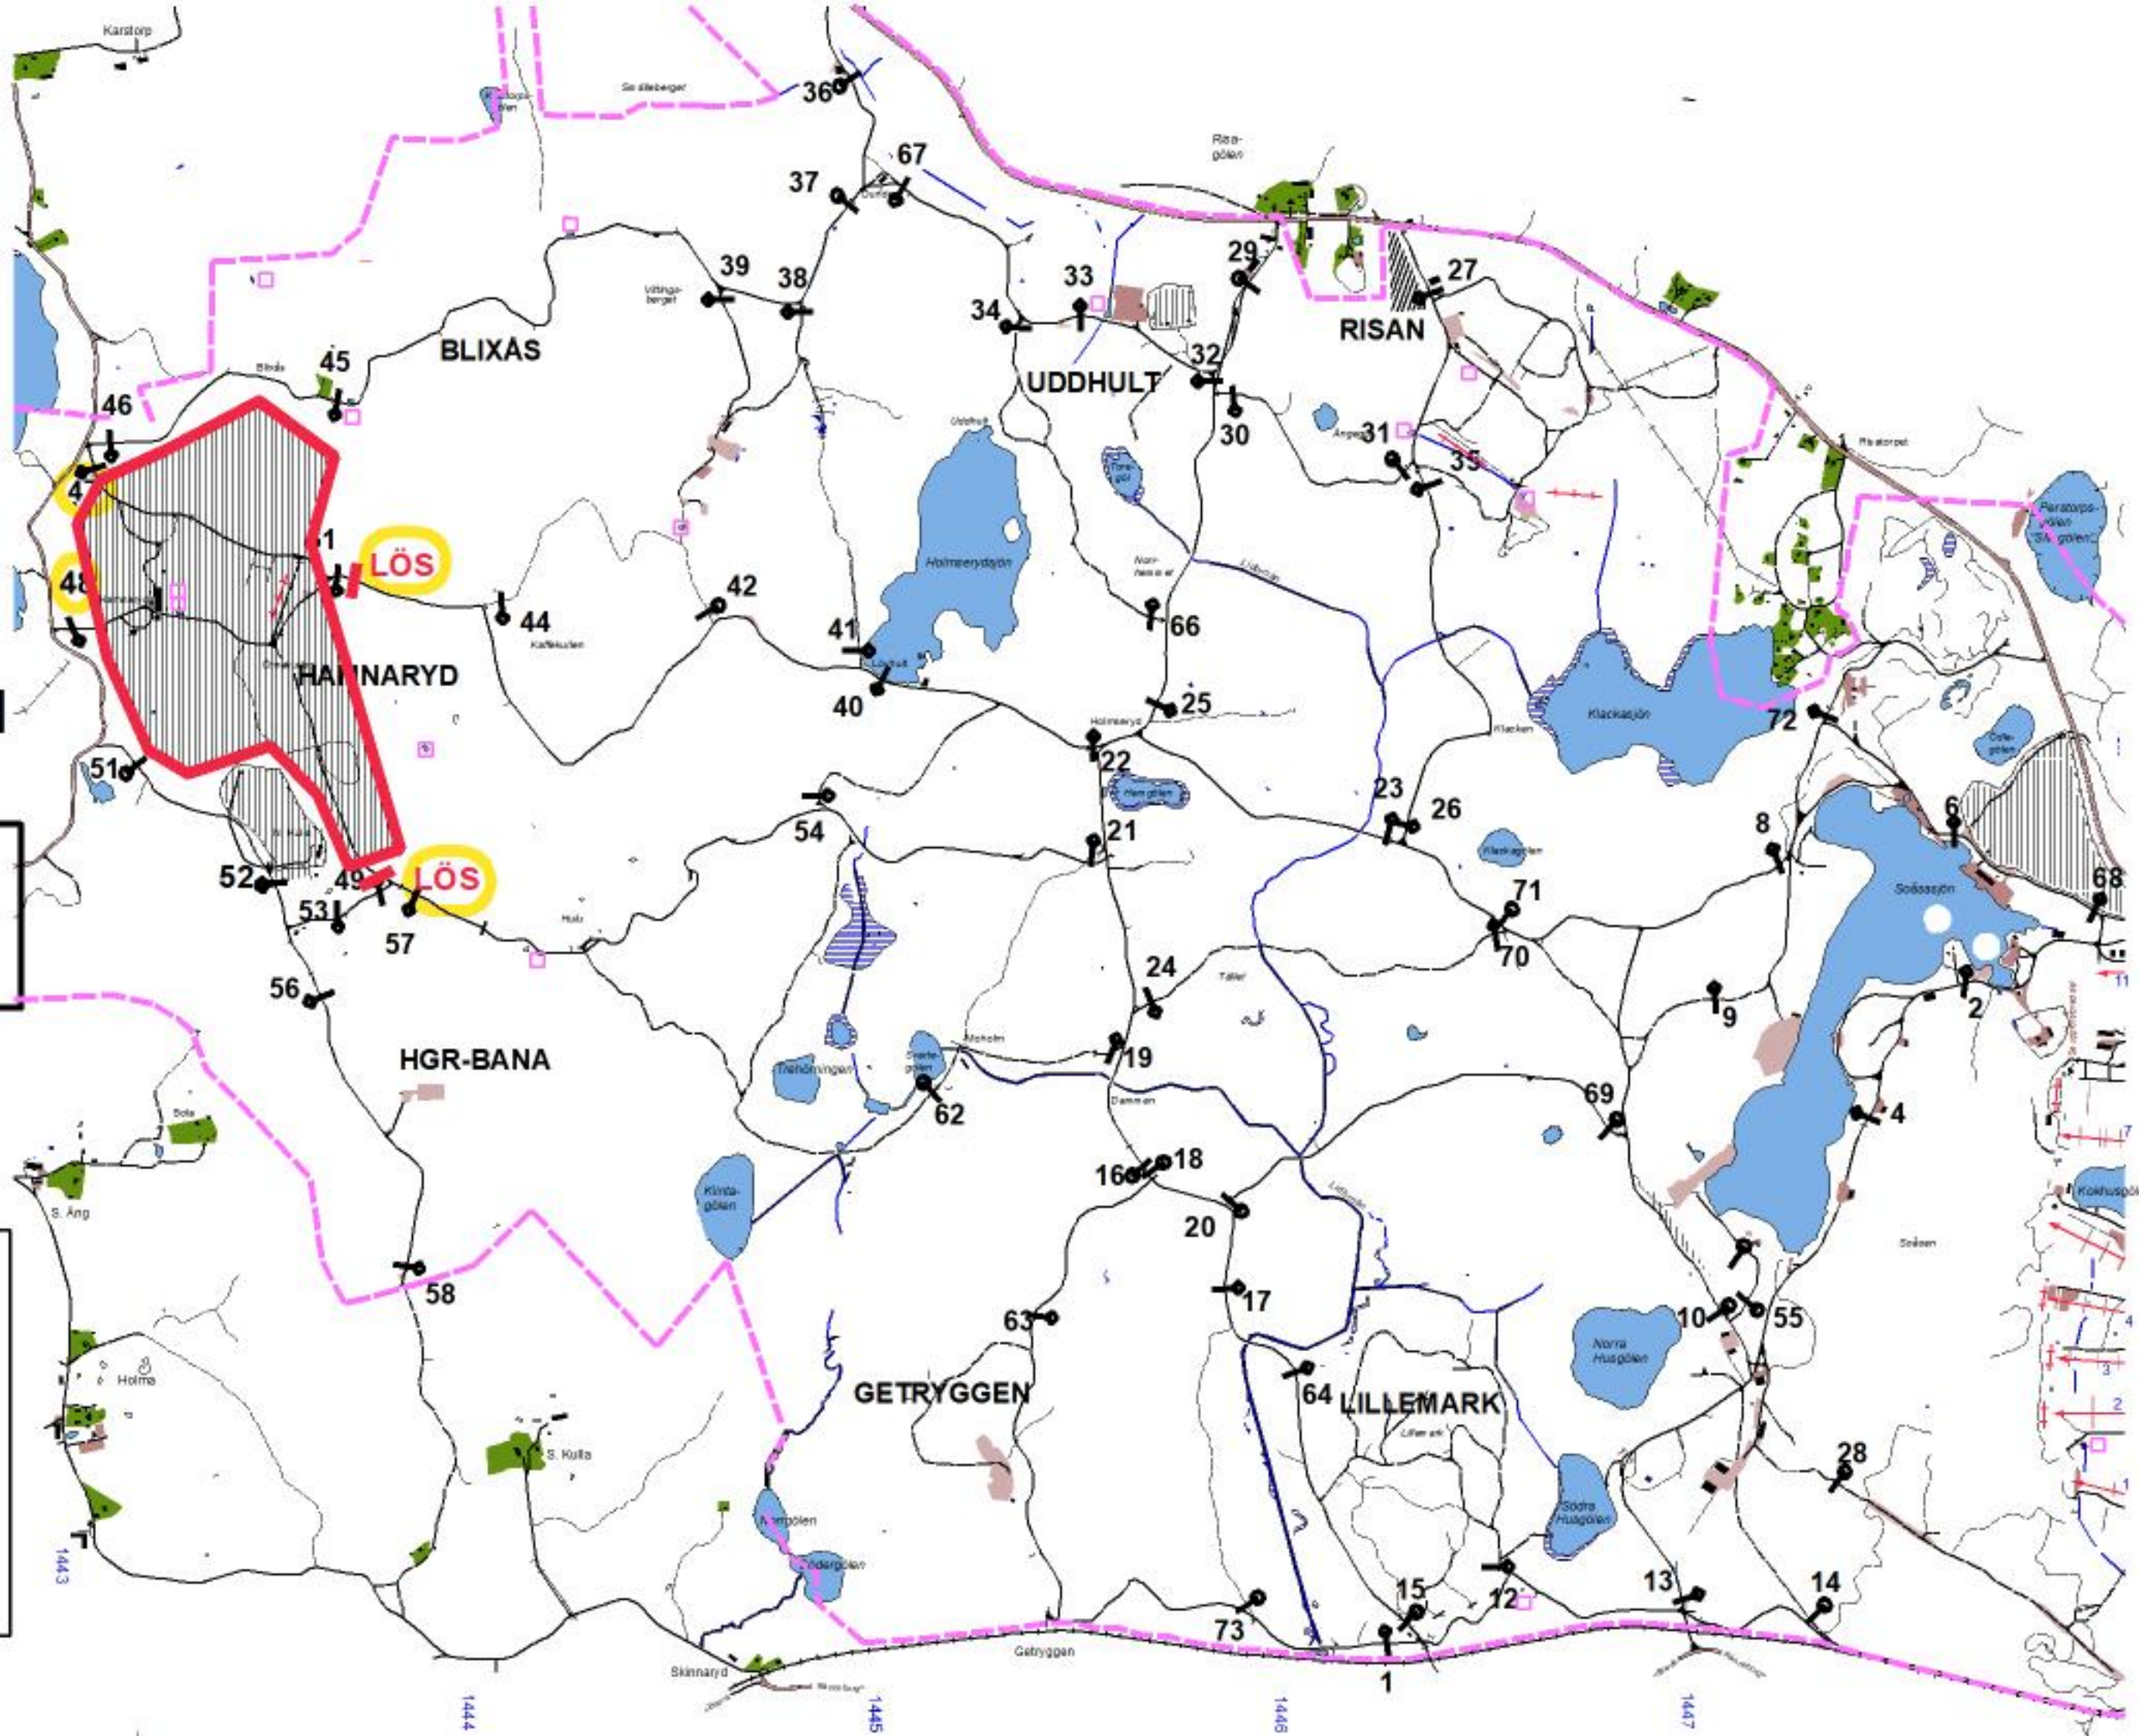

## TILLTRÄDESFÖRBUD FÖR EKSJÖ SKJUTFÄLT

**VECKA:204**

MÅNDAG:220124

SÖNDAG:220130

Tillträdesförbud råder under nedan angivna tider enl.

Skyddslagen 2010:305.

Dag	Datum	Tillträdesförbud	Område	Information
Måndag	24-01			
Tisdag	25-01	0730-1630	Enligt karta	
Onsdag	26-01	0730-1630	Enligt karta	
Torsdag	27-01	0730-1630	Enligt karta	
Fredag	28-01			
Lördag	29-01			
Söndag	30-01			

**Vecka 204**

**Onsdag**

**Datum:**

**22-01-26**

**Tillträdesförbud  
gäller tiden**

**0730-1630**

**Olivia Frisk  
Skjutfältschef**

**Dagens övningsledare**

**Vecka 204**

**Torsdag**

**Datum:**

**22-01-27**

**Tillträdesförbud  
gäller tiden**

**0730-1630**

**Olivia Frisk  
Skjutfältschef**

**Dagens övningsledare**