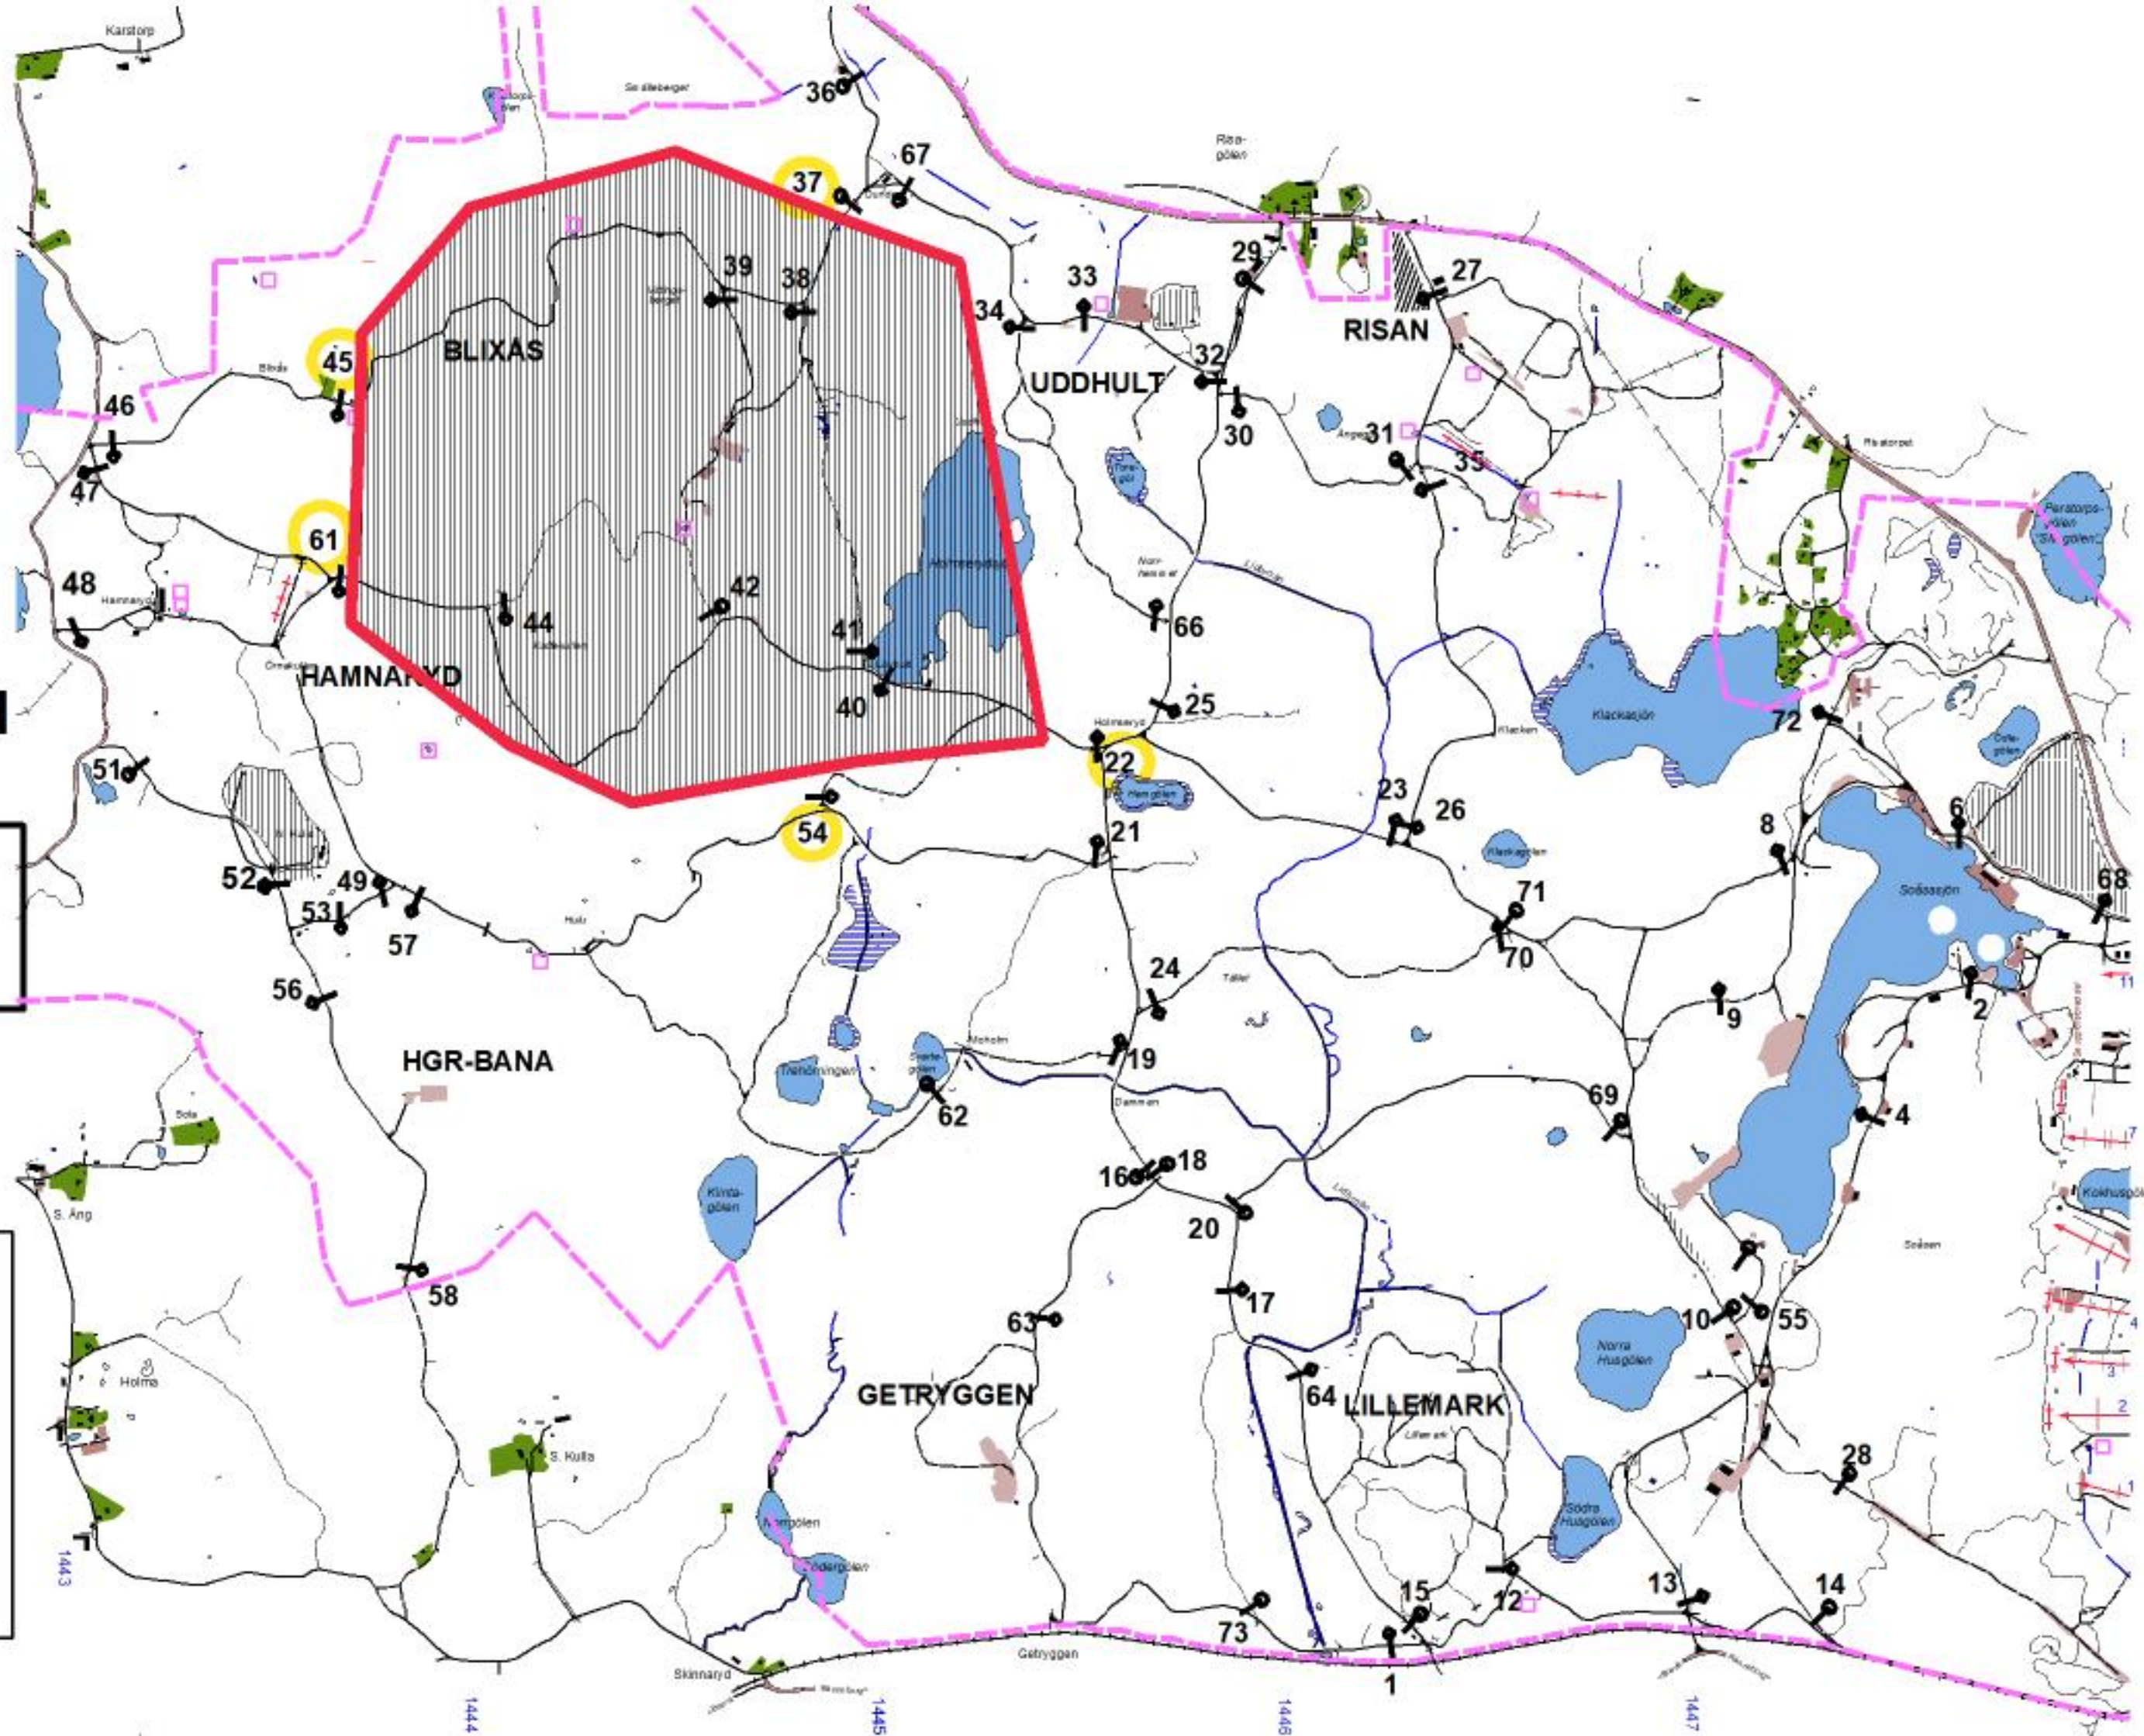

## TILLTRÄDESFÖRBUD FÖR EKSJÖ SKJUTFÄLT

**VECKA:204**

MÅNDAG:220124

SÖNDAG:220130

Tillträdesförbud råder under nedan angivna tider enl.

Skyddslagen 2010:305.

Dag	Datum	Tillträdesförbud	Område	Information
Måndag	24-01			
Tisdag	25-01	0730-1630	Enligt karta	
Onsdag	26-01	0730-1630	Enligt karta	
Torsdag	27-01	0730-1630	Enligt karta	
Fredag	28-01			
Lördag	29-01			
Söndag	30-01			

**Tisdag**

**Datum:**

**22-01-25**

**Tillträdesförbud  
gäller tiden**

**0730-1630**

**Olivia Frisk  
Skjutfältschef**

**Dagens övningsledare**

**Svensson**

**Vecka 204**

**Onsdag**

**Datum:**

**22-01-26**

**Tillträdesförbud  
gäller tiden**

**0730-1630**

**Olivia Frisk  
Skjutfältschef**

**Dagens övningsledare**

**Vecka 204**

**Torsdag**

**Datum:**

**22-01-27**

**Tillträdesförbud  
gäller tiden**

**0730-1630**

**Olivia Frisk  
Skjutfältschef**

**Dagens övningsledare**