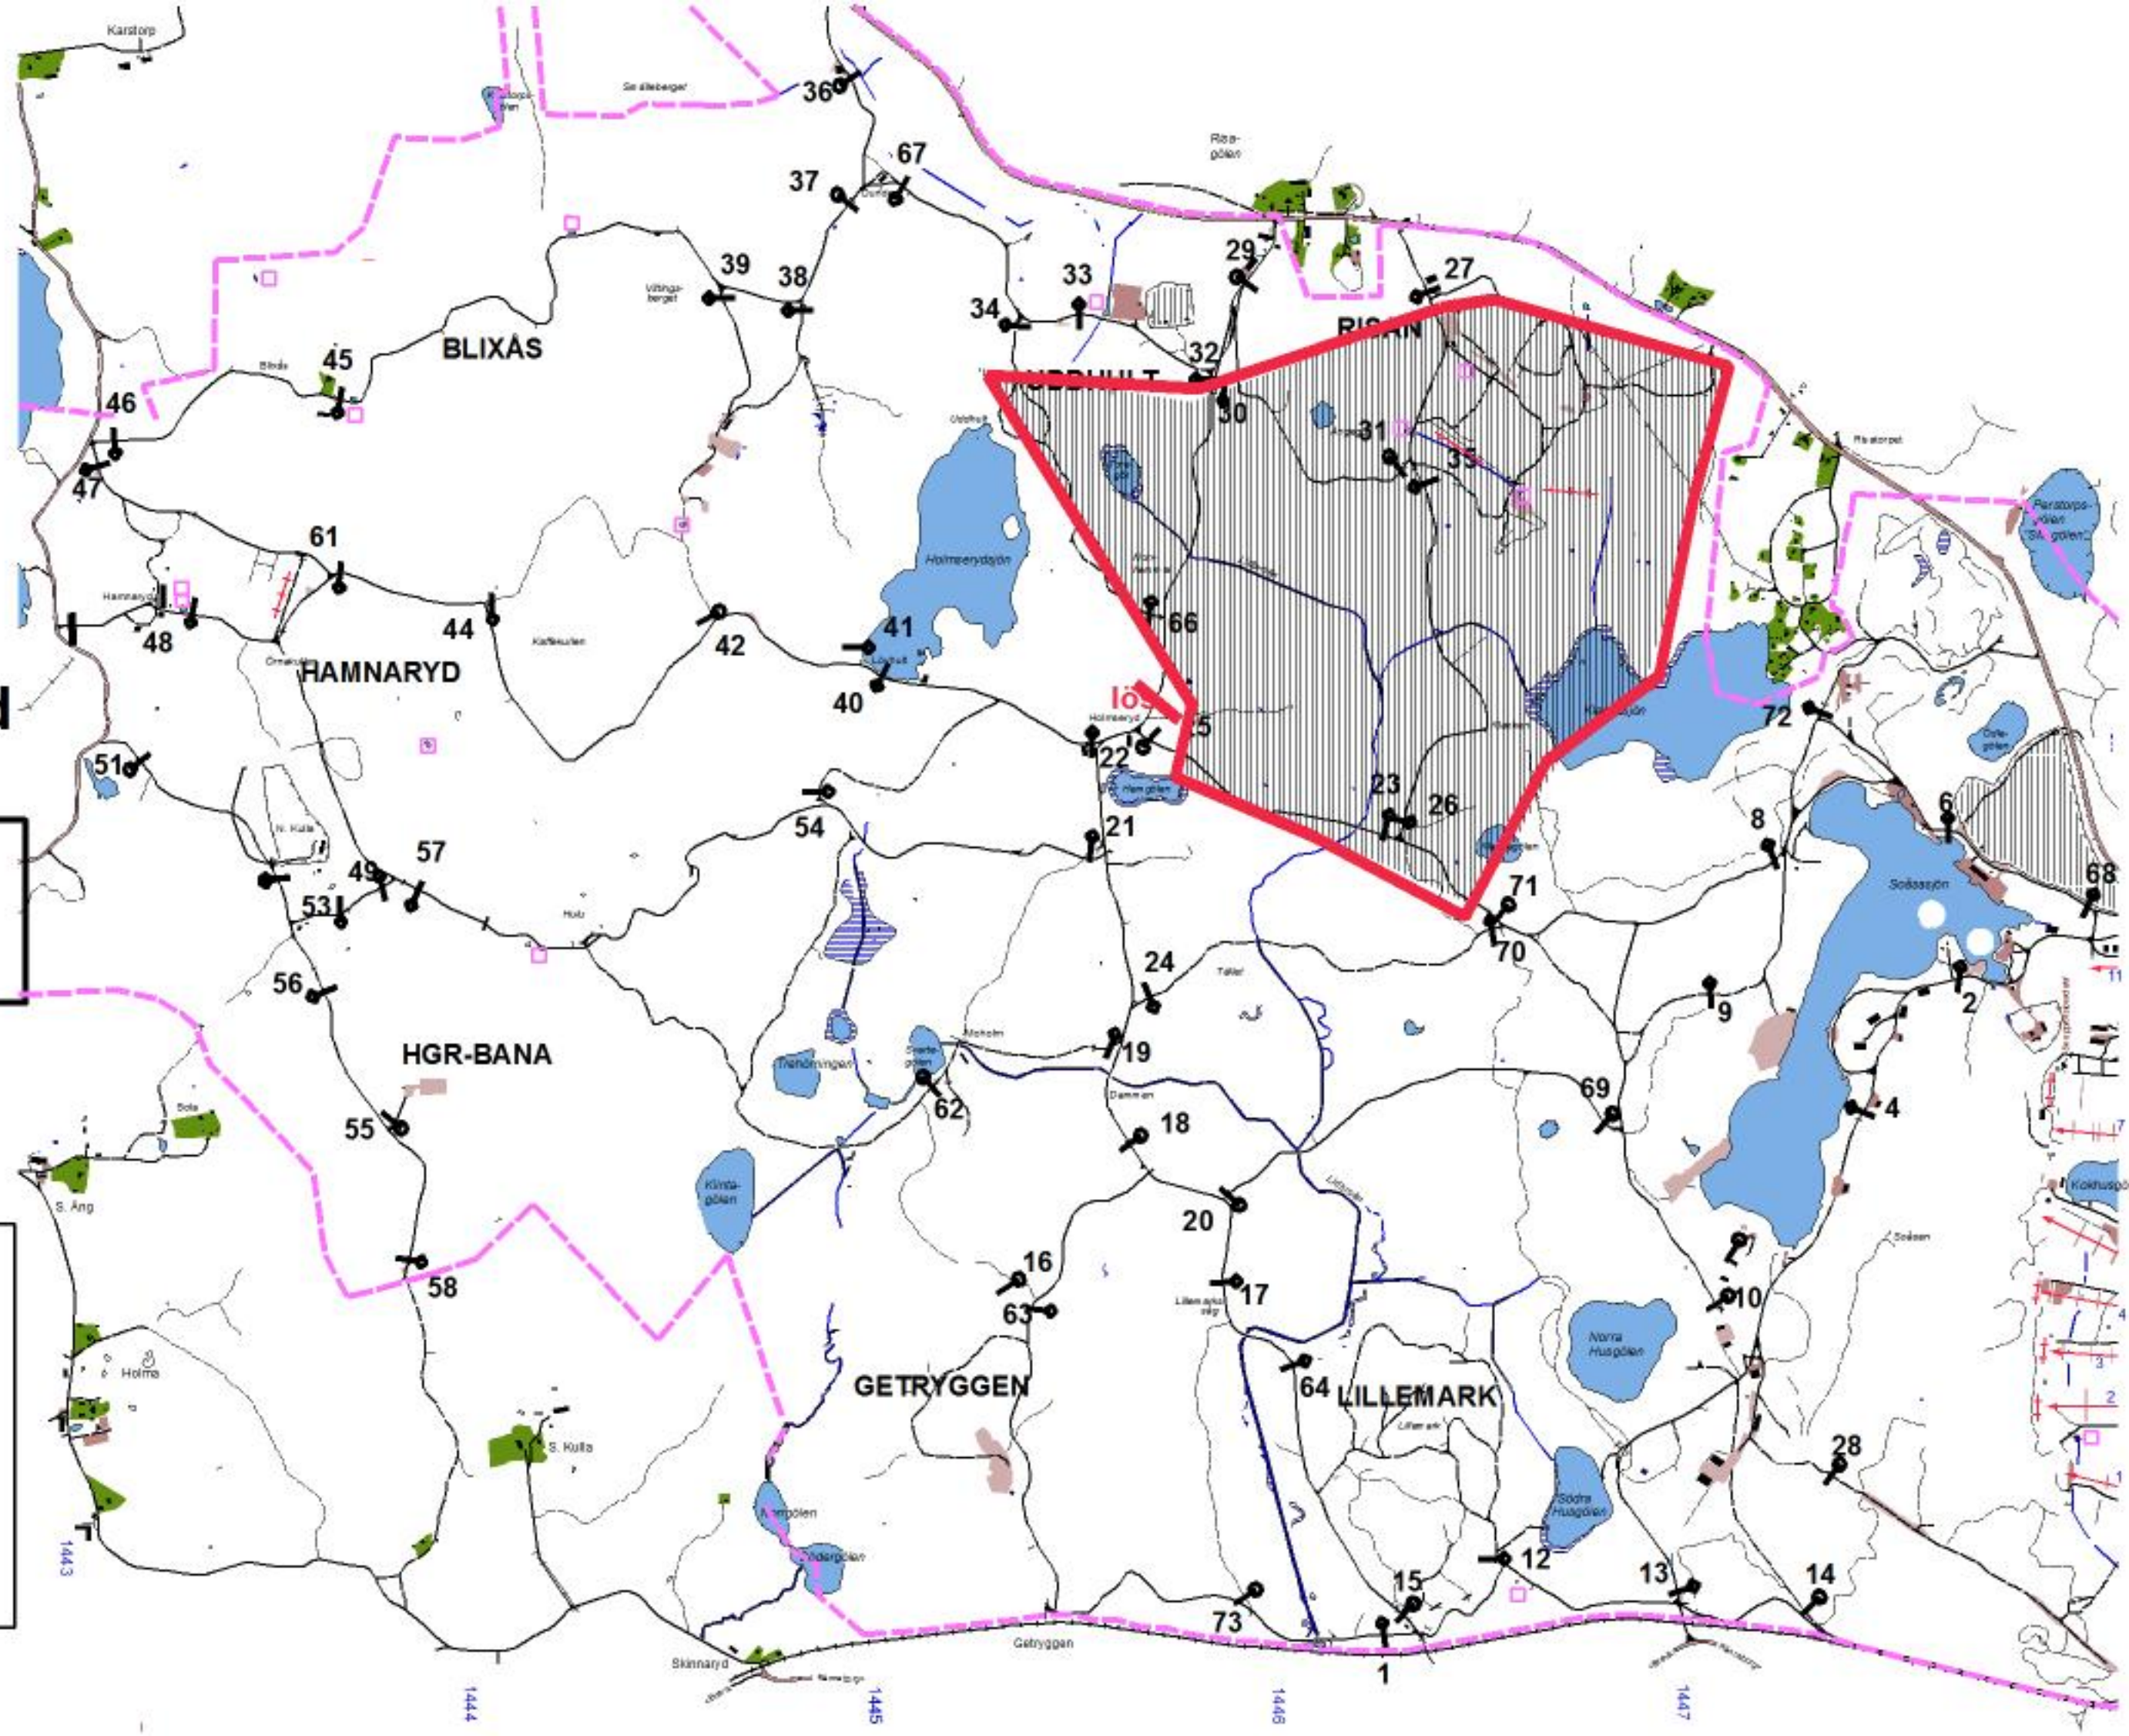

SKJUTVARNING FÖR EKSJÖ SKJUTFÄLT

VECKA:814

MÅNDAG:180402

SÖNDAG:180408

Tillträdesförbud råder under nedan angivna tider enl
Skyddslagen 2010:305.

Dag	Datum	Tillträdesförbud	Område	Information
Måndag	2			
Tisdag	3	0730-1630	Enl karta	
Onsdag	4	0730-2400	Enl karta	
Torsdag	5	0000-1630	Enl karta	
Fredag	6			
Lördag	7			
Söndag	8			

Tisdag

Datum:

180403

**Tillträdesförbud
gäller tiden**

0730-1630

**Lennart Axelsson
Skjutfältschef**

Dagens övningsledare

karlsson

Vecka 814

Onsdag-torsdag

Datum:

180404-0405

**Tillträdesförbud
gäller tiden**

040730-051630

**Lennart Axelsson
Skjutfältschef**

Dagens övningsledare