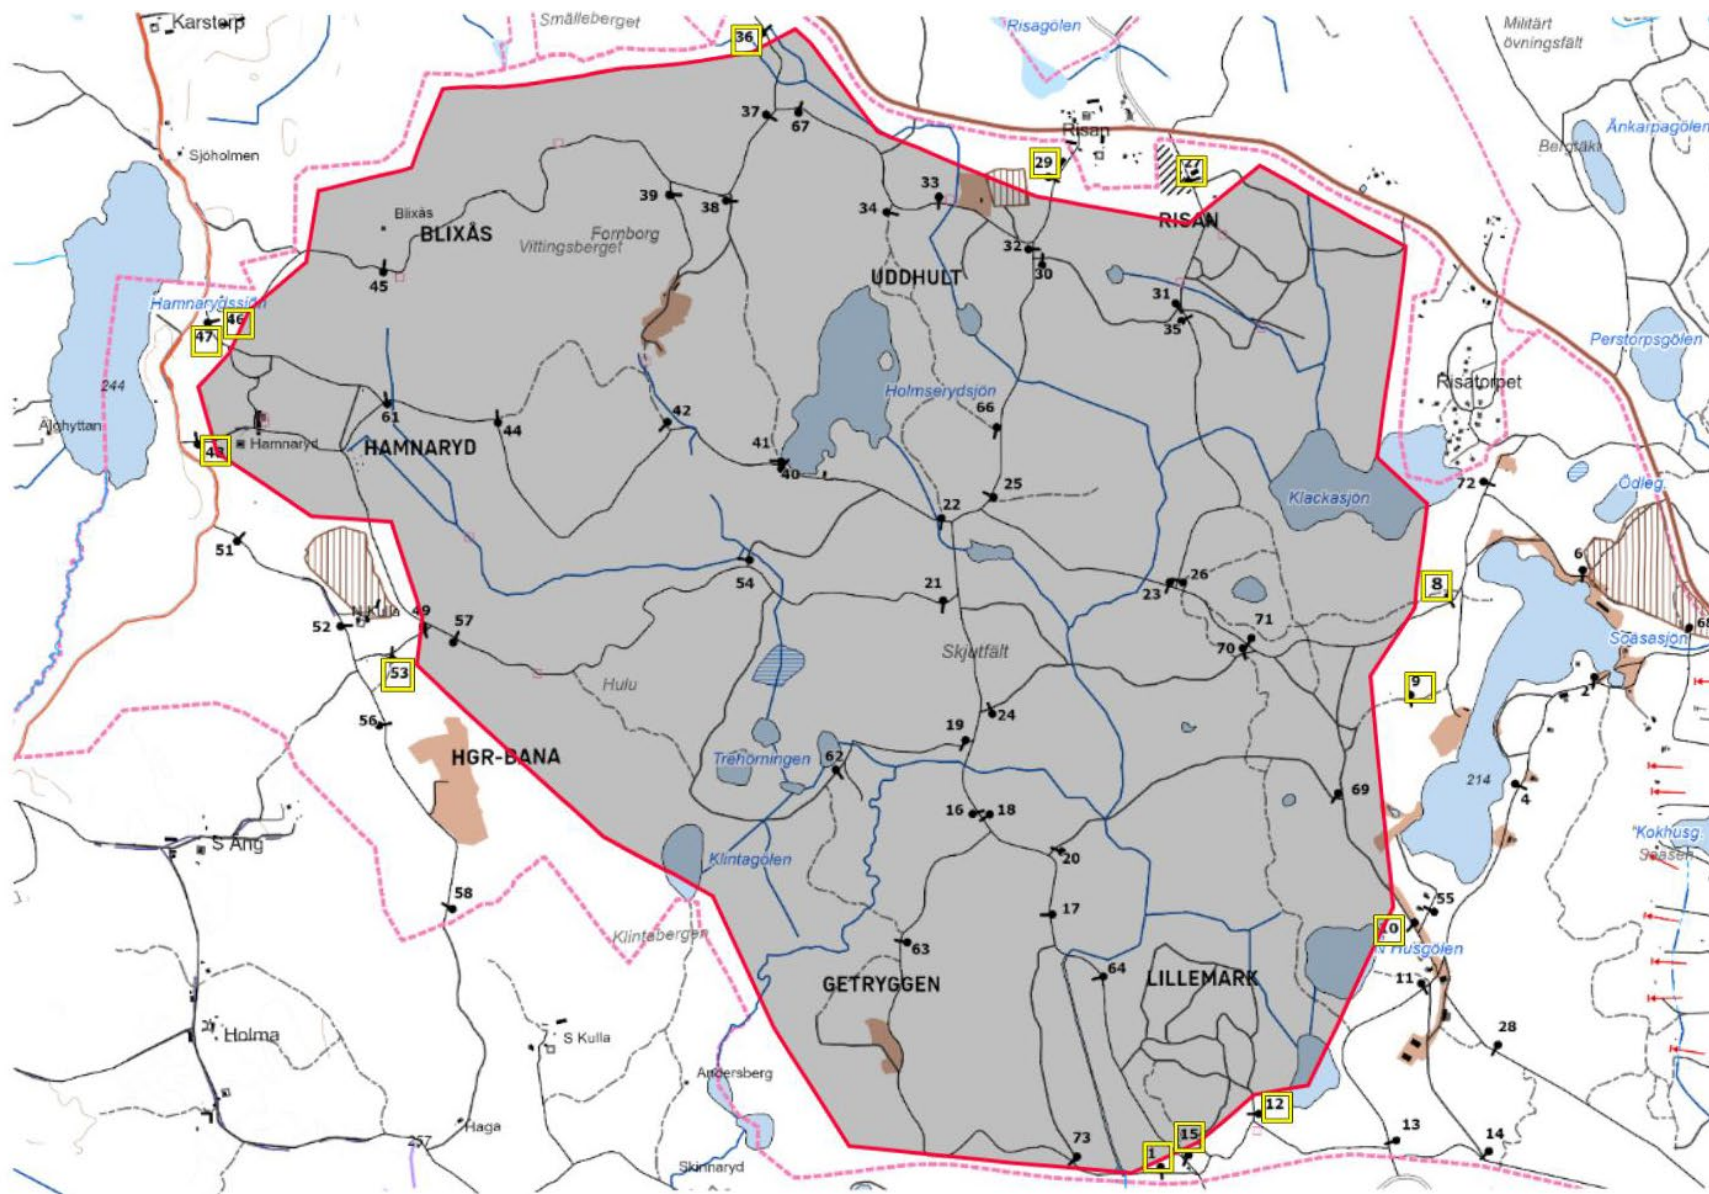

Vecka 313

Måndag

Datum:

23-03-27

Tillträdesförbud
gäller tiden:

0830-1630

Olivia Frisk
Skjutfältschef

Dagens övningsledare:

Renblad