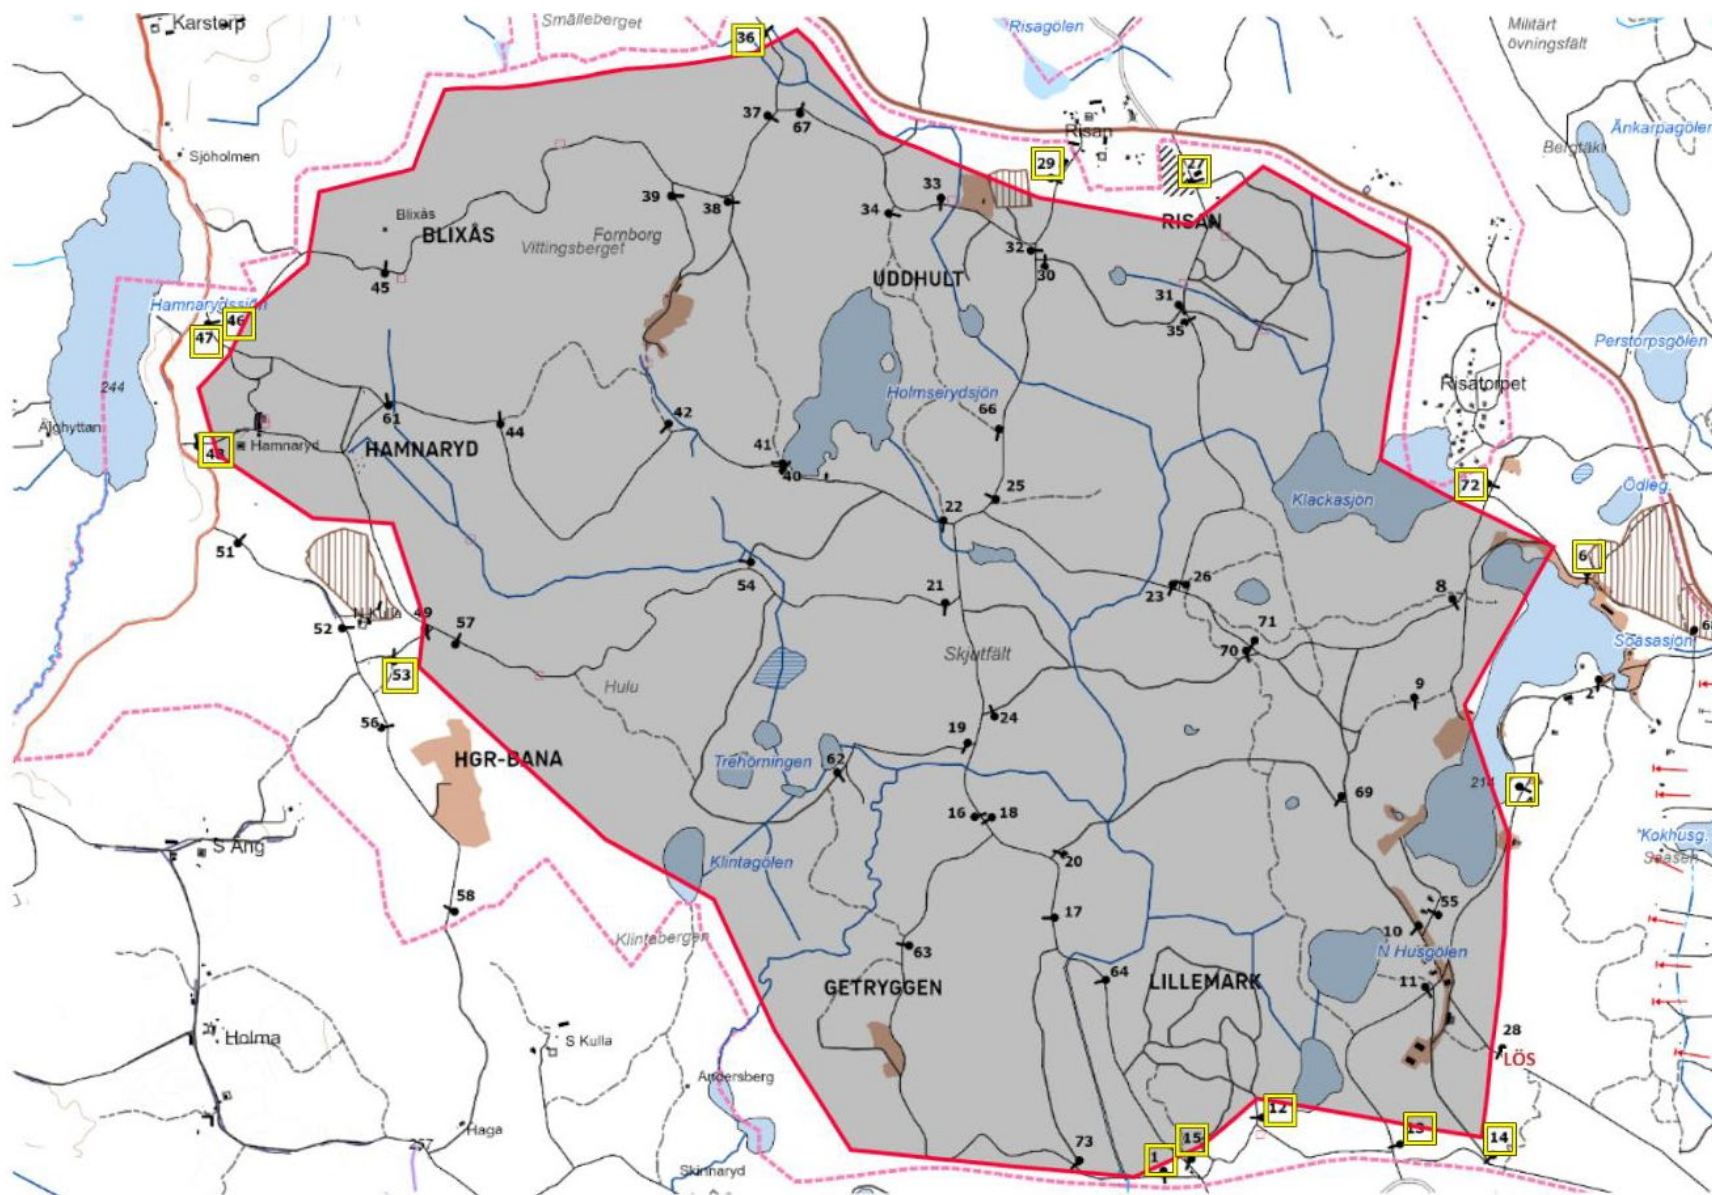

Vecka 313

Tisdag

Datum:

23-03-28

Tillträdesförbud
gäller tiden:

0730-1730

Olivia Frisk
Skjutfältschef

Dagens övningsledare:

Renblad
Johansson