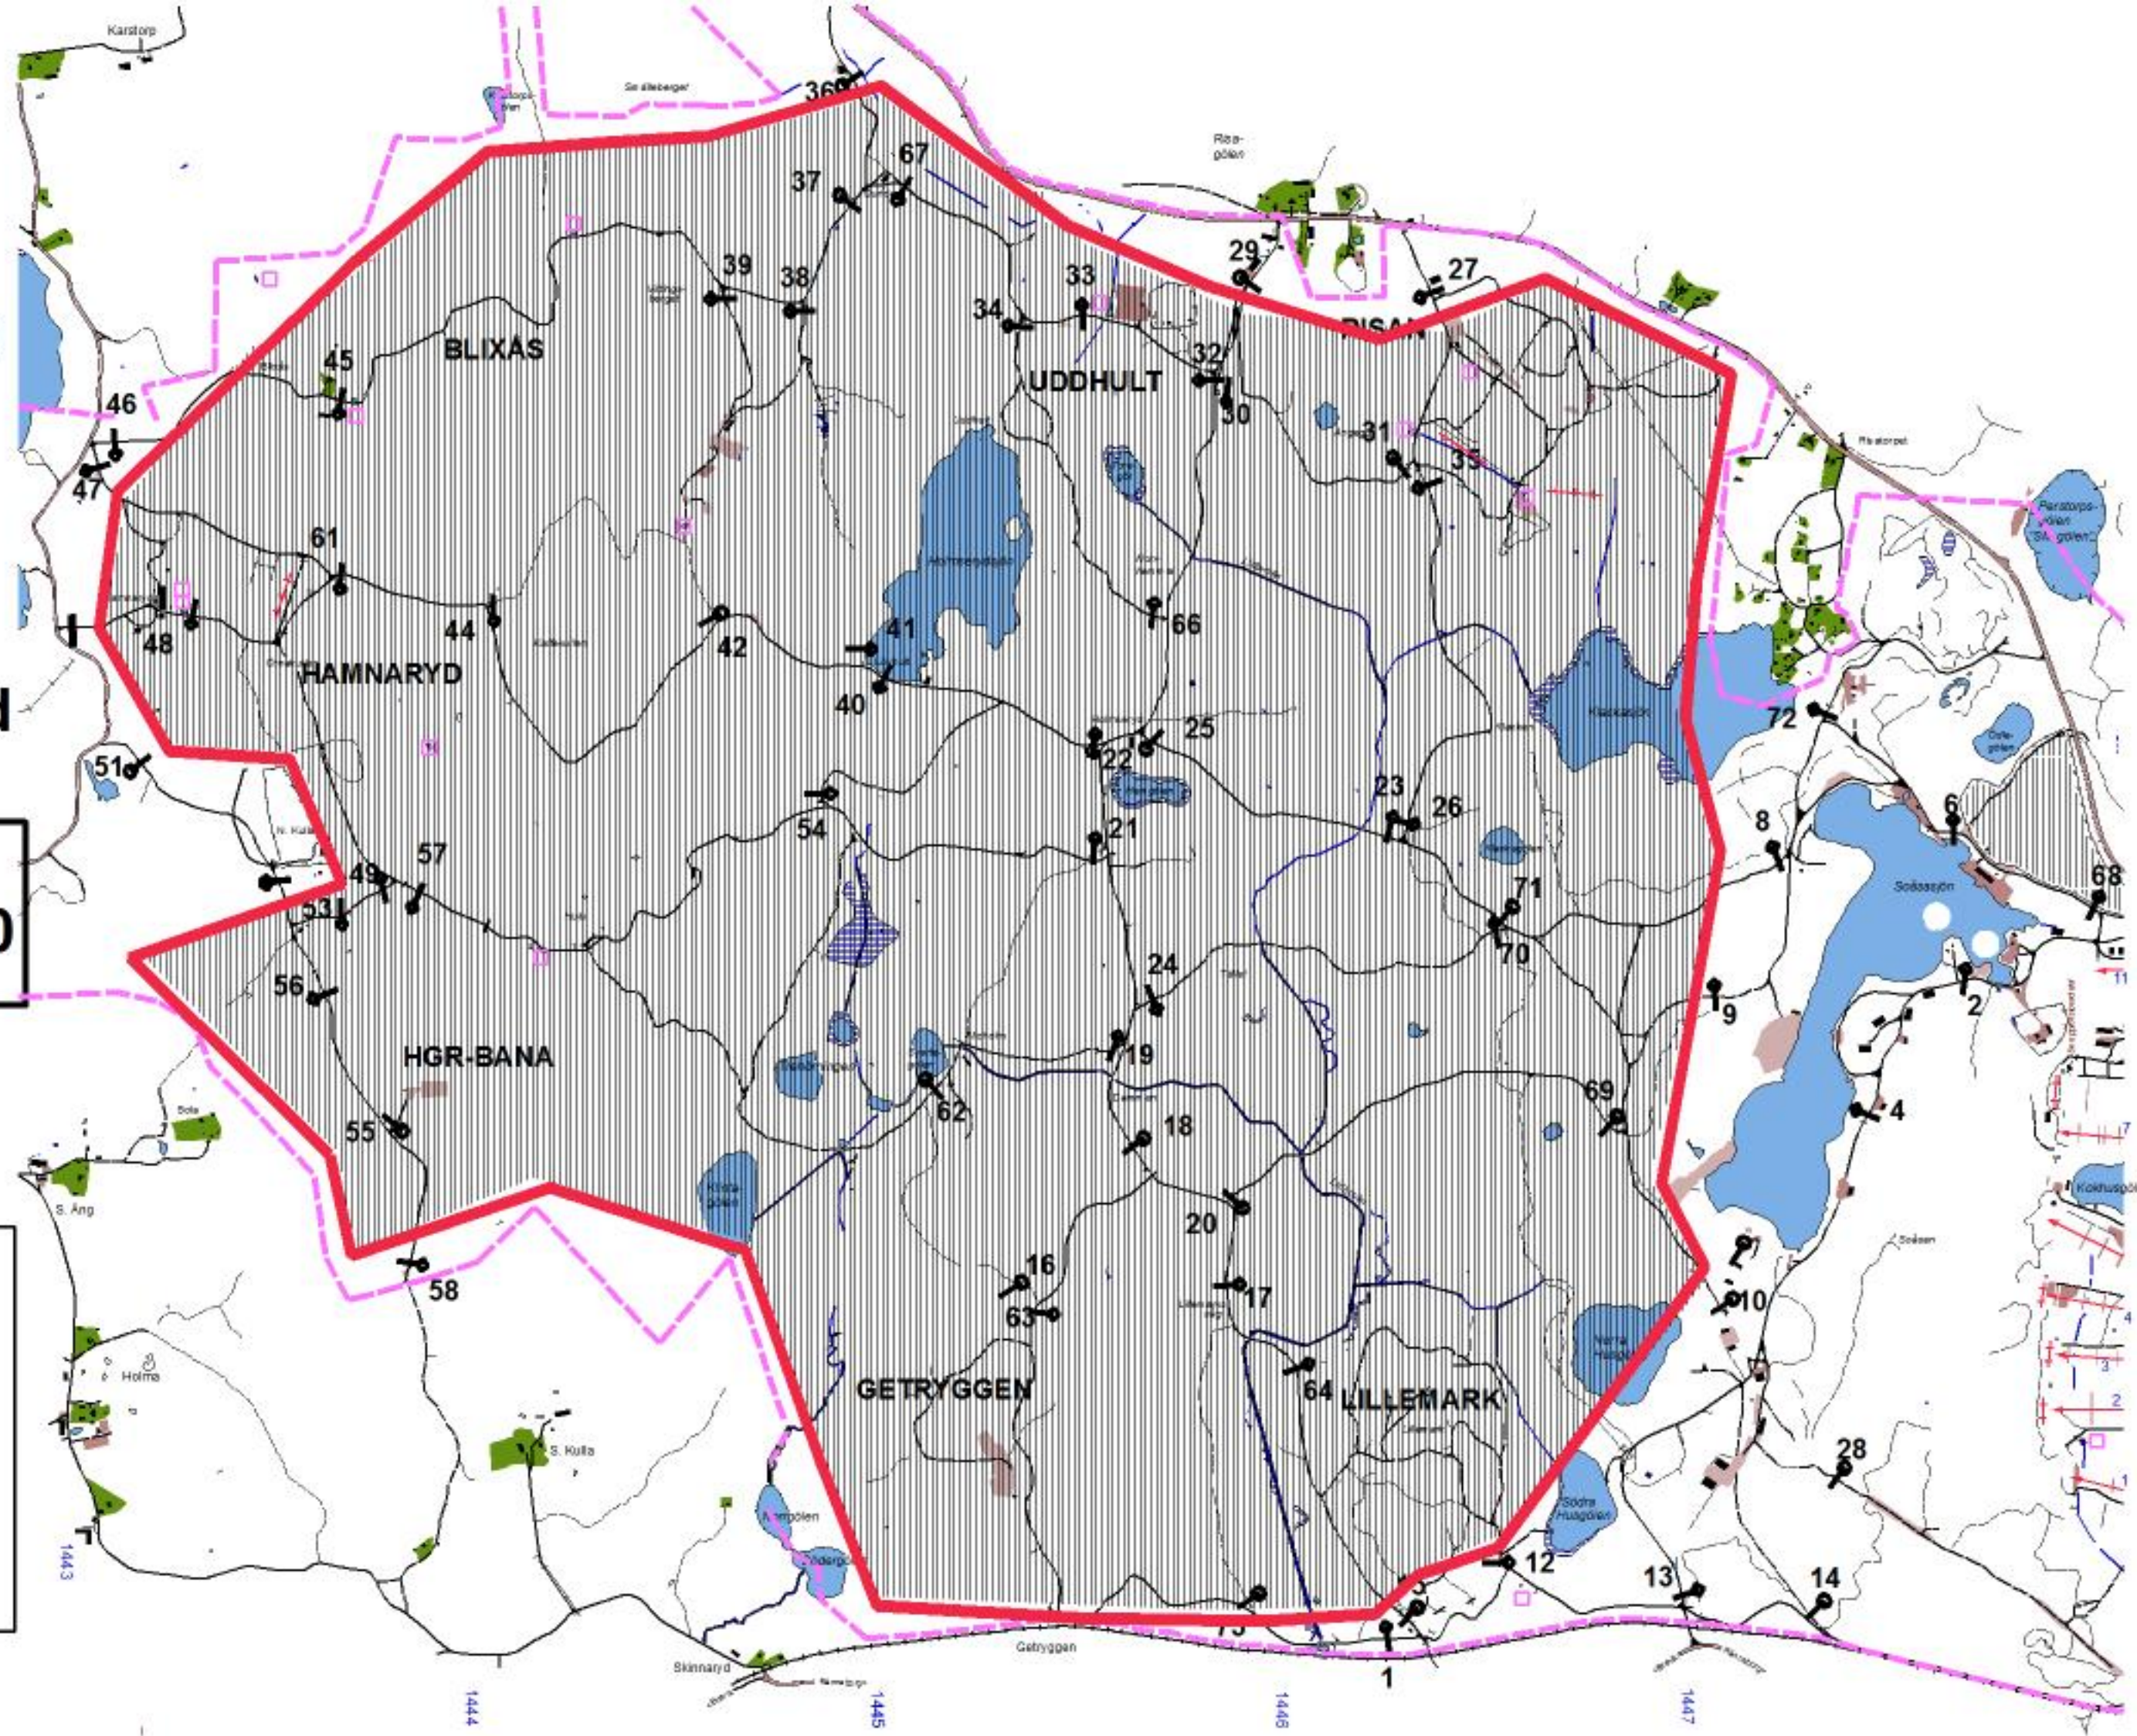

Tisdag-torsdag

Datum:

180320-0322

**Tillträdesförbud
gäller tiden**

200730-221630

**Lennart Axelsson
Skjutfältschef**

Dagens övningsledare

**Brüntesson
Södermyr
wikström**

Vecka 812

Fredag

Datum:

180323

**Tillträdesförbud
gäller tiden**

0730-1630

**Lennart Axelsson
Skjutfältschef**

Dagens övningsledare