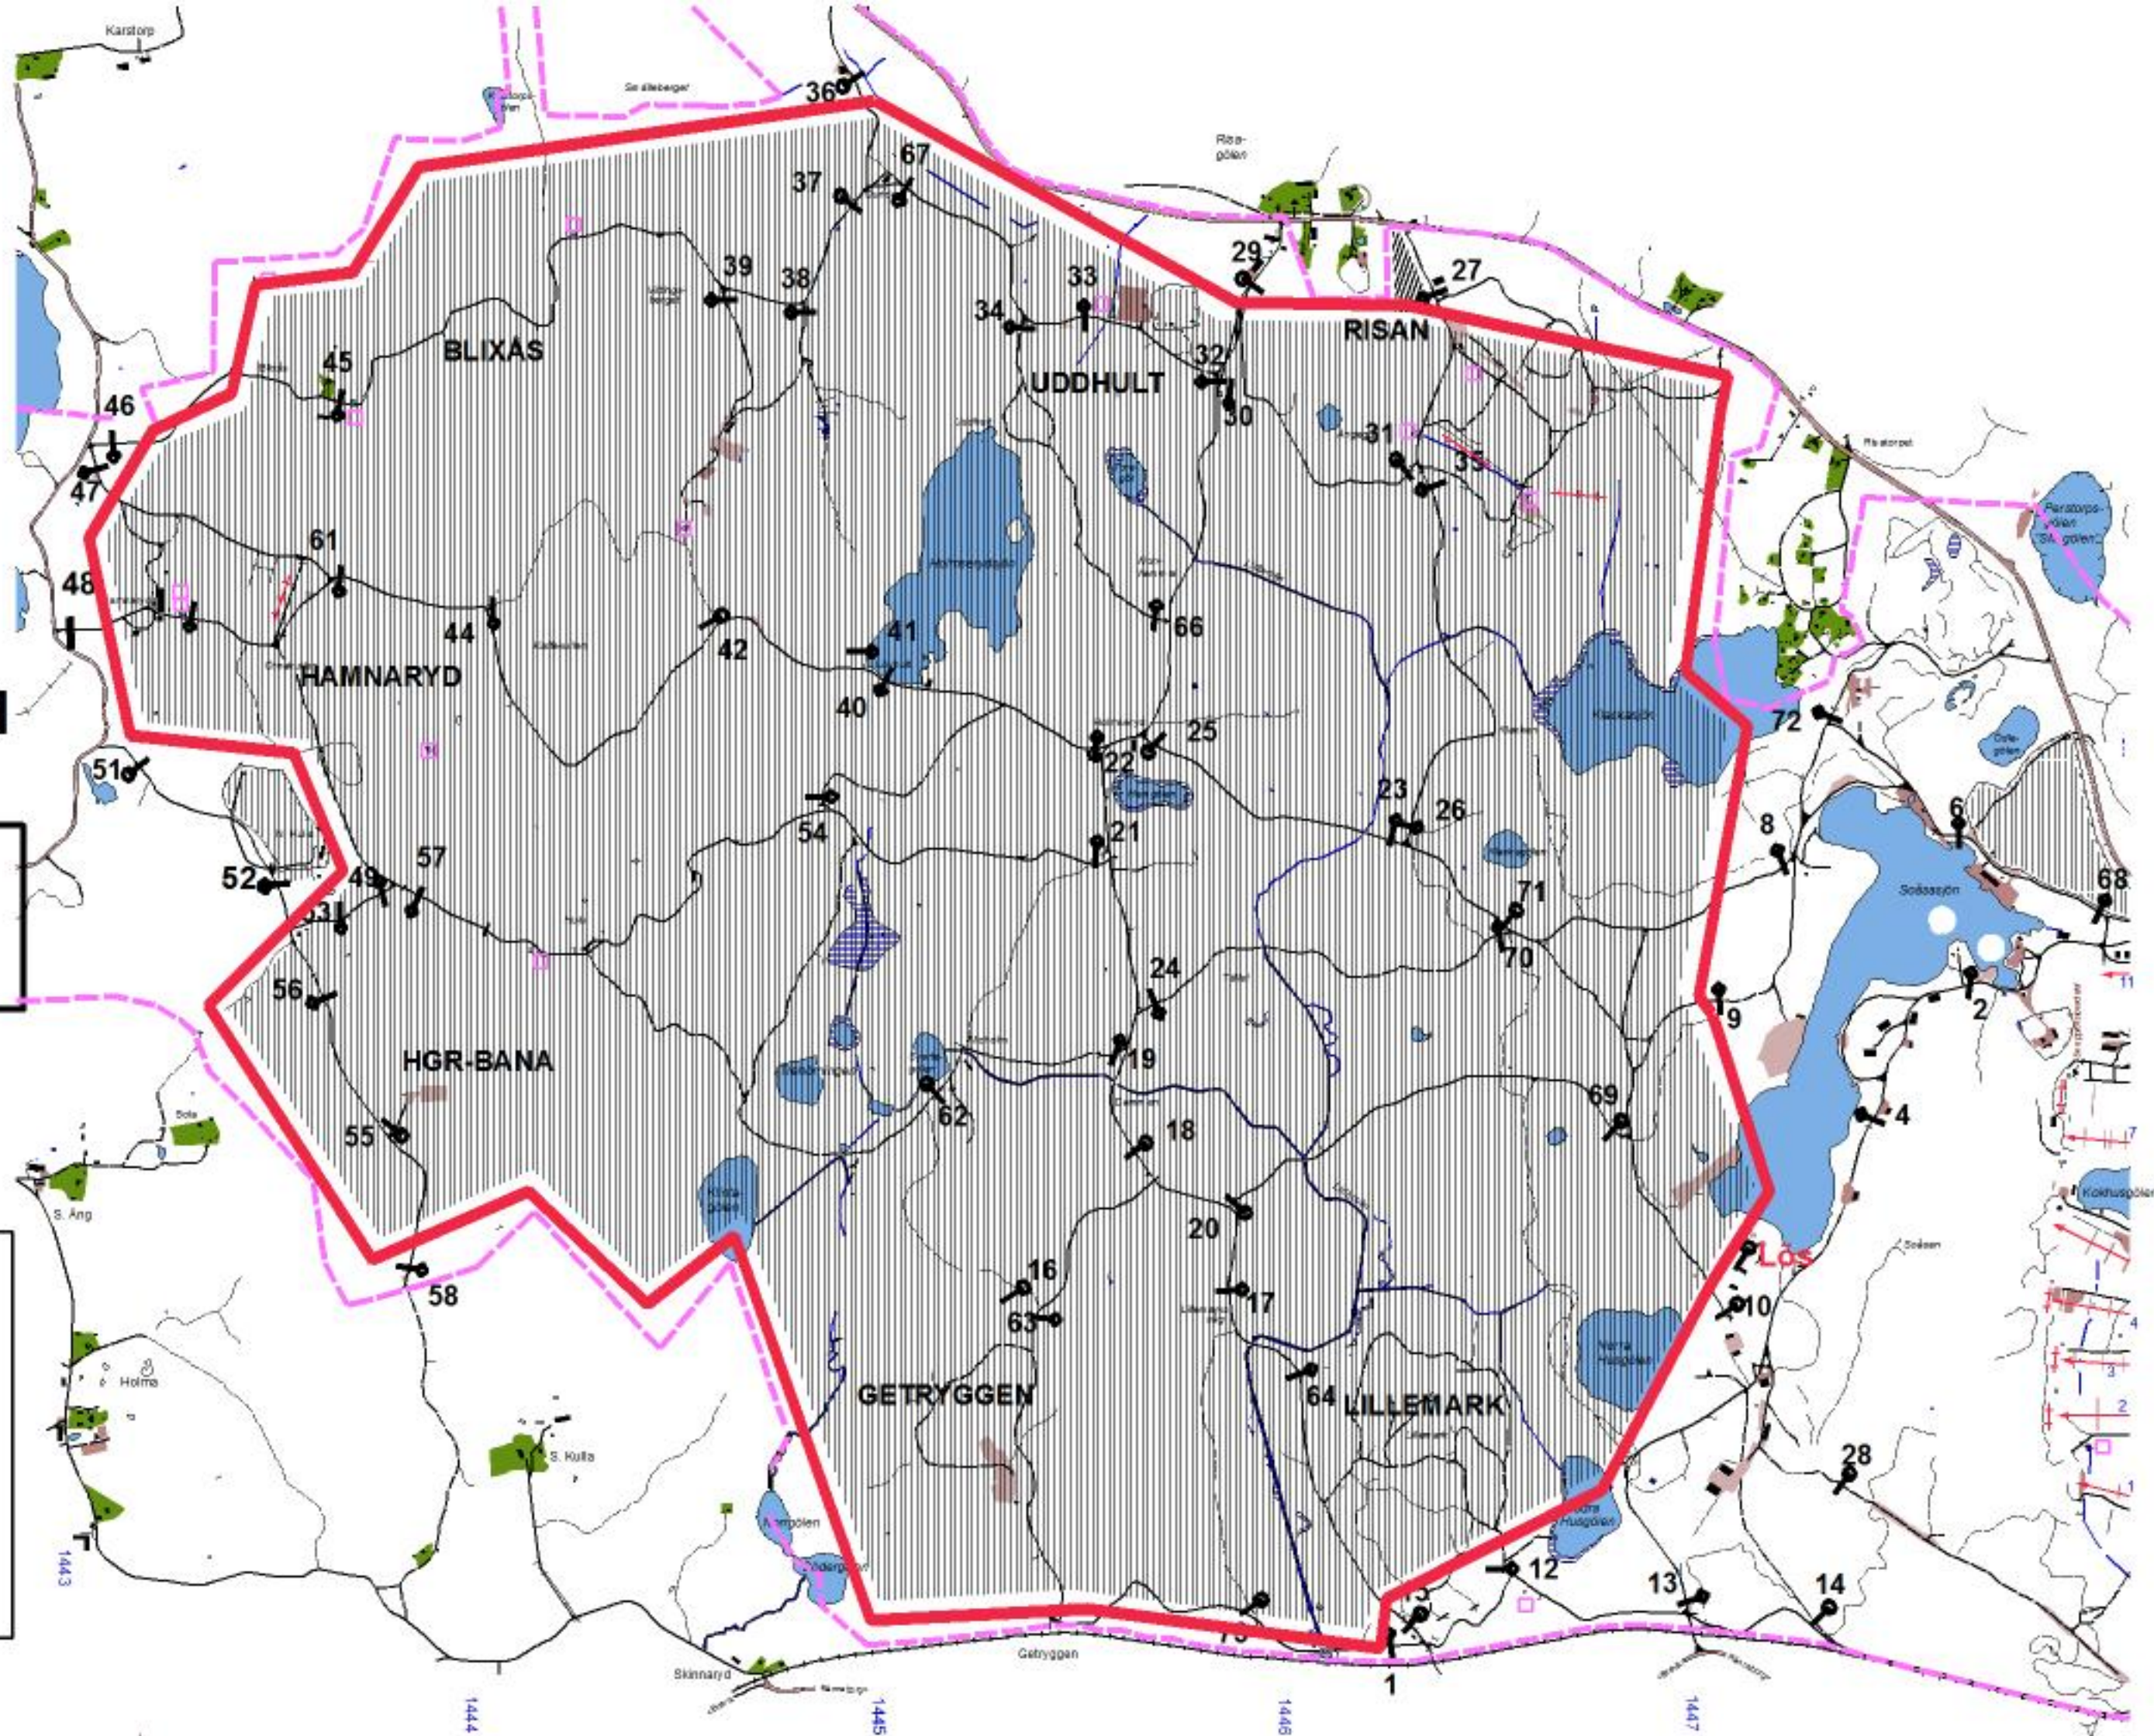

Vecka 908

Tisdag-Torsd.

Datum:

190219-190221

**Tillträdesförbud
gäller tiden**

0730-212400

**Michael Liljemark
Skjutfältsbefäl**

Dagens övningsledare

**Kn Björkdahl
J. Svensson
Fk. Rosgren
02-20
Fj. Svensson
Fk. Rosgren
02-21
Svensson
Nordling
C. Jansson
Fk. Rosgren**