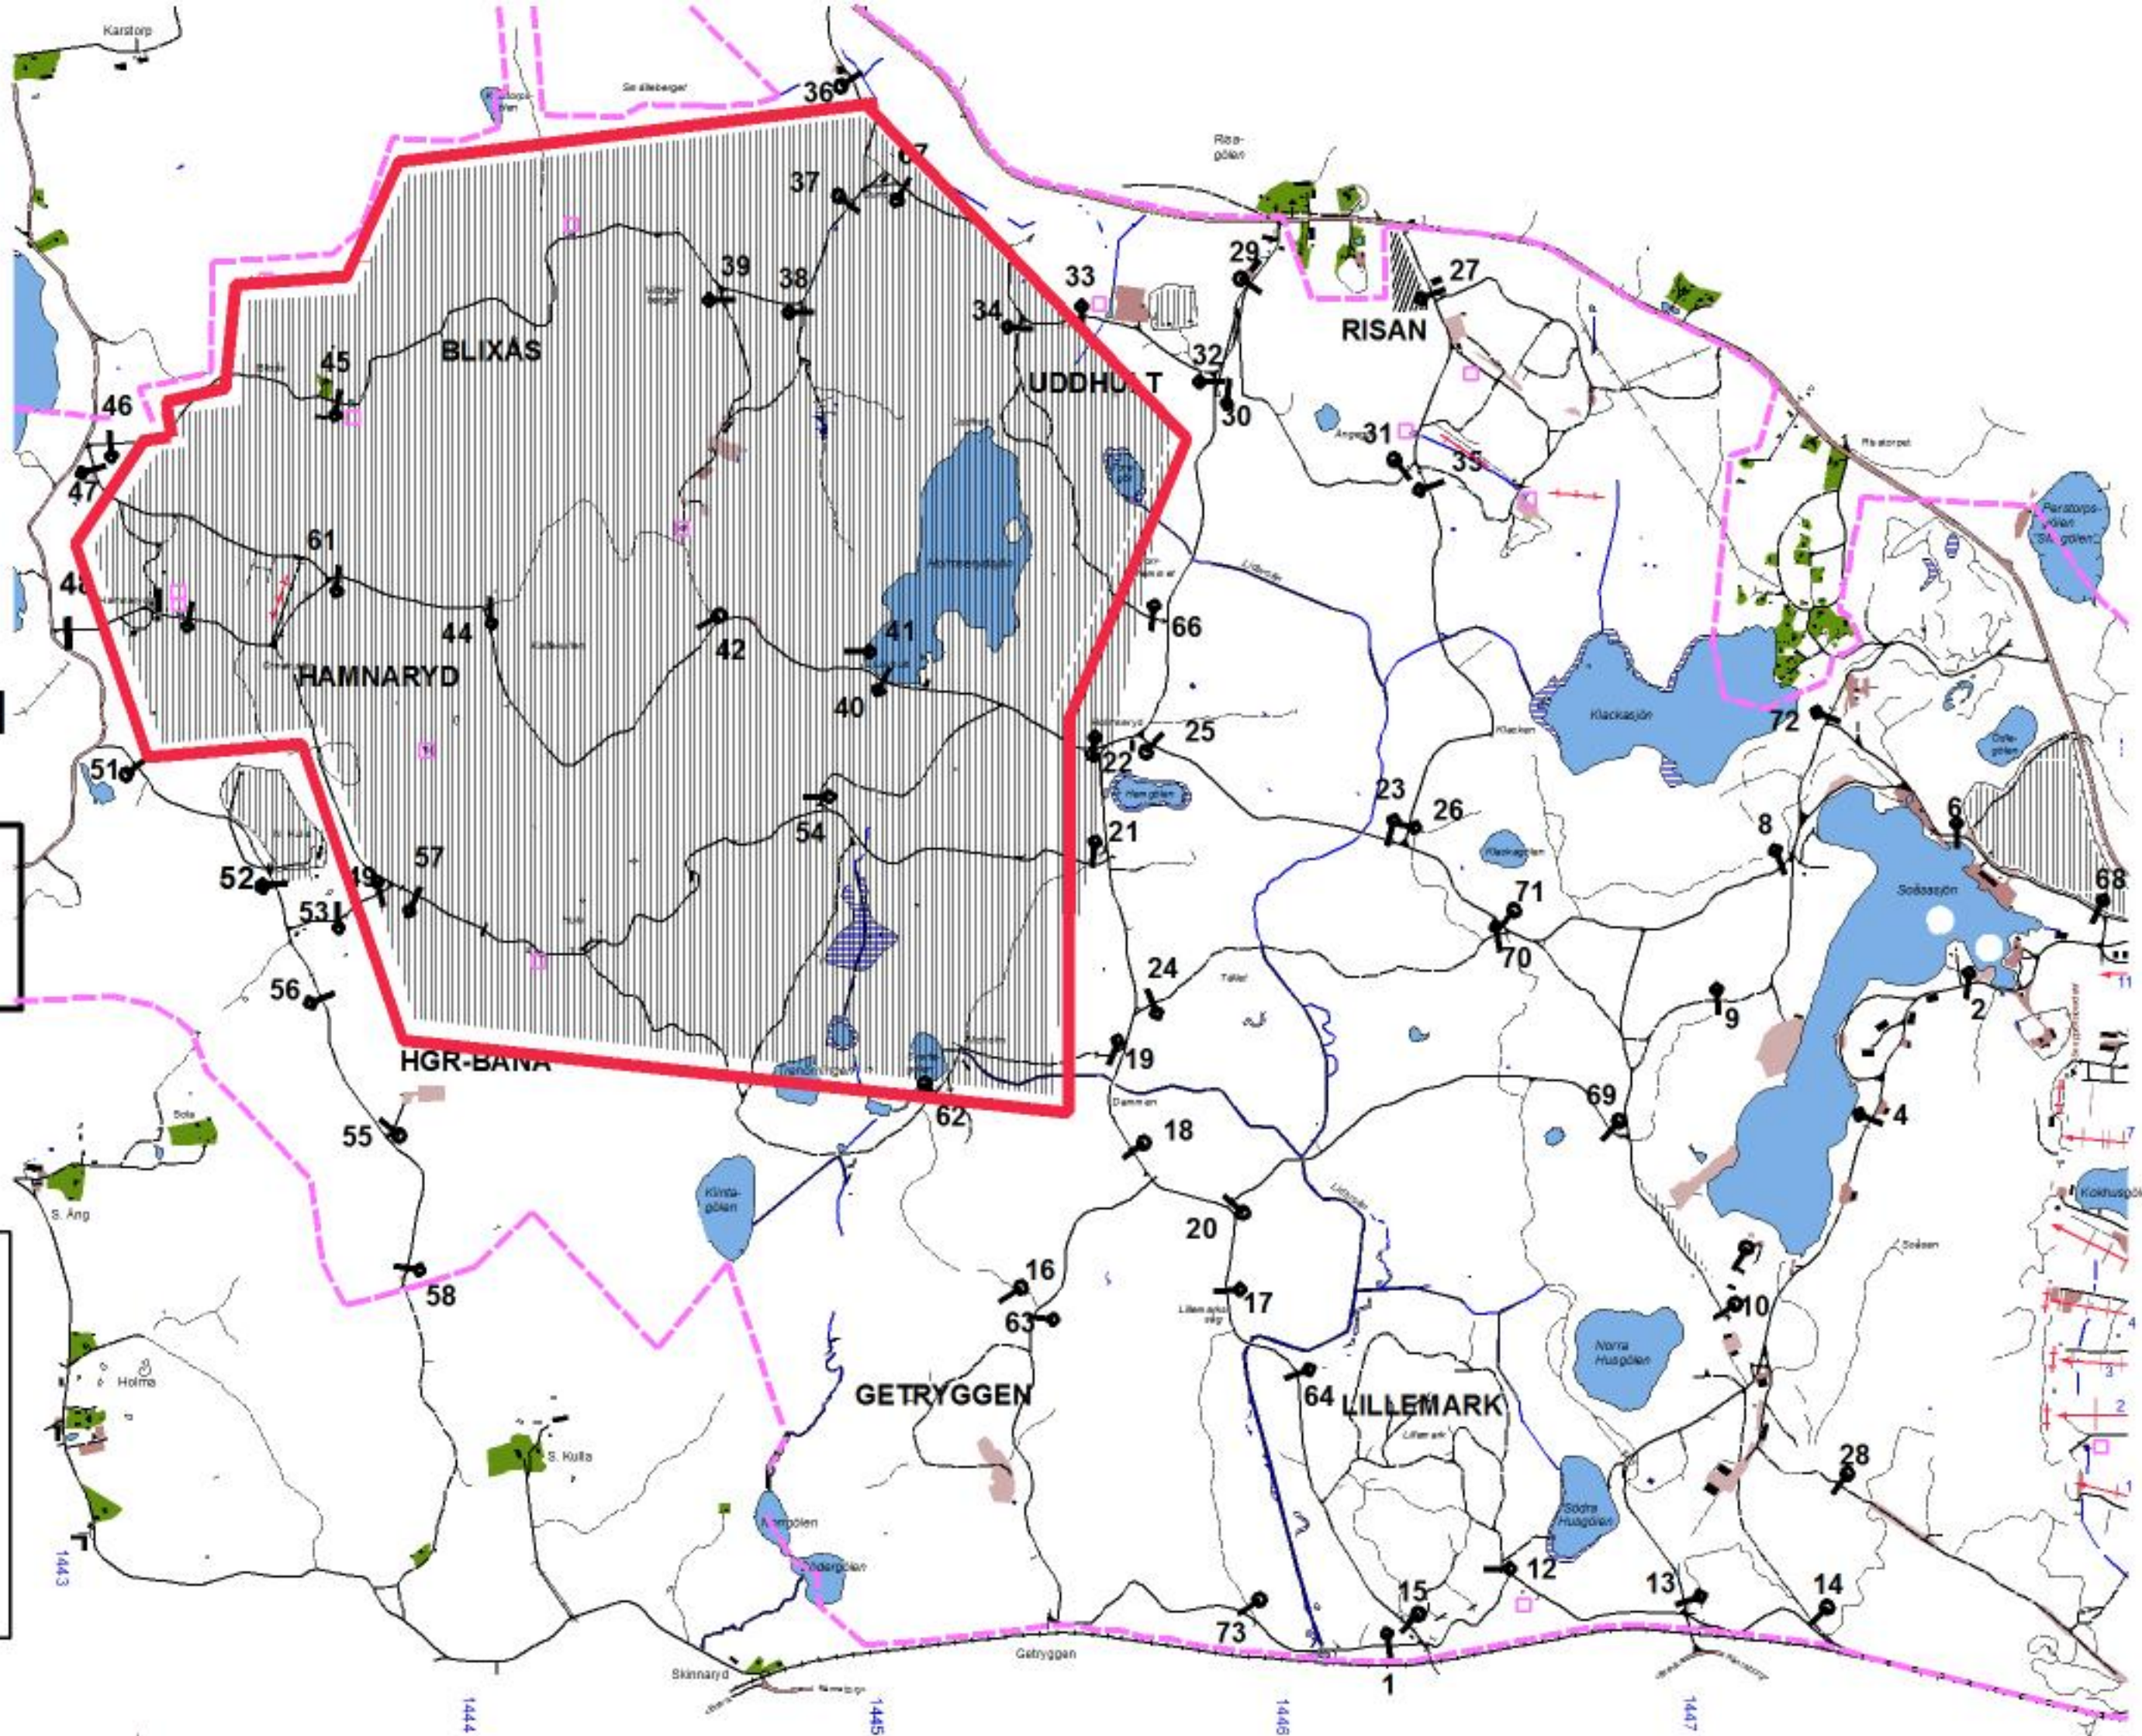

### **VECKA:908**

MÅNDAG:190218

SÖNDAG:190224

Tillträdesförbud råder under nedan angivna tider enl.  
Skyddslagen 2010:305.

Dag	Datum	Tillträdesförbud	Område	Information
Måndag	02-18	0730-1700	Enl. karta	
Tisdag	02-19	0730-2400	Enl. karta	
Onsdag	02-20	0000-2400	Enl. karta	
Torsdag	02-21	0000-2400	Enl. karta	
Fredag	02-22	0000-1630	Enl. karta	
Lördag			Enl. karta	
Söndag			Enl. karta	

**Vecka 908**

**Måndag**

**Datum:**

**190218**

**Tillträdesförbud  
gäller tiden**

**0730-1700**

**Michael Liljemark  
Skjutfältsbefäl**

**Dagens övningsledare**

**Kn. Björkdahl**

**Vecka 908**

**Tisdag-Torsd.**

**Datum:**

**190219-190221**

**Tillträdesförbud  
gäller tiden**

**0730-212400**

**Michael Liljemark  
Skjutfältsbefäl**