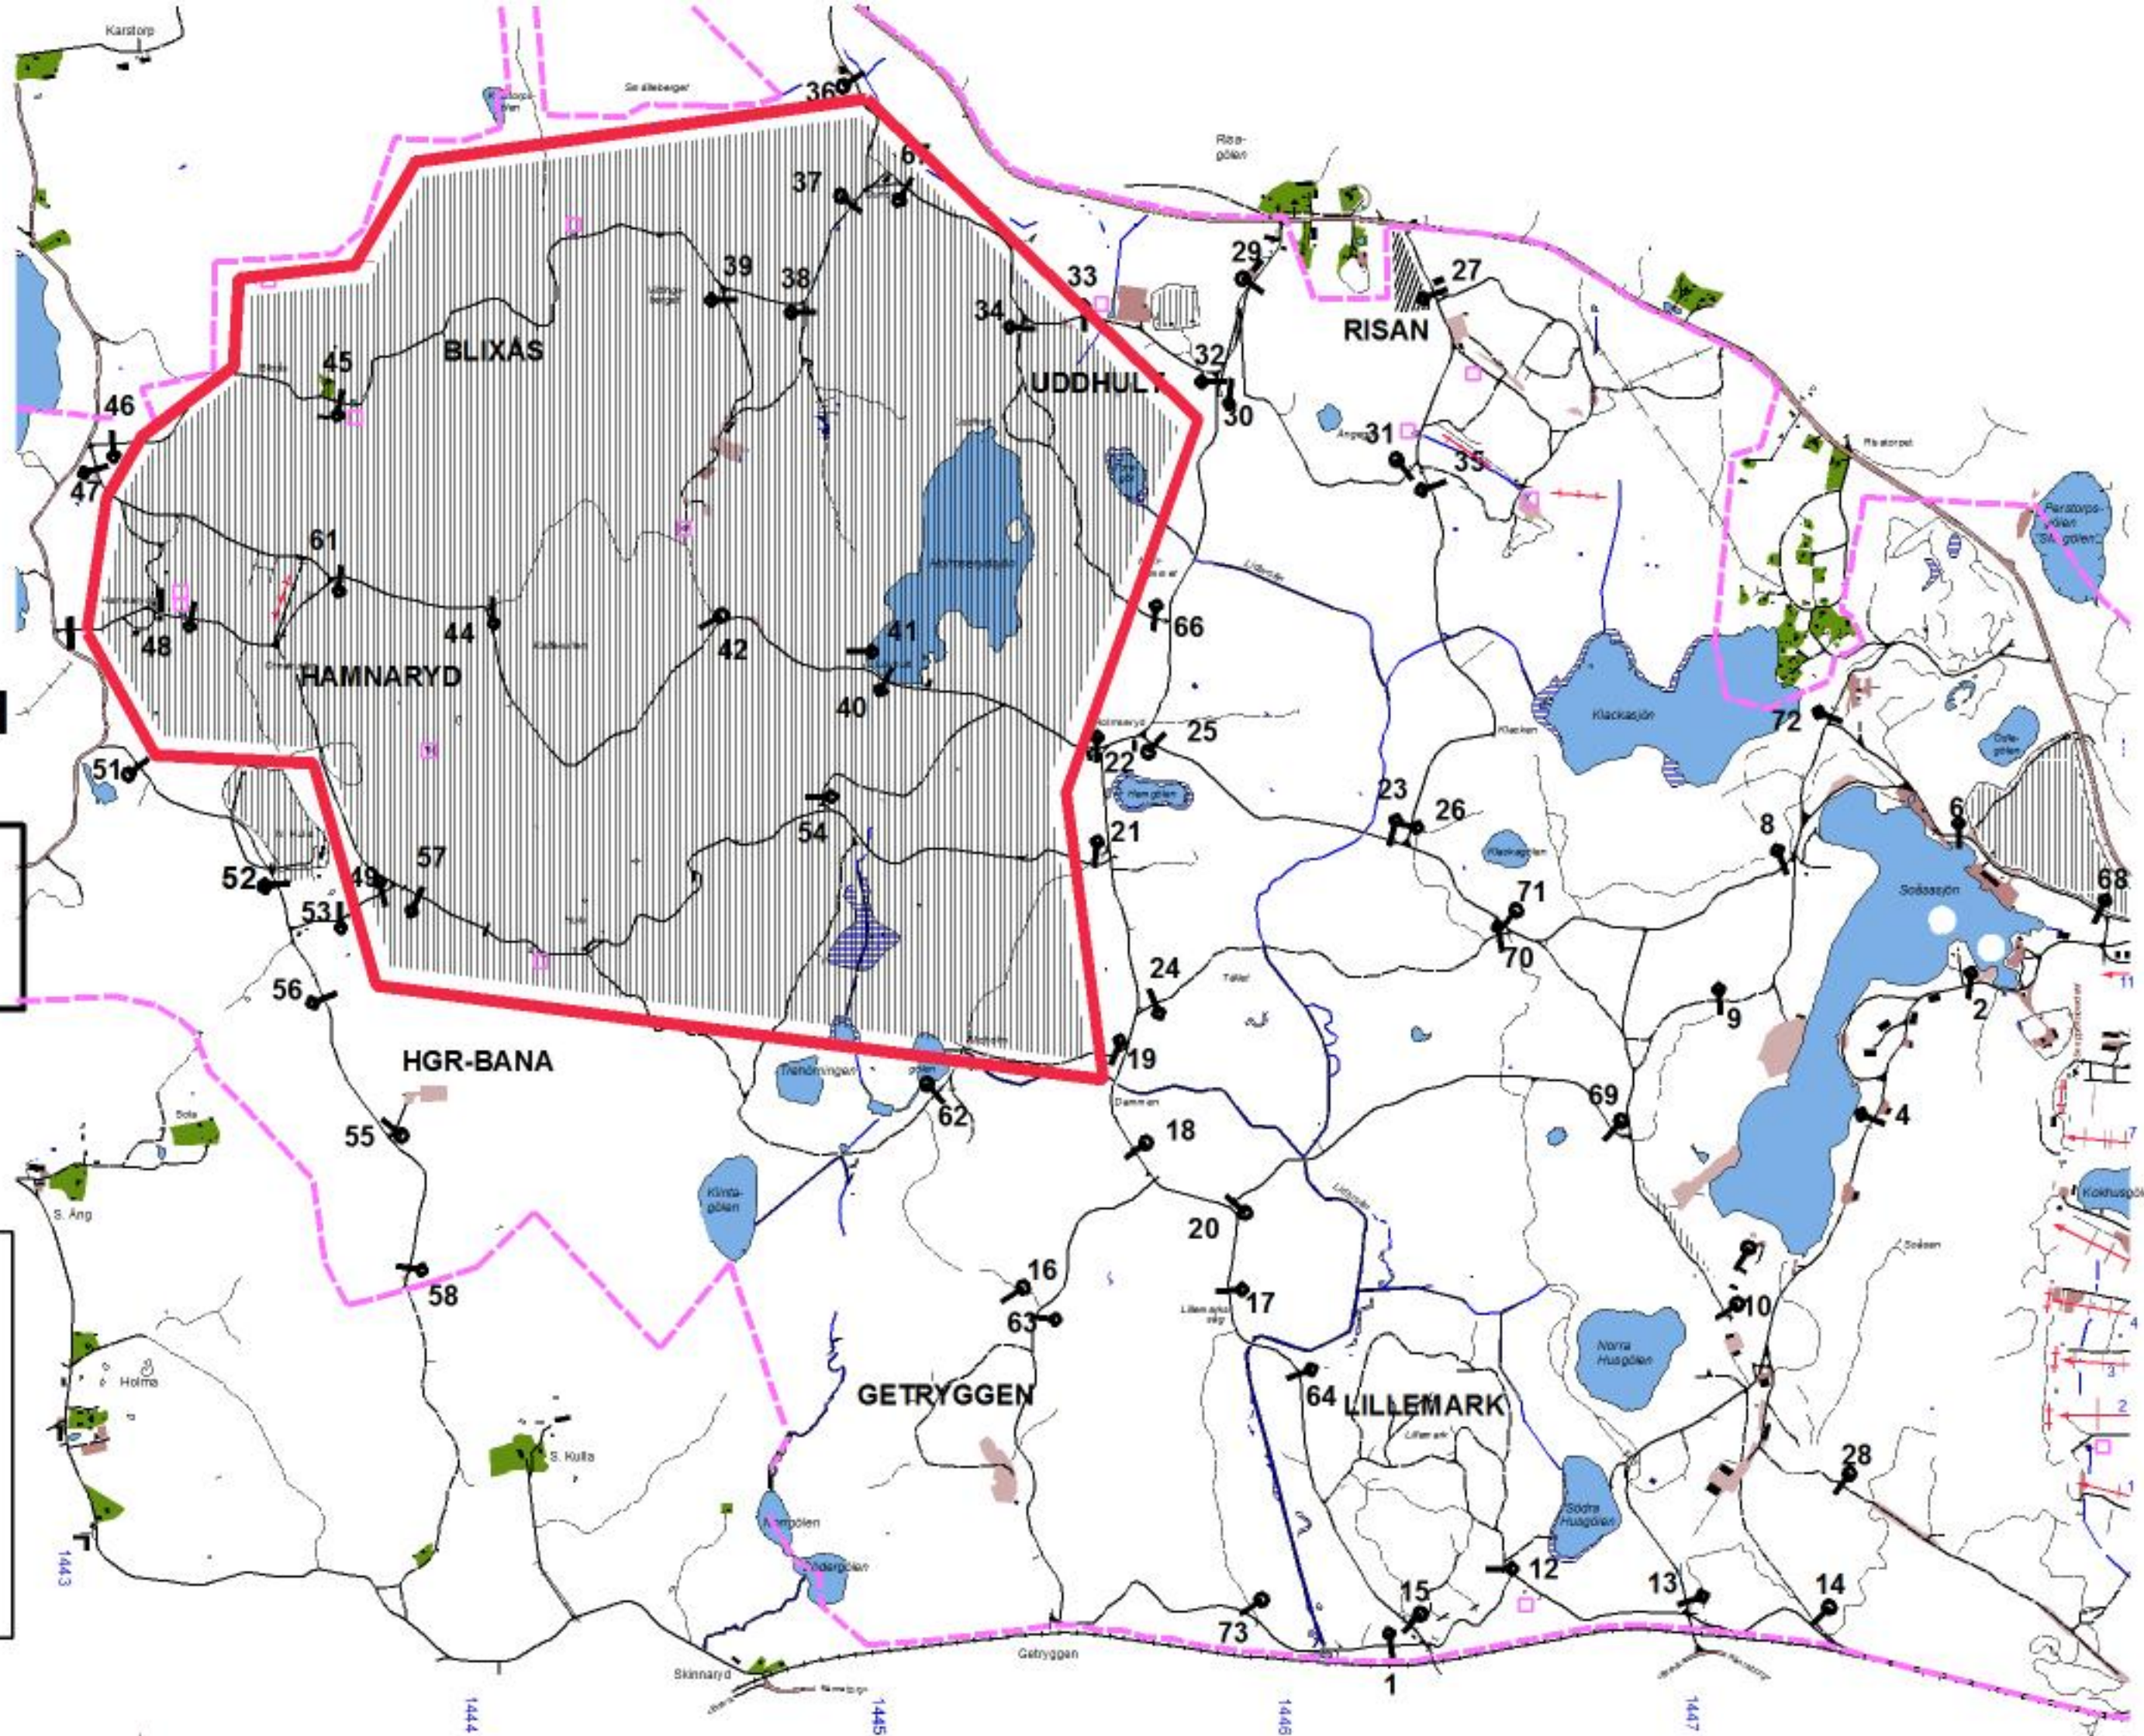

TILLTRÄDESFÖRBUD FÖR EKSJÖ SKJUTFÄLT

VECKA:907

MÅNDAG:190211

SÖNDAG:190217

Tillträdesförbud råder under nedan angivna tider enl.
Skyddslagen 2010:305.

Dag	Datum	Tillträdesförbud	Område	Information
Måndag	02-11	0730-1630	Enl. karta	
Tisdag	02-12	0730-1800	Enl. karta	
Onsdag	02-13	0730-2400	Enl. karta	
Torsdag	02-14	0000-1630	Enl. karta	
Fredag	02-15	0730-1630	Enl. karta	
Lördag	02-16		Enl. karta	
Söndag	02-17			JAKT PÅ FÄLTET.

Måndag

Datum:

190211

**Tillträdesförbud
gäller tiden**

0730-1630

**Michael Liljemark
Skjutfältsbefäl**

Dagens övningsledare

Fj. Bruntesson

Vecka 907

Tisdag

Datum:

190212

**Tillträdesförbud
gäller tiden**

0730-1800

**Michael Liljemark
Skjutfältsbefäl**

Dagens övningsledare

**Fj., Svensson
Fj. Bruntesson
Mj. Waldman**

Vecka 907

Onsdag-Torsd.

**Datum:
190213-190214**

**Tillträdesförbud
gäller tiden**

0730-141630

**Michael Liljemark
Skjutfältsbefäl**

Dagens övningsledare