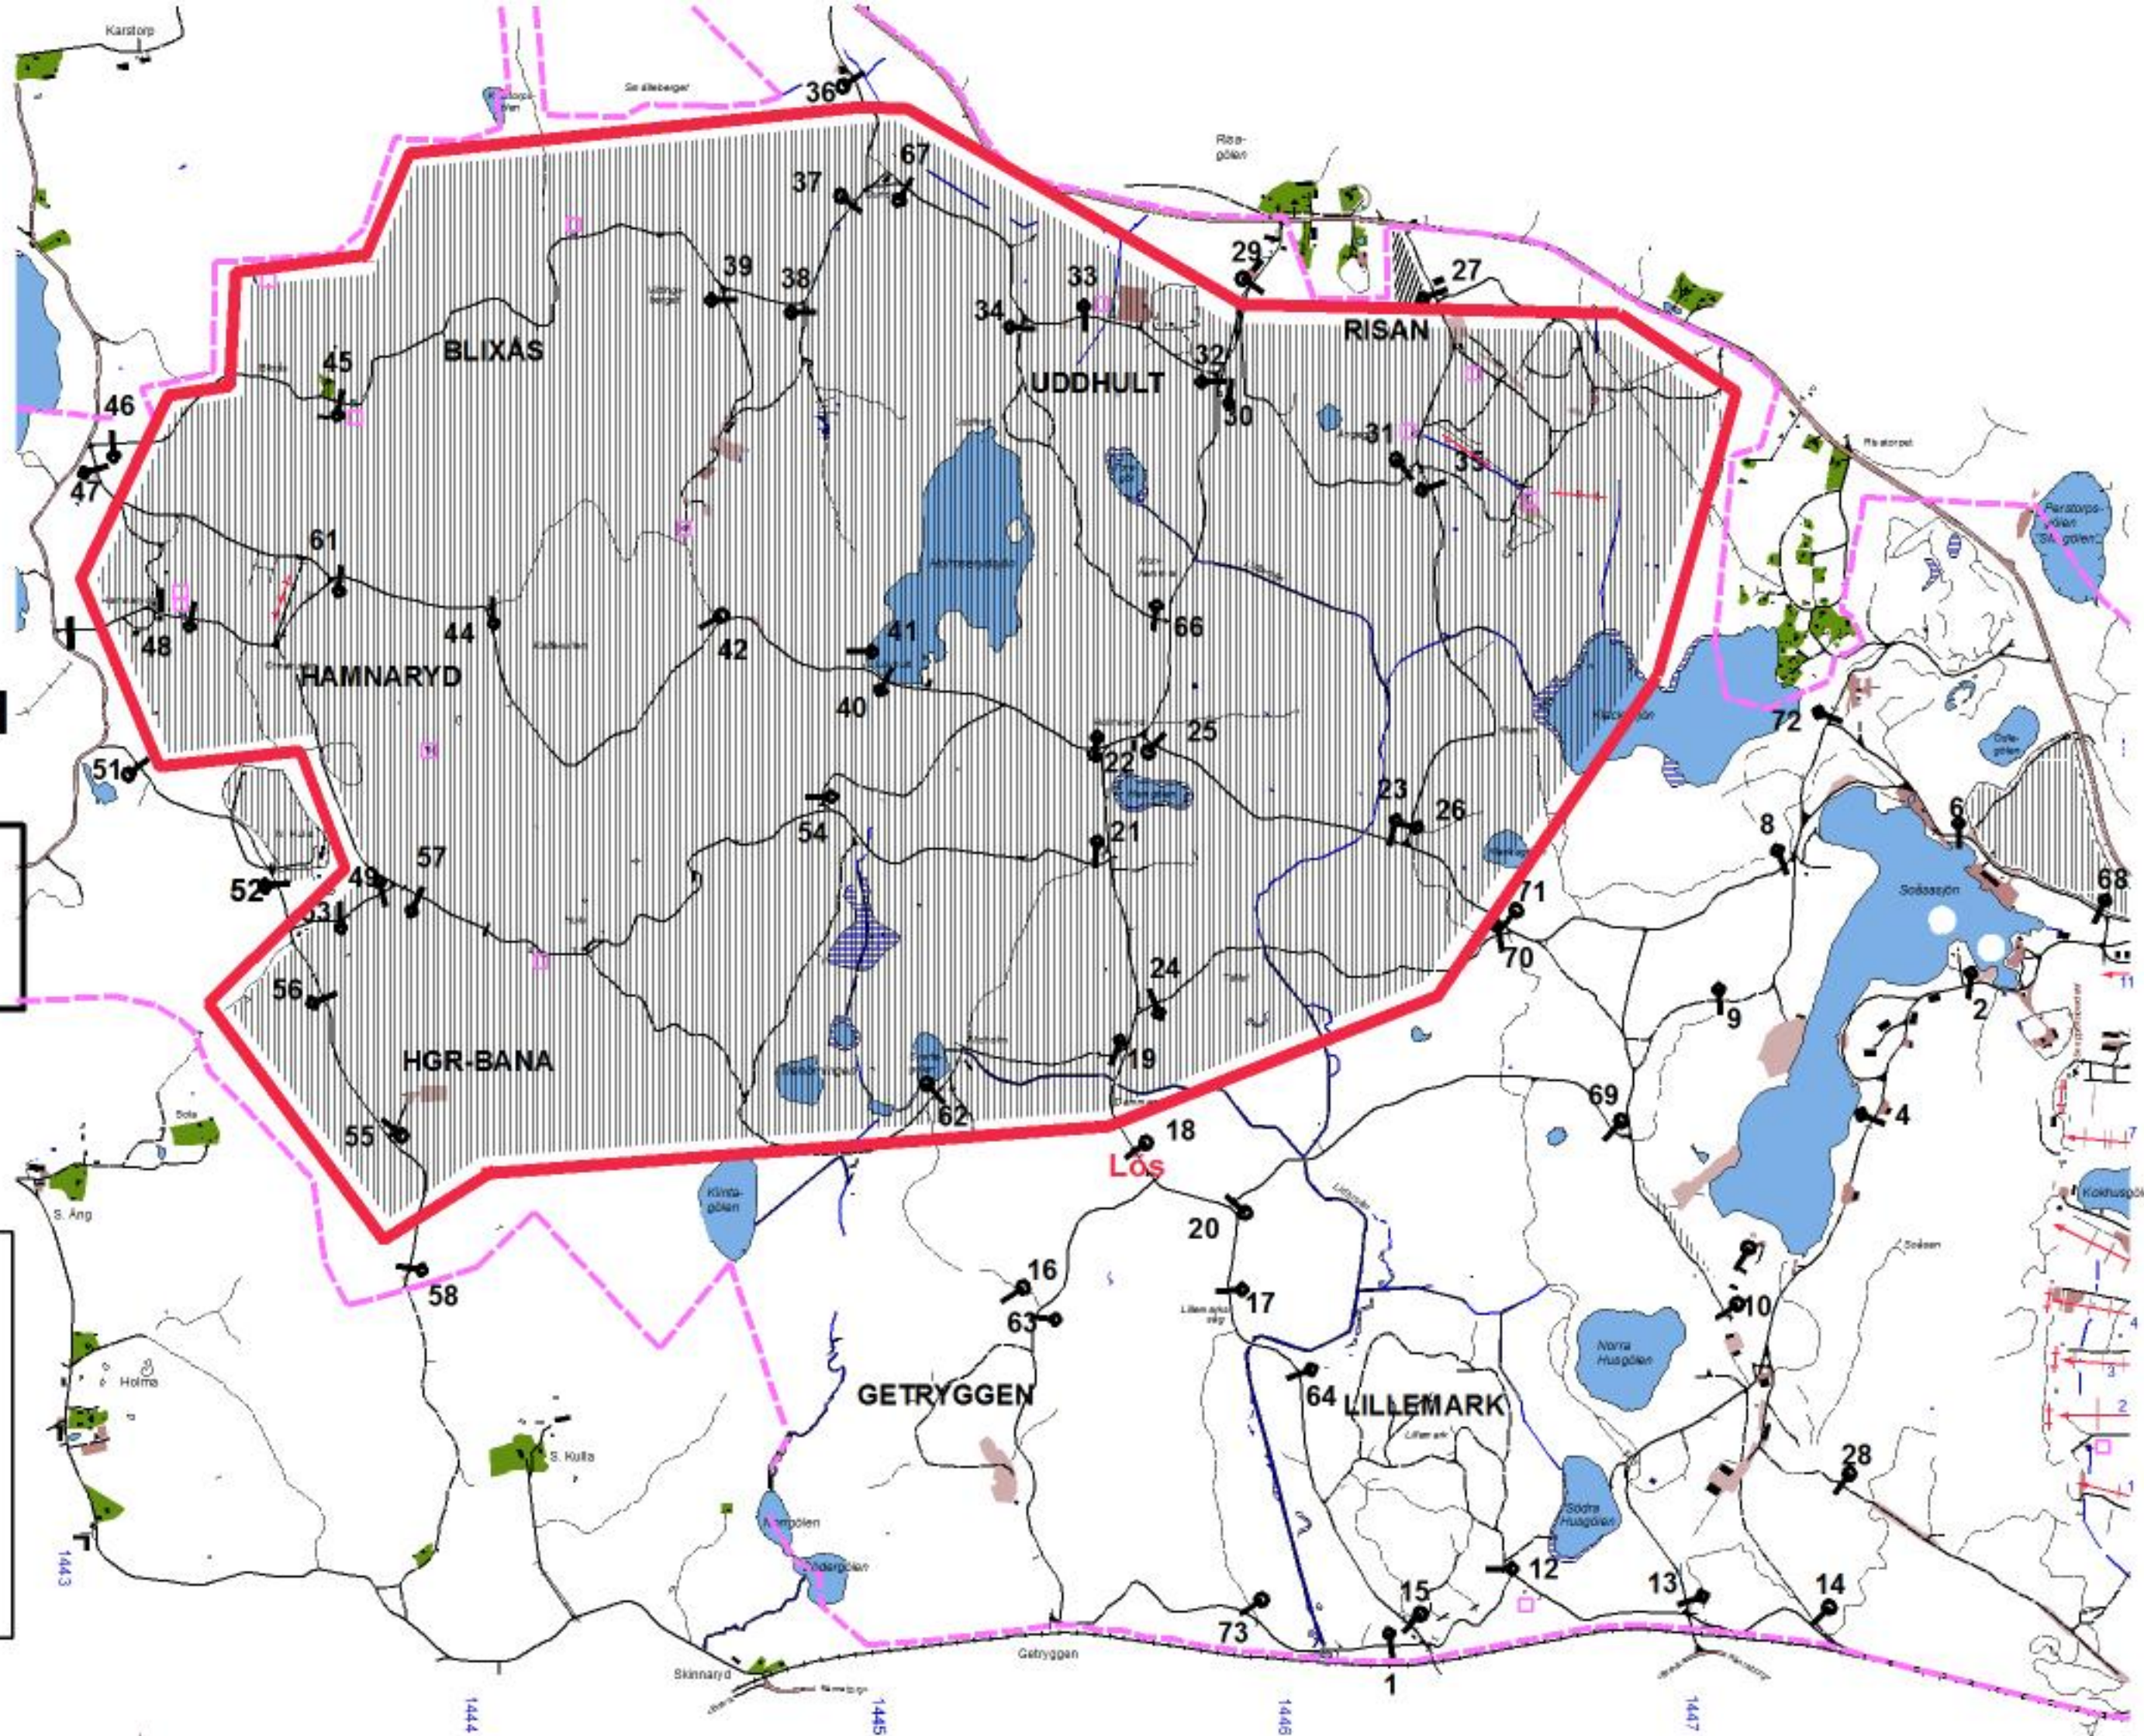

Måndag

Datum:

190211

**Tillträdesförbud
gäller tiden**

0730-1630

**Michael Liljemark
Skjutfältsbefäl**

Dagens övningsledare

Fj. Bruntesson

Vecka 907

Tisdag

Datum:

190212

**Tillträdesförbud
gäller tiden**

0730-1800

**Michael Liljemark
Skjutfältsbefäl**

Dagens övningsledare

**Fj., Svensson
Fj. Bruntesson
Mj. Waldman**

Vecka 907

Onsdag-Torsd.

**Datum:
190213-190214**

**Tillträdesförbud
gäller tiden**

0730-141630

**Michael Liljemark
Skjutfältsbefäl**

Dagens övningsledare