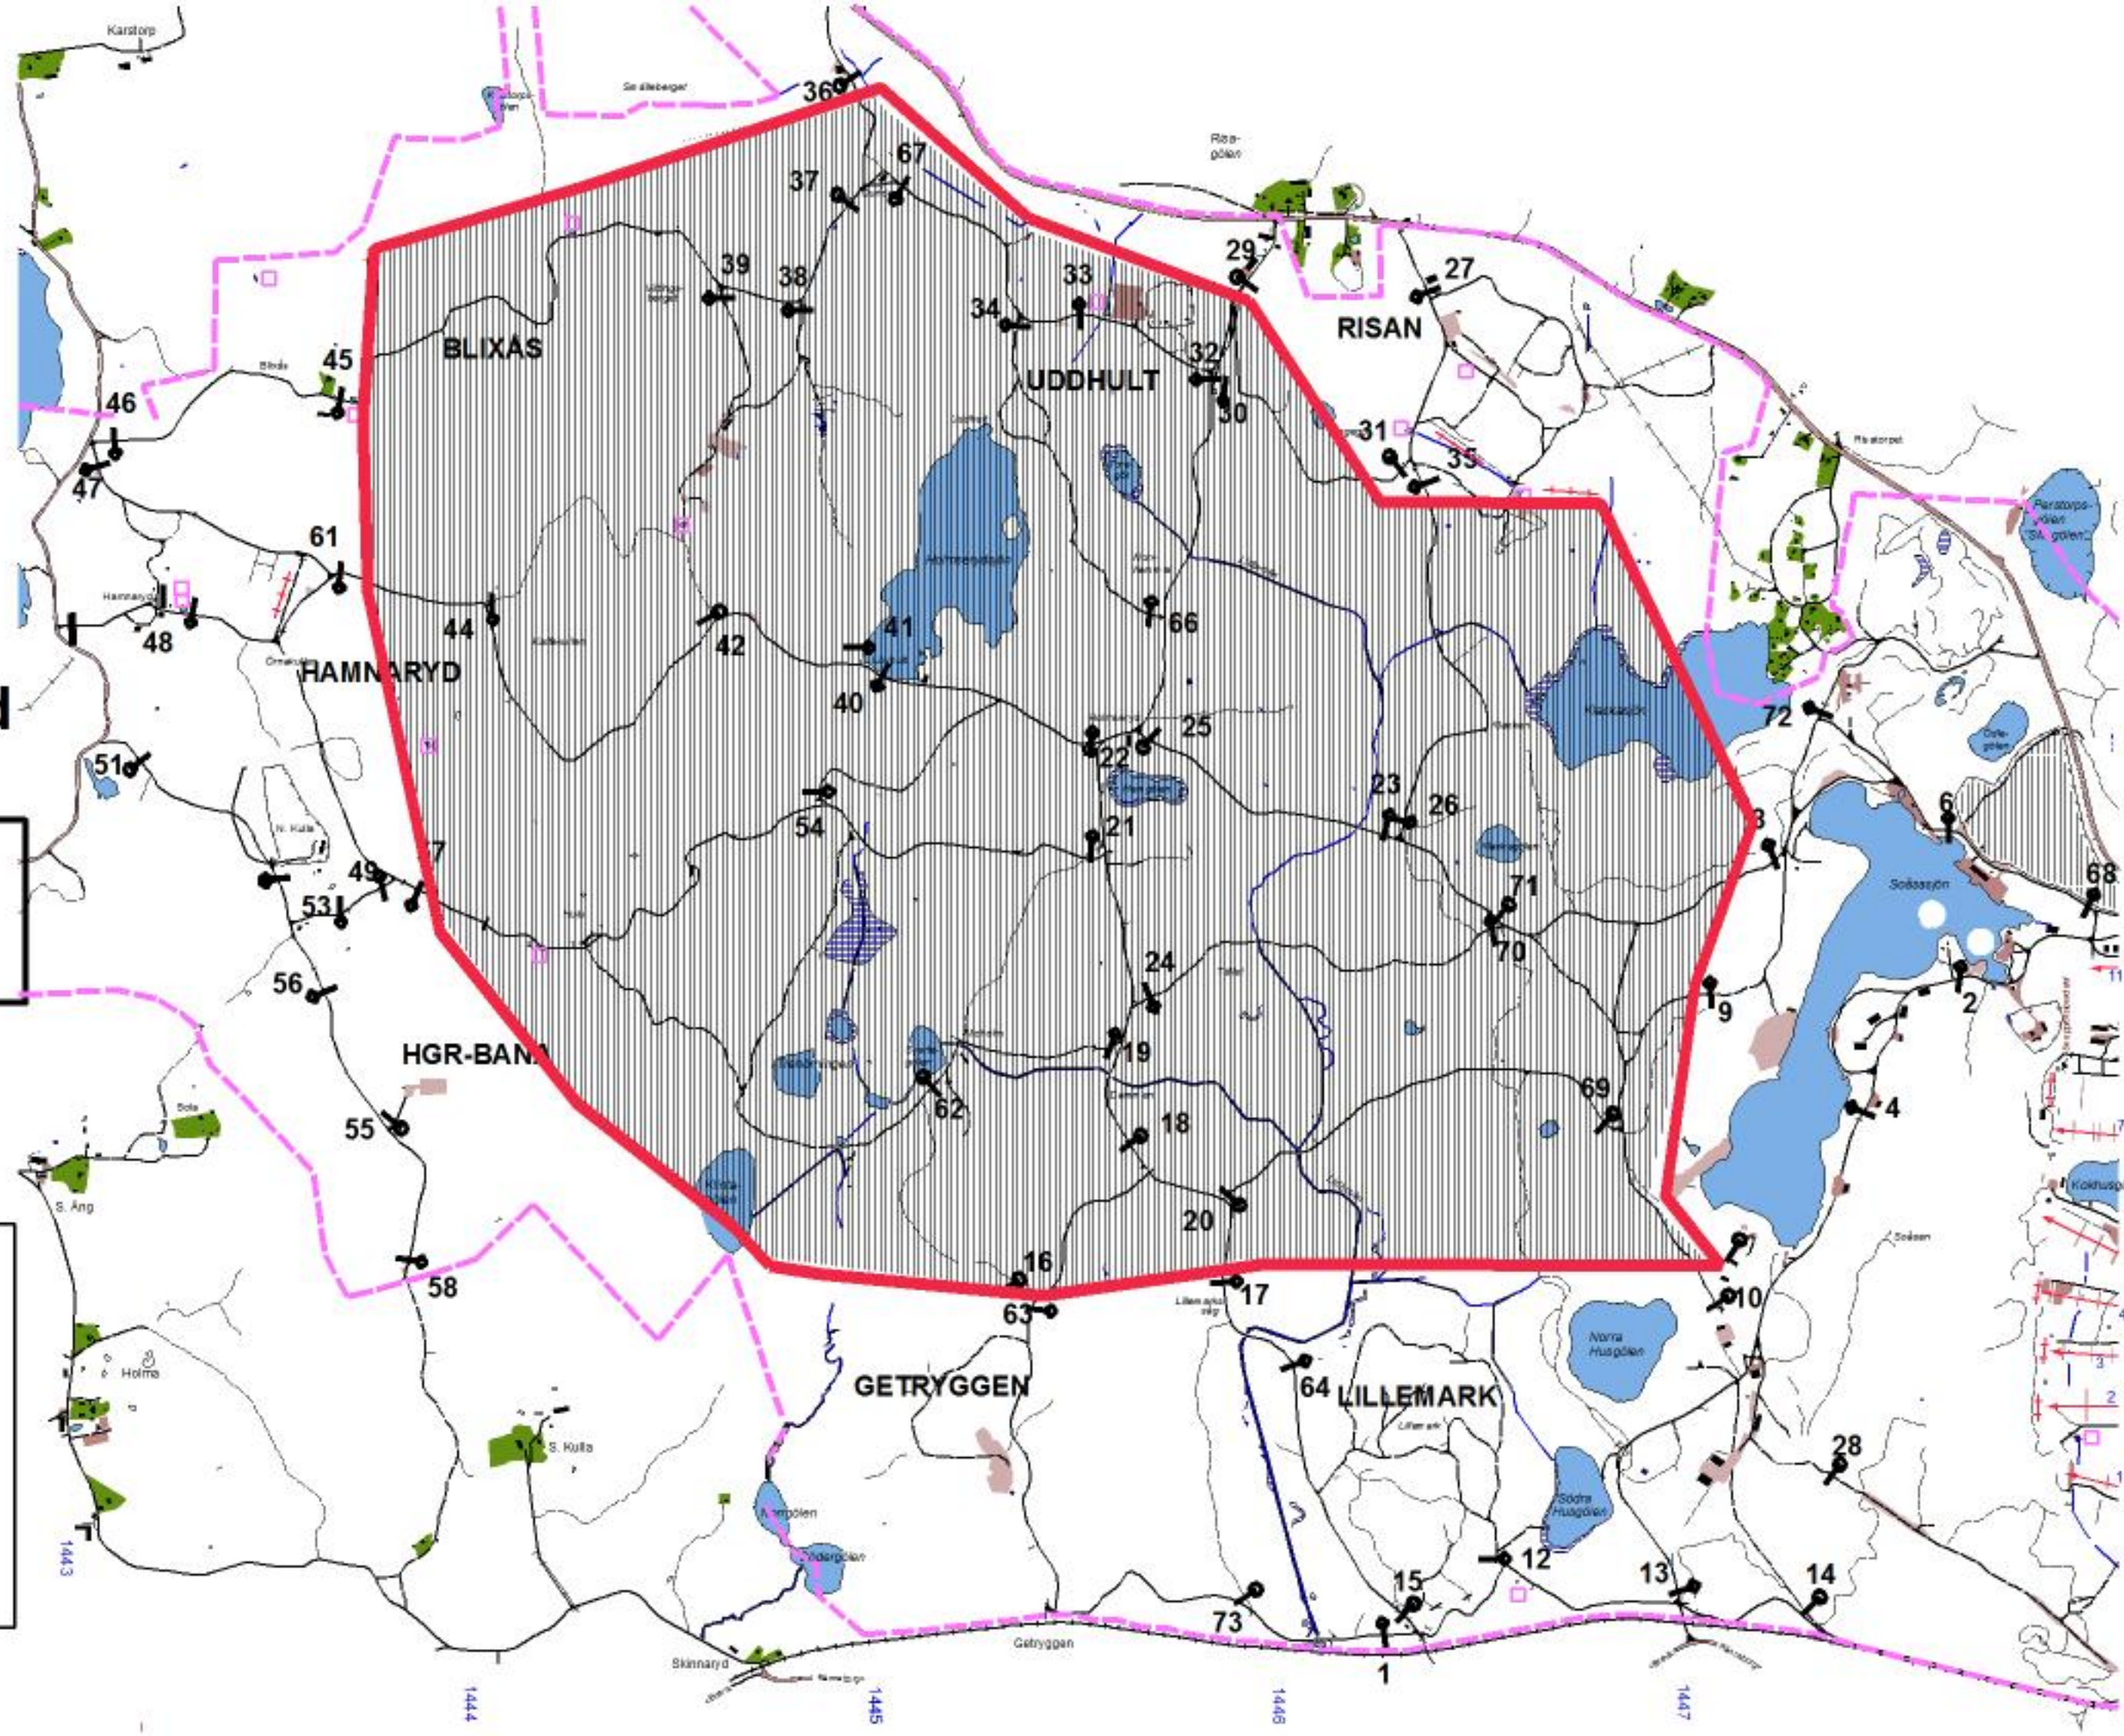

## SKJUTVARNING FÖR EKSJÖ SKJUTFÄLT

**VECKA:807**

MÅNDAG:180212

SÖNDAG:180218

Tillträdesförbud råder under nedan angivna tider enl  
Skyddslagen 2010:305.

Dag	Datum	Tillträdesförbud	Område	Information
Måndag	12			
Tisdag	13	0730-1630	Enl karta	
Onsdag	14	0730-1630	Enl karta	
Torsdag	15			
Fredag	16	0730-1630	Enl karta	
Lördag	17			
Söndag	18			

**Vecka 807**

**Onsdag**

**Datum:**

**180214**

**Tillträdesförbud  
gäller tiden**

**0730-1630**

**Lennart Axelsson  
Skjutfältschef**

**Dagens övningsledare**

**Liedberg**

**Vecka 807**

**Fredag**

**Datum:**

**180216**

**Tillträdesförbud  
gäller tiden**

**0730-1630**

**Lennart Axelsson  
Skjutfältschef**