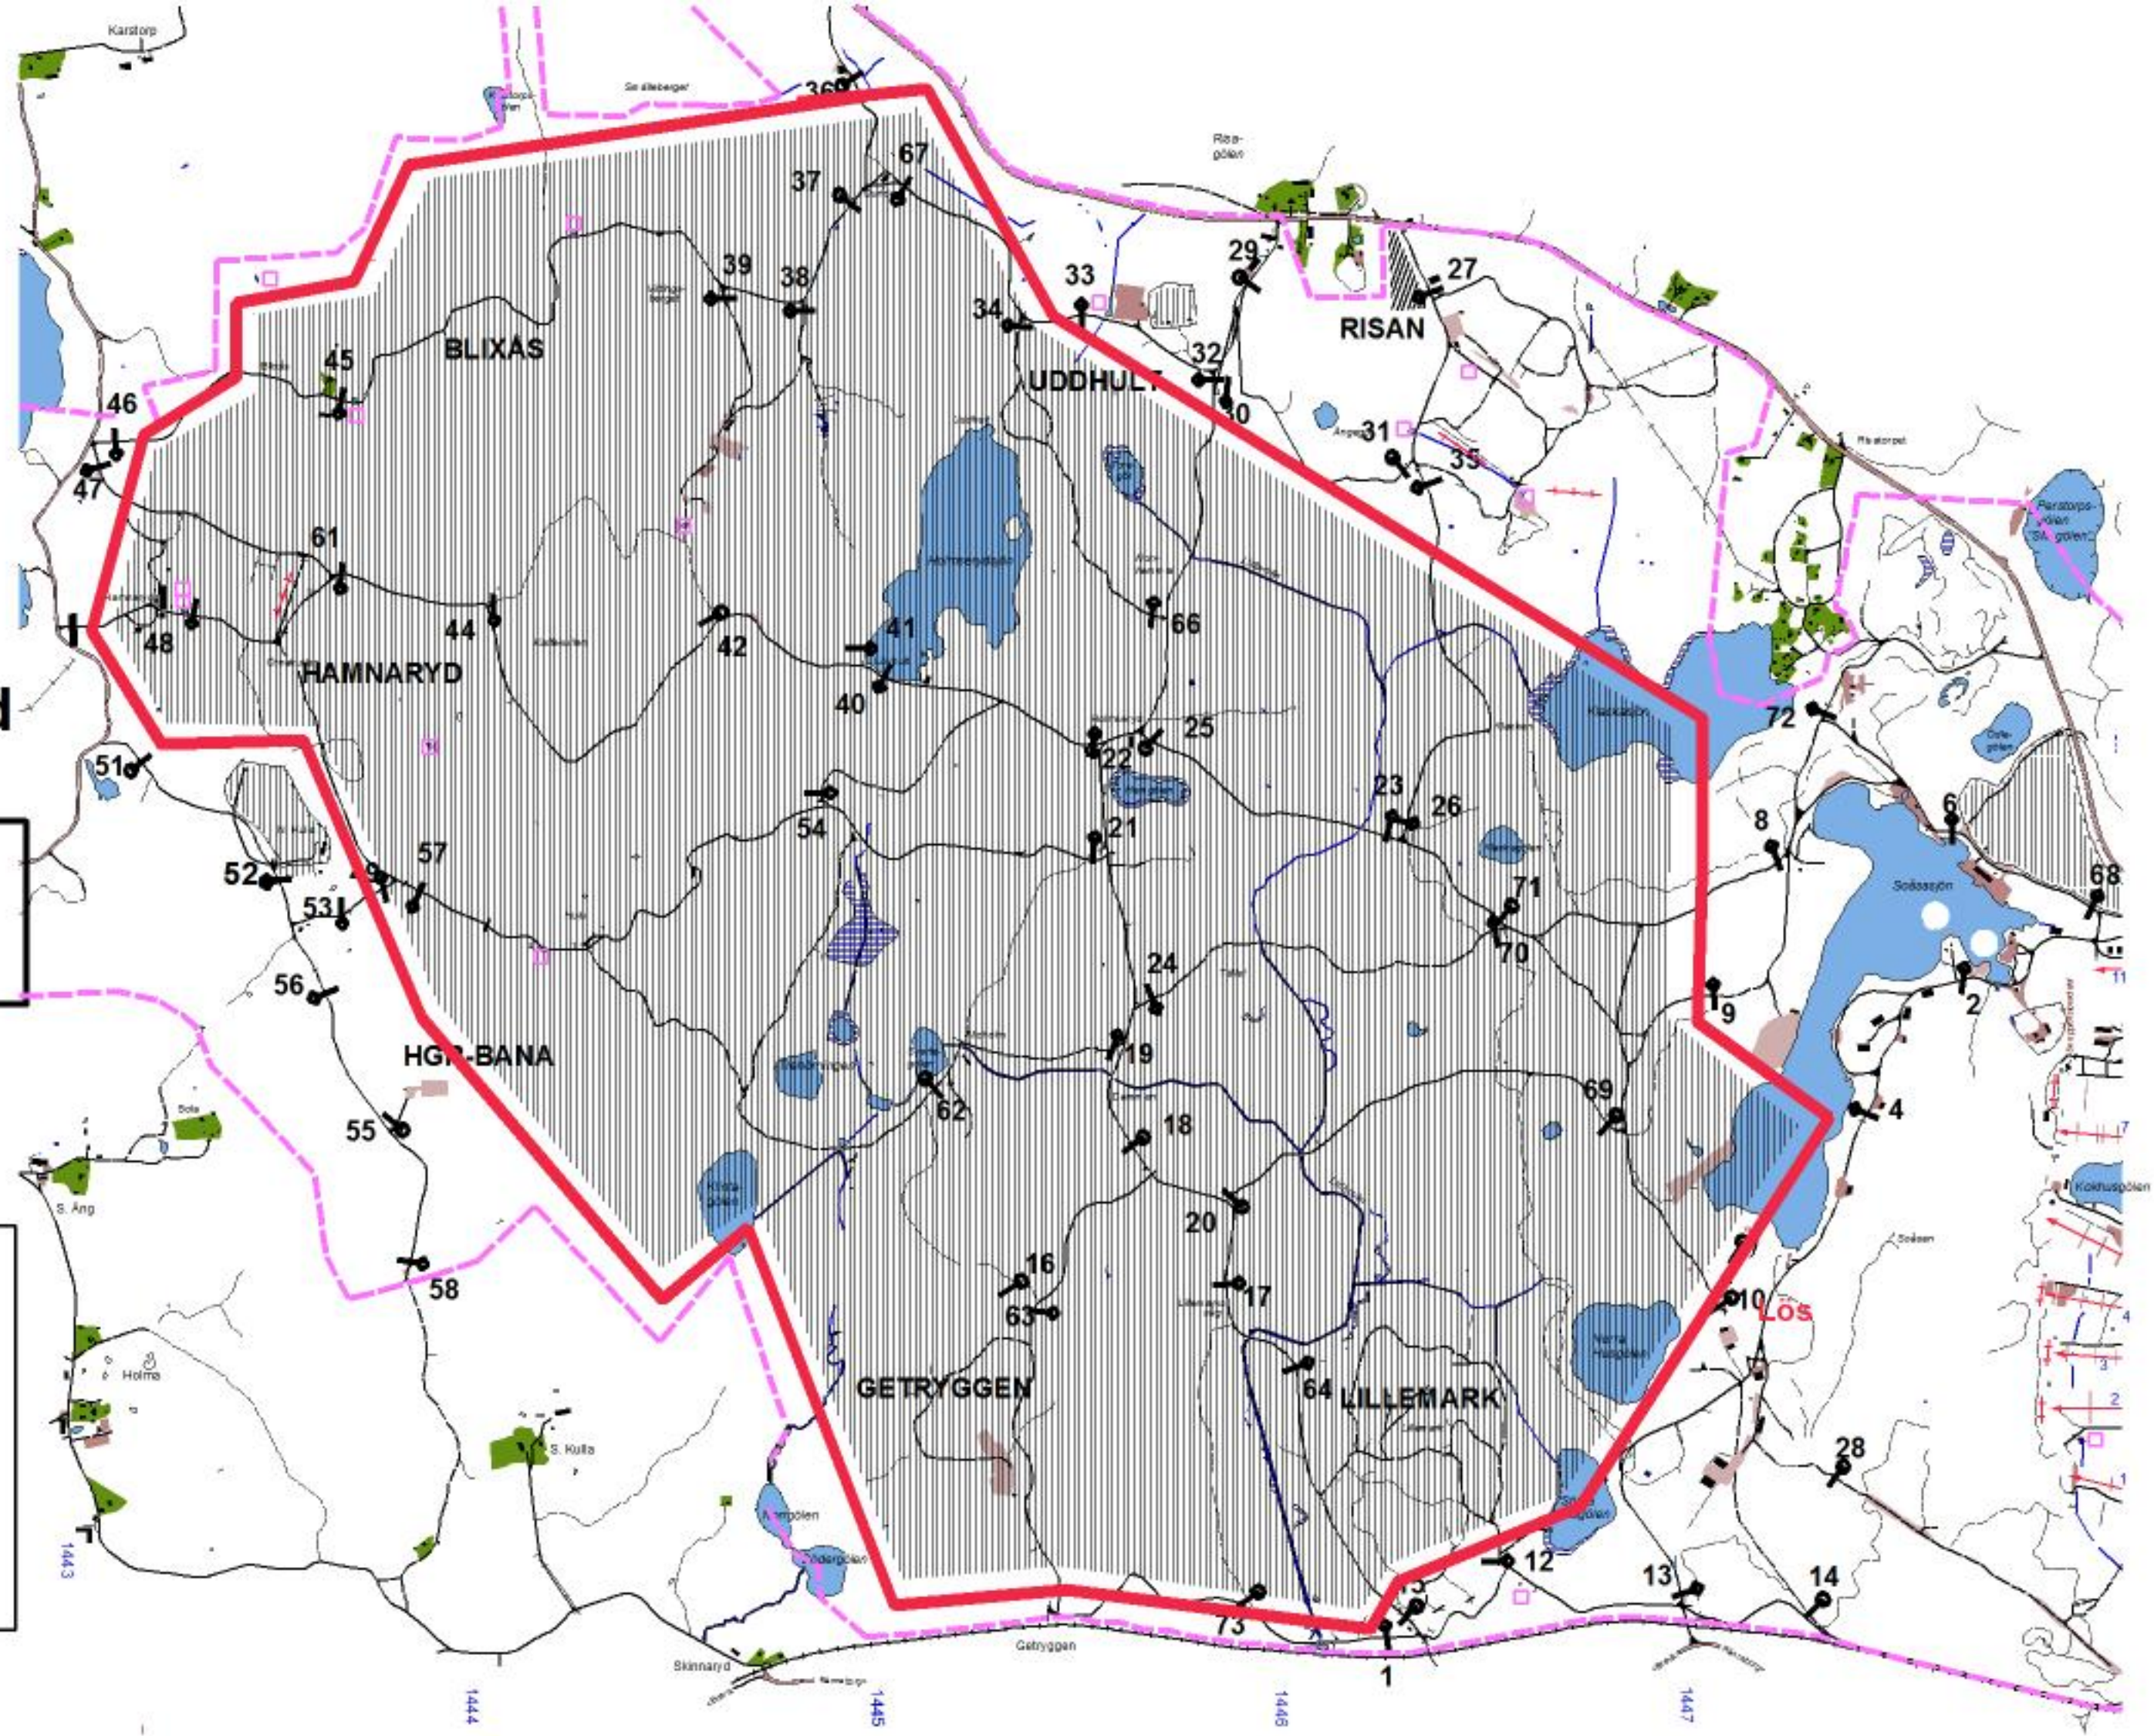

TILLTRÄDESFÖRBUD FÖR EKSJÖ SKJUTFÄLT

VECKA:907

MÅNDAG:190211

SÖNDAG:190217

Tillträdesförbud råder under nedan angivna tider enl.
Skyddslagen 2010:305.

Dag	Datum	Tillträdesförbud	Område	Information
Måndag	02-11	0730-1630	Enl. karta	
Tisdag	02-12	0730-1800	Enl. karta	
Onsdag	02-13	0730-2400	Enl. karta	
Torsdag	02-14	0000-1630	Enl. karta	
Fredag	02-15	0730-1630	Enl. karta	
Lördag	02-16		Enl. karta	
Söndag	02-17			JAKT PÅ FÄLTET.

Vecka 907

Tisdag

Datum:

190212

**Tillträdesförbud
gäller tiden**

0730-1800

**Michael Liljemark
Skjutfältsbefäl**

Dagens övningsledare

**Fj., Svensson
Fj. Bruntesson
Mj. Waldman**

Vecka 907

Onsdag-Torsd.

**Datum:
190213-190214**

**Tillträdesförbud
gäller tiden**

0730-141630

**Michael Liljemark
Skjutfältsbefäl**

Dagens övningsledare

**J. Svensson
Fj. Bruntesson
C. Jansson**

Vecka 907

Fredag

Datum:

190215

**Tillträdesförbud
gäller tiden**

0730-1630

**Michael Liljemark
Skjutfältsbefäl**