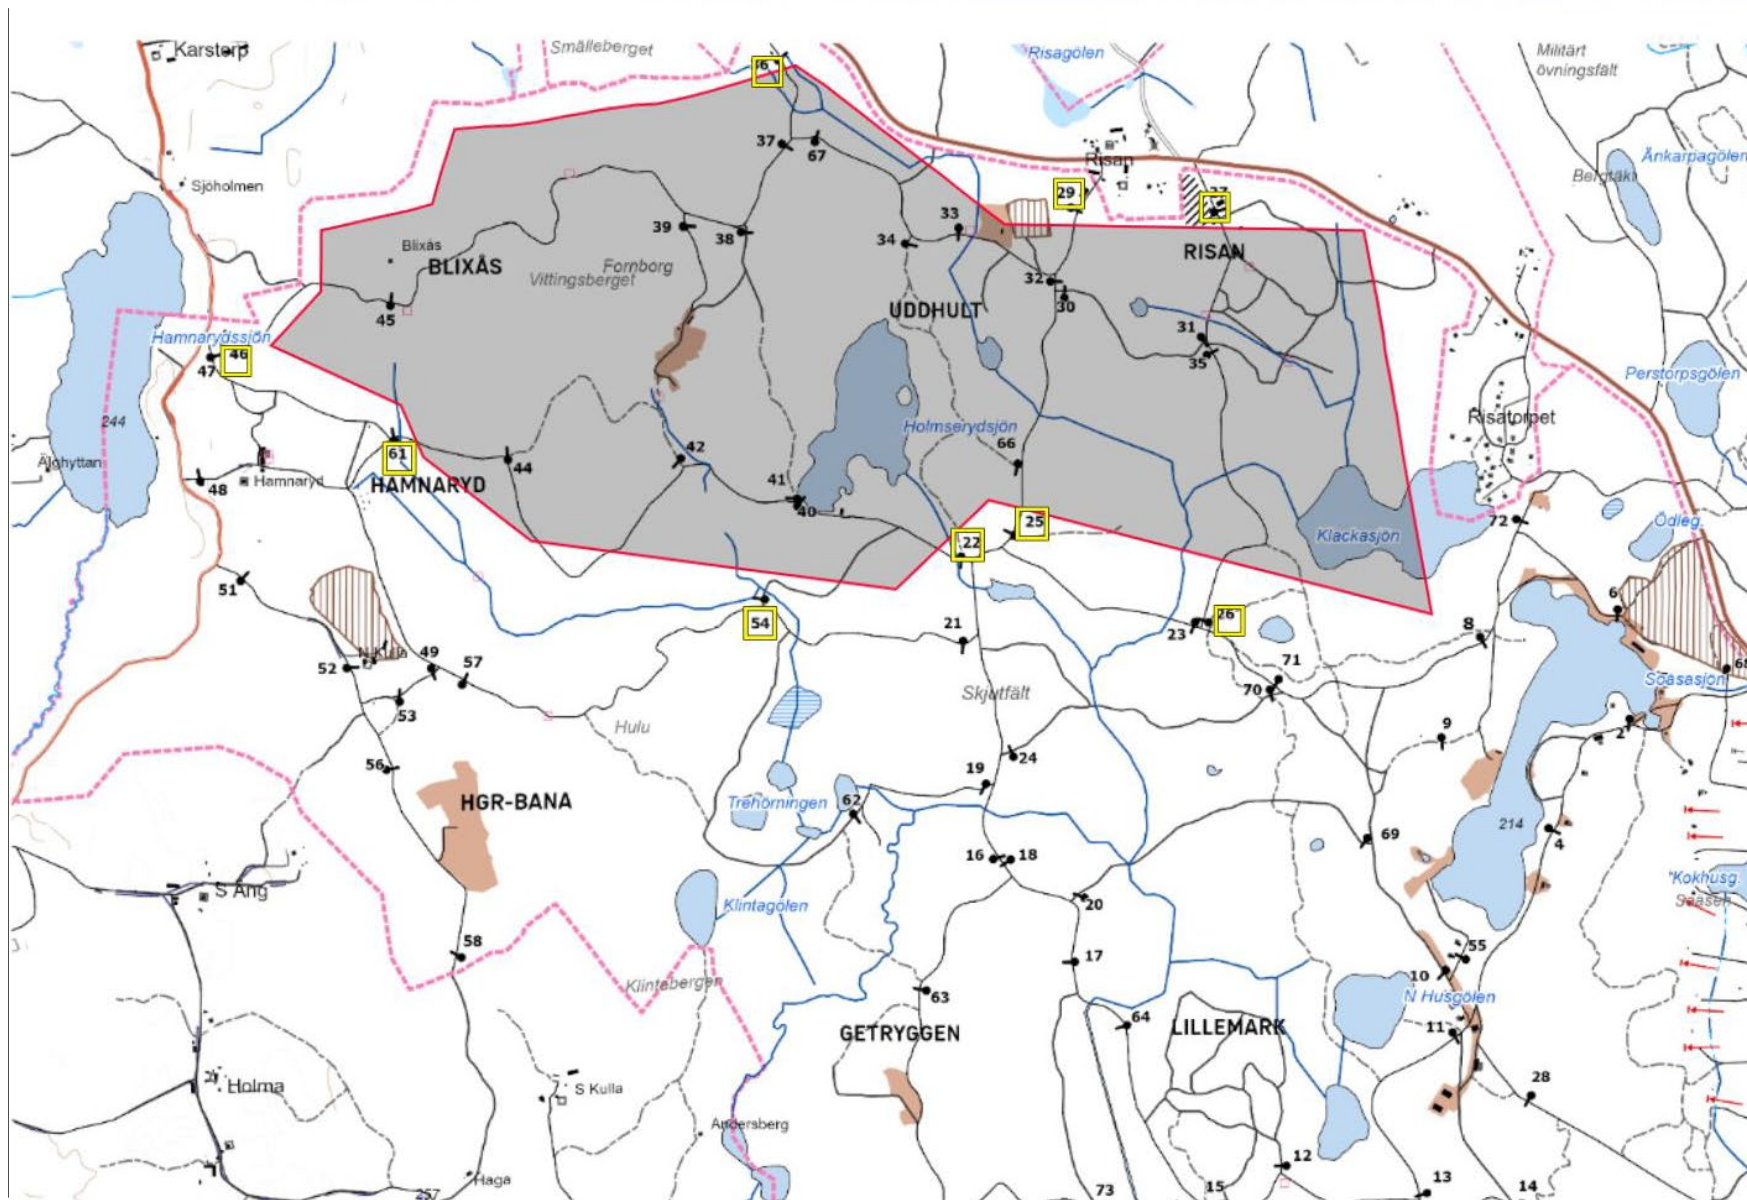

Vecka 306

Tisdag

Datum:
23-02-07

Tillträdesförbud
gäller tiden:

0730-1630

Olivia Frisk
Skjutfältschef

Dagens övningsledare:
Brandt

Vecka 306

Onsdag

Datum:
23-02-08

Tillträdesförbud
gäller tiden:

0730-1630

Olivia Frisk
Skjutfältschef

Dagens övningsledare:
Brandt

Vecka 306

Torsdag

Datum:
23-02-09

Tillträdesförbud
gäller tiden:

0730-1630

Olivia Frisk
Skjutfältschef

Dagens övningsledare:

Brandt