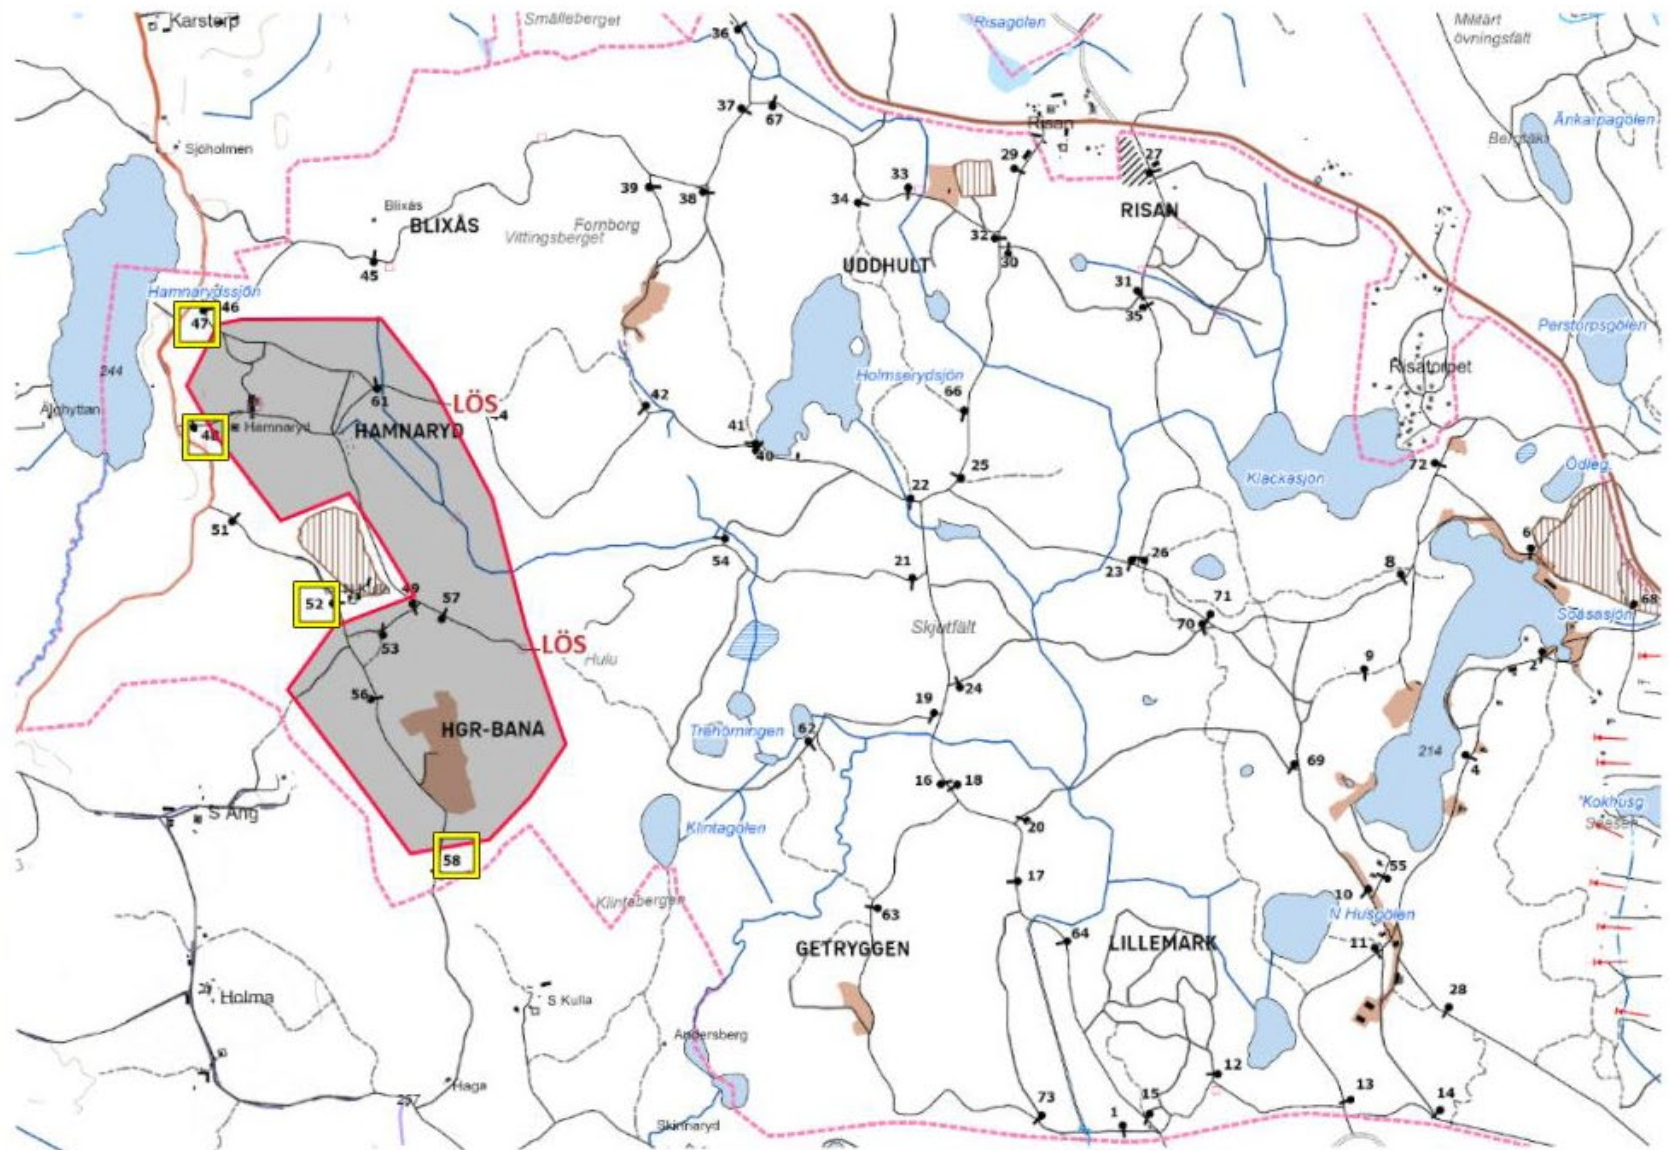

Vecka 306

Tisdag

Datum:
23-02-07

Tillträdesförbud
gäller tiden:

0730-1630

Olivia Frisk
Skjutfältschef

Dagens övningsledare:
Brandt

Vecka 306

Onsdag

Datum:
23-02-08

Tillträdesförbud
gäller tiden:

0730-1630

Olivia Frisk
Skjutfältschef

Dagens övningsledare:
Brandt

Vecka 306

Torsdag