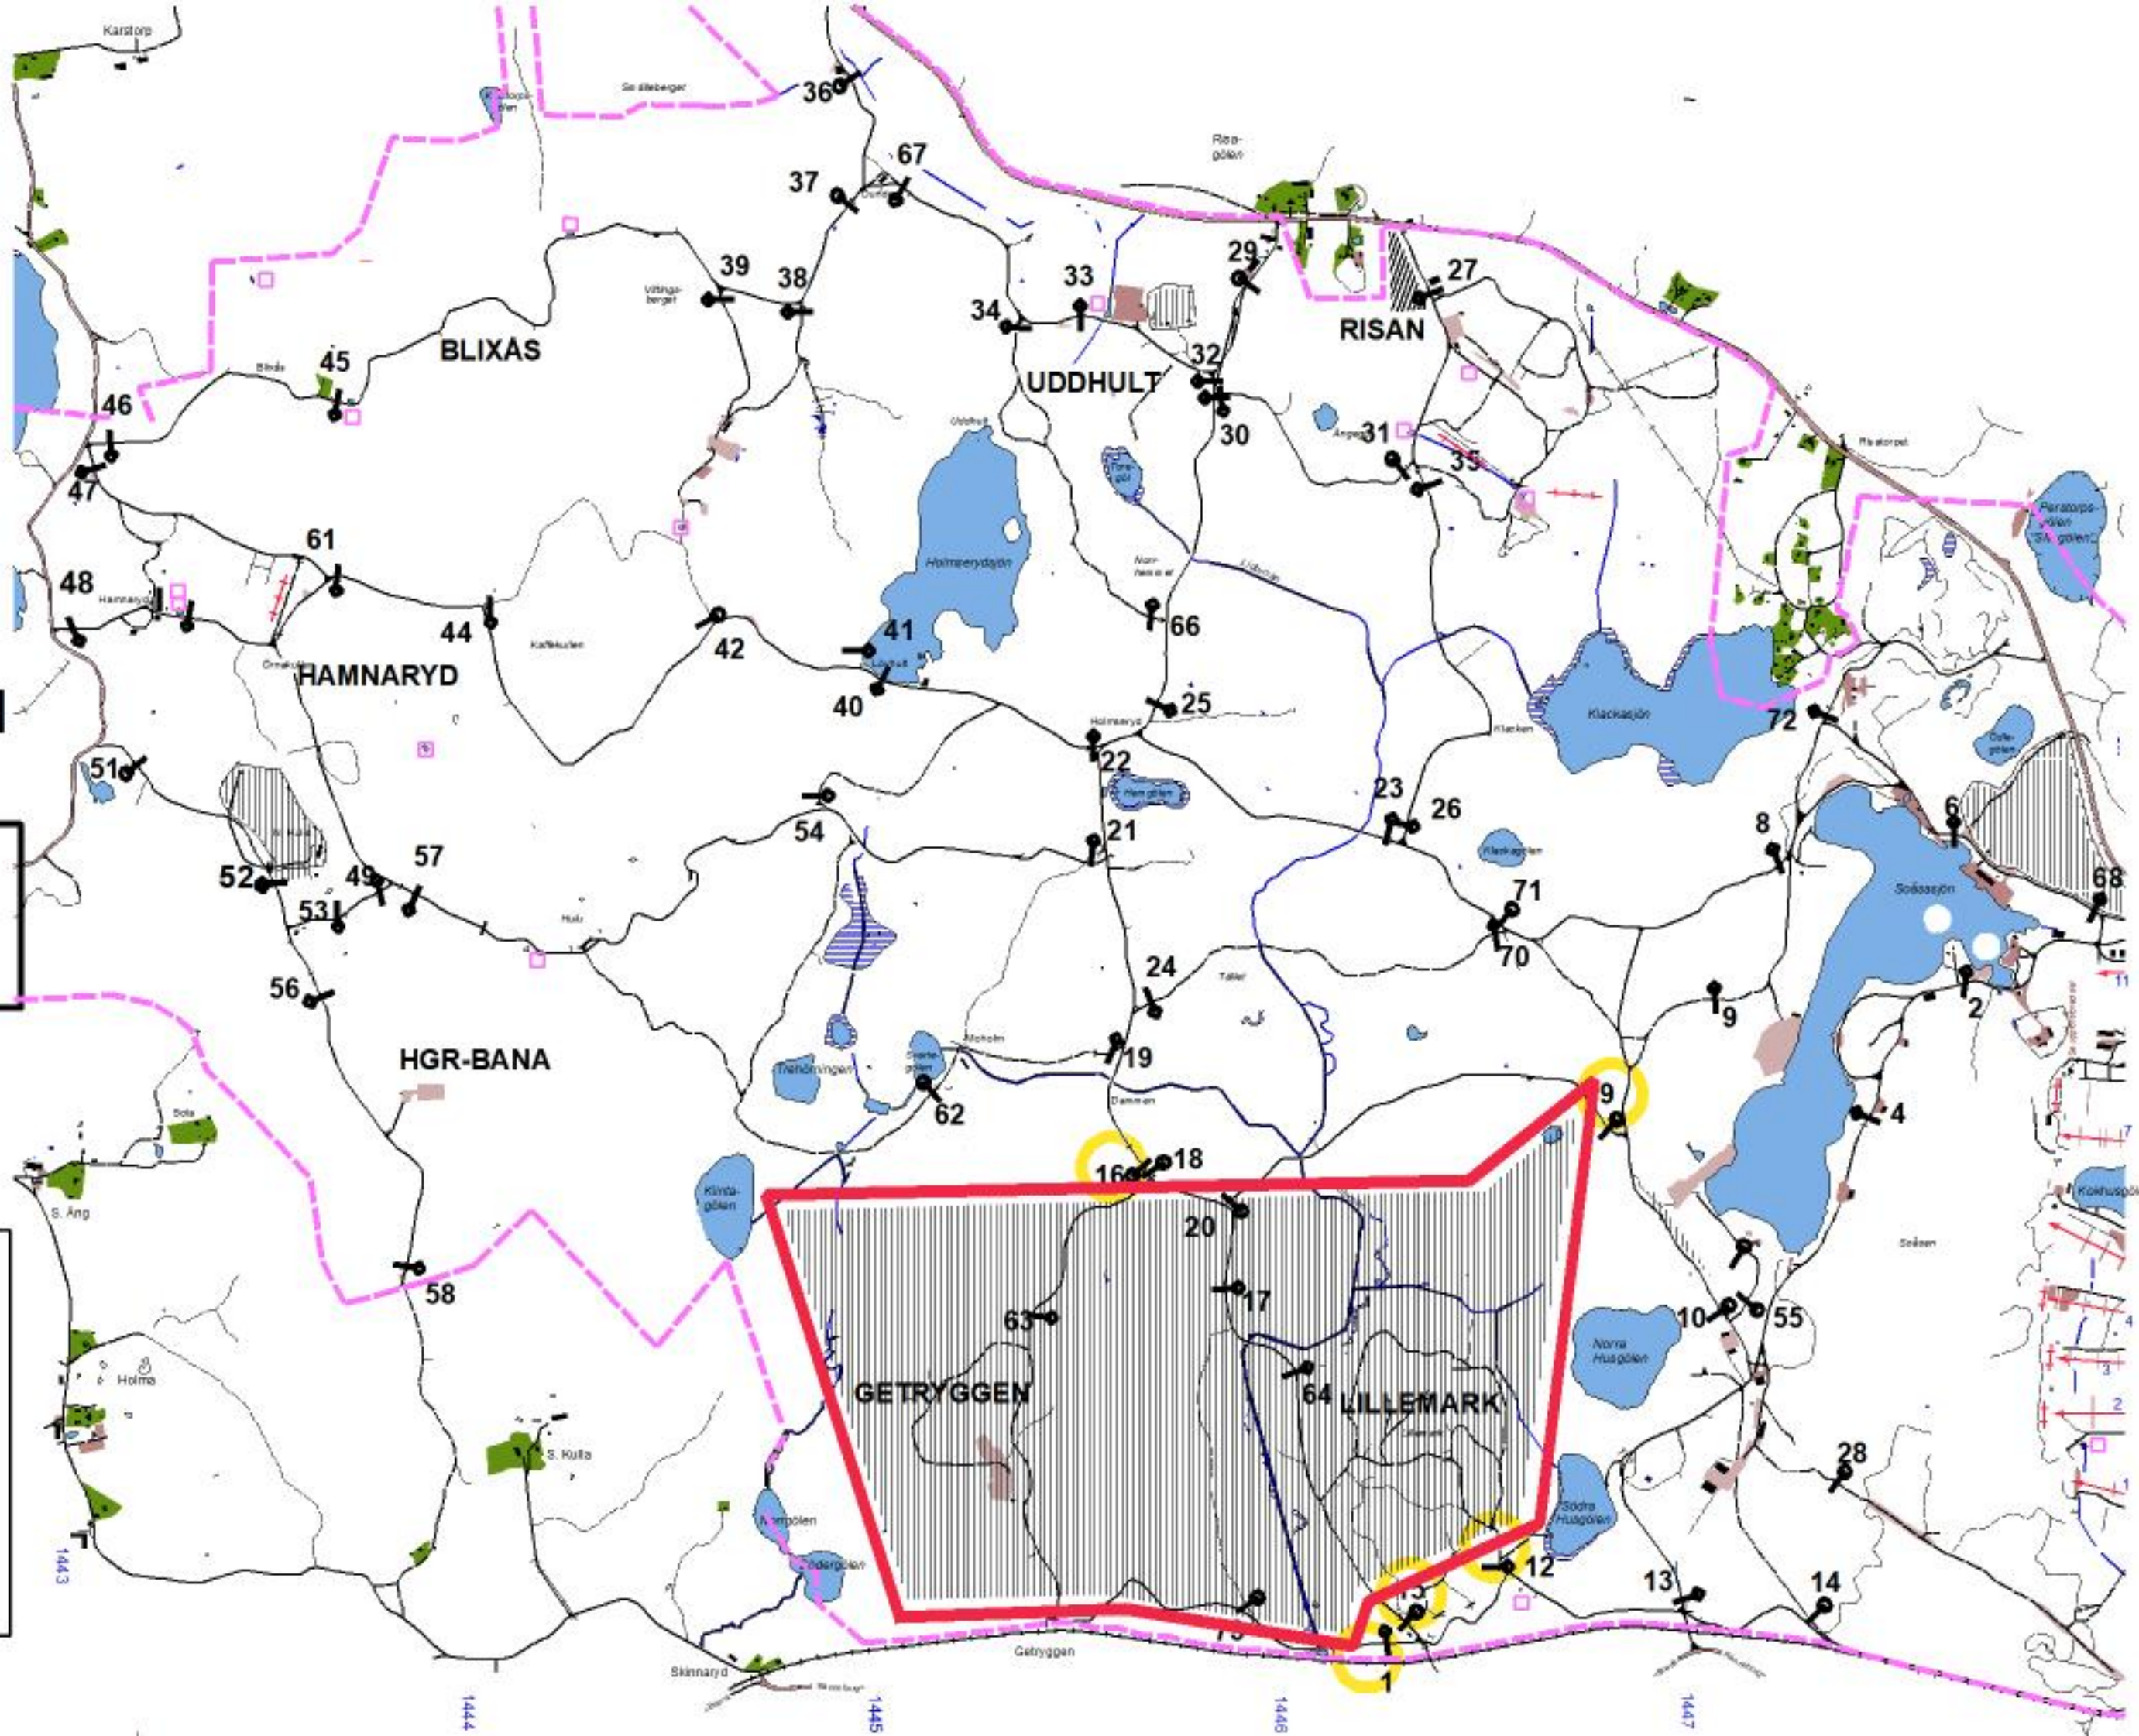

TILLTRÄDESFÖRBUD FÖR EKSJÖ SKJUTFÄLT

VECKA:104...

MÅNDAG:210125

SÖNDAG:210131

Tillträdesförbud råder under nedan angivna tider enl.

Skyddslagen 2010:305.

Dag	Datum	Tillträdesförbud	Område	Information
Måndag				
Tisdag	01-26	0730-1630	Enligt karta	
Onsdag	01-27	0730-1630	Enligt karta	
Torsdag	01-28	0730-1630	Enligt karta	
Fredag				
Lördag				
Söndag				

Vecka 104

Tisdag

Datum:

21-01-26

**Tillträdesförbud
gäller tiden**

0730-1630

**Michael Liljemark
Skjutfältschef.**

Dagens övningsledare

Fj Svensson

Vecka 104

Onsdag

Datum:

21-01-27

**Tillträdesförbud
gäller tiden**

0730-1630

**Michael Liljemark
Skjutfältschef.**

Dagens övningsledare

Fj Svensson

Vecka 104

Torsdag

Datum:

21-01-28

**Tillträdesförbud
gäller tiden**

0730-1630