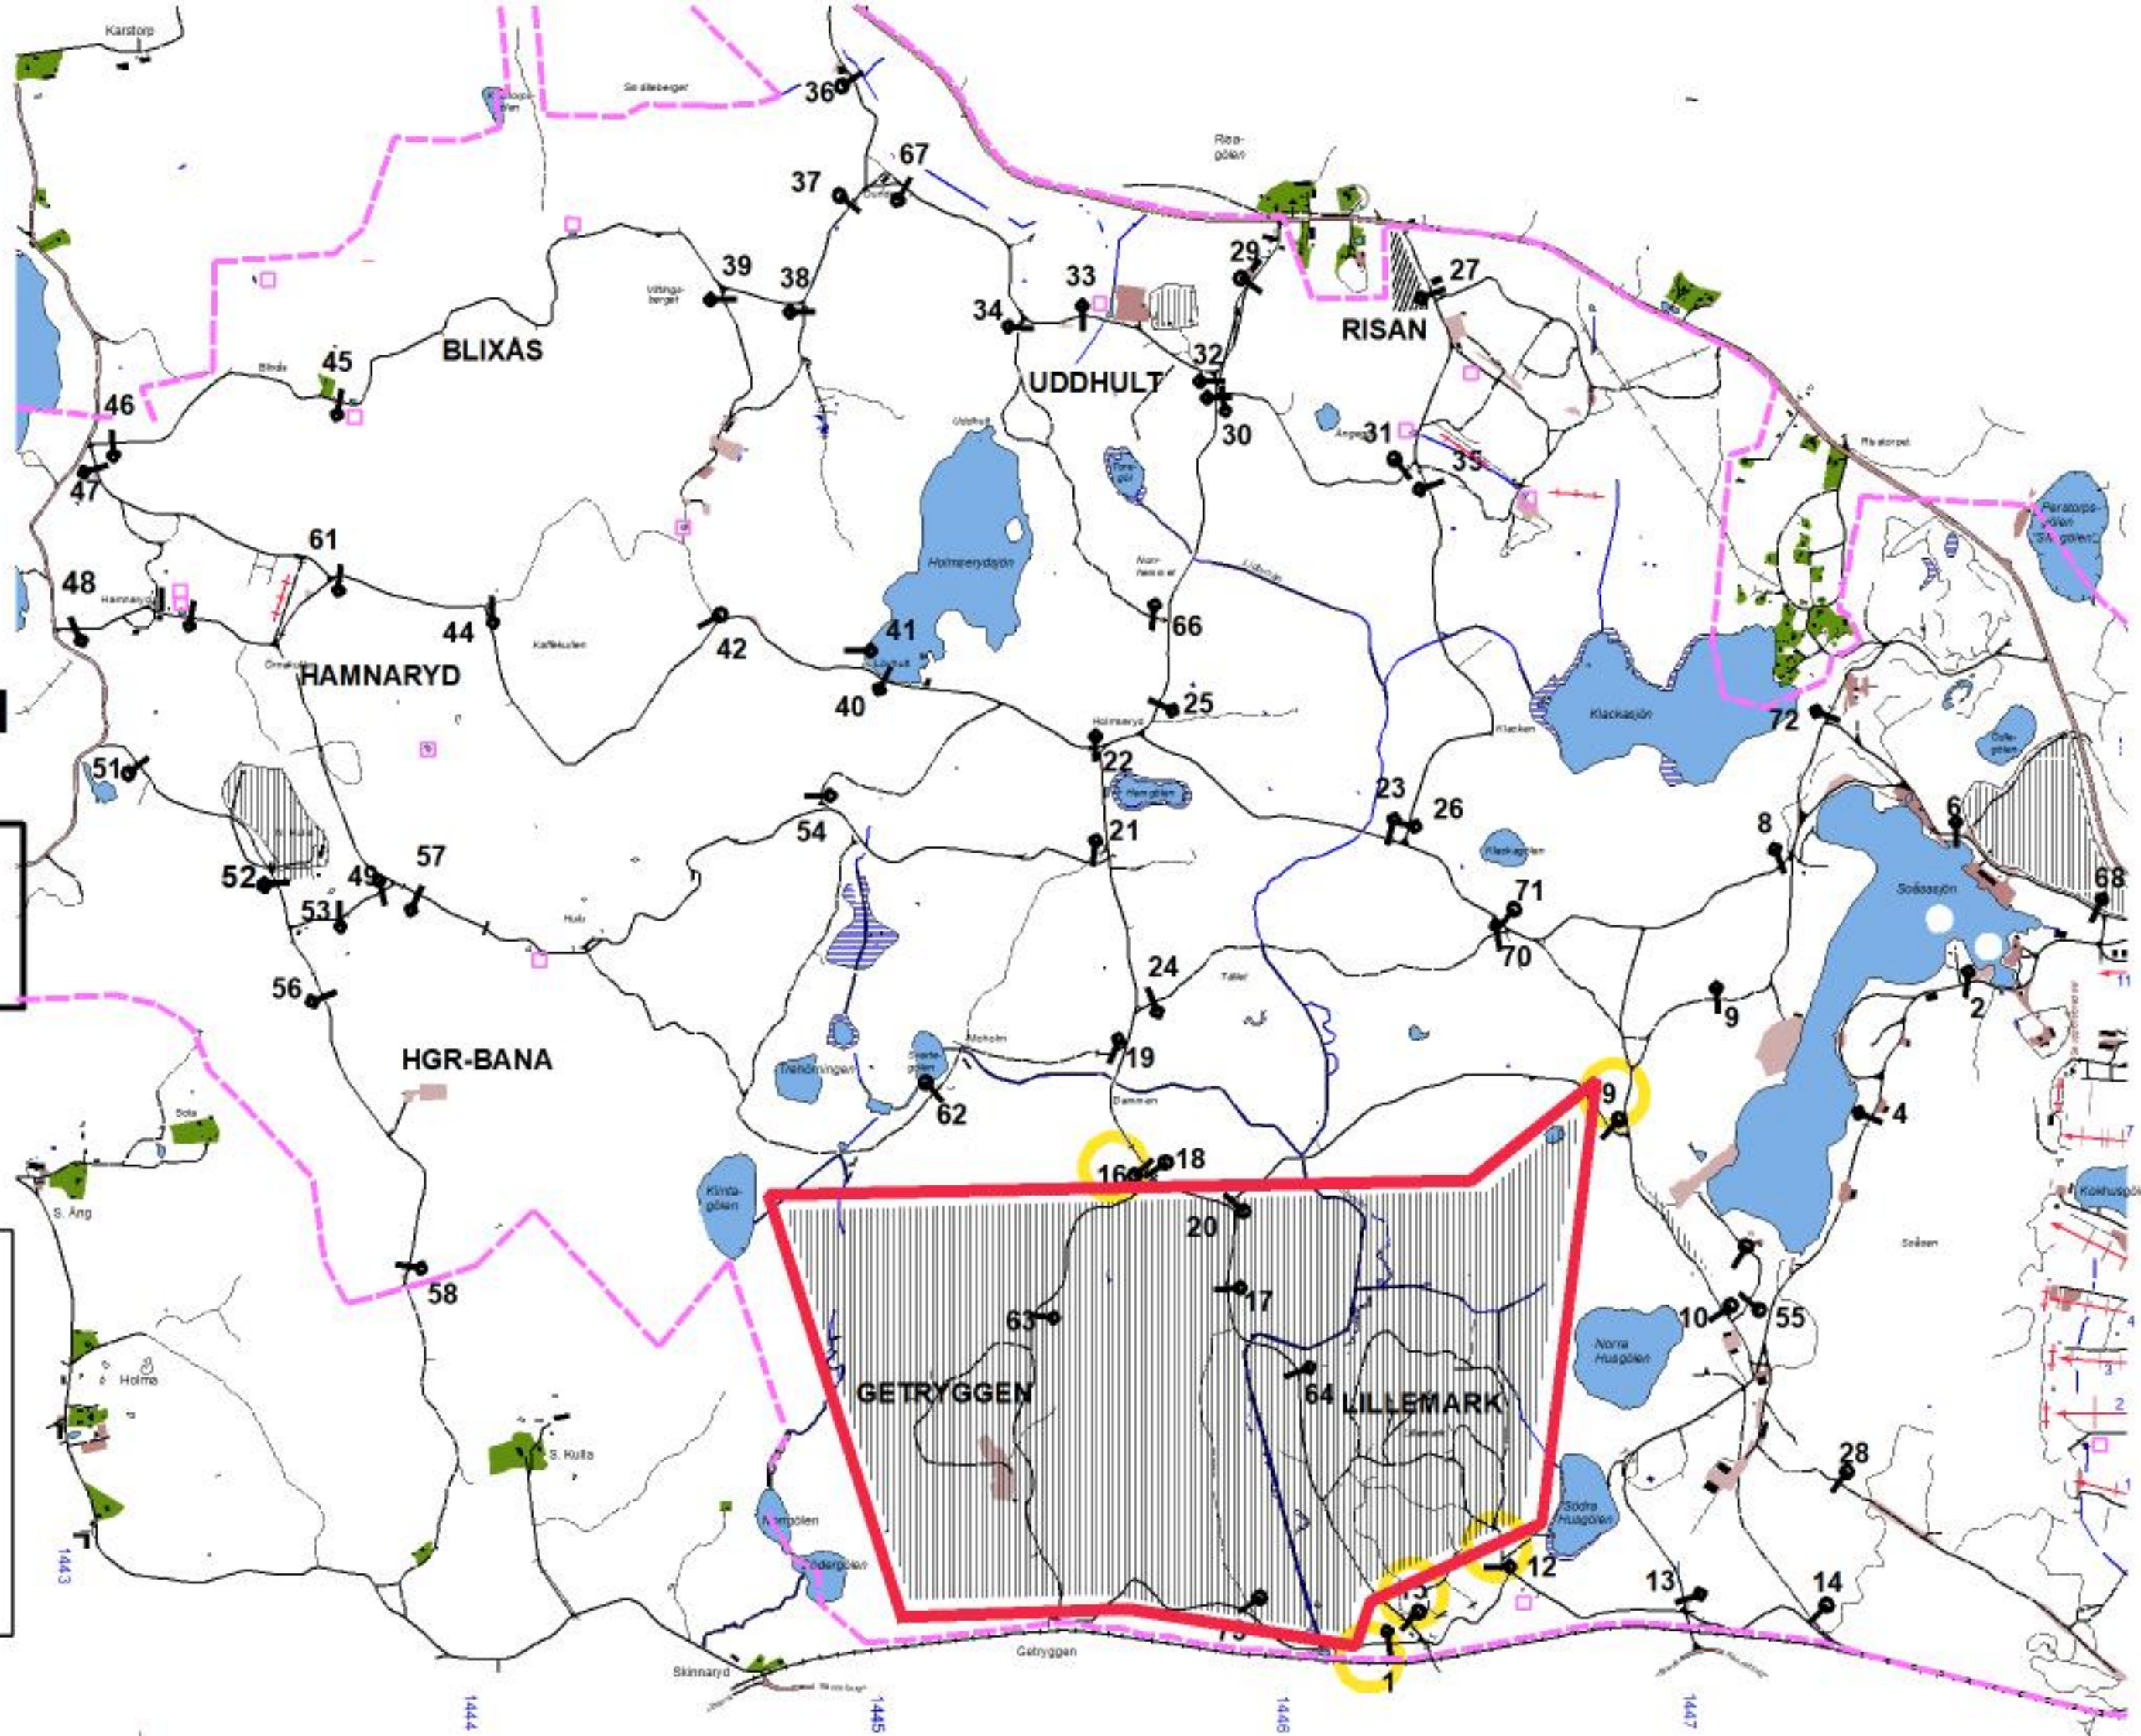

Vecka 104

Tisdag

Datum:

21-01-26

**Tillträdesförbud
gäller tiden**

0730-1630

**Michael Liljemark
Skjutfältschef.**

Dagens övningsledare

Fj Svensson

Vecka 104

Onsdag

Datum:

21-01-27

**Tillträdesförbud
gäller tiden**

0730-1630

**Michael Liljemark
Skjutfältschef.**

Dagens övningsledare

Fj Svensson

Vecka 104

Torsdag

Datum:

21-01-28

**Tillträdesförbud
gäller tiden**

0730-1630