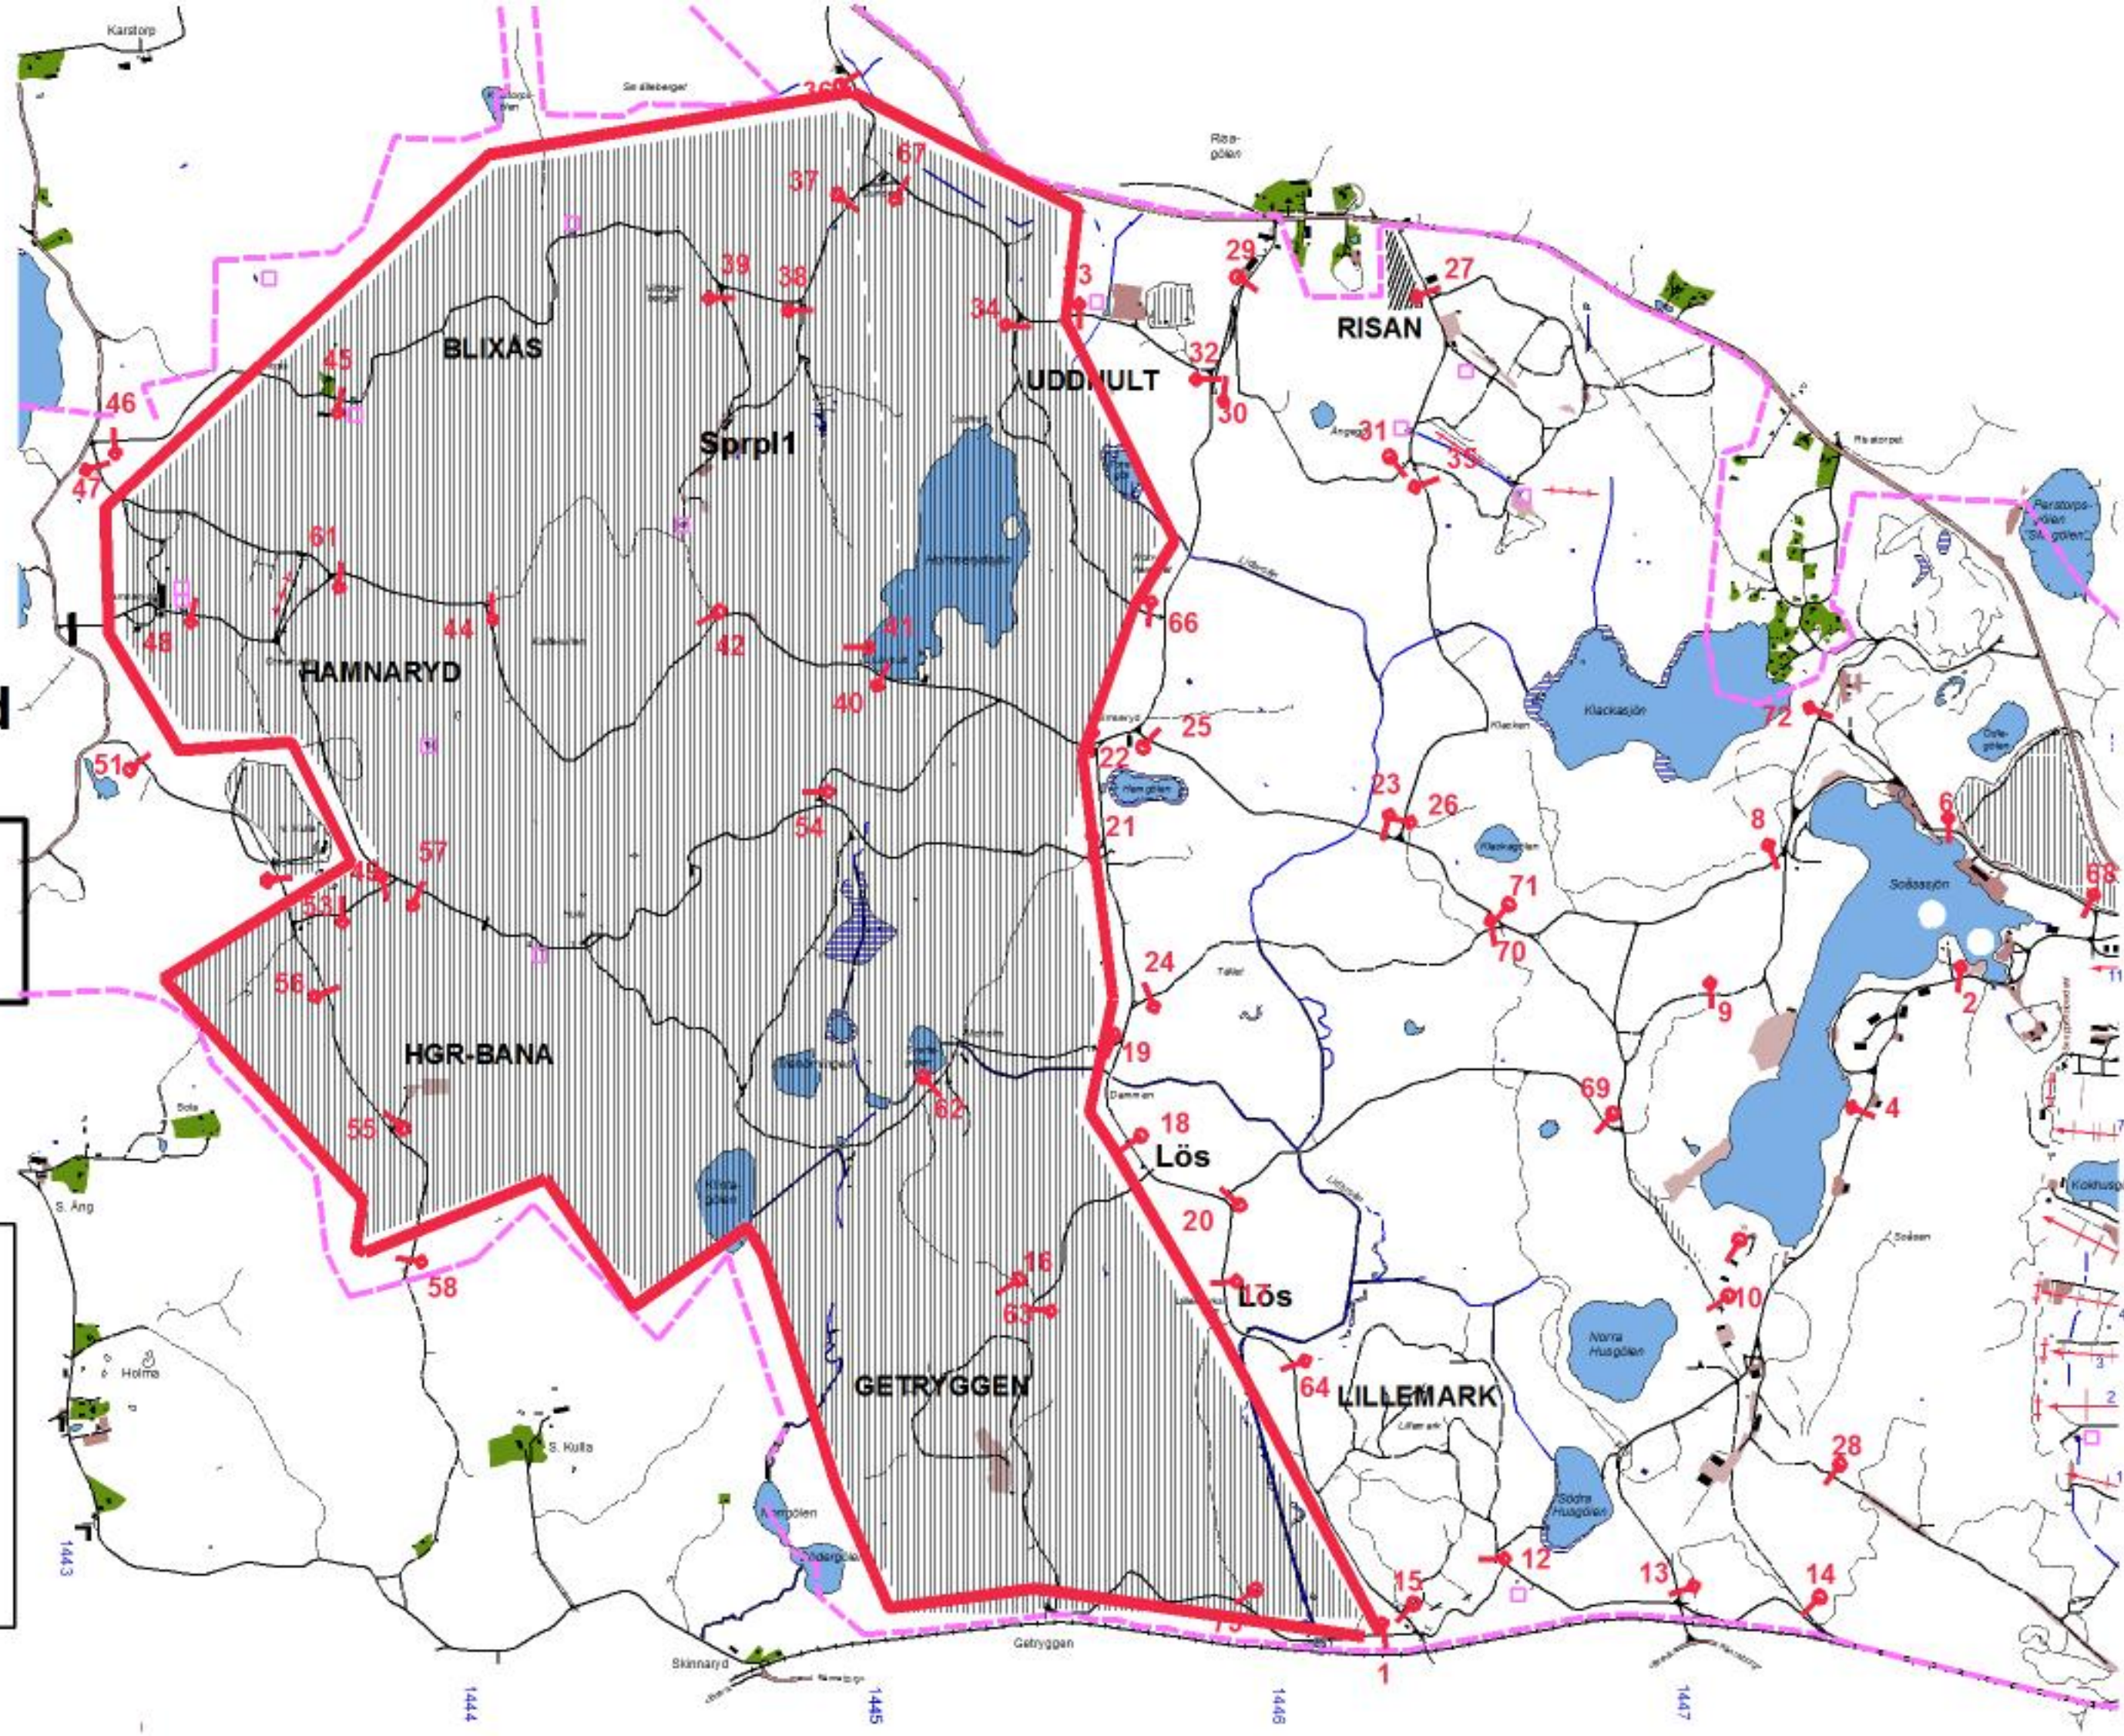

### **VECKA:903**

MÅNDAG:190114

SÖNDAG:190120

Tillträdesförbud råder under nedan angivna tider enl.  
Skyddslagen 2010:305.

Dag	Datum	Tillträdesförbud	Område	Information
Måndag				
Tisdag	15/1	0730-1730	Enl. karta	
Onsdag	16/1	0730-2400	Enl. karta	
Torsdag	17/1	0000-2400	Enl. karta	
Fredag	18/1	0000-0900	Enl. karta	
Lördag				
Söndag				

**Vecka 903**

**Tisdag**

**Datum:**

**190115**

**Tillträdesförbud  
gäller tiden**

**0730-1730**

**Michael Liljemark  
Skjutfältsbefäl**

**Dagens övningsledare**

**Svensson  
Flisberg**

**Vecka 903**

**Onsdag**

**Datum:**

**190116**

**Tillträdesförbud  
gäller tiden**

**0730-170830**

**Michael Liljemark  
Skjutfältsbefäl**

**Dagens övningsledare**

**Svensson  
Zohrab**

**Vecka 903**

**Torsdag**

**Datum:**

**190117**

**Tillträdesförbud  
gäller tiden**

**0830-180900**