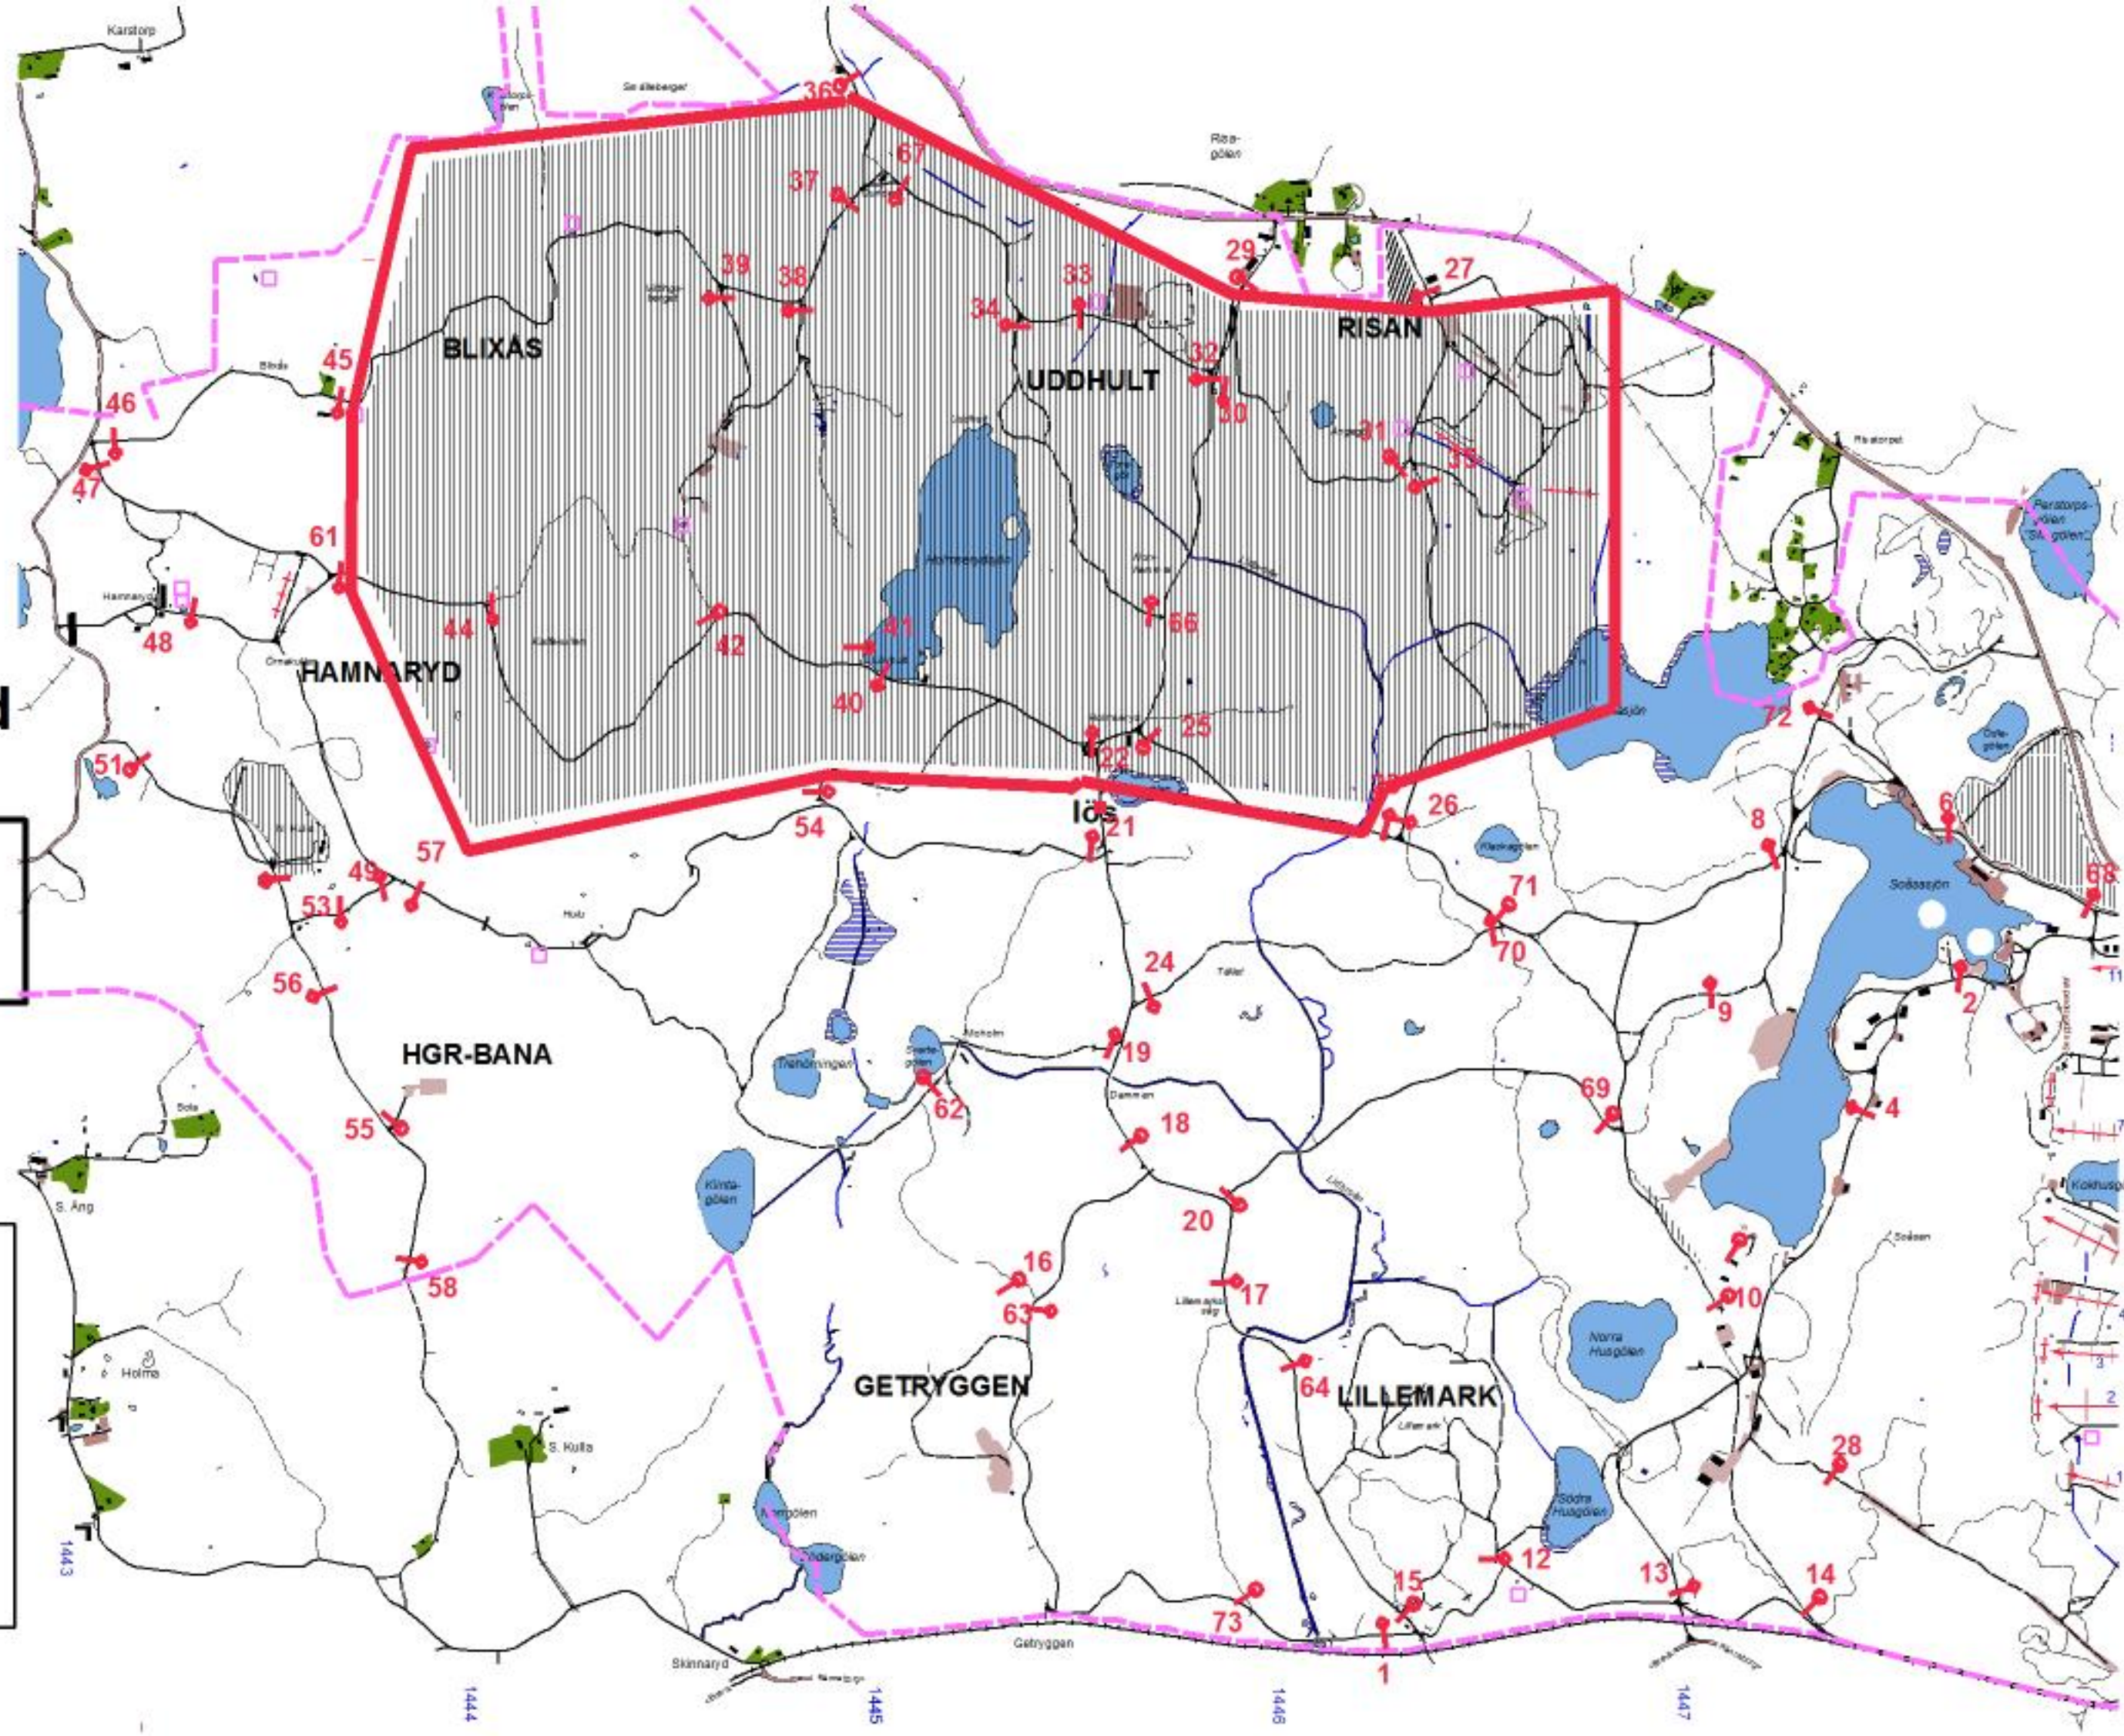

### **VECKA:903**

MÅNDAG:190114

SÖNDAG:190120

Tillträdesförbud råder under nedan angivna tider enl.  
Skyddslagen 2010:305.

Dag	Datum	Tillträdesförbud	Område	Information
Måndag				
Tisdag	15/1	0730-1730	Enl. karta	
Onsdag	16/1	0730-2400	Enl. karta	
Torsdag	17/1	0000-2400	Enl. karta	
Fredag	18/1	0000-0900	Enl. karta	
Lördag				
Söndag				

**Vecka 903**

**Tisdag**

**Datum:**

**190115**

**Tillträdesförbud  
gäller tiden**

**0730-1730**

**Michael Liljemark  
Skjutfältsbefäl**

**Dagens övningsledare**

**Svensson  
Flisberg**

**Vecka 903**

**Onsdag**

**Datum:**

**190116**

**Tillträdesförbud  
gäller tiden**

**0730-170830**

**Michael Liljemark  
Skjutfältsbefäl**

**Dagens övningsledare**

**Svensson  
Zohrab**

**Vecka 903**

**Torsdag**

**Datum:**

**190117**

**Tillträdesförbud  
gäller tiden**

**0830-180900**