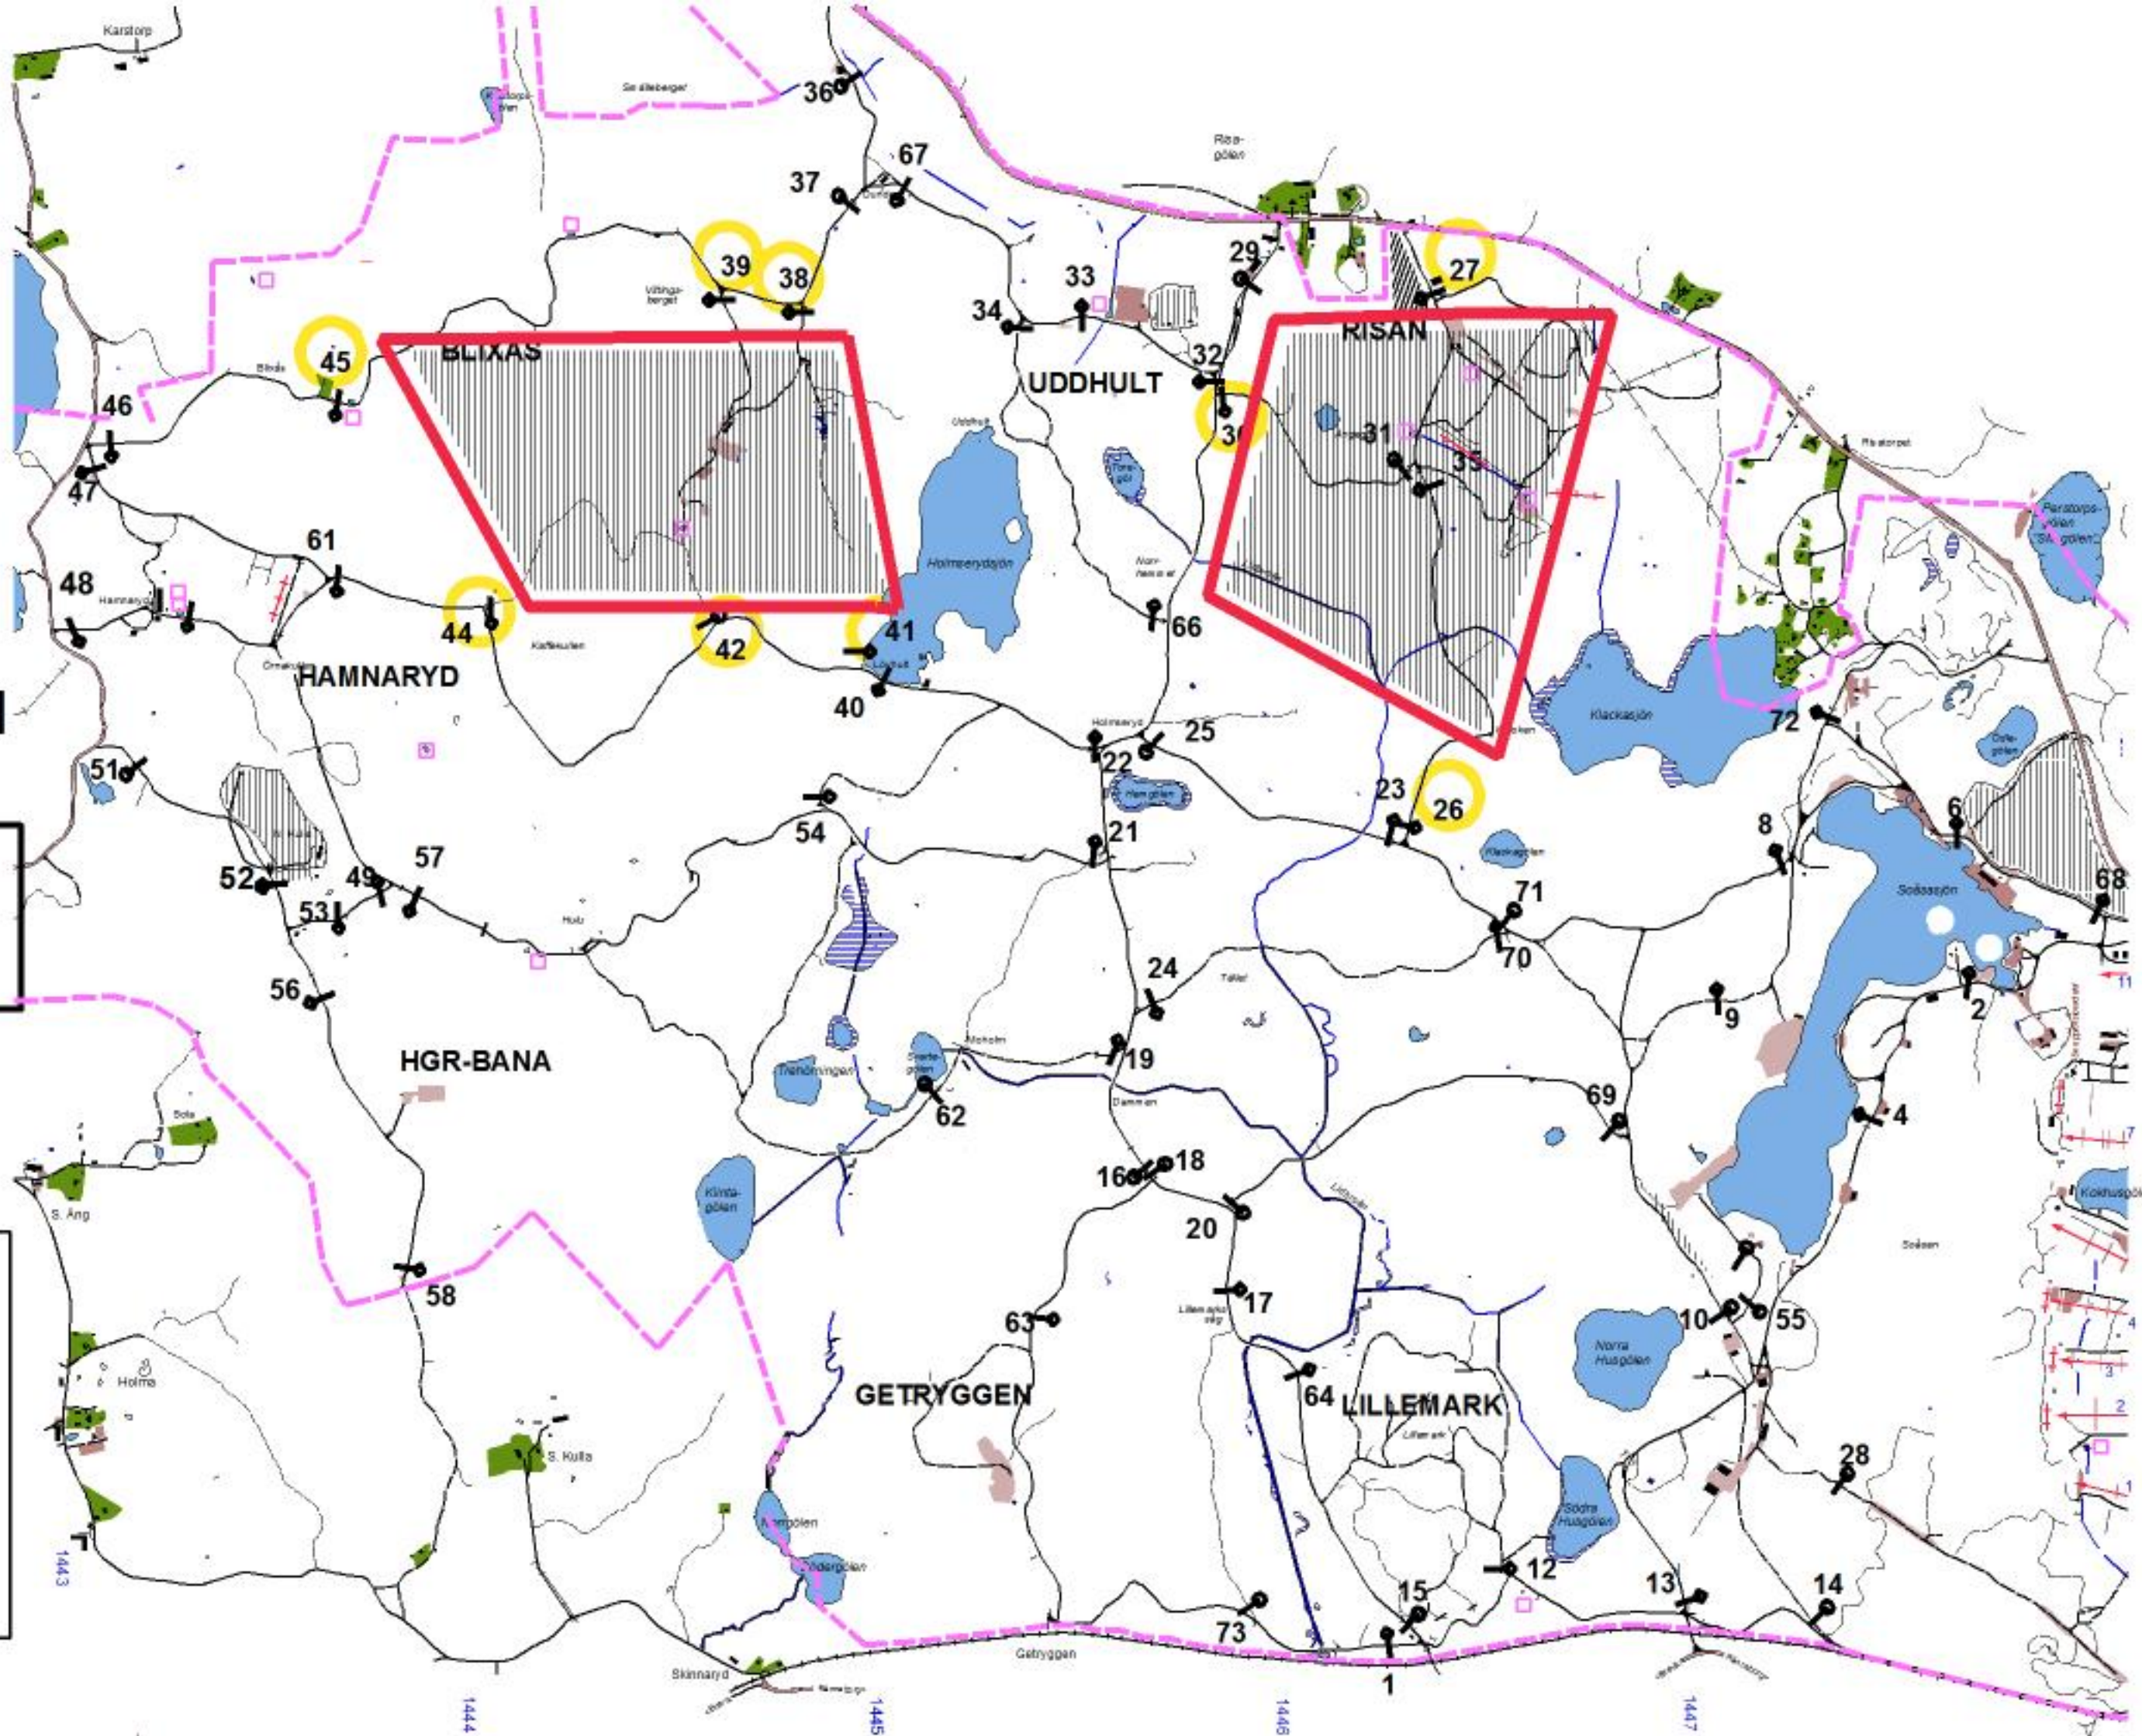

TILLTRÄDESFÖRBUD FÖR EKSJÖ SKJUTFÄLT

VECKA:940

MÅNDAG:190930

SÖNDAG:191006

Tillträdesförbud råder under nedan angivna tider enl.
Skyddslagen 2010:305.

Dag	Datum	Tillträdesförbud	Område	Information
Måndag	09-30			
Tisdag	10-01			
Onsdag	10-02			
Torsdag	10-03	0730-1630	Enl. Karta	
Fredag	10-04	0730-1630	Enl. Karta.	
Lördag	10-05			Jakt på fältet.
Söndag	10-06			

Torsdag

Datum:

191003

**Tillträdesförbud
gäller tiden**

0730-1530

**Michael Liljemark
Skjutfältsbefäl**

Dagens övningsledare

**H. Johansson
Mj. Campbell**

Vecka 940

Fredag

Datum:

191004

**Tillträdesförbud
gäller tiden**

0730-1530

**Michael Liljemark
Skjutfältsbefäl**

Dagens övningsledare