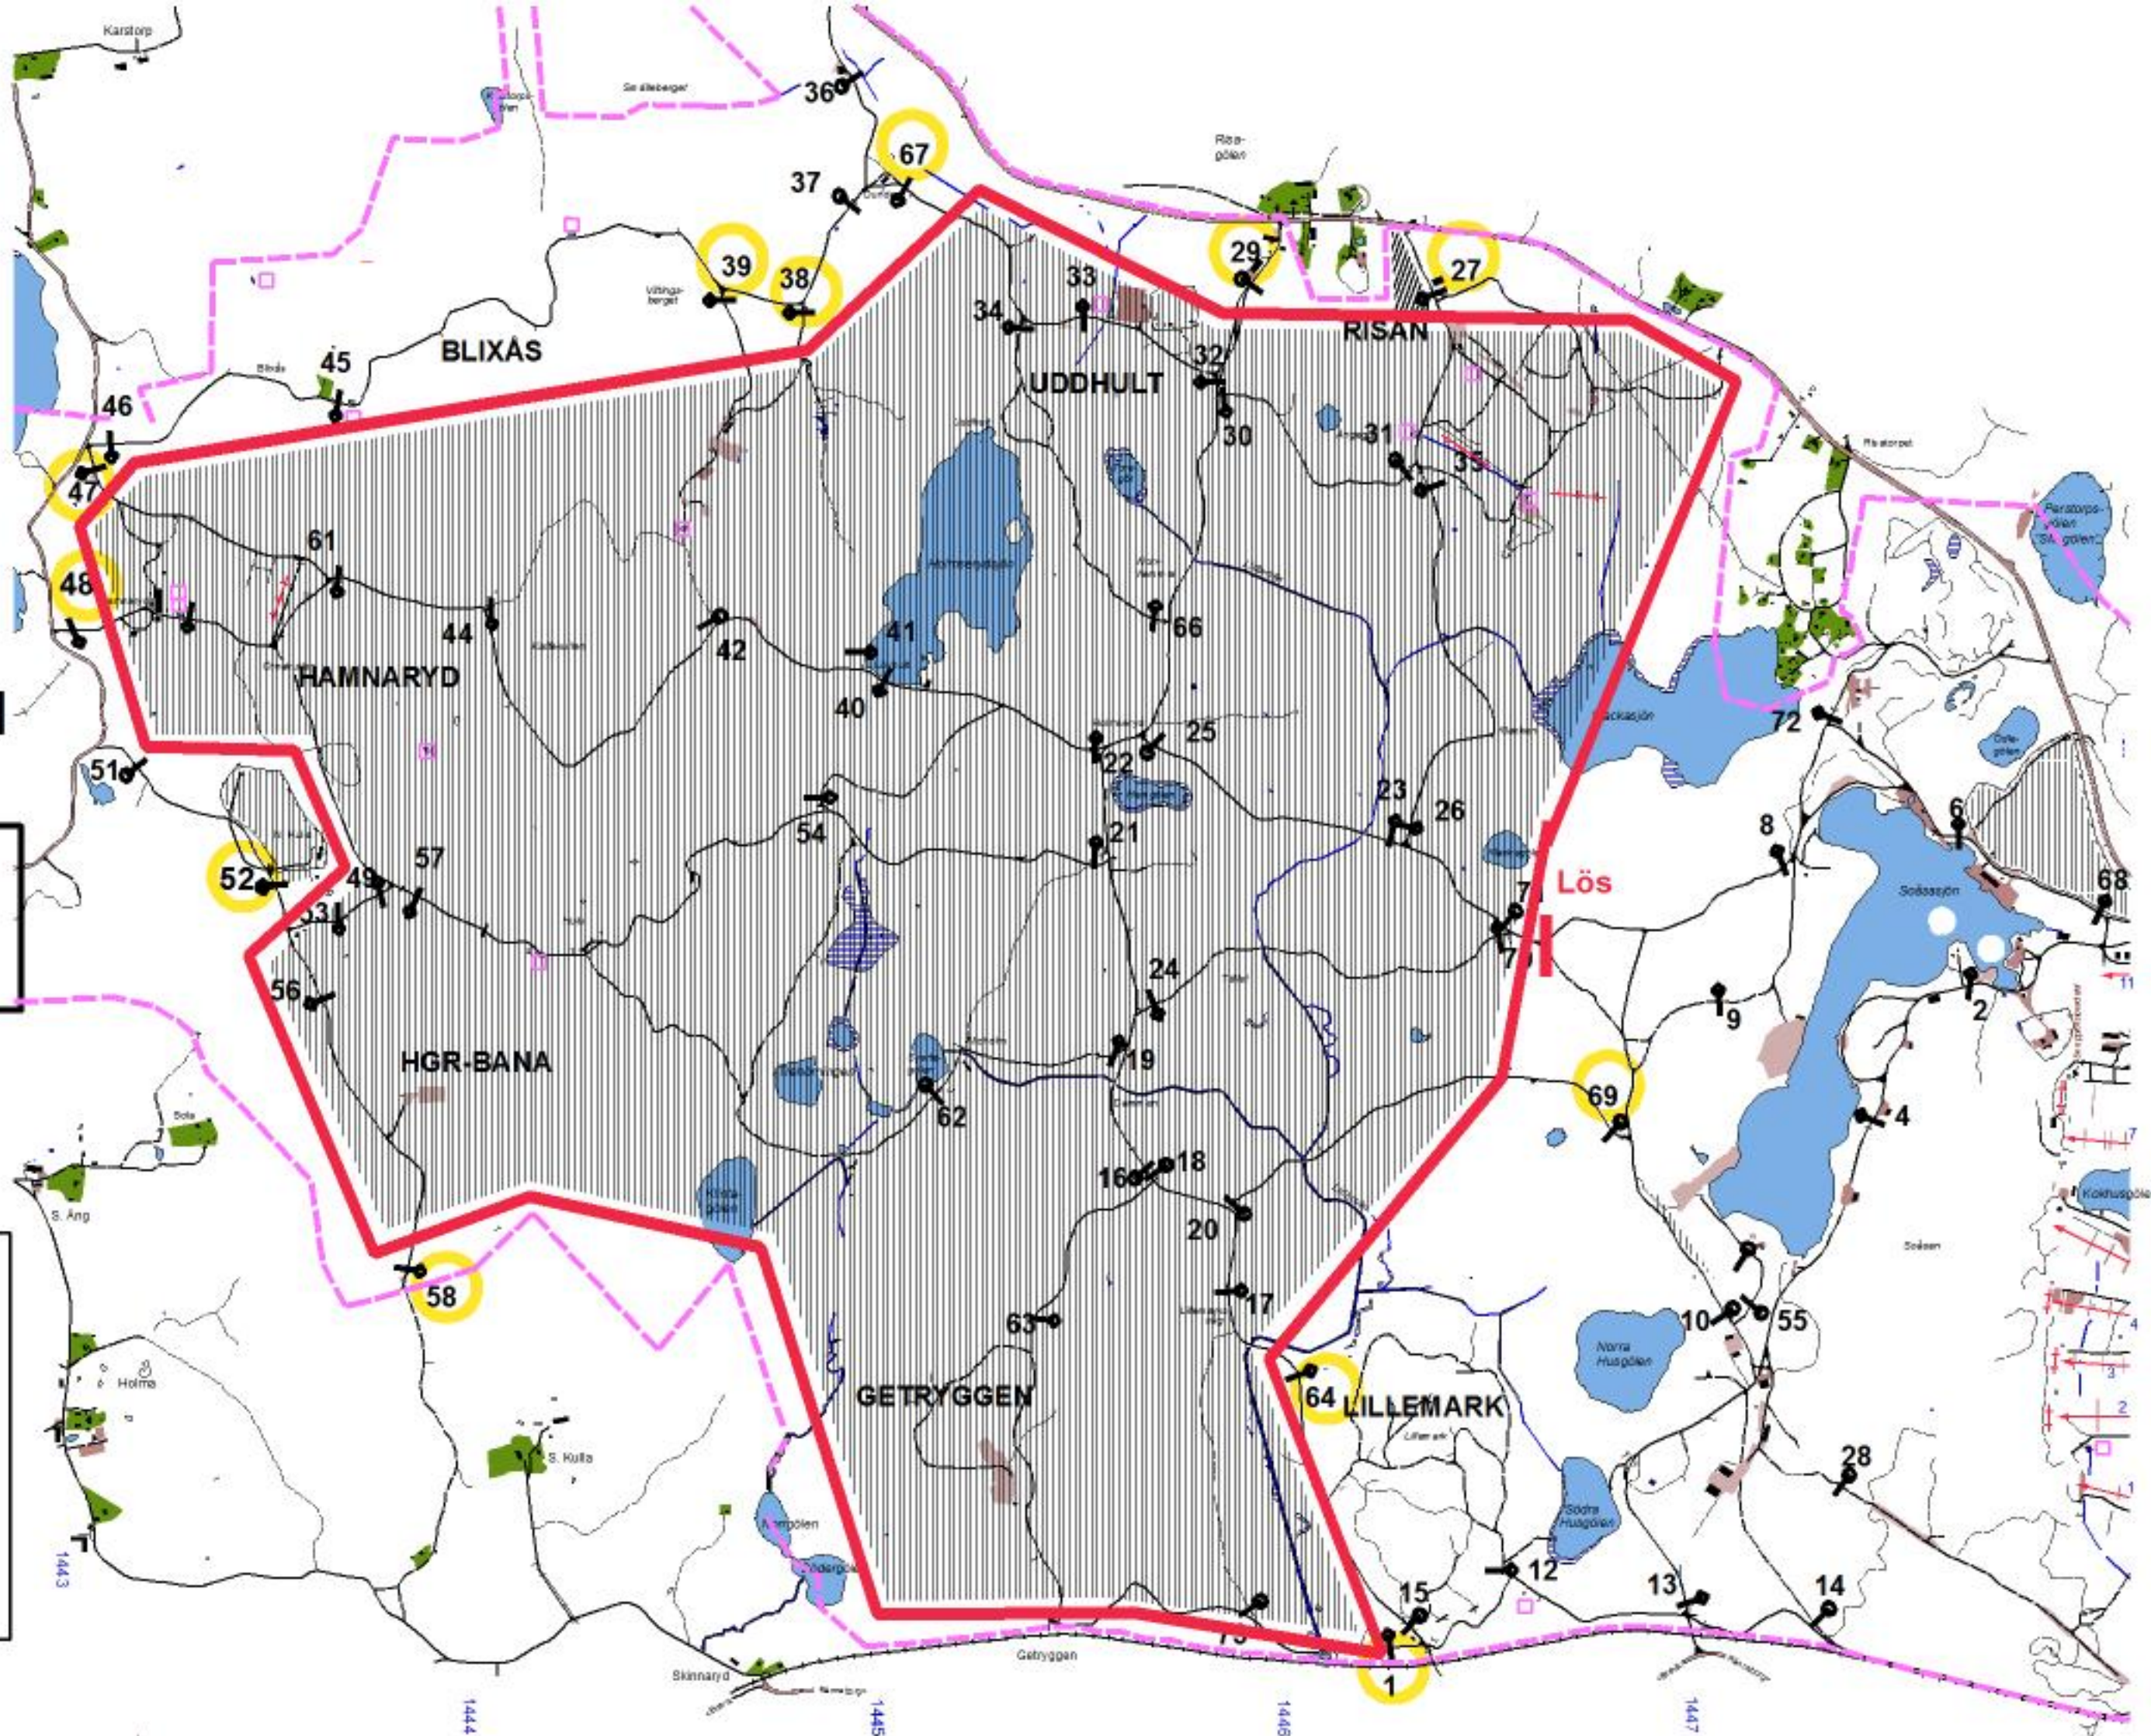

Fre-Mån

Datum:

190906-09

Tillträdesförbud
gäller tiden

0730-090730

Michael Liljemark
Skjutfältsbefäl

Dagens övningsledare

Lind Swedec

Vecka 937

Måndag

Datum:

190909

Tillträdesförbud
gäller tiden

0730-100830

Michael Liljemark
Skjutfältsbefäl

Dagens övningsledare

Nielsen
Lind

Vecka 937

Tisdag

Datum:

190910

Tillträdesförbud
gäller tiden

0730-110830

Michael Liljemark
Skjutfältsbefäl

Dagens övningsledare

Bo Olsson
Lind

Vecka 937

Ons-Tors.

Datum:

190911-12

Tillträdesförbud
gäller tiden

0730-122030