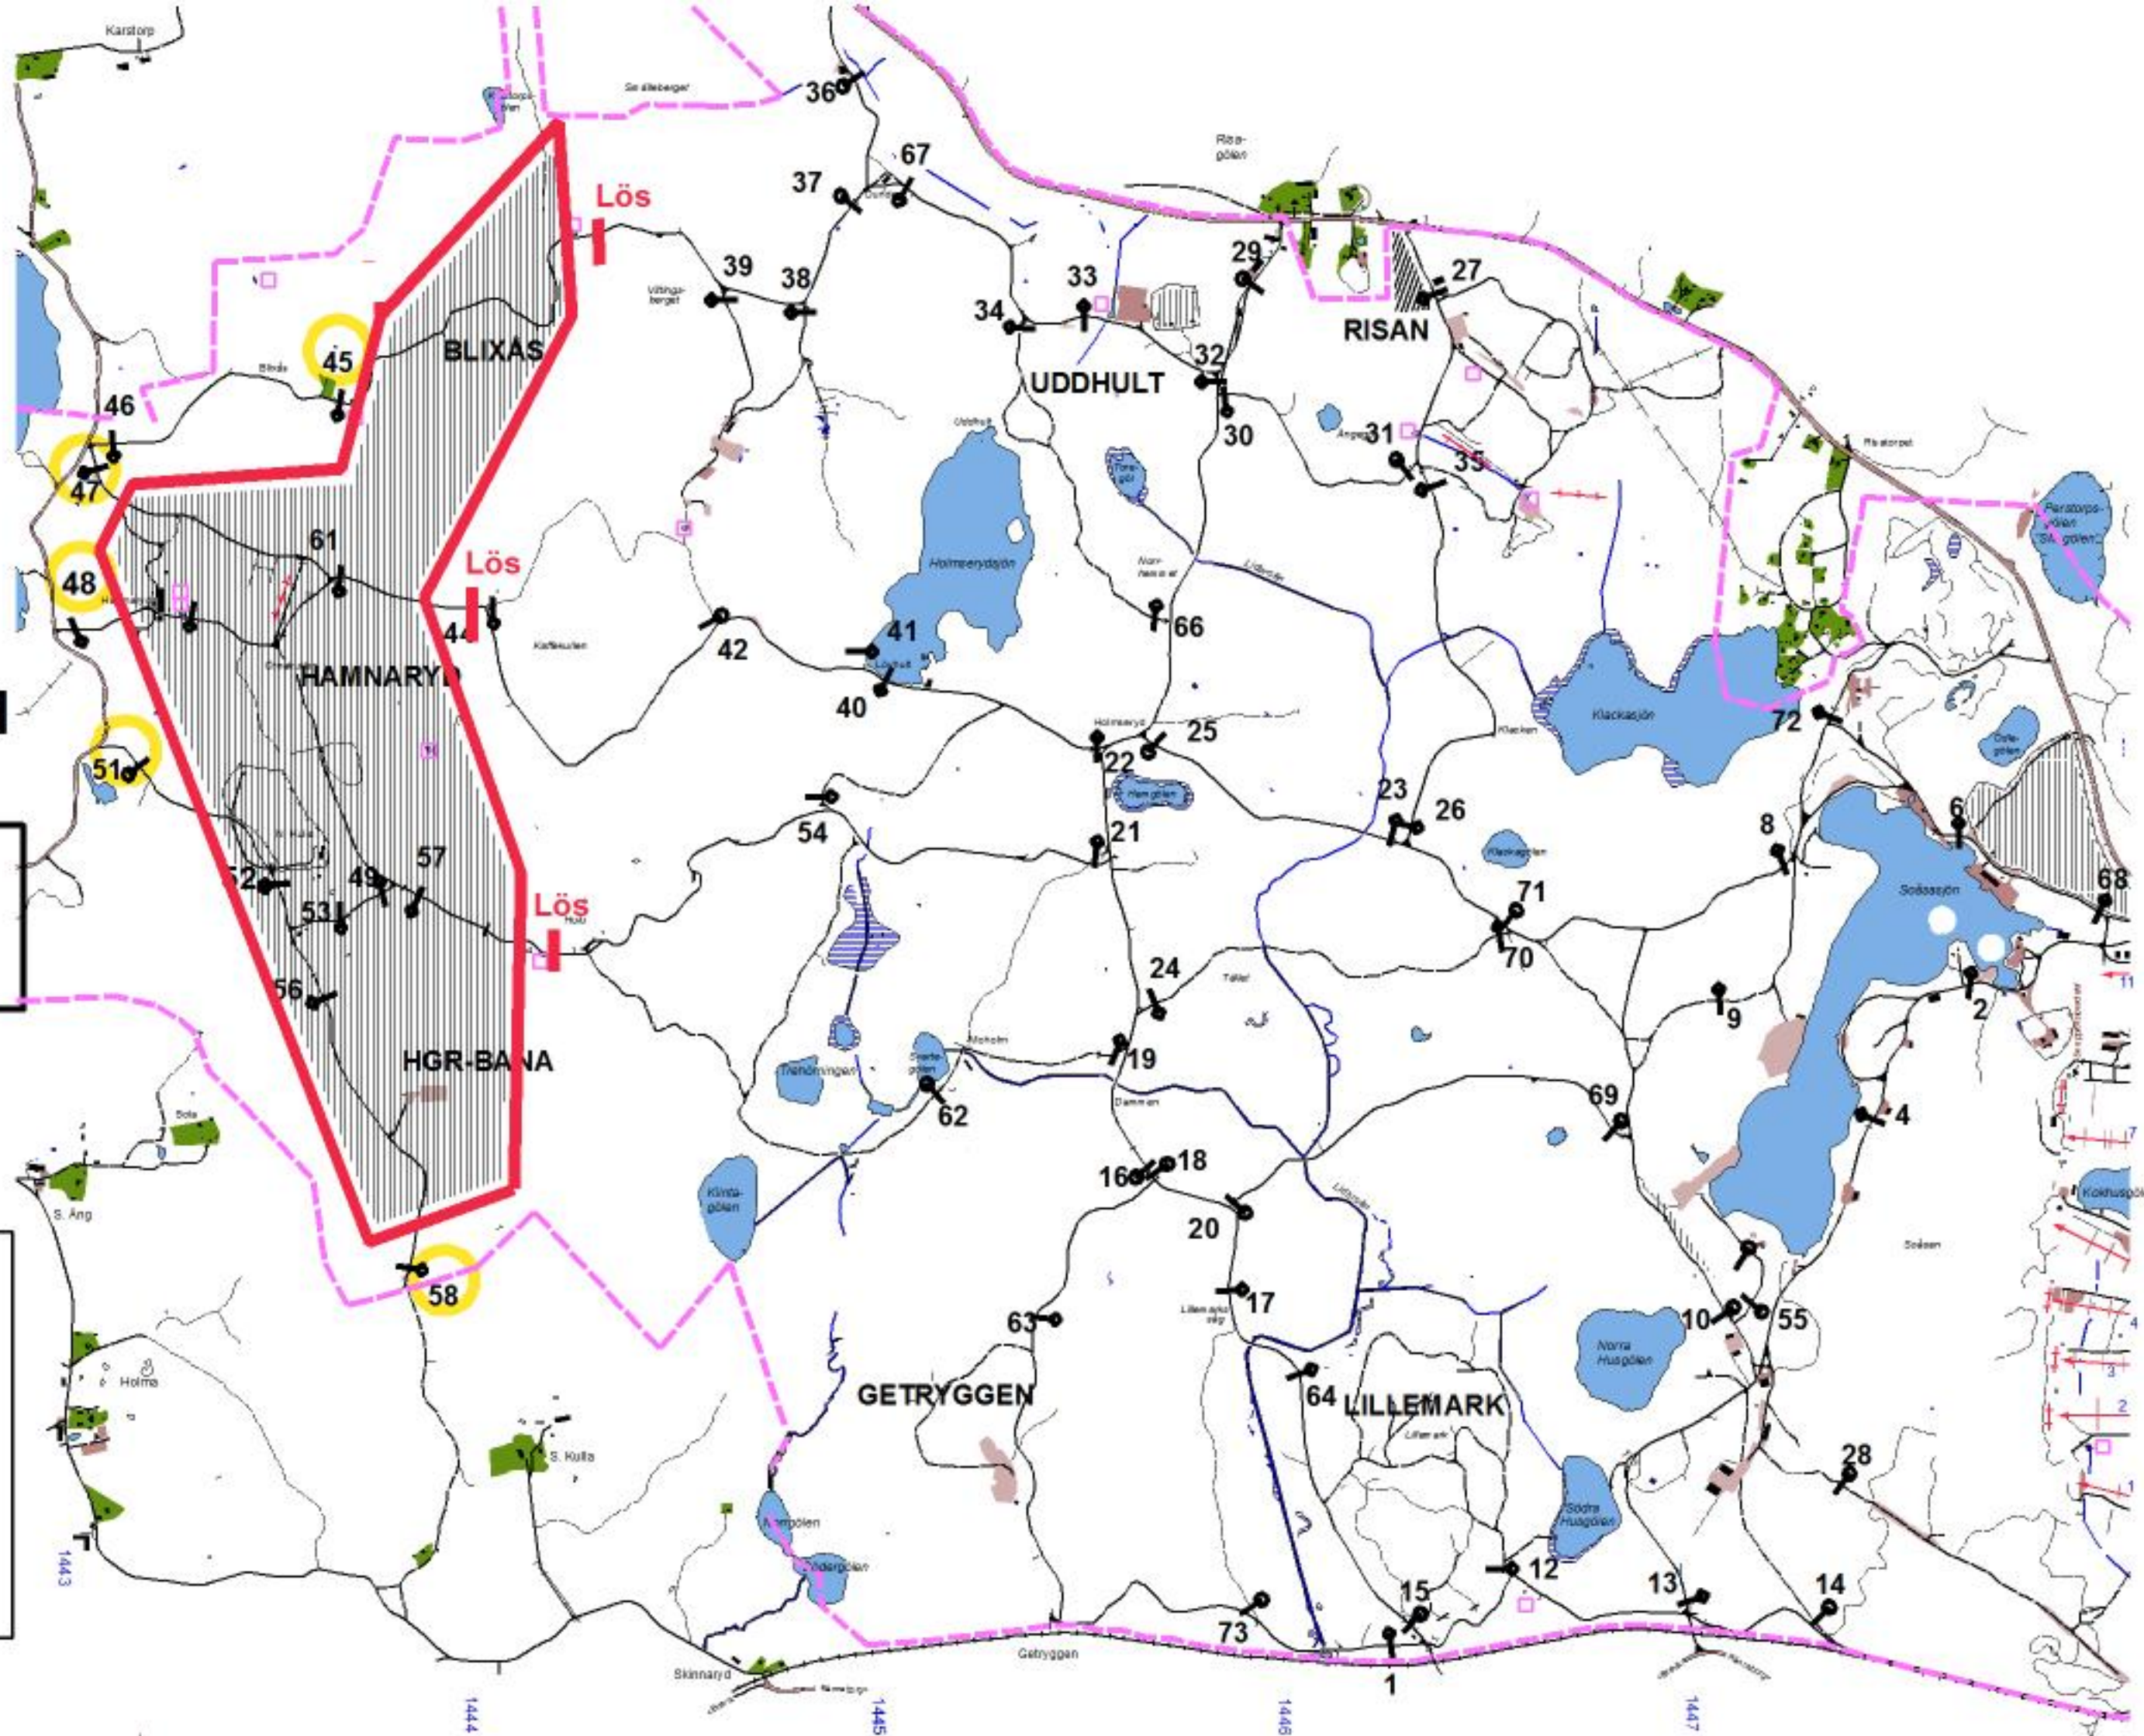

Fre-Mån

Datum:

190906-09

Tillträdesförbud
gäller tiden

0730-090730

Michael Liljemark
Skjutfältsbefäl

Dagens övningsledare

Lind Swedec

Vecka 937

Måndag

Datum:

190909

Tillträdesförbud
gäller tiden

0730-100830

Michael Liljemark
Skjutfältsbefäl

Dagens övningsledare

Nielsen
Lind

Vecka 937

Tisdag

Datum:

190910

Tillträdesförbud
gäller tiden

0730-110830

Michael Liljemark
Skjutfältsbefäl