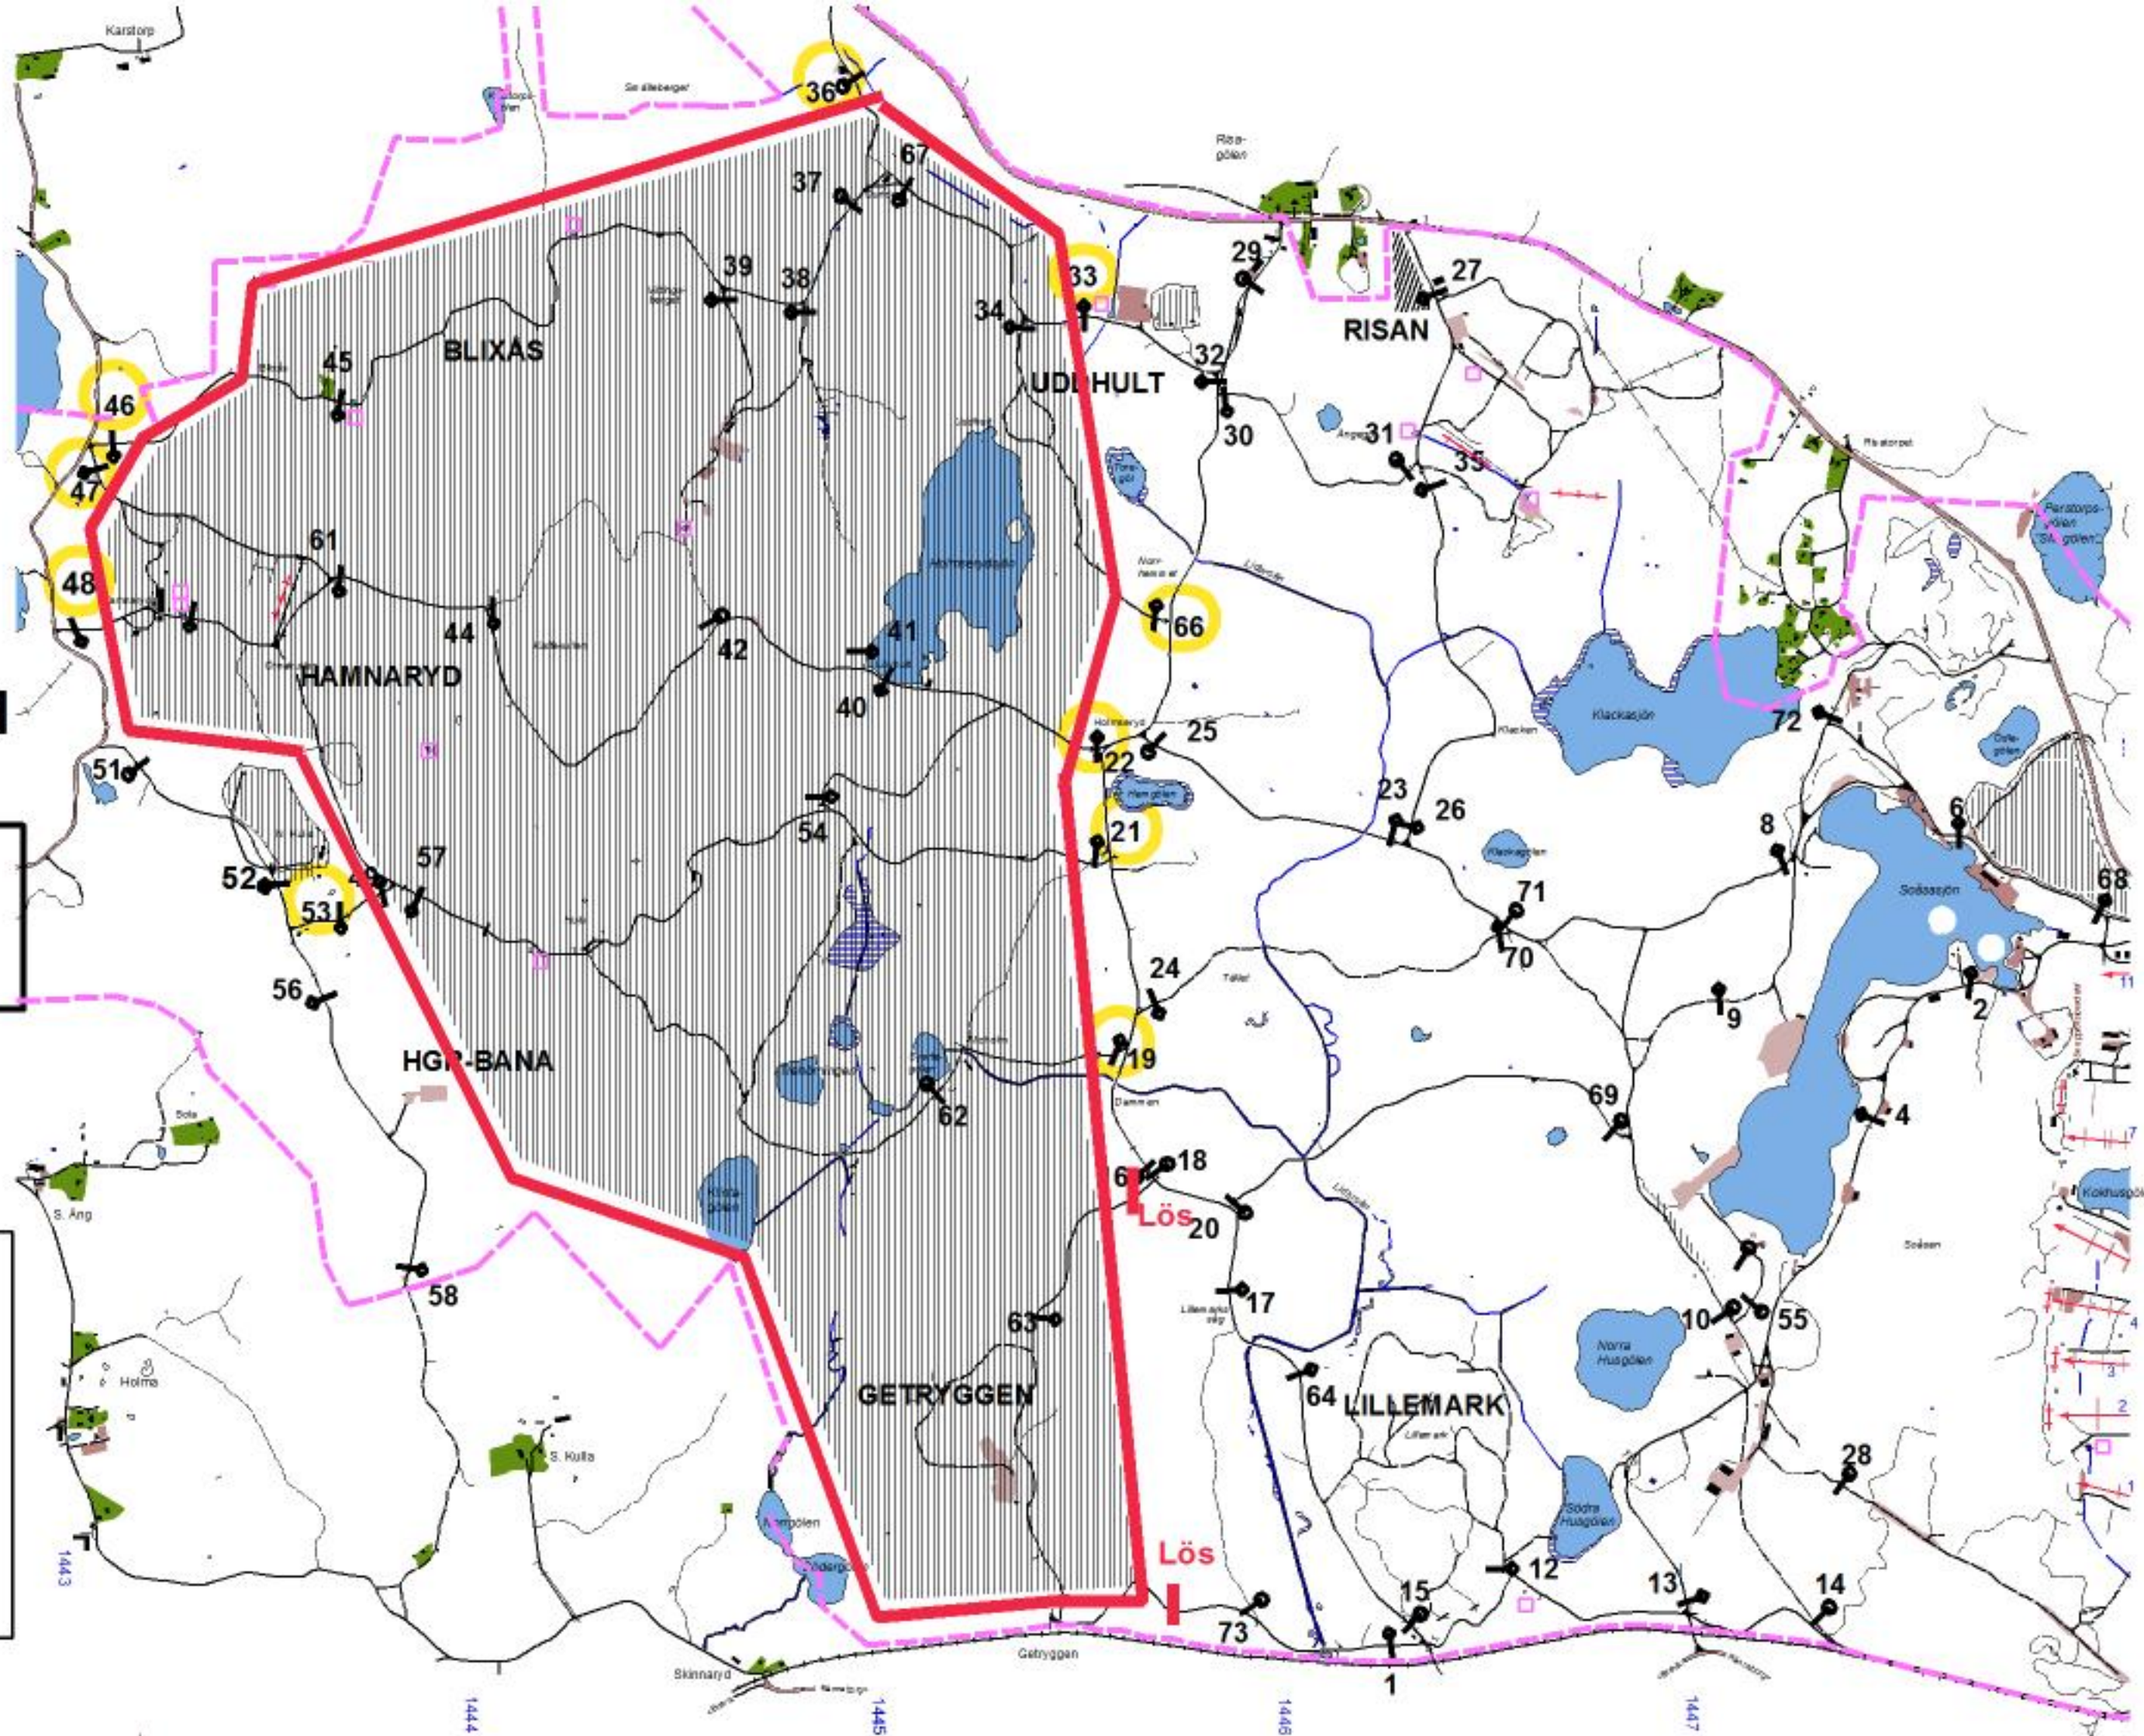

Fre-Mån

Datum:

190906-09

Tillträdesförbud
gäller tiden

0730-090730

Michael Liljemark
Skjutfältsbefäl

Dagens övningsledare

Lind Swedec

Vecka 937

Måndag

Datum:

190909

Tillträdesförbud
gäller tiden

0730-100830

Michael Liljemark
Skjutfältsbefäl

Dagens övningsledare

Nielsen
Lind

Vecka 937

Tisdag

Datum:

190910

Tillträdesförbud
gäller tiden

0730-110830

Michael Liljemark
Skjutfältsbefäl

Dagens övningsledare

Bo Olsson
Lind

Vecka 937

Ons-Tors.

Datum:

190911-12

Tillträdesförbud
gäller tiden

0730-122030