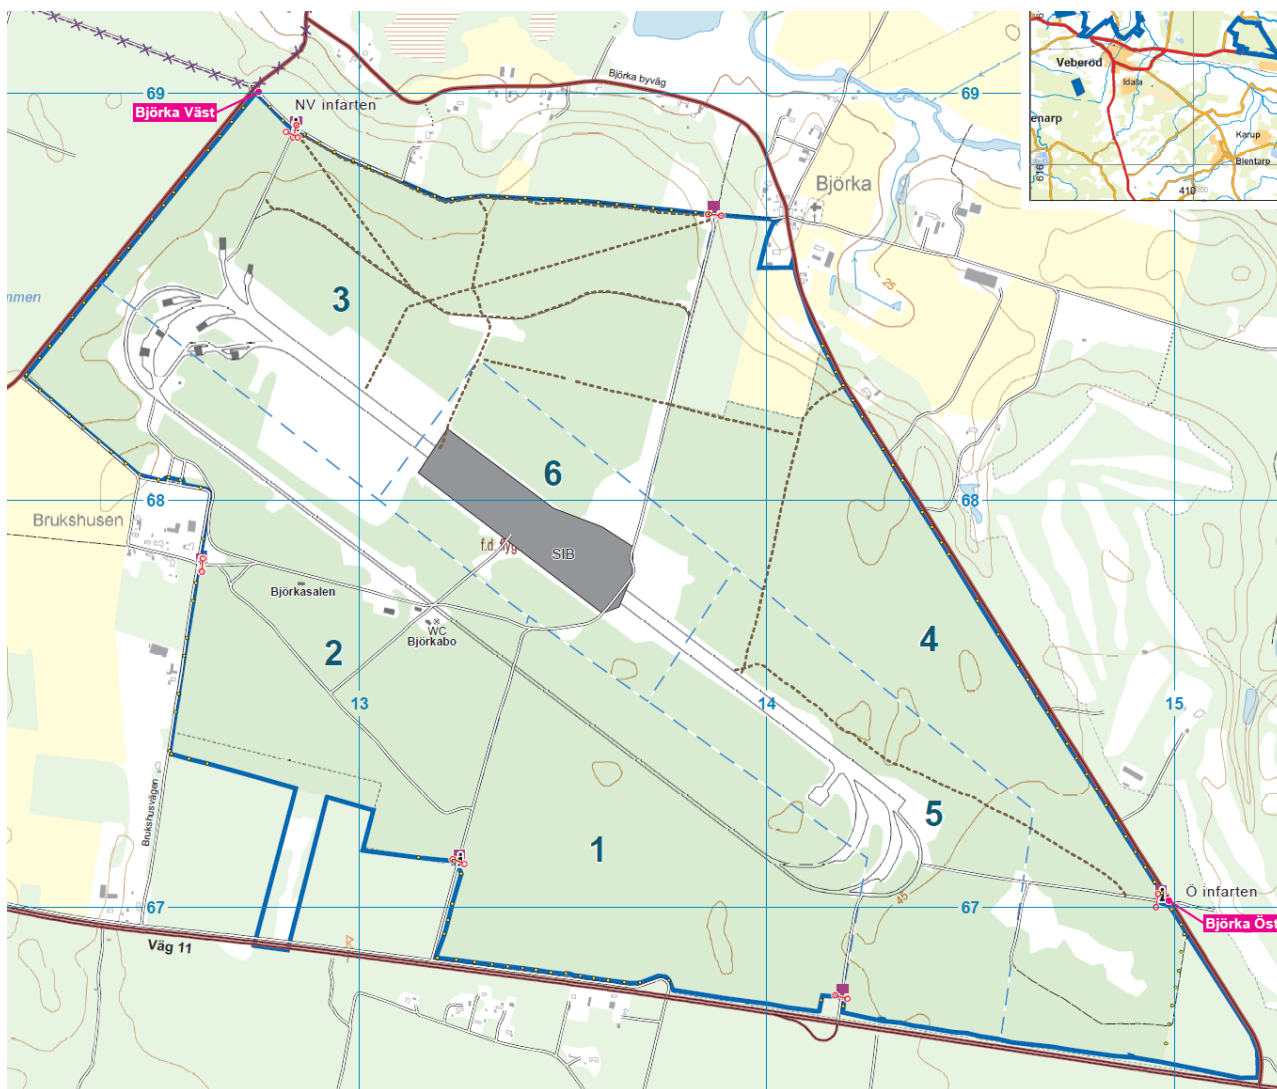

Områdeskarta Björka övningsfält

Karta: NMK MO3009

Engblom, Mathias

C GarnE

Handlingen är fastställd i Försvarsmaktens elektroniska dokument- och ärendehanteringssystem.

Sändlista

Ert tjänsteställe, handläggare

(1 bilaga: Områdeskarta Björka övningsfält)

Tillträdesförbud

Med stöd av skyddslagen (2010:305) råder tillträdesförbud för allmänheten på hela Björka övningsfält enligt nedan.

Bommarna börjar stängas två timmar innan verksamheten börjar.