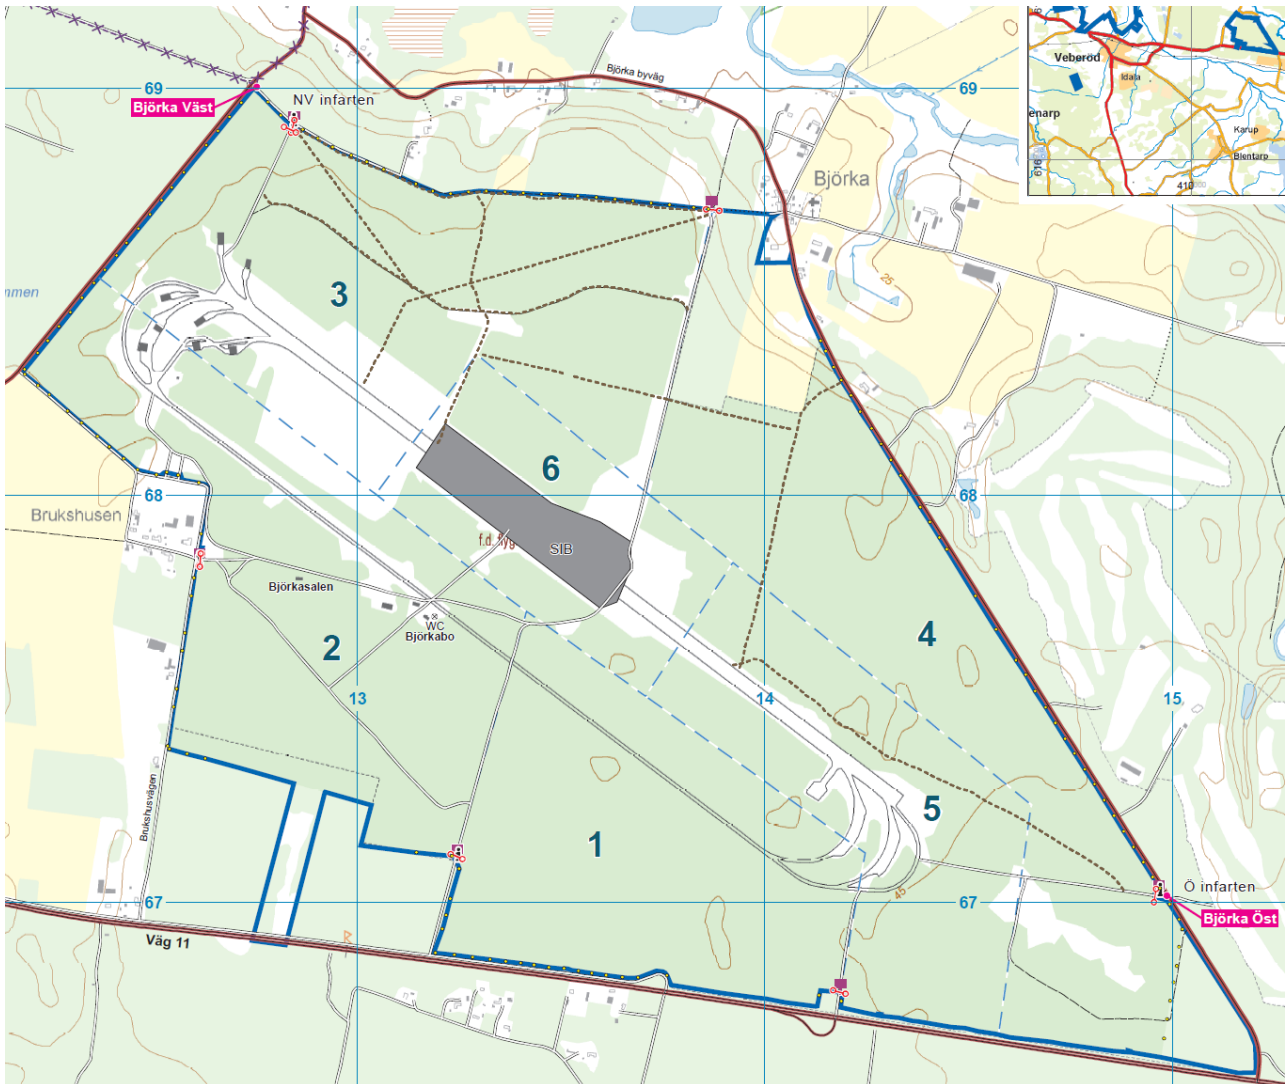

Områdeskarta Björka övningsfält

Karta: NMK MO3009

Engblom, Mathias

C GarnE

Handlingen är fastställd i Försvarsmaktens elektroniska dokument- och ärendehanteringssystem.

Sändlista

Ert tjänsteställe, handläggare

(1 bilaga: Områdeskarta Björka övningsfält)

Tillträdesförbud

Med stöd av skyddslagen (2010:305) råder tillträdesförbud för allmänheten på hela Björka övningsfält enligt nedan.

Bommarna börjar stängas två timmar innan verksamheten börjar.