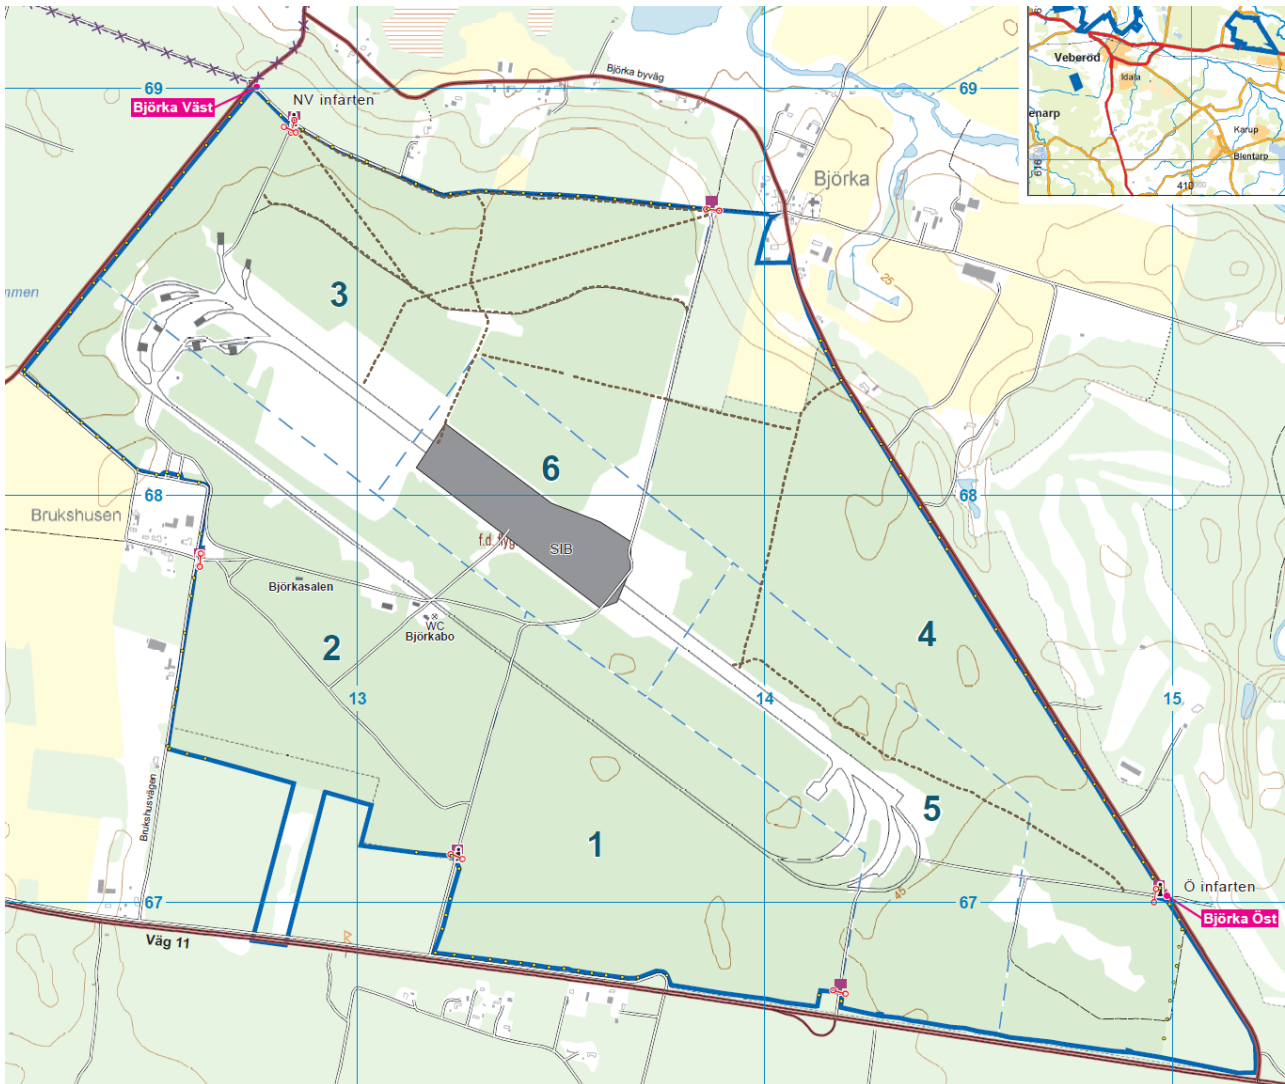

Tillträdesförbud Björka övningsfält mars 2020

(1 bilaga, Karta över områden på Björka övningsfält)

Med stöd av Skyddslagen (2010:305) råder tillträdesförbud på hela Björka övningsfält enligt nedan.

Bommarna börjar stängas två timmar innan tillträdesförbudet börjar.

Datum	Klockslag	Övningsverksamhet	Övningsledare
2020-03-30	15:00-24:00	Övningsverksamhet	71.Bat
2020-03-31	00:00-24:00	Övningsverksamhet	71. Bat

Engblom, Mathias

C UtbstödE

Handlingen är fastställd i Försvarens elektroniska dokument- och ärendehanteringssystem.

(MNE)

Områdeskarta Björka övningsfält

Karta: NMK MO3009

Engblom, Mathias

C Utbstöde

Handlingen är fastställd i Försvarsmaktens elektroniska dokument- och ärendehanteringssystem.