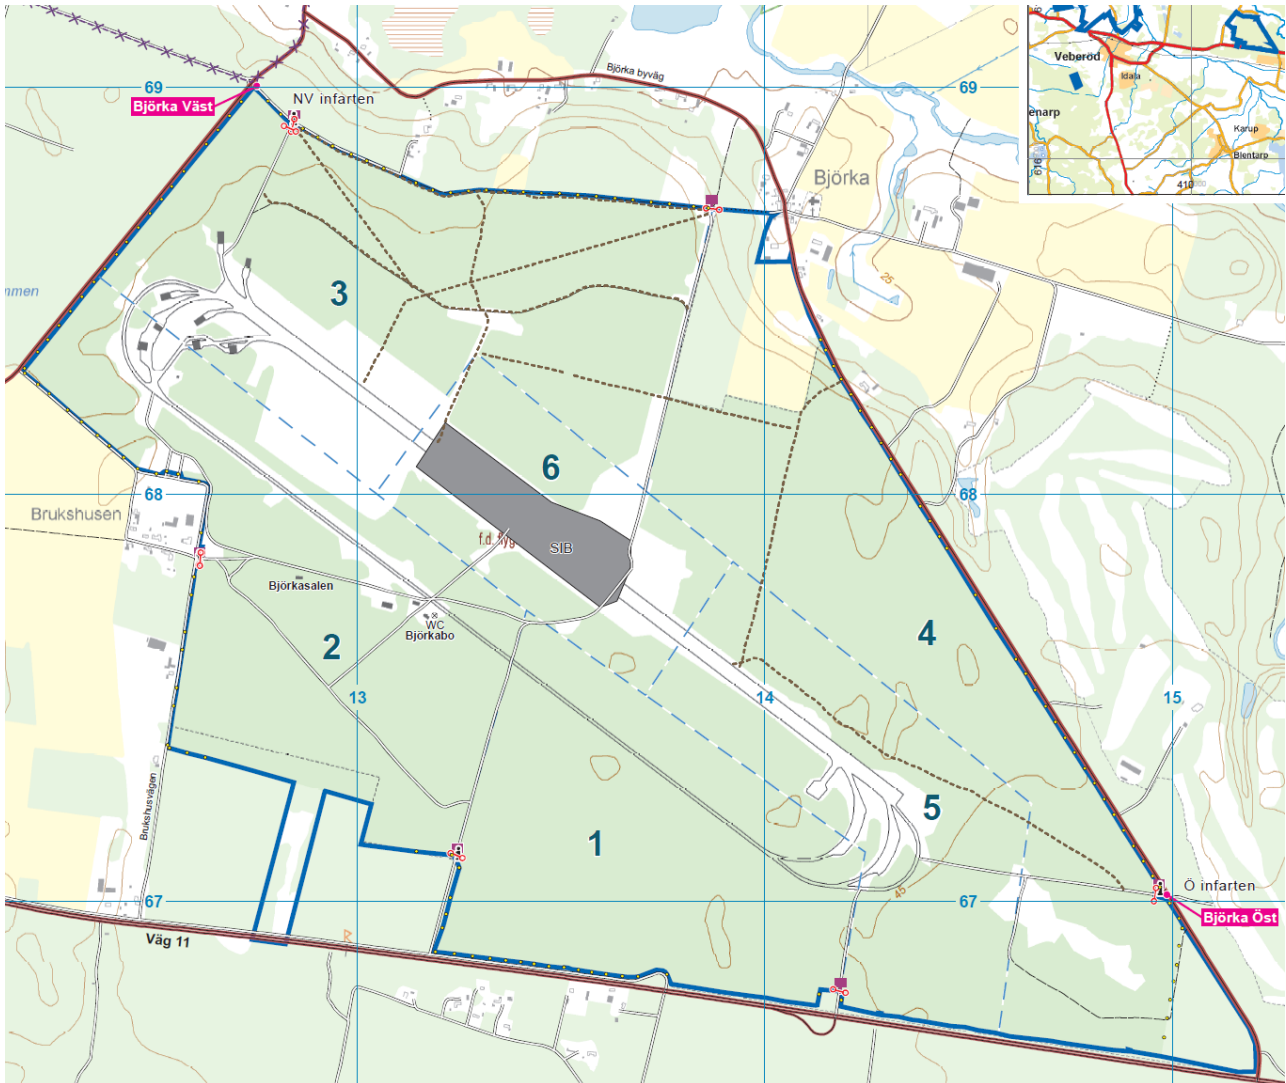

Områdeskarta Björka övningsfält

Karta: NMK MO3009

Engblom, Mathias

C Utbstöde

Handlingen är fastställd i Försvarsmaktens elektroniska dokument- och ärendehanteringssystem.

Sändlista

Ert tjänsteställe, handläggare

Ert datum

Er beteckning

Vårt tjänsteställe, handläggare

Vårt föregående datum

Vår föregående beteckning

UtbstödE, C Övnfältssekt
Alexander Linde, P7-Ovnfaltssekt@mil.se

Tillträdesförbud skyddsobjekt – Björka övningsfält

December 2018

(1 bilaga)

Med stöd av Skyddslag (2010:305) råder tillträdesförbud på hela Björka övningsfält enligt nedan.

Datum	Klockslag
2018-12-01	00:00-24:00
2018-12-02	00:00-24:00
2018-12-03	00:00-07:00