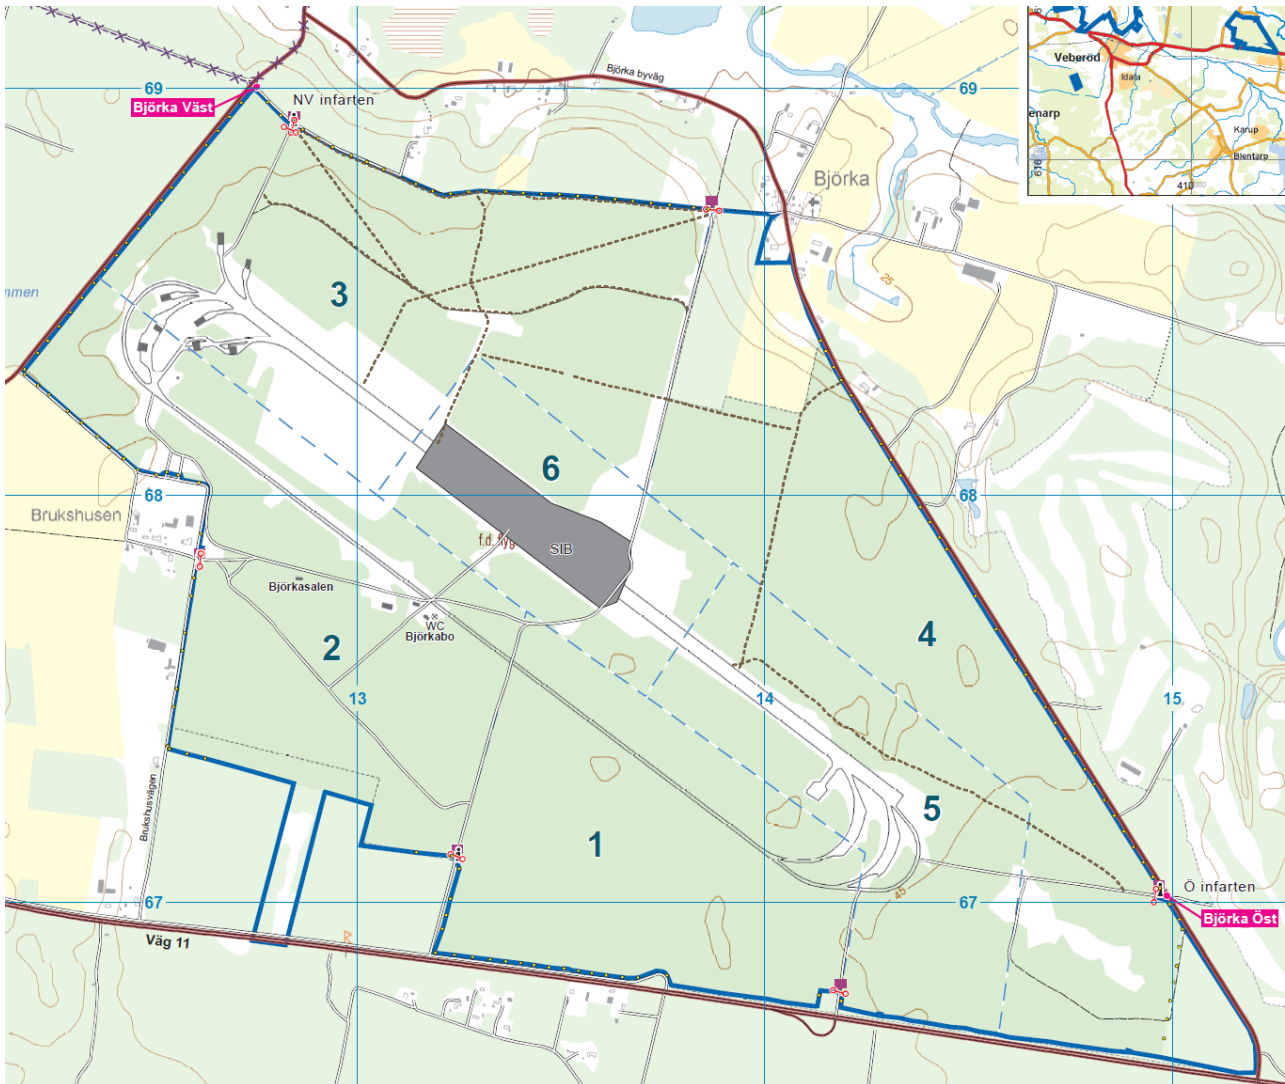

Områdeskarta Björka övningsfält

Karta: NMK MO3009

Engblom, Mathias

C Utbstöde

Handlingen är fastställd i Försvarsmaktens elektroniska dokument- och ärendehanteringssystem.