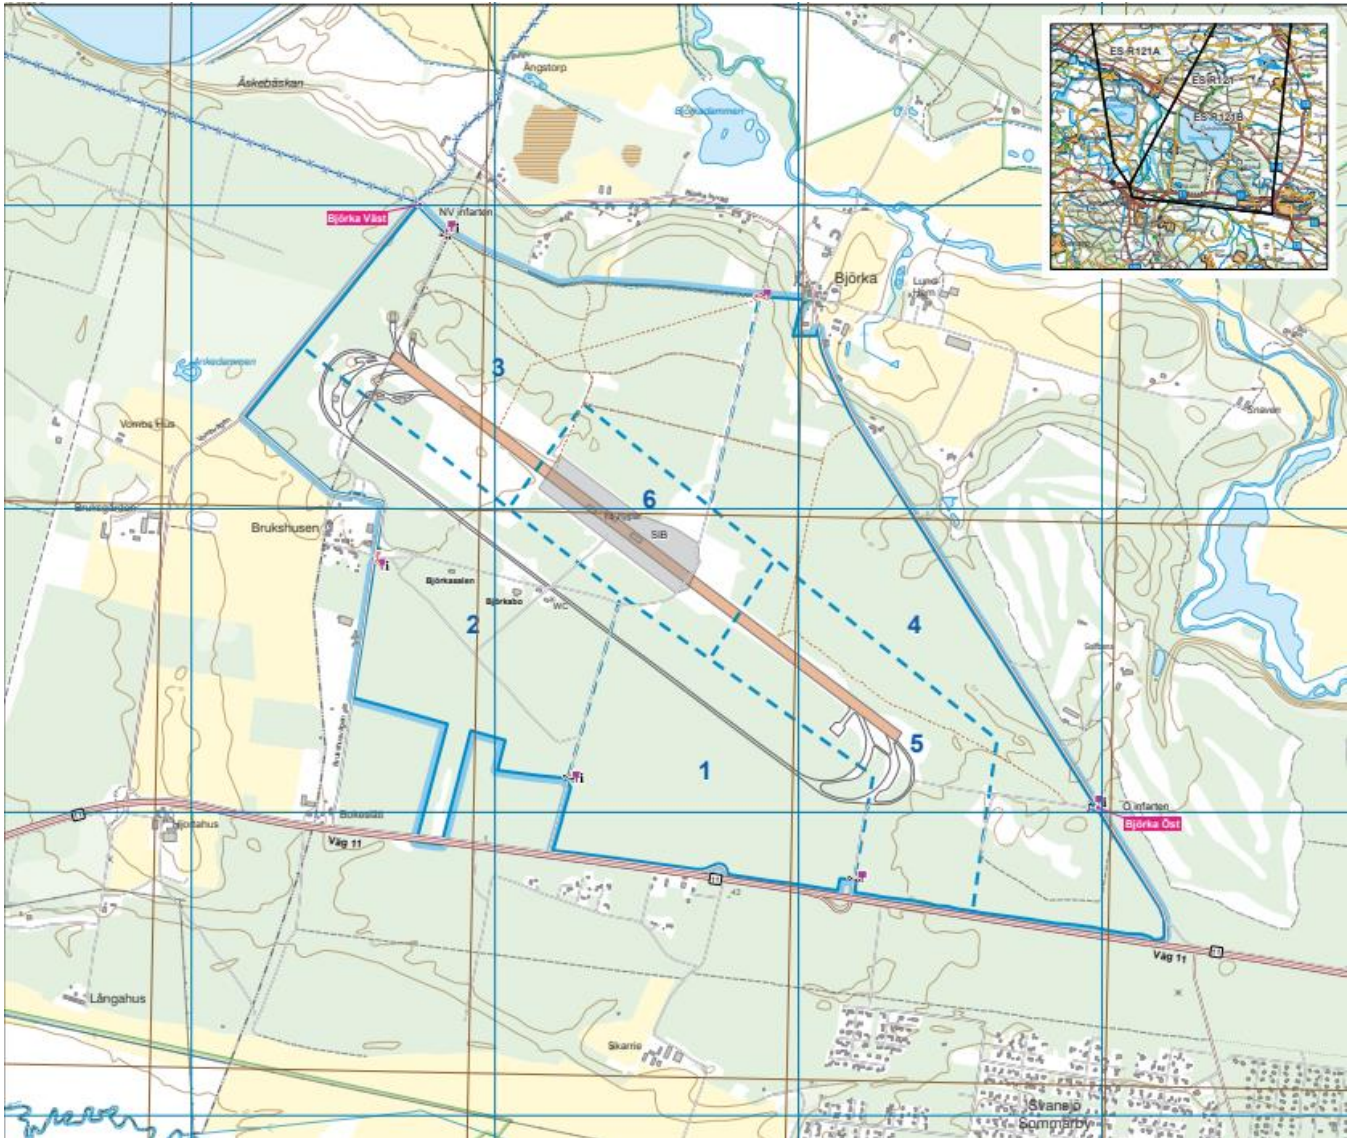

Områdeskarta Björka övningsfält

Karta: M7716-930009

Engblom, Mathias

C GarnE

Handlingen är fastställt i Försvarsmaktens elektroniska dokument- och ärendehanteringssystem.