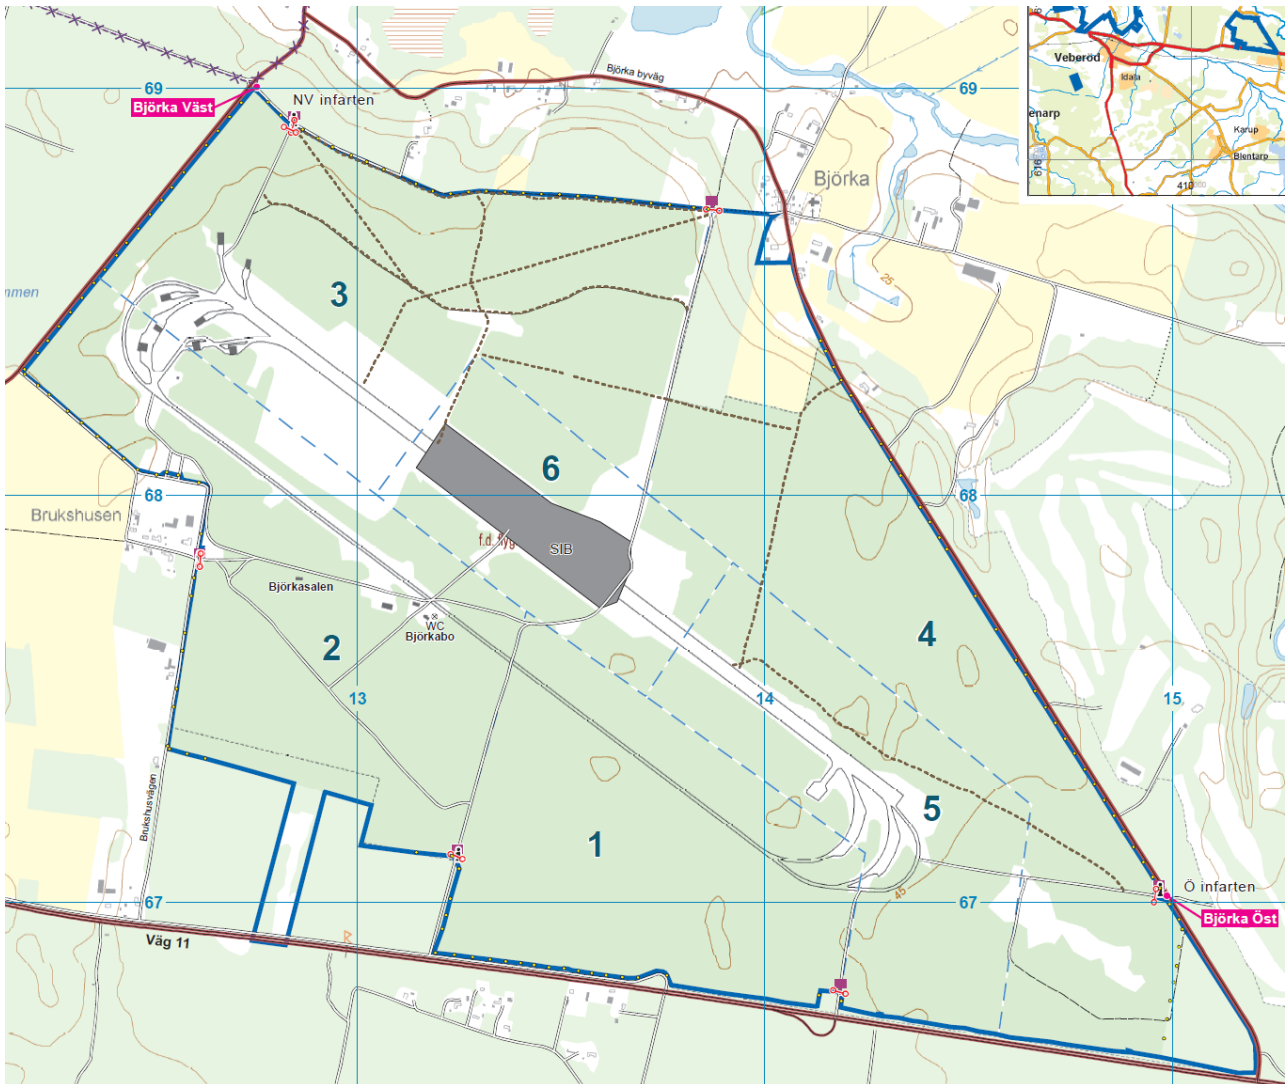

## Områdeskarta Björka övningsfält

Karta: NMK MO3009

**Engblom, Mathias**

C Utbstöde

*Handlingen är fastställd i Försvarsmaktens elektroniska dokument- och ärendehanteringssystem.*