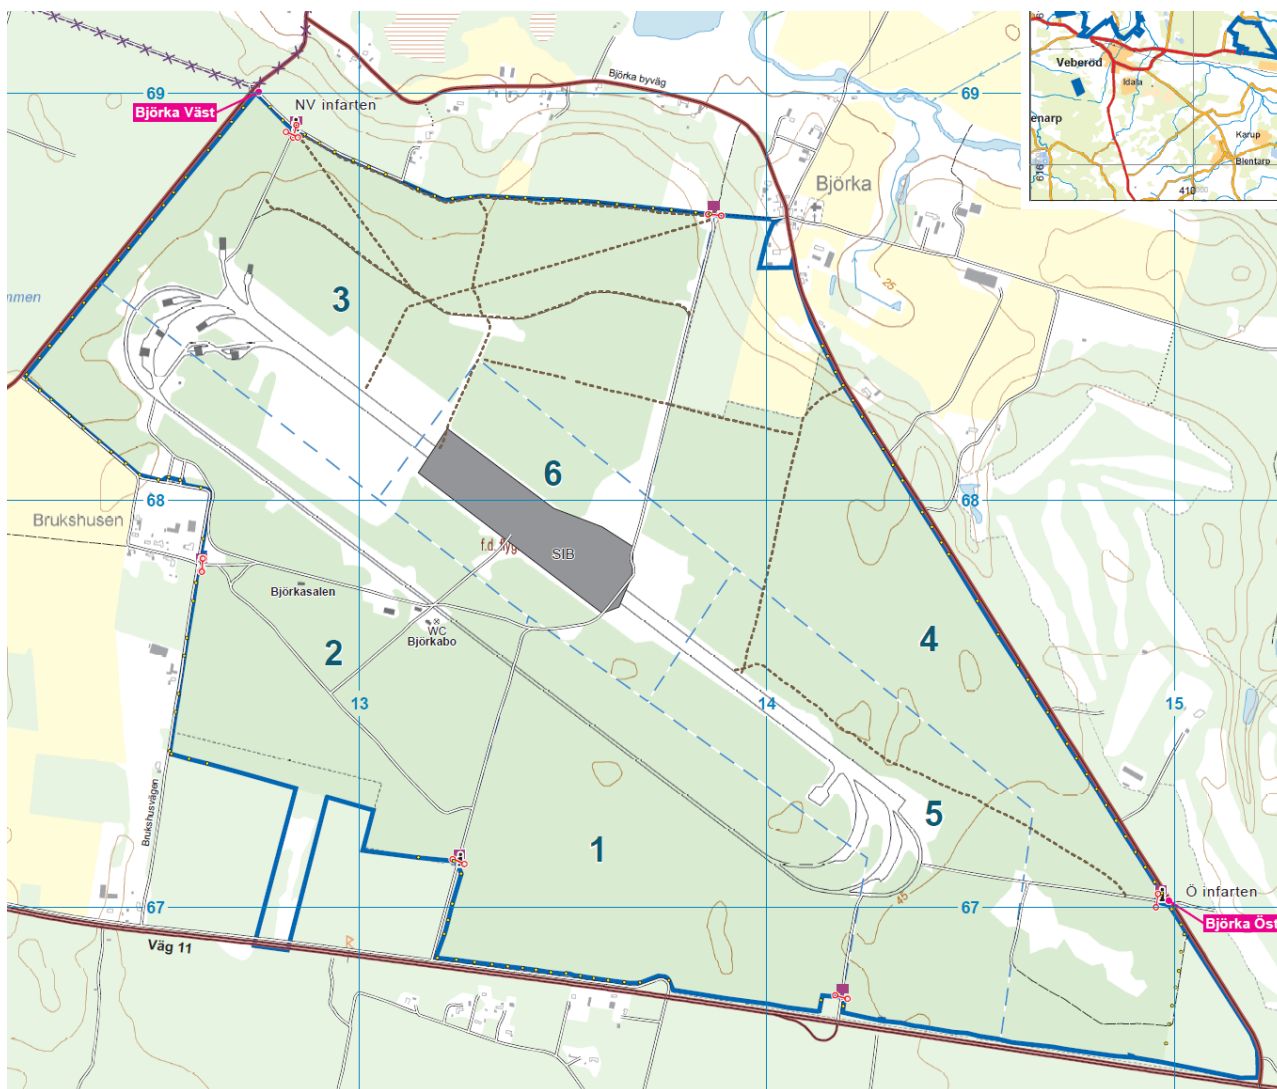

Områdeskarta Björka övningsfält

Karta: NMK MO3009

Engblom, Mathias

C Utbstöde

Handlingen är fastställd i Försvarsmaktens elektroniska dokument- och ärendehanteringssystem.