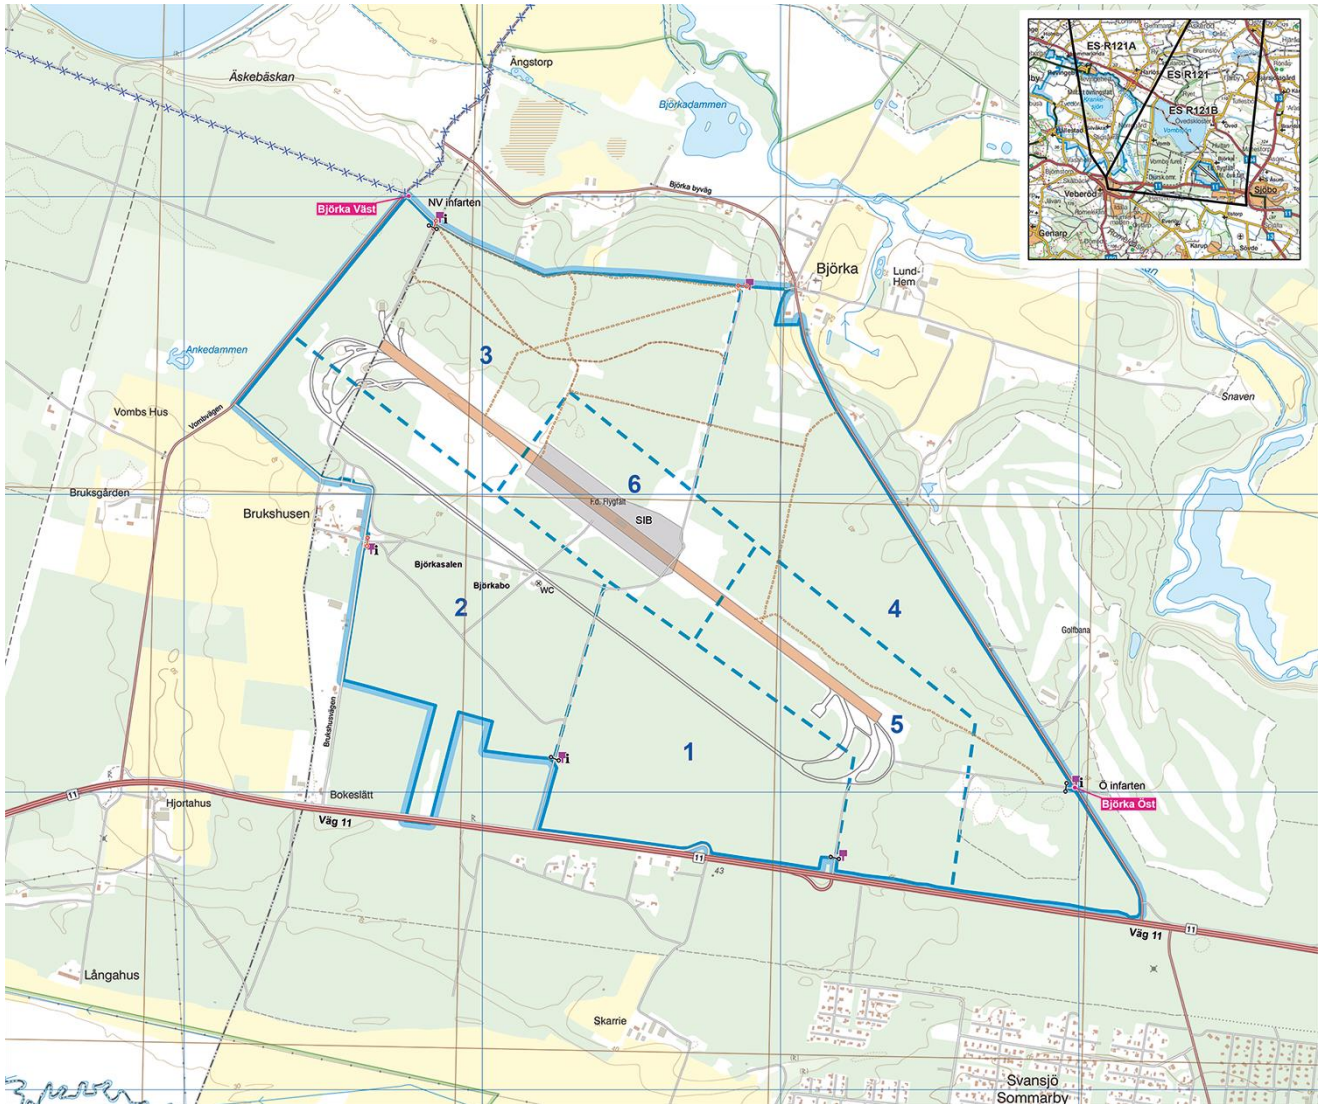

Områdeskarta Björka övningsfält

Karta: M7716-930009

Engblom, Mathias

C GarnE

Handlingen är fastställd i Försvarsmaktens elektroniska dokument- och ärendehanteringssystem.