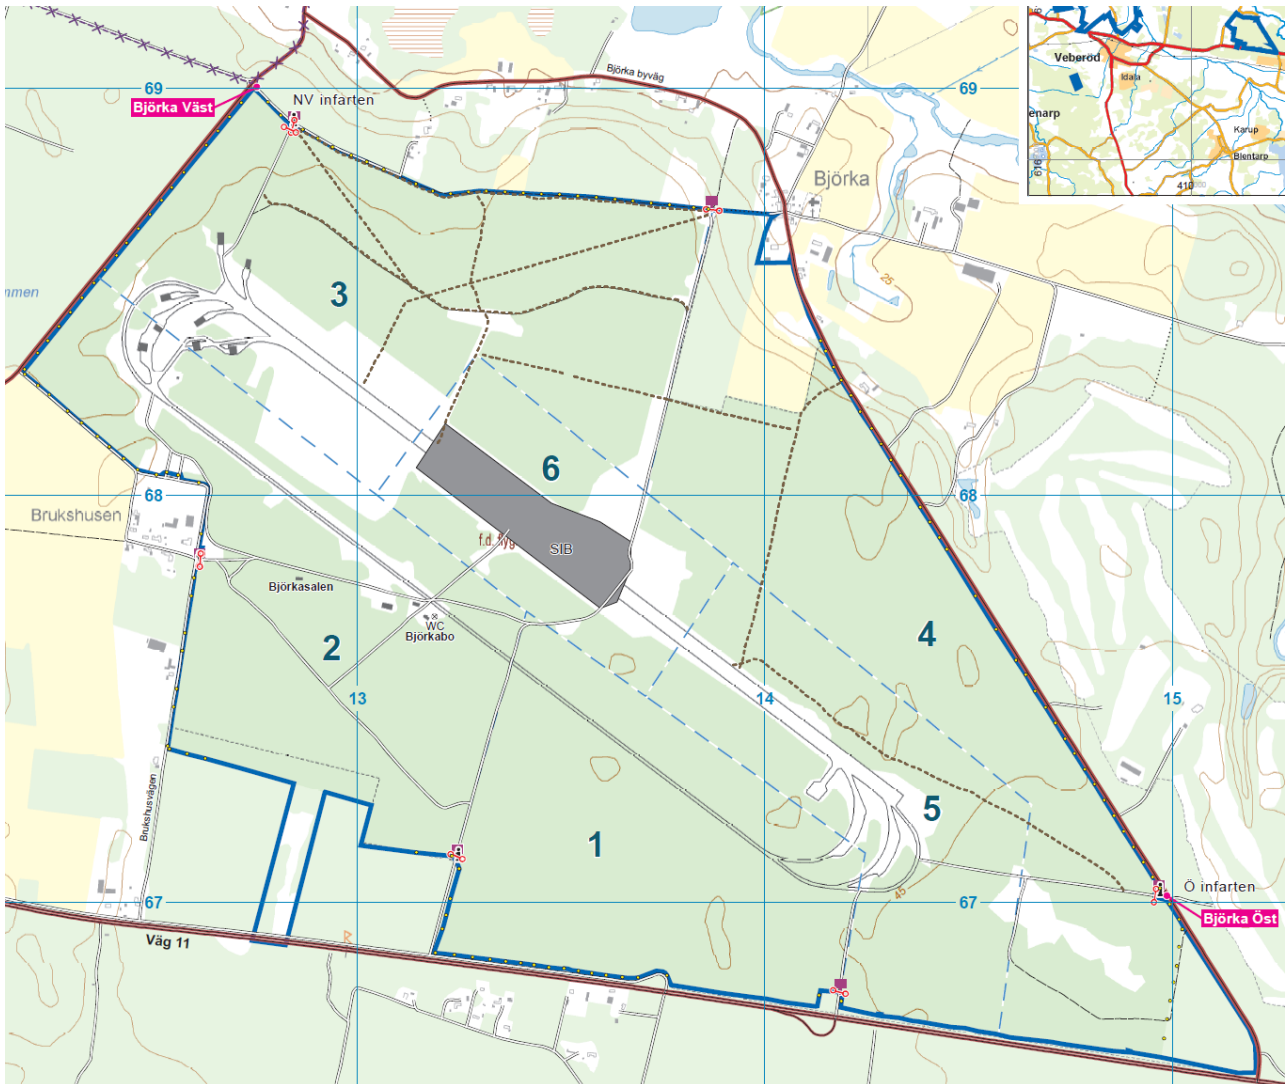

Områdeskarta Björka övningsfält

Karta: NMK MO3009

Engblom, Mathias

C Utbstöde

Handlingen är fastställd i Försvarsmaktens elektroniska dokument- och ärendehanteringssystem.