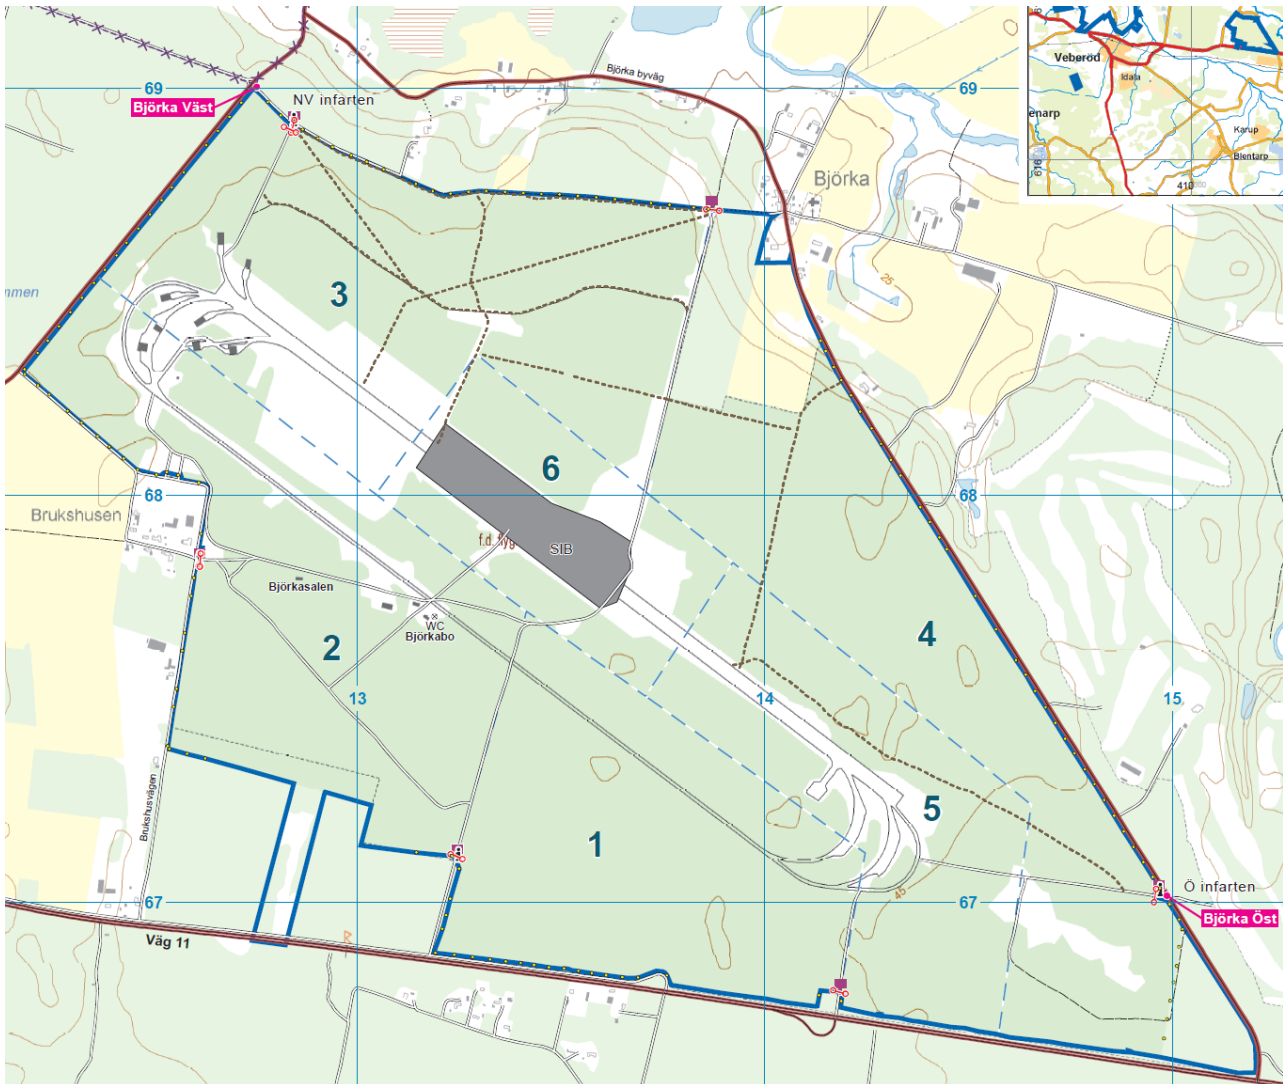

Områdeskarta Björka övningsfält

Karta: NMK MO3009

Engblom, Mathias

C Utbstöde

Handlingen är fastställd i Försvarsmaktens elektroniska dokument- och ärendehanteringssystem.

Sändlista

Ert tjänsteställe, handläggare

Ert datum

Er beteckning

Vårt tjänsteställe, handläggare

Vårt föregående datum

Vår föregående beteckning

UtbstödE, C Övningsfältssektionen
Alexander Linde, P7-Ovnfaltssekt.mil.se

Avlysning Björka övningsfält november 2020

(1 bilaga, Bilaga 1 Områdeskarta Björka övningsfält)

Tillträdesförbud

Med stöd av Skyddslagen (2010:305) råder tillträdesförbud på hela Björka övningsfält enligt nedan.

Bommarna börjar stängas två timmar innan tillträdesförbudet börjar.