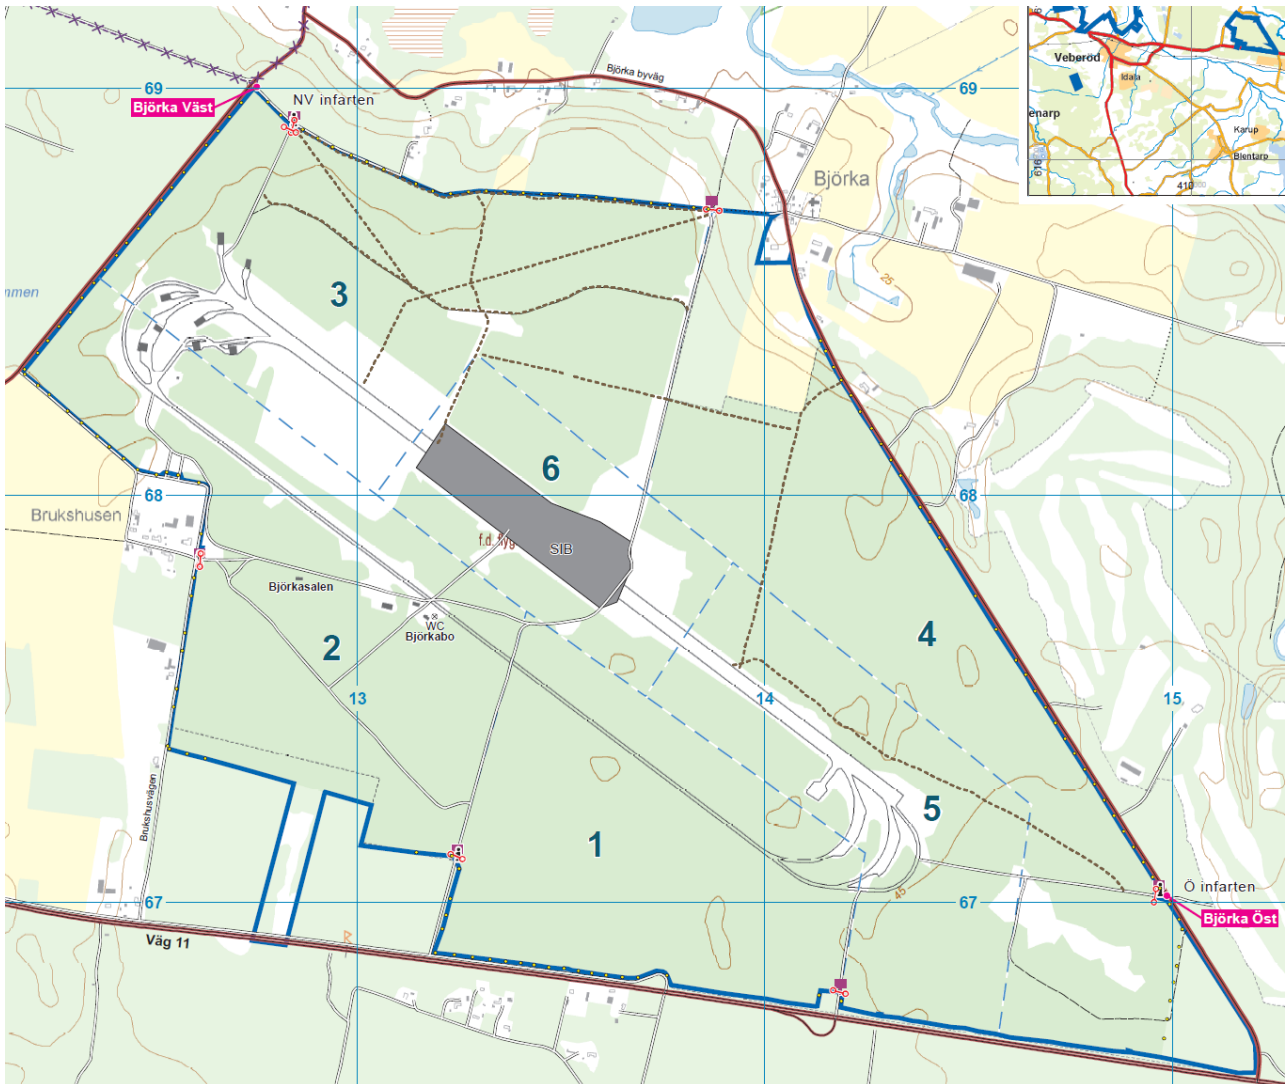

Områdeskarta Björka övningsfält

Karta: NMK MO3009

Engblom, Mathias

C Utbstöde

Handlingen är fastställd i Försvarsmaktens elektroniska dokument- och ärendehanteringssystem.

Sändlista

Ert tjänsteställe, handläggare

Ert datum

Er beteckning

Vårt tjänsteställe, handläggare

Vårt föregående datum

Vår föregående beteckning

UtbstödE, C Övningsfältssektionen
Alexander Linde, P7-Ovnfaltssekt.mil.se

Avlysning Björka övningsfält januari 2021

(1 bilaga, Bilaga 1 Områdeskarta över områden på Björka övningsfält)

Tillträdesförbud

Med stöd av Skyddslagen (2010:305) råder tillträdesförbud på hela Björka övningsfält enligt nedan.

Bommarna börjar stängas två timmar innan tillträdesförbudet börjar.