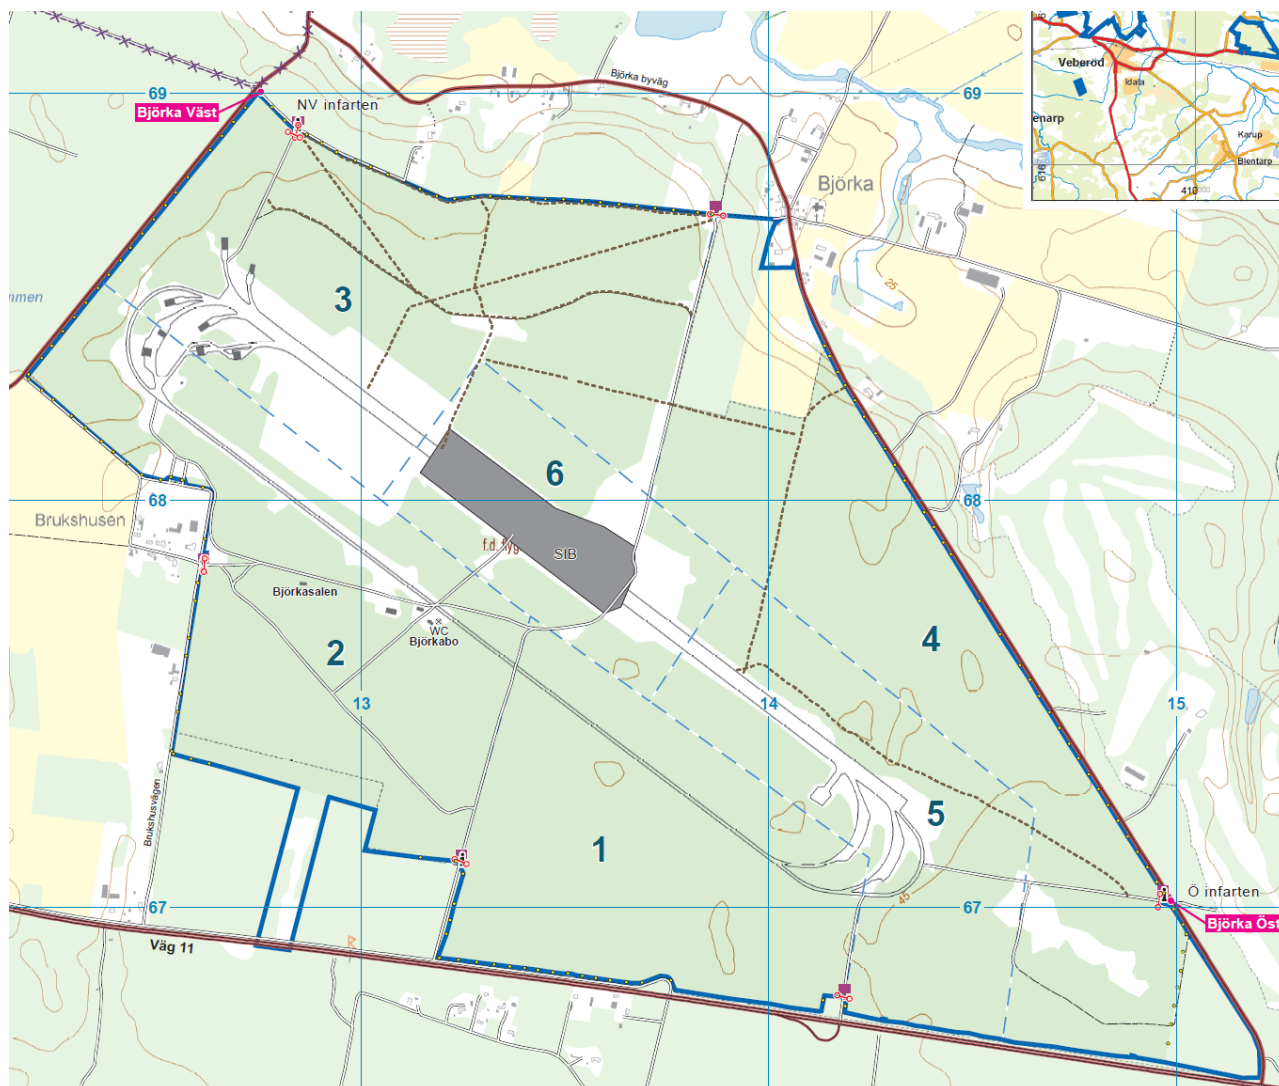

Tillträdesförbud Björka övningsfält april 2020

(1 bilaga, Karta över områden på Björka övningsfält)

Med stöd av Skyddslagen (2010:305) råder tillträdesförbud på hela Björka övningsfält enligt nedan.

Bommarna börjar stängas två timmar innan tillträdesförbudet börjar.

Engblom, Mathias

C UtbstödE

Handlingen är fastställd i Försvarens elektroniska dokument- och ärendehanteringssystem.

(MNE)

Områdeskarta Björka övningsfält

Karta: NMK MO3009

Engblom, Mathias

C Utbstöde