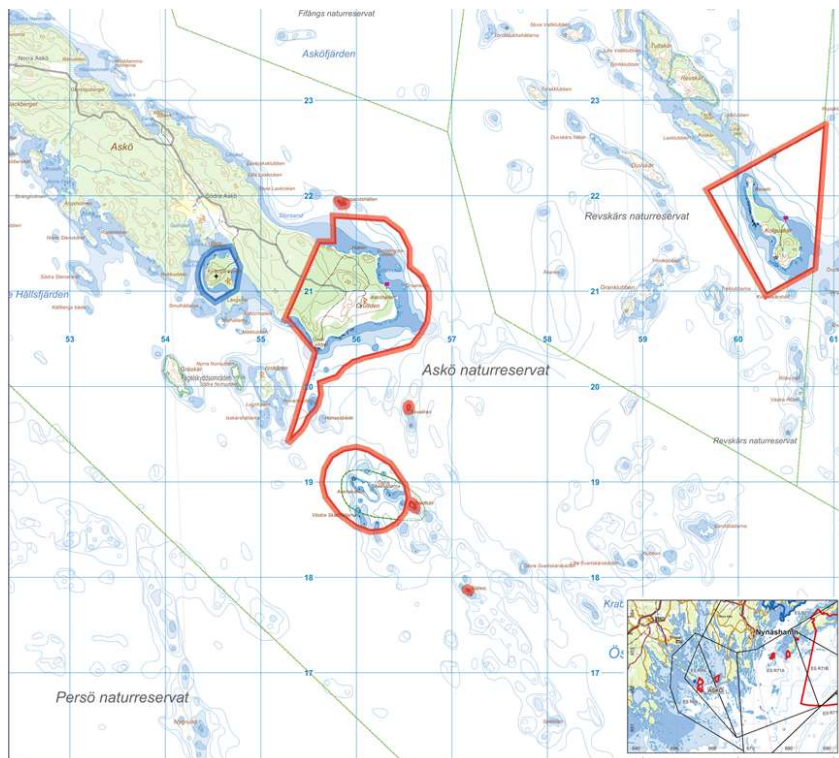

TILLTRÄDESFÖRBUD

Askö skjutfält (Kolguskär)

Avser perioden: 2018-01-01 till 2018-12-31.

Observera att verksamheten kan ändras med kort varsel. Det är alltid informationstavlorna och vägbommarna som gäller i första hand.

LIVSFARLIGT att vidröra ammunition (projektiler o dyl.). Passera aldrig en nedfälld bom, det kan innebära LIVSFARA. En bom kan vara fälld även då tillträdesförbud inte råder men även då är tillträde förbjudet.

Observera att permanent tillträdesförbud råder på markerade områden utom Kolguskär

TILLTRÄDESFÖRBUD ENLIGT KARTA