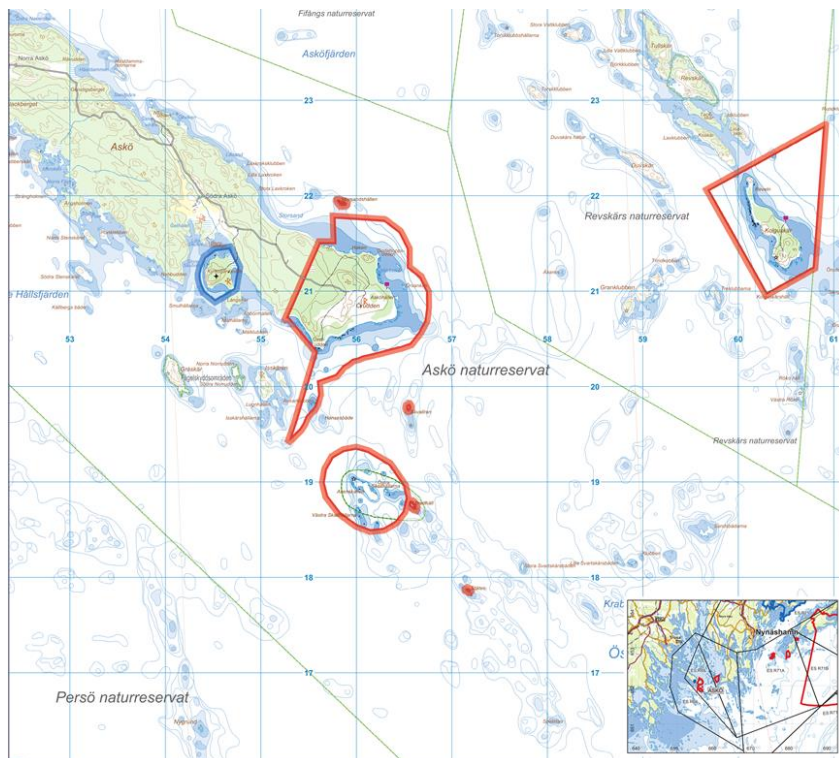

## TILLTRÄDESFÖRBUD

### Askö skjutfält (Kolguskär)

Avser perioden: 2021-01-01 till 2021-12-31.

Observera att verksamheten kan ändras med kort varsel. Det är alltid informationstavlor och vägboommarna som gäller i första hand.

**LIVSFARLIGT att vidröra ammunition (projektiler o dyl.). Passera aldrig en nedfälld bom, det kan innebära LIVSFARA. En bom kan vara fälld även då tillträdesförbud inte råder men även då är tillträde förbjudet.**

**Observera att permanent tillträdesförbud råder på markerade områden utom Kolguskär**

**INGET TILLTRÄDESFÖRBUD RÅDER UNDER PERIODEN**