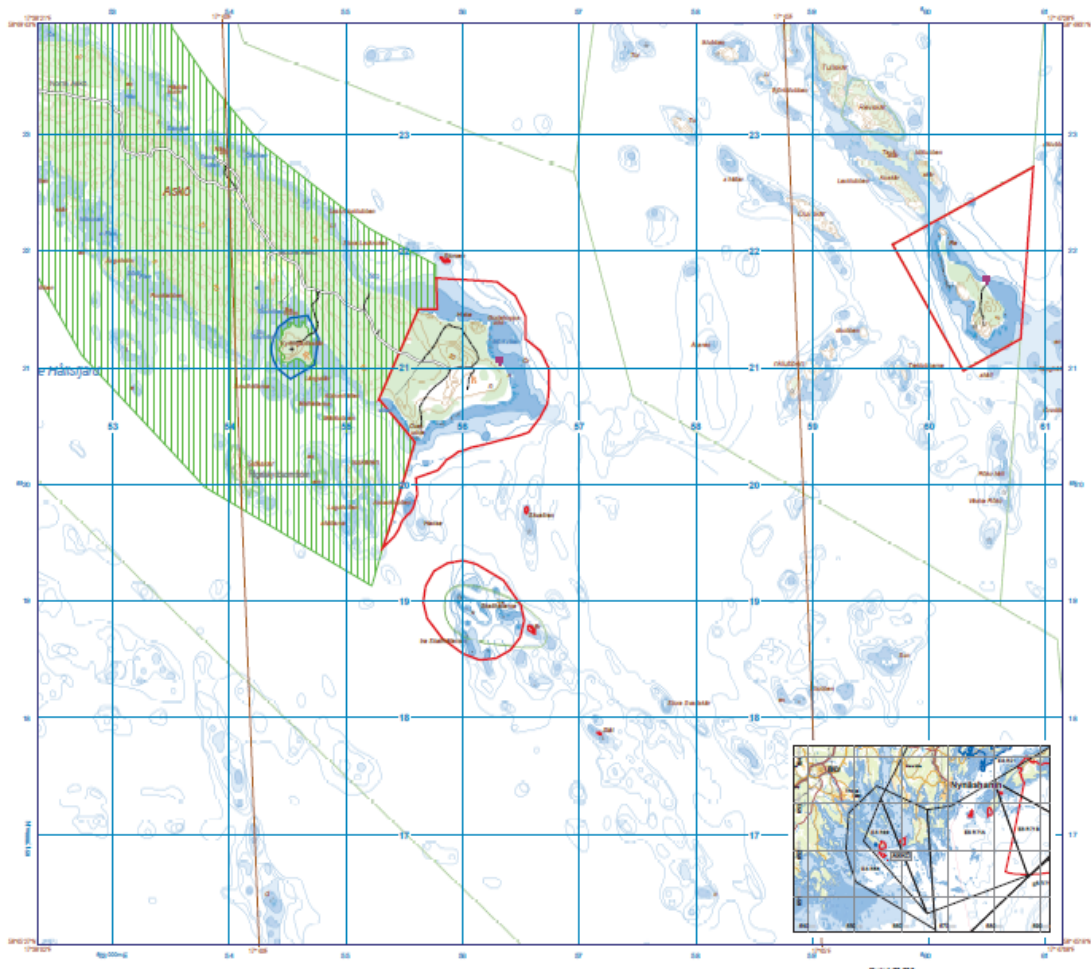

# TILLTRÄDESFÖRBUD

## Askö skjutfält (Kolguskär)

Avser perioden: 2019-01-01 till 2019-12-31.

Observera att verksamheten kan ändras med kort varsel. Normalt läggs information om tillträdesförbud ut torsdag veckan innan aktuell verksamhetsvecka.

**LIVSFARLIGT att vidröra ammunition (projektiler o dyl.). Passera aldrig en nedfälld bom utan att ta del av varningsmeddelande, det kan innebära LIVSFARA. Även om tillträdesförbud inte råder kan Försvarsmakten bedriva farlig verksamhet på skjutfältet.**

Observera att permanent tillträdesförbud råder på markerade områden utom Kolguskär.

**Tillträdesförbud på Kolguskär enligt nedan;**

(Om inget tillträdesförbud återfinns nedan finns inget tillträdesförbud för aktuell period)