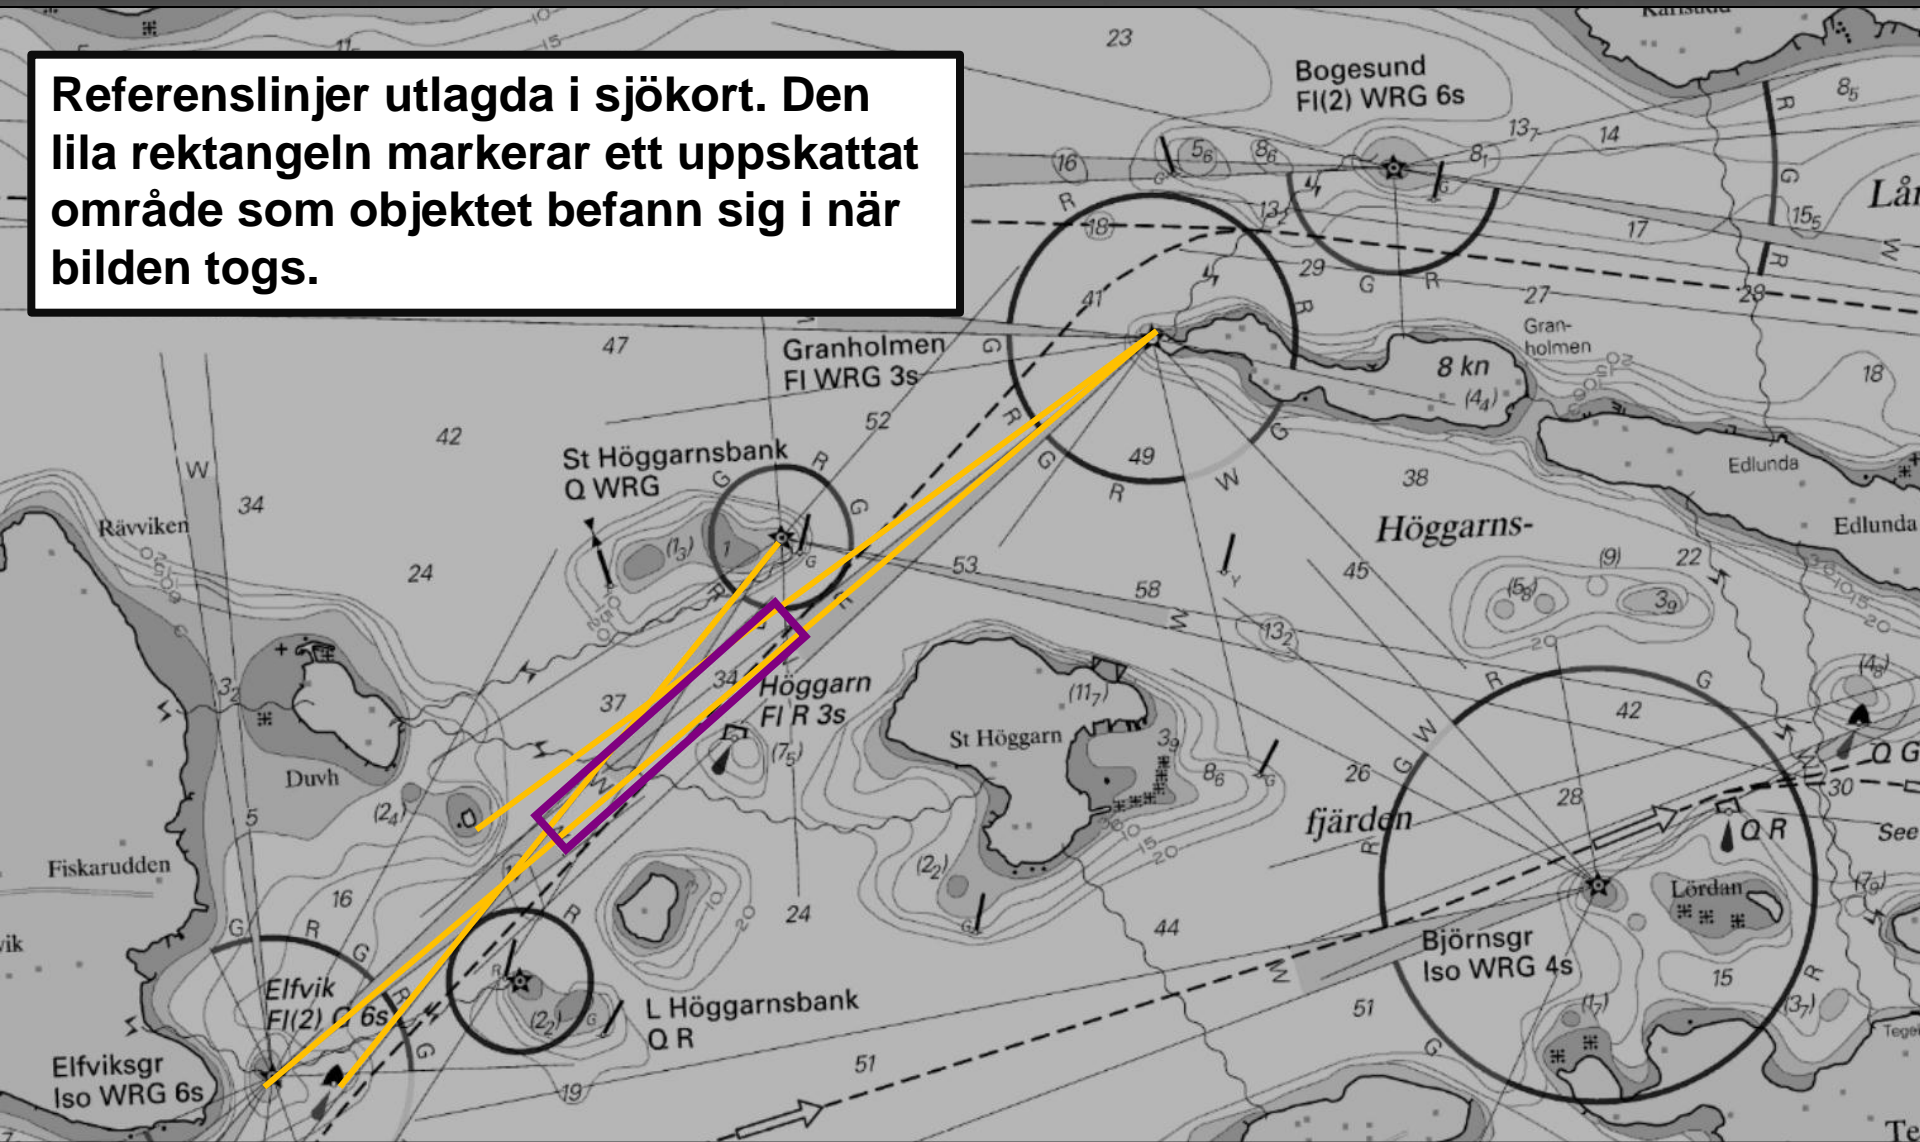

GRÖN BOJ

ELFVIKSGRUND FYR

ST.HÖGGARNSBANK

GRANHOLMEN FYR

Referensfotografi av området med punkter utmärkta i terrängen och referenslinjer mellan dessa.

Referenslinjer utlagda i sjökort. Den lila rektangeln markerar ett uppskattat område som objektet befann sig i när bilden togs.

Målsår från de tre båtar med AIS som befann sig i området vid tidpunkten för observationen.

- Gröna målsår
- Blått målsår
- Rött målsår

Tiderna är angivna i UTC.