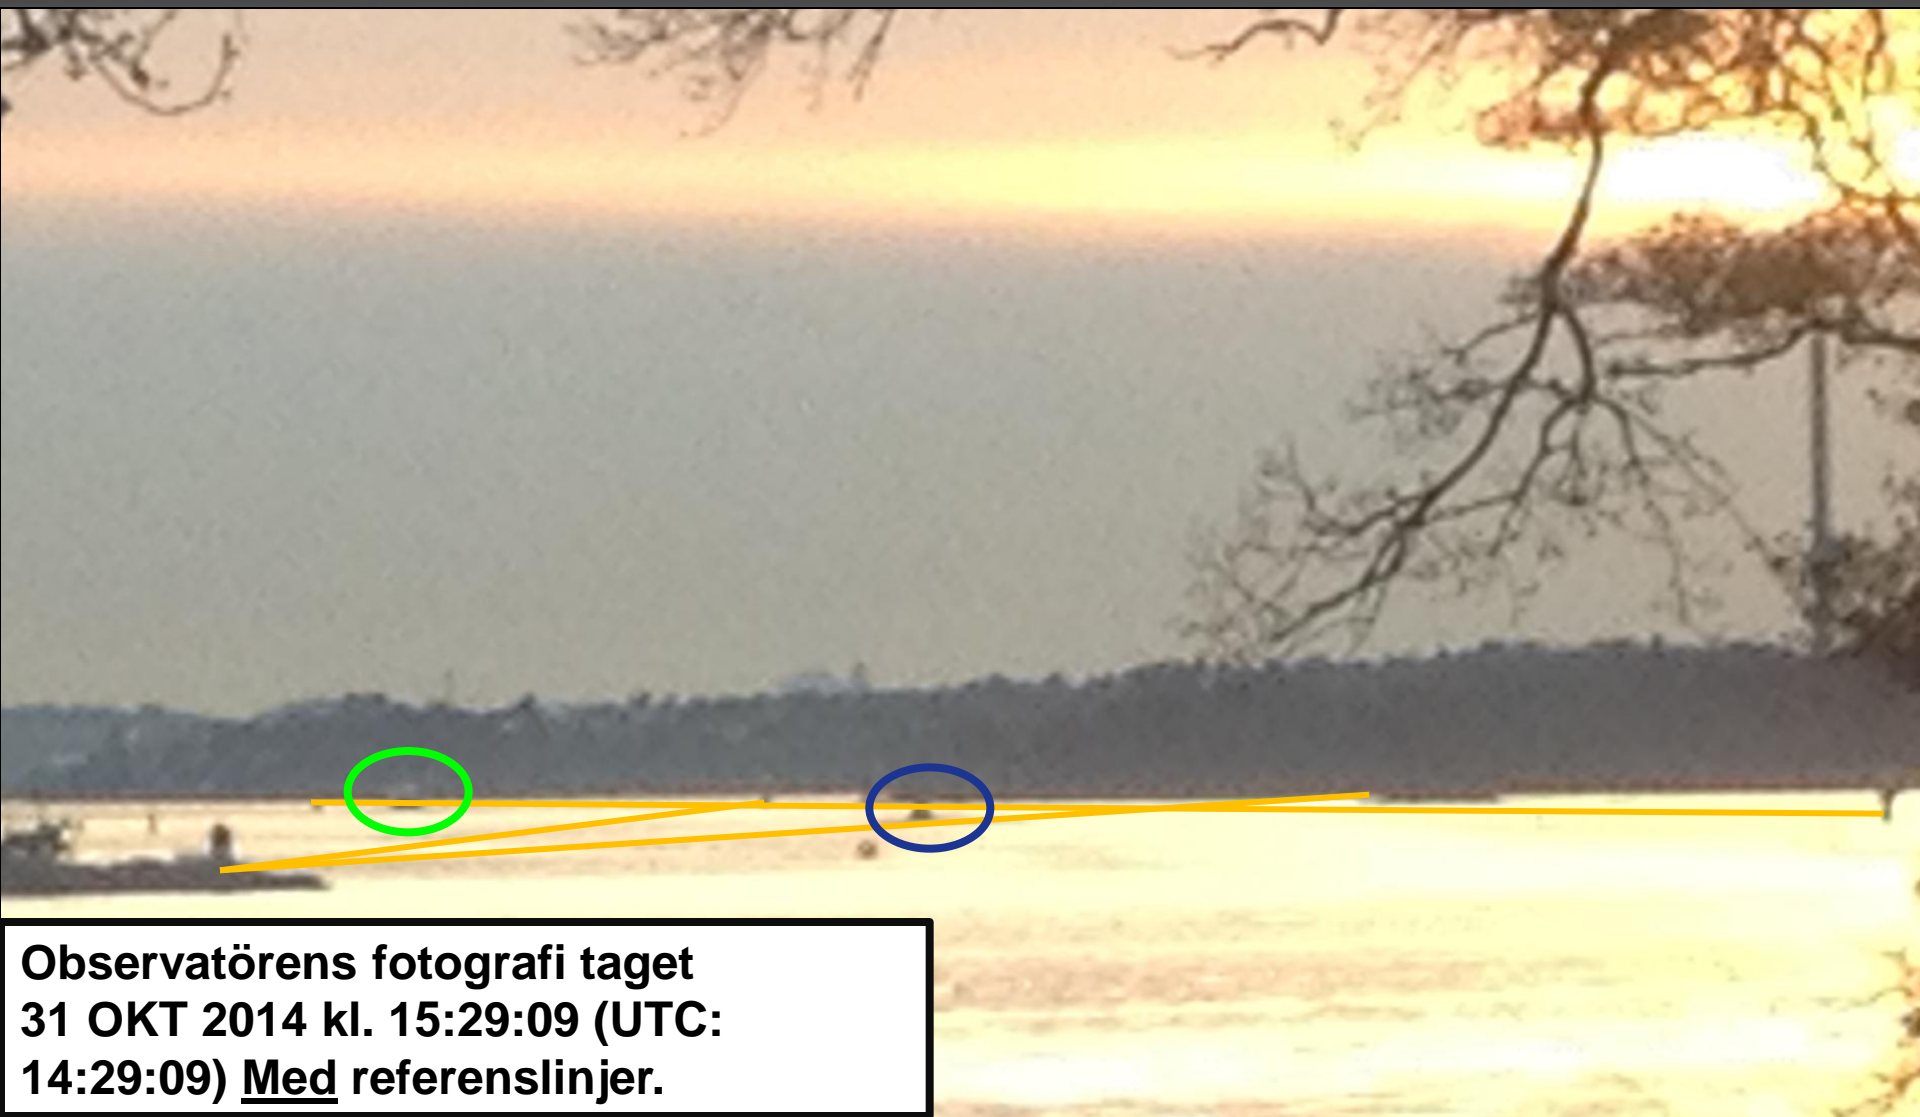

GRÖN BOJ

ELFVIKSGRUND FYR

ST.HÖGGARNSBANK

GRANHOLMEN FYR

Referensfotografi av området med punkter utmärkta i terrängen och referenslinjer mellan dessa.

Referenslinjer utlagda i sjökort. Den lila rektangeln markerar ett uppskattat område som objektet befann sig i när bilden togs.

Målsår från de tre båtar med AIS som befann sig i området vid tidpunkten för observationen.

- Gröna målsår
- Blått målsår
- Rött målsår

Tiderna är angivna i UTC.