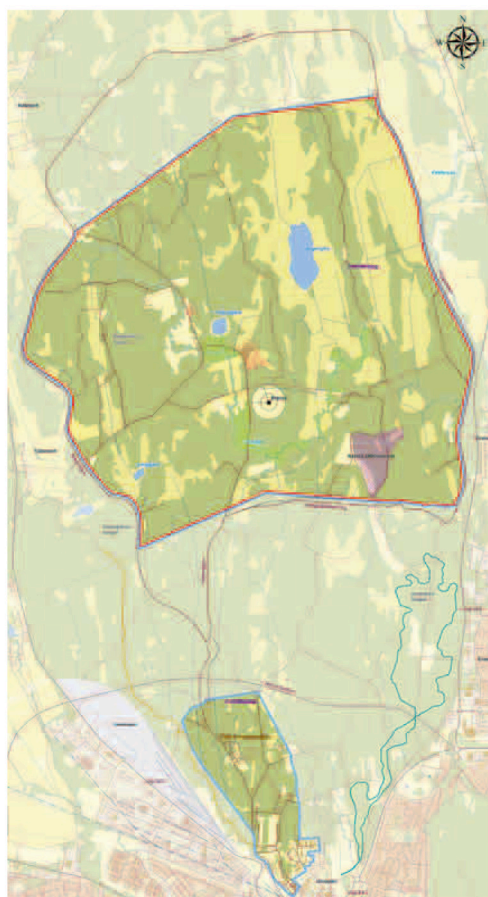

# UMEÅ GARNISON ÖVNINGS-SKJUTFÄLT

## STOPP

### Ständigt tillträdesförbud/ spärrat område

Gäller inom på kartan rödmarkerade områden. Inom dessa områden finns det oexploderade granater (blindgångare). Områdena är inhägnade och markerade med varningstavlor.

### Information

Skjutfältets gränser framgår av kartan.

I terrängen finns varningstavlor.