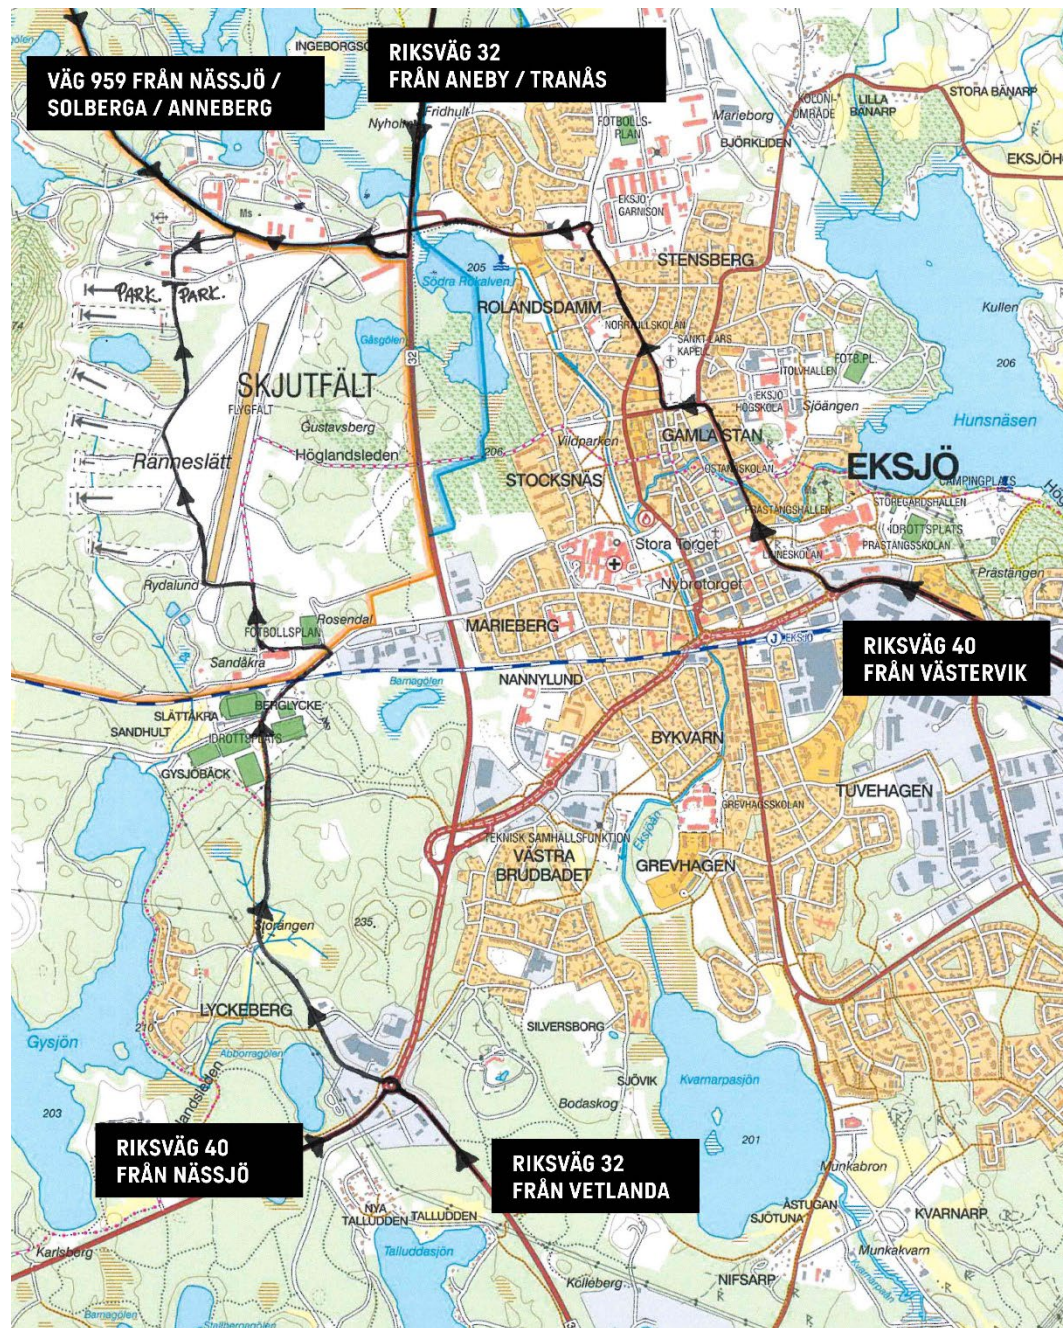

TRAFIKINFORMATION REGEMENTETS DAG 19 APRIL

FRÅN NÄSSJÖ

Riksväg 40 – sväng vänster i rondellen vid Abborravik, mot idrottsplatsen Ränneborg. Följ skyltar Regementets dag.

Väg 959 – Nässjö – Solberga – Anneberg – mot Eksjö. Följ anvisningar till parkering när ni kommer fram till Ränneslätt.

FRÅN VETLANDA

Riksväg 32 – åk rakt fram i rondellen vid Abborravik, mot idrottsplatsen Ränneborg. Följ vita skyltar med Regementets dag.

FRÅN ANEBY-TRANÅS

Riksväg 32 – sväng av vid första infarten mot Eksjö. Sväng sedan vänster mot övningsfältet.

FRÅN VÄSTERVIK

Riksväg 40 – sväng höger i rondellen vid Lidl och Intersport. Fortsätt på huvudleden genom Eksjö tills ni kommer till rondellen utanför regementet. Sväng där vänster. Fortsätt rakt fram och följ anvisningar till parkering.