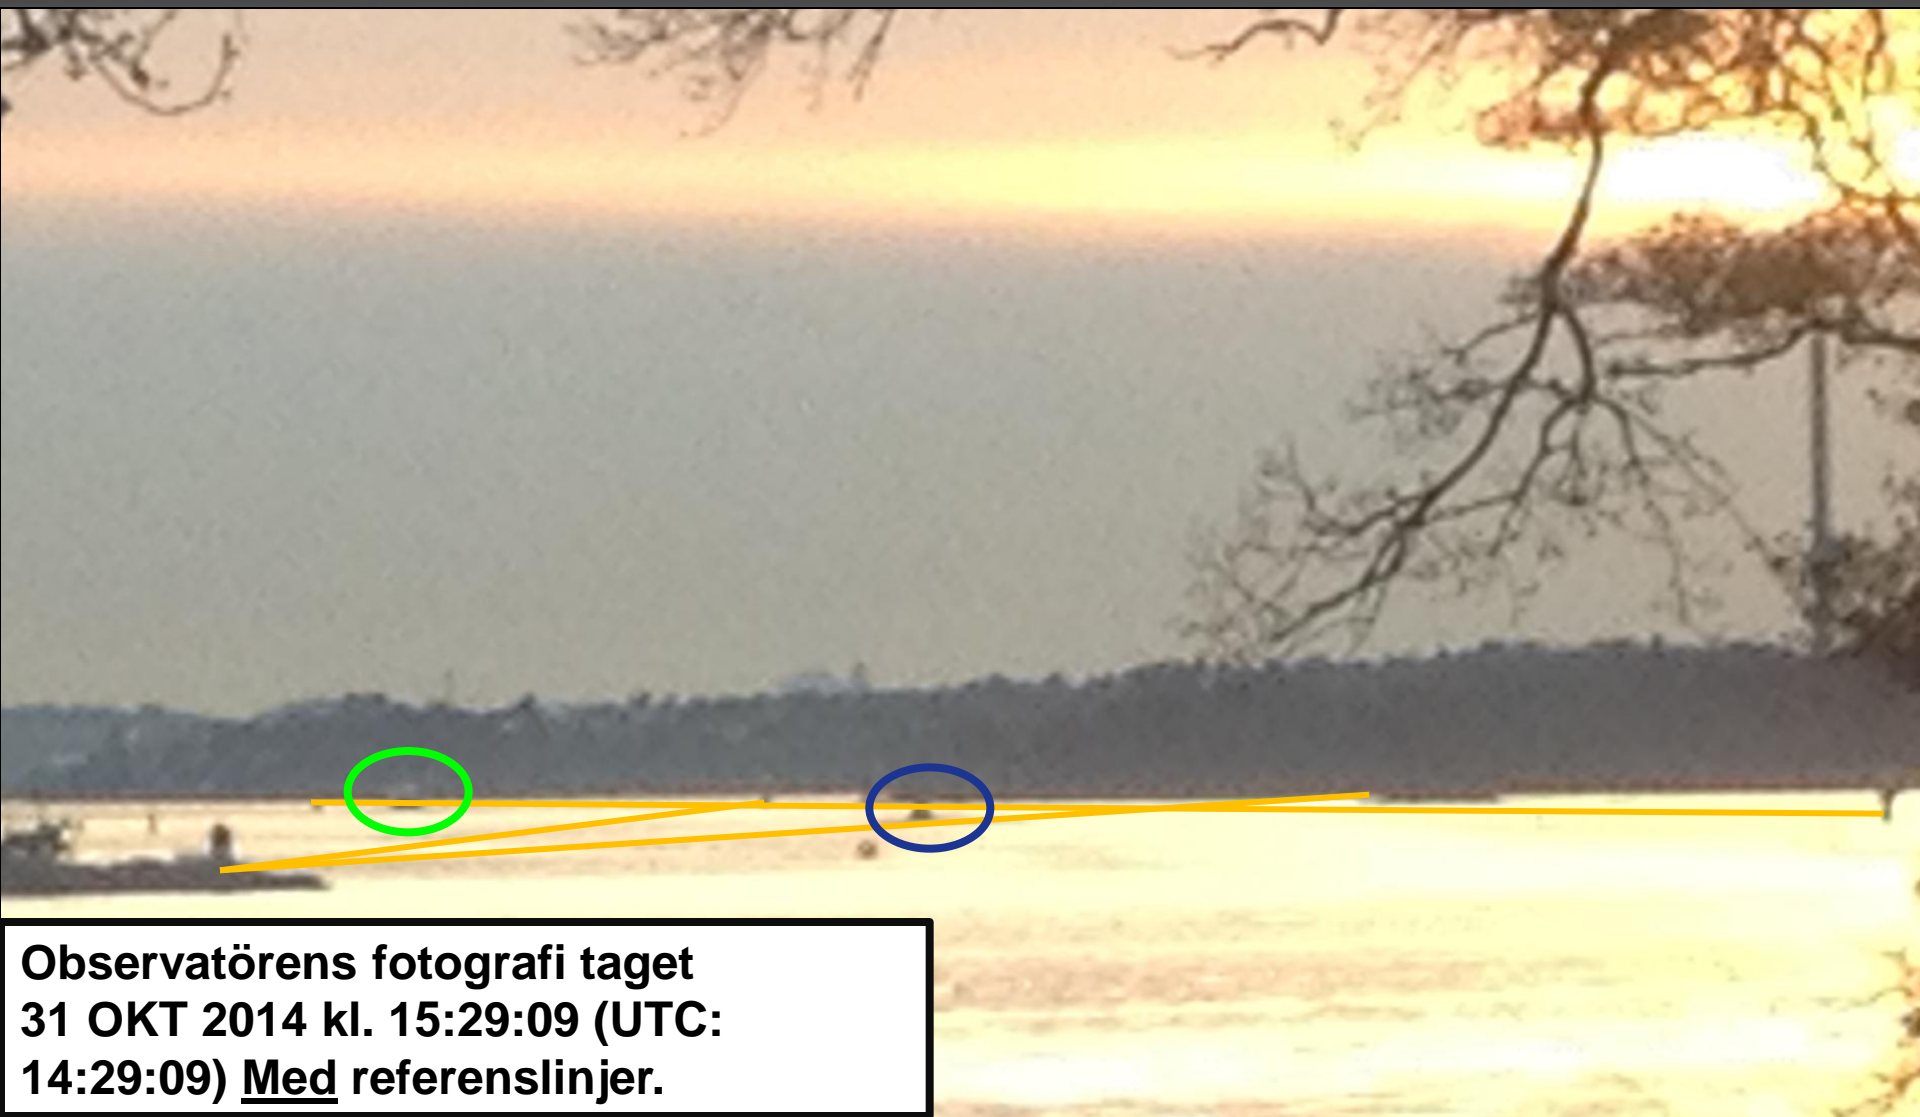

GRÖN BOJ

ELFVIKSGRUND FYR

ST.HÖGGARNSBANK

GRANHOLMEN FYR

**Referensfotografi av området med punkter utmärkta i terrängen och referenslinjer mellan dessa.**

**Observatörens fotografi taget  
31 OKT 2014 kl. 15:29:09 (UTC:  
14:29:09) Med referenslinjer.**

**Referenslinjer utlagda i sjökort. Den lila rektangeln markerar ett uppskattat område som objektet befann sig i när bilden togs.**

Målsår från de tre båtar med AIS som befann sig i området vid tidpunkten för observationen.