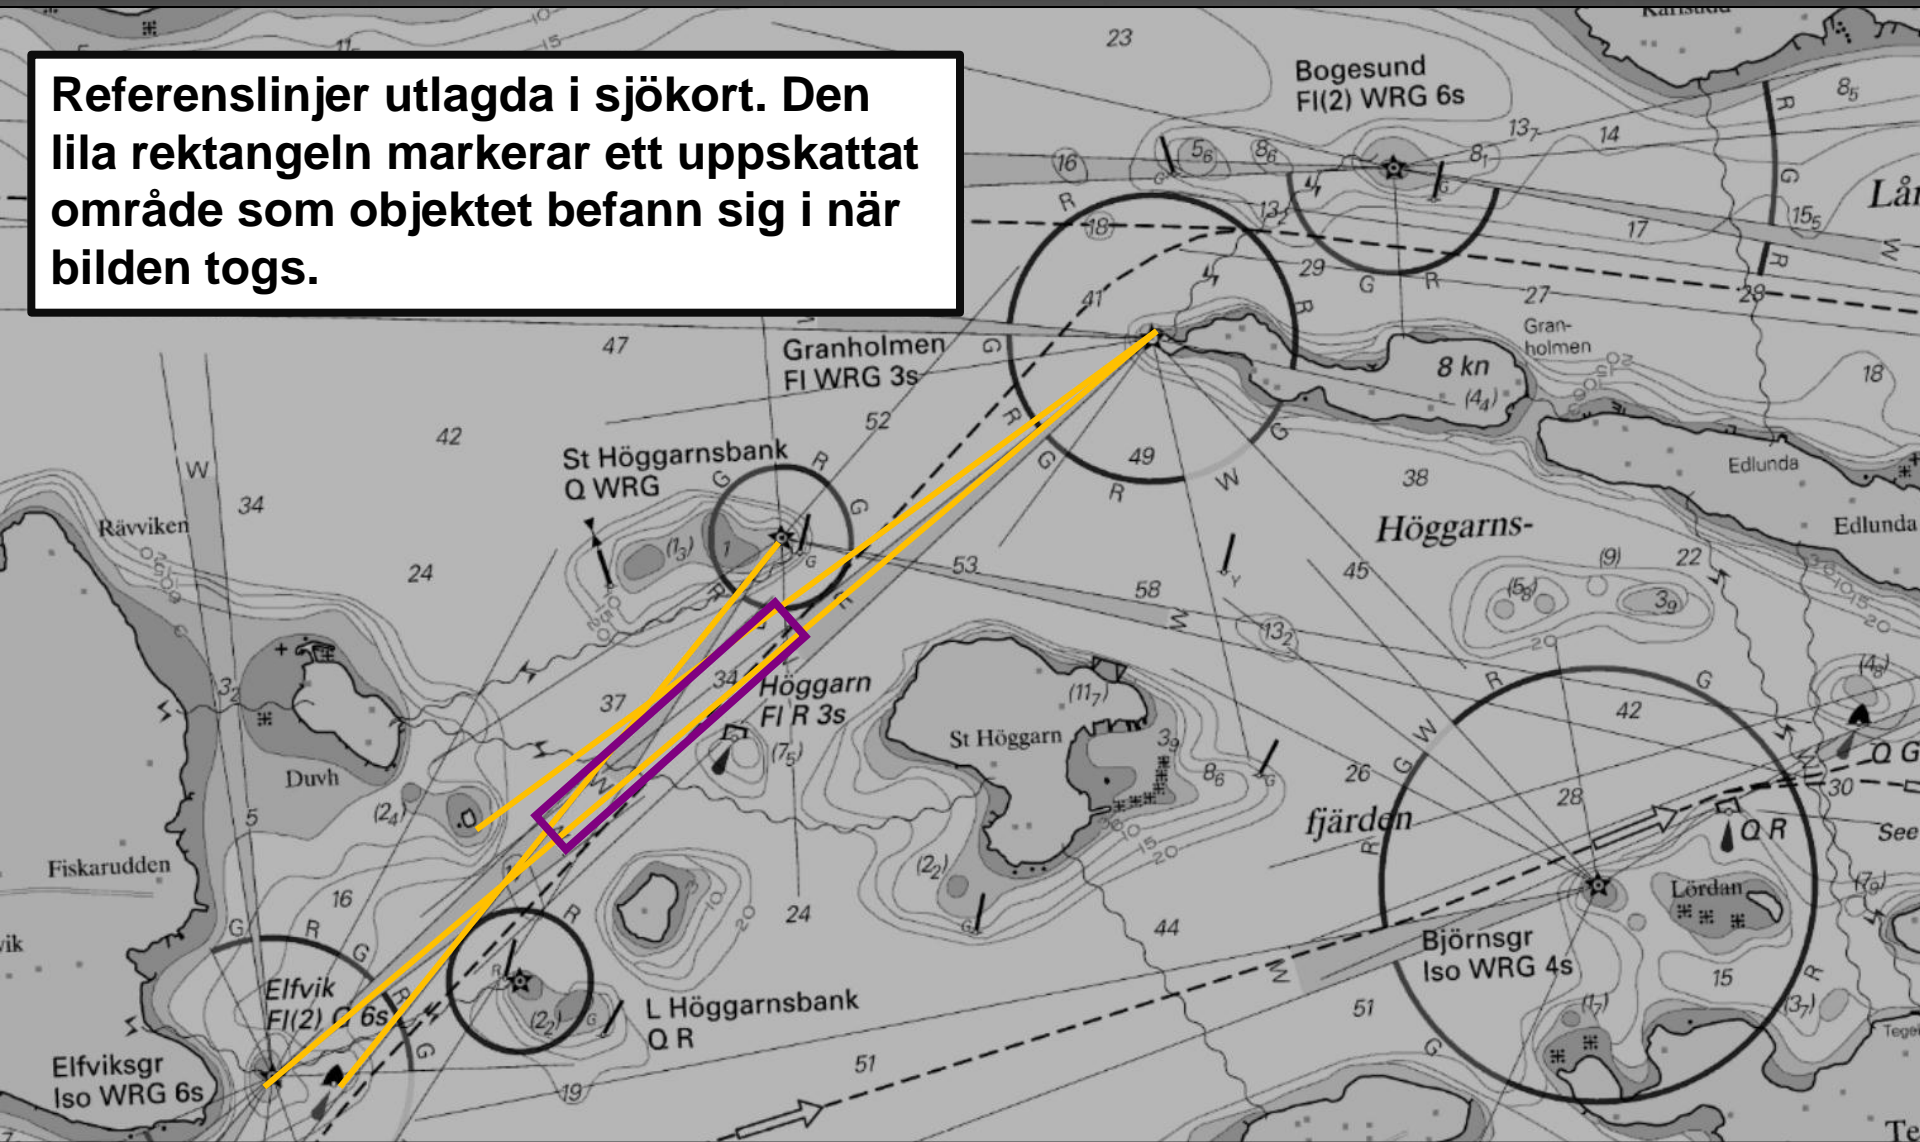

GRÖN BOJ

ELFVIKSGRUND FYR

ST.HÖGGARNSBANK

GRANHOLMEN FYR

**Referensfotografi av området med punkter utmärkta i terrängen och referenslinjer mellan dessa.**

**Observatörens fotografi taget  
31 OKT 2014 kl. 15:29:09 (UTC:  
14:29:09) Med referenslinjer.**

**Referenslinjer utlagda i sjökort. Den lila rektangeln markerar ett uppskattat område som objektet befann sig i när bilden togs.**

Målsår från de tre båtar med AIS som befann sig i området vid tidpunkten för observationen.