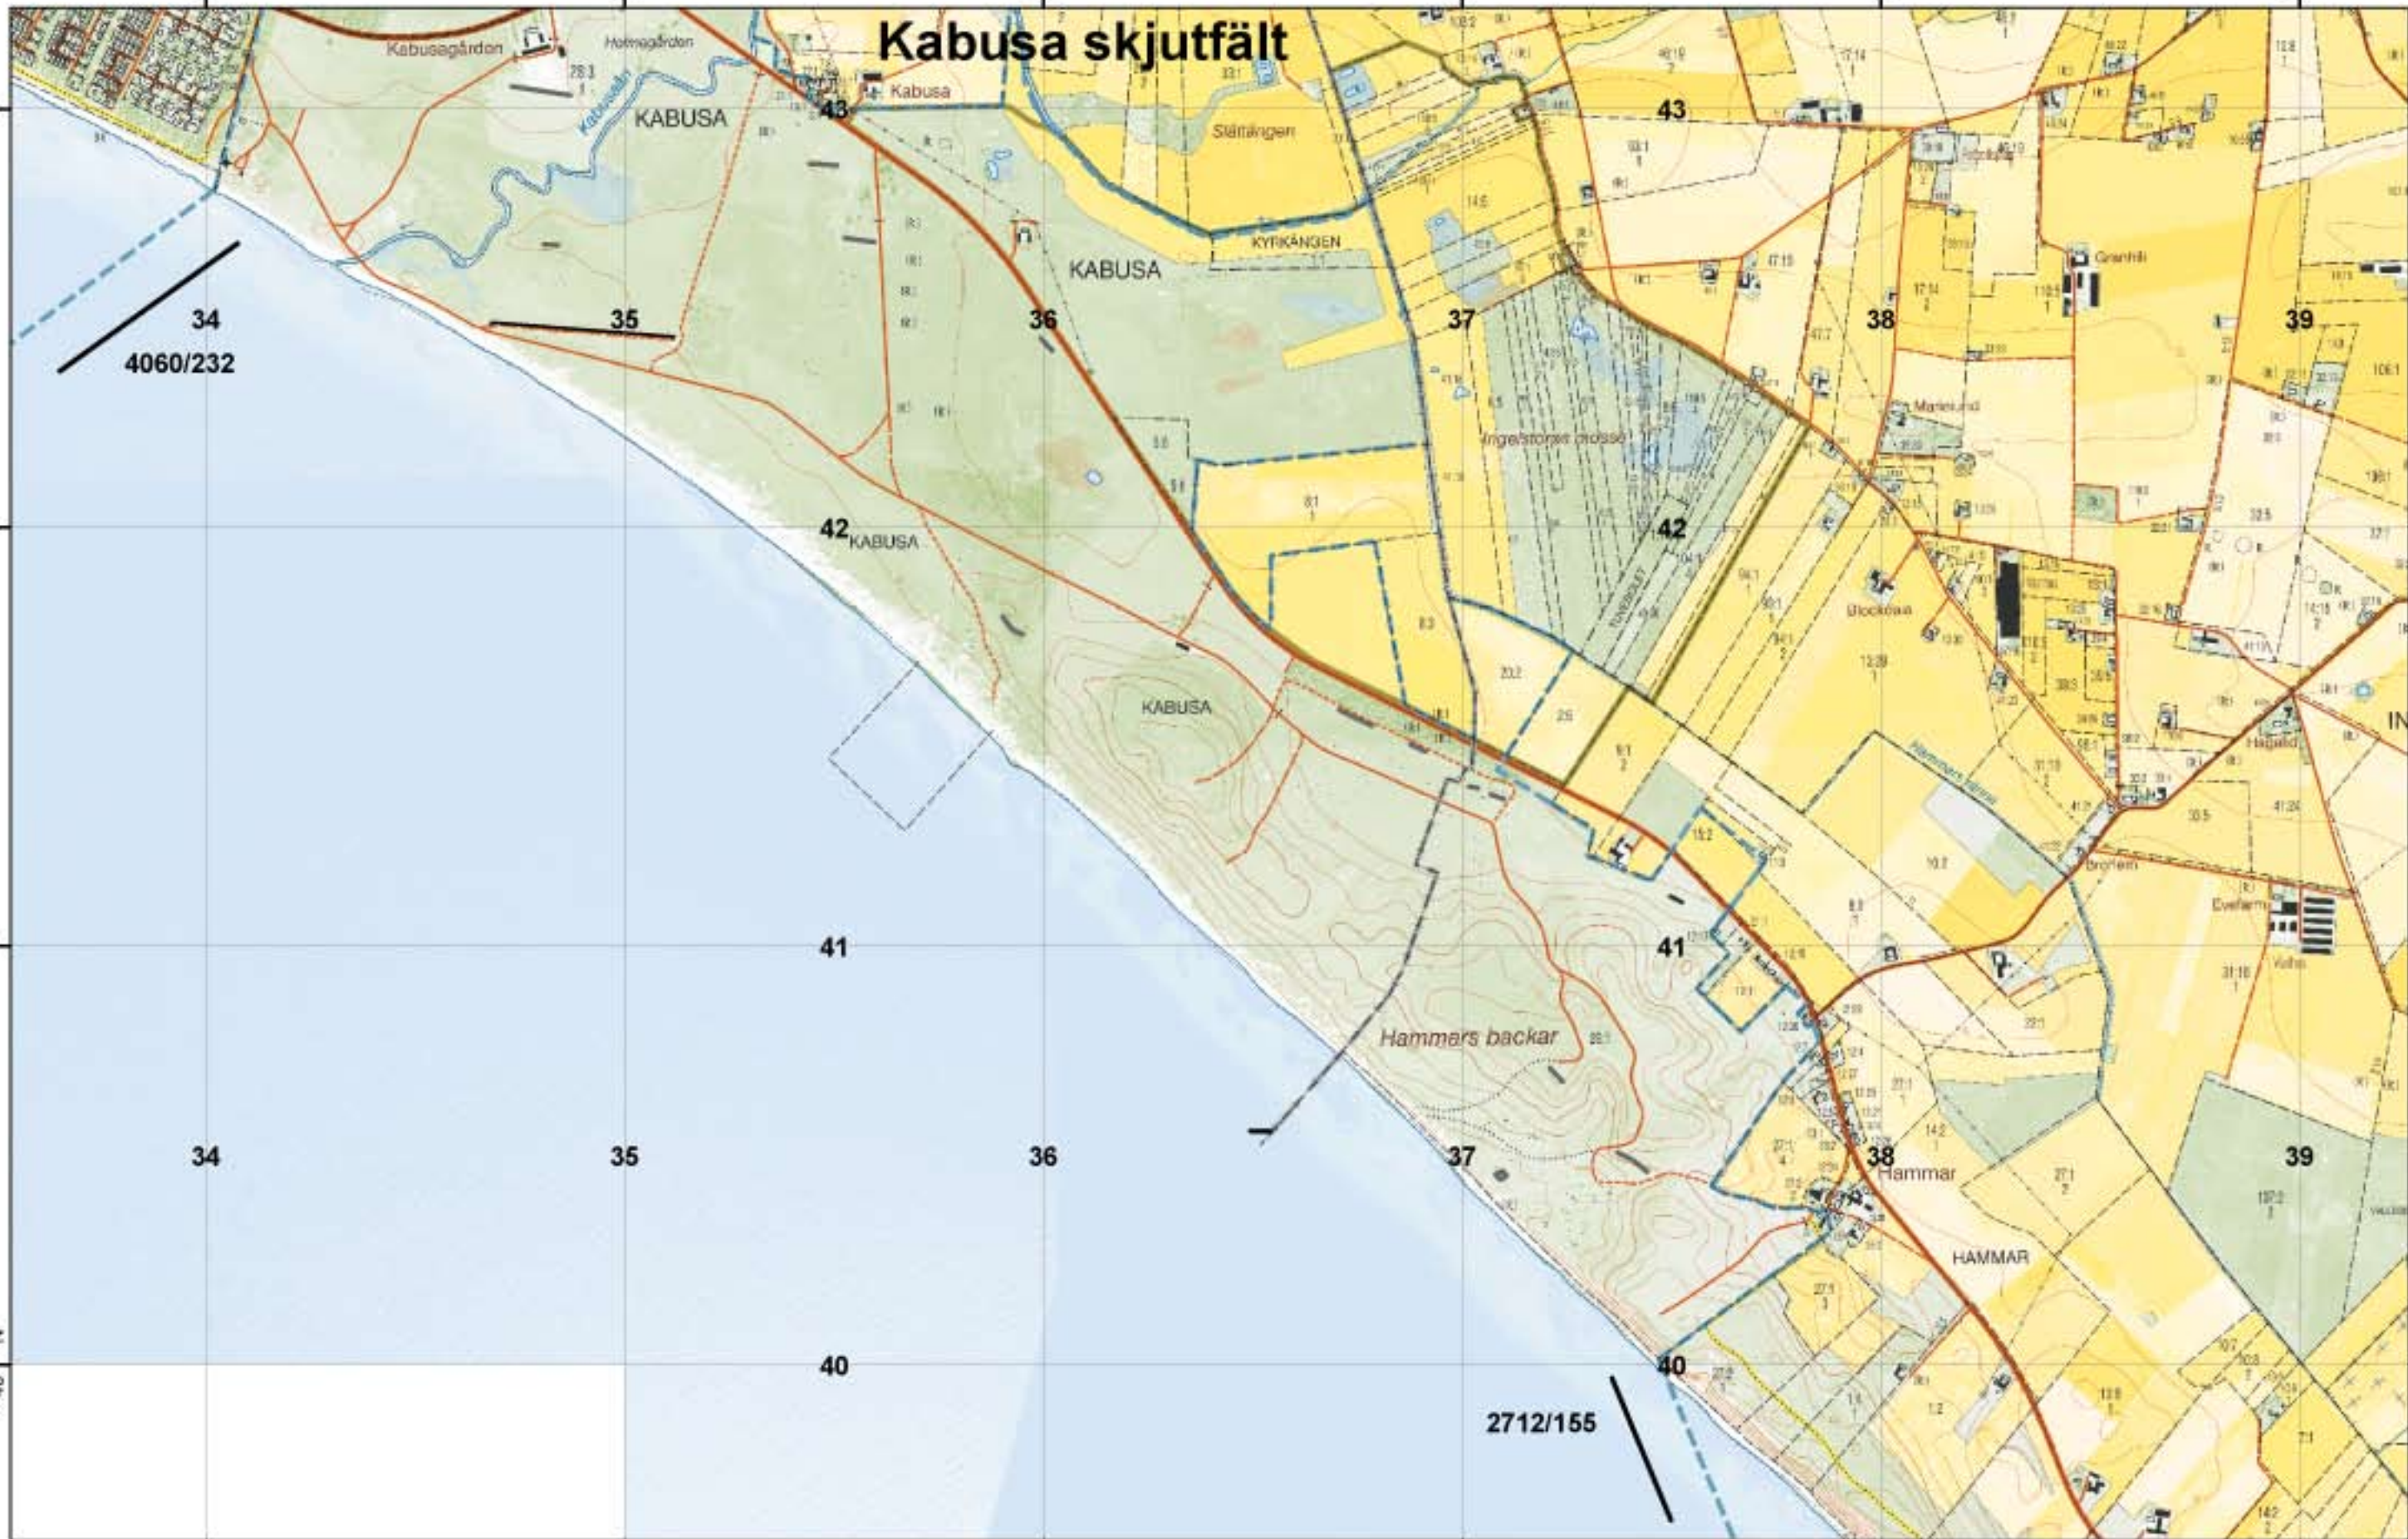

# Kabusa skjutfält

34 000m E  
434000

35  
435000

36  
436000

37  
437000

38  
438000

39  
439000

Skala 1:15,000