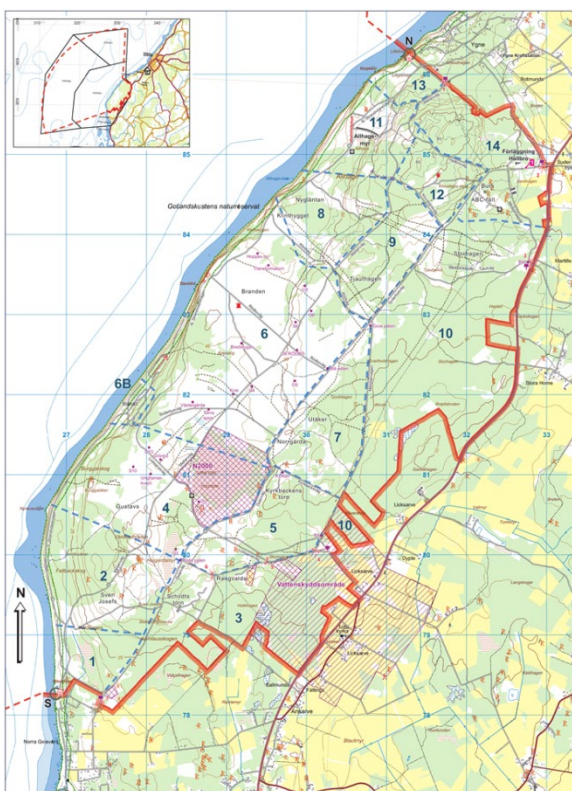

# TILLTRÄDESFÖRBUD

## Tofta skjutfält

Avser perioden: 2024-01-29 till 2024-04-26.

Observera att verksamheten kan ändras med kort varsel. Det är alltid informationstavlorna och vägbommarna som gäller i första hand.

**LIVSFARLIGT att vidröra ammunition (projektiler o dyl.). Passera aldrig en nedfälld bom, det kan innebära LIVSFARA. En bom kan vara fälld även då tillträdesförbud inte råder men även då är tillträde förbjudet.**

Tillträdesförbud råder under nedan angivna tider

Datum	Dag	Tid	Till och med	Datum	Dag	Tid	Område
2024-01-29	Måndag	07:00		2024-02-23	Fredag	16:30	1-14
2024-02-26	Måndag	07:00		2024-03-01	Fredag	16:30	1-14
2024-03-04	Måndag	07:00		2024-03-27	Onsdag	16:30	1-14
2024-04-02	Tisdag	07:00		2024-04-05	Fredag	16:30	1-14
2024-04-08	Måndag	07:00		2024-04-26	Fredag	16:30	1-14